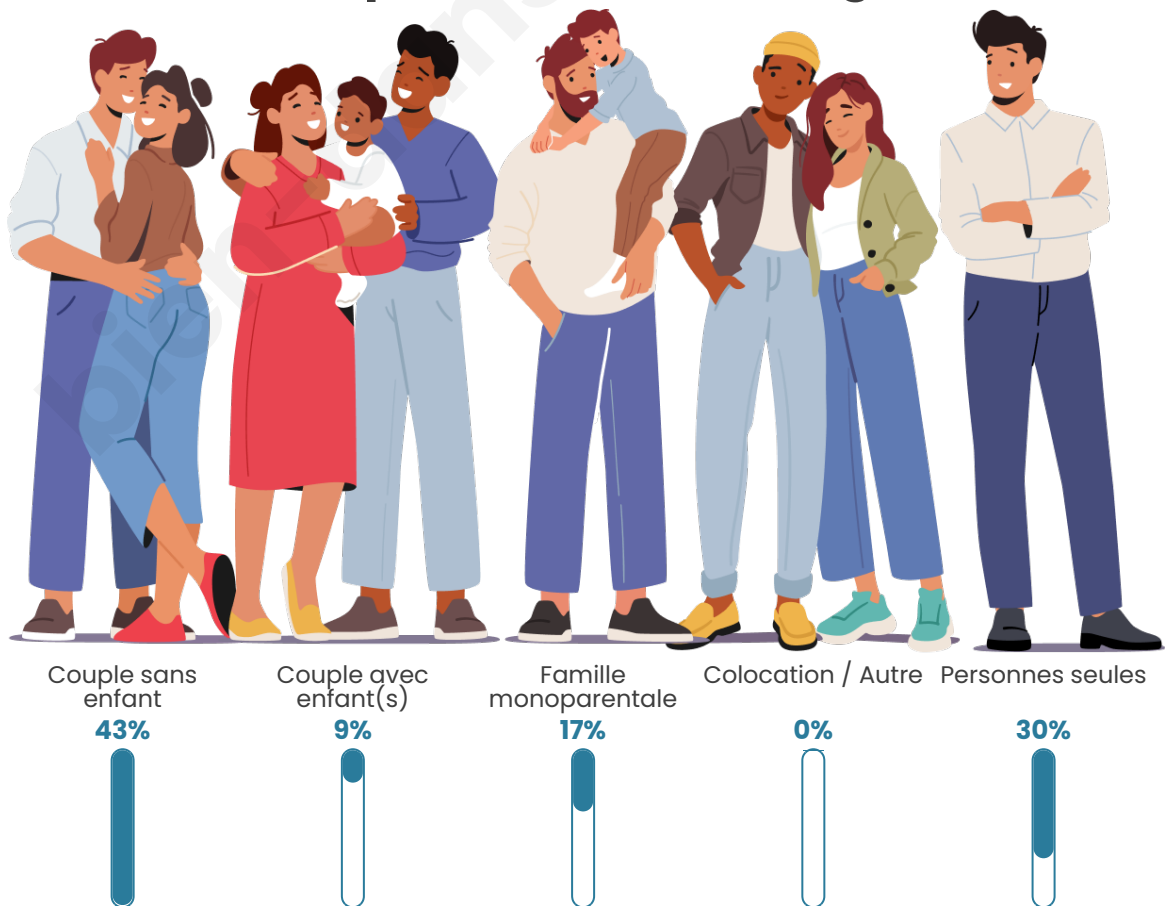

Nombre d'habitants

154

Age moyen

47 ans

Pop active

46.8%

Taux chômage

4%

Tranche d'âge

Activité professionnelle

Niveau de diplôme

Composition des ménages

Profils électoraux

Premier tour

	Marine LE PEN	37.62 %
	Emmanuel MACRON	20.79 %
	Jean-Luc MÉLENCHON	18.81 %
	Éric ZEMMOUR	6.93 %
	Jean LASSALLE	3.96 %
	Valérie PÉCRESSÉ	2.97 %
	Philippe POUTOU	2.97 %
	Fabien ROUSSEL	1.98 %
	Yannick JADOT	1.98 %
	Nicolas DUPONT-AIGNAN	1.98 %
	Nathalie ARTHAUD	0.00 %
	Anne HIDALGO	0.00 %