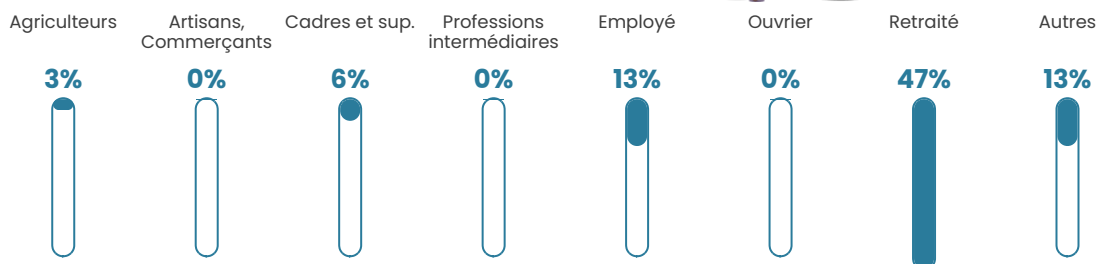

Pop densité

3 h/km²

Revenu moyen

21 340 €/an

Evolution du nombre d'habitants

Sources : Institut national de la statistique et des études économiques (insee) selon Les dernières parutions officielles de 2024 portant sur les années 2020, 2021 et 2022.

Tranche d'âge

Activité professionnelle

Niveau de diplôme

Composition des ménages

Profils électoraux

Premier tour

	Marine LE PEN	37.62 %
	Emmanuel MACRON	20.79 %
	Jean-Luc MÉLENCHON	18.81 %
	Éric ZEMMOUR	6.93 %
	Jean LASSALLE	3.96 %
	Valérie PÉCRESSÉ	2.97 %
	Philippe POUTOU	2.97 %
	Fabien ROUSSEL	1.98 %
	Yannick JADOT	1.98 %
	Nicolas DUPONT-AIGNAN	1.98 %
	Nathalie ARTHAUD	0.00 %
	Anne HIDALGO	0.00 %