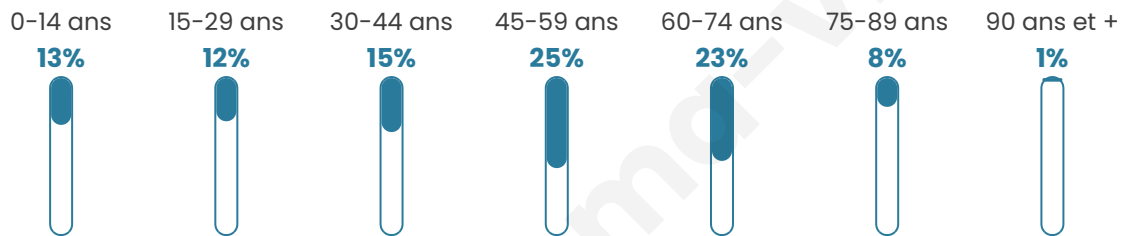

Nombre d'habitants

154

Age moyen

47 ans

Pop active

46.8%

Taux chômage

4%

Pop densité

3 h/km²

Revenu moyen

21 340 €/an

Evolution du nombre d'habitants

Sources : Institut national de la statistique et des études économiques (insee) selon Les dernières parutions officielles de 2024 portant sur les années 2020, 2021 et 2022.

Tranche d'âge

Activité professionnelle

Niveau de diplôme

Composition des ménages

Profils électoraux

Premier tour

	Marine LE PEN	37.62 %
	Emmanuel MACRON	20.79 %
	Jean-Luc MÉLENCHON	18.81 %
	Éric ZEMMOUR	6.93 %
	Jean LASSALLE	3.96 %
	Valérie PÉCRESSÉ	2.97 %
	Philippe POUTOU	2.97 %
	Fabien ROUSSEL	1.98 %
	Yannick JADOT	1.98 %
	Nicolas DUPONT-AIGNAN	1.98 %
	Nathalie ARTHAUD	0.00 %
	Anne HIDALGO	0.00 %

143 inscrits

Participation : 74.13%
Votes blancs : 4.72%
Votes nuls : 0.00%

Second tour

	Emmanuel MACRON	39,33 %
	Marine LE PEN	60,67 %

142 inscrits

Participation : 74.65%
Votes blancs : 11.32%
Votes nuls : 4.72%