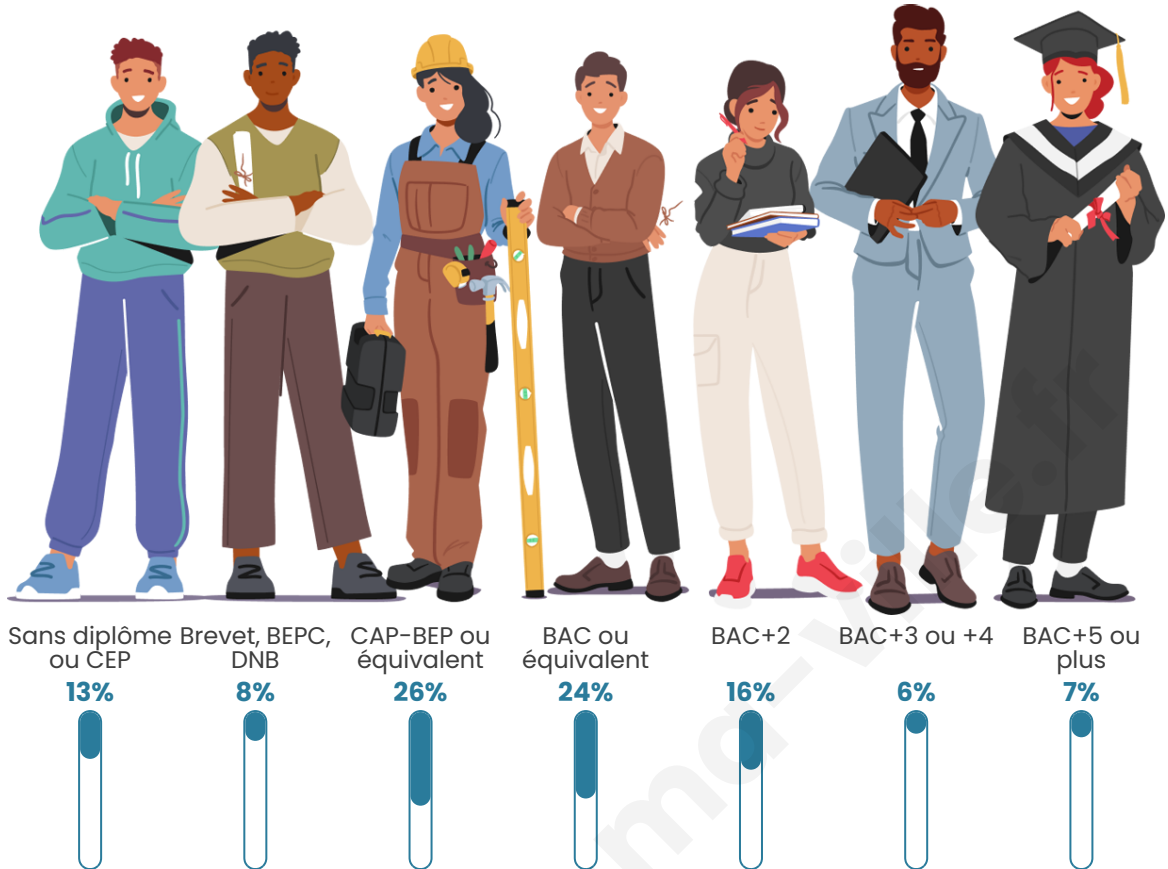

Nombre d'habitants

154

Age moyen

47 ans

Pop active

46.8%

Taux chômage

4%

Tranche d'âge

Activité professionnelle

Niveau de diplôme

Composition des ménages

Profils électoraux

Premier tour

	Marine LE PEN	37.62 %
	Emmanuel MACRON	20.79 %
	Jean-Luc MÉLENCHON	18.81 %
	Éric ZEMMOUR	6.93 %
	Jean LASSALLE	3.96 %
	Valérie PÉCRESSÉ	2.97 %
	Philippe POUTOU	2.97 %
	Fabien ROUSSEL	1.98 %
	Yannick JADOT	1.98 %
	Nicolas DUPONT-AIGNAN	1.98 %
	Nathalie ARTHAUD	0.00 %
	Anne HIDALGO	0.00 %