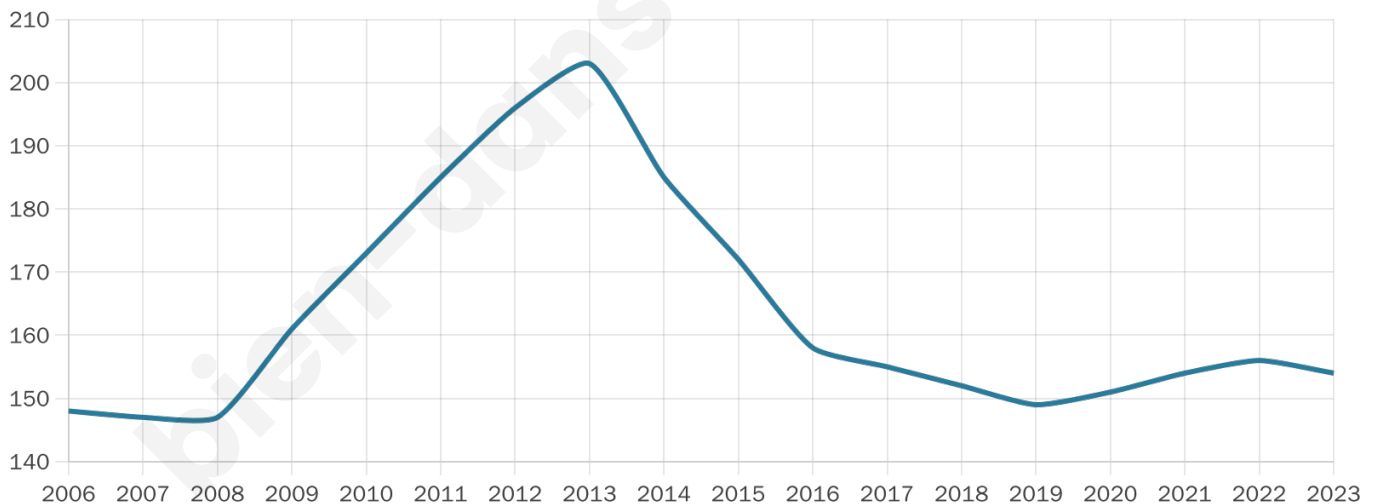

Nombre d'habitants

154

Age moyen

47 ans

Pop active

46.8%

Taux chômage

4%

Pop densité

3 h/km²

Revenu moyen

21 340 €/an

Evolution du nombre d'habitants

Sources : Institut national de la statistique et des études économiques (insee) selon Les dernières parutions officielles de 2024 portant sur les années 2020, 2021 et 2022.

Tranche d'âge

Activité professionnelle

Niveau de diplôme

Composition des ménages

Profils électoraux

Premier tour

	Marine LE PEN	37.62 %
	Emmanuel MACRON	20.79 %
	Jean-Luc MÉLENCHON	18.81 %
	Éric ZEMMOUR	6.93 %
	Jean LASSALLE	3.96 %
	Valérie PÉCRESSÉ	2.97 %
	Philippe POUTOU	2.97 %
	Fabien ROUSSEL	1.98 %
	Yannick JADOT	1.98 %
	Nicolas DUPONT-AIGNAN	1.98 %
	Nathalie ARTHAUD	0.00 %
	Anne HIDALGO	0.00 %