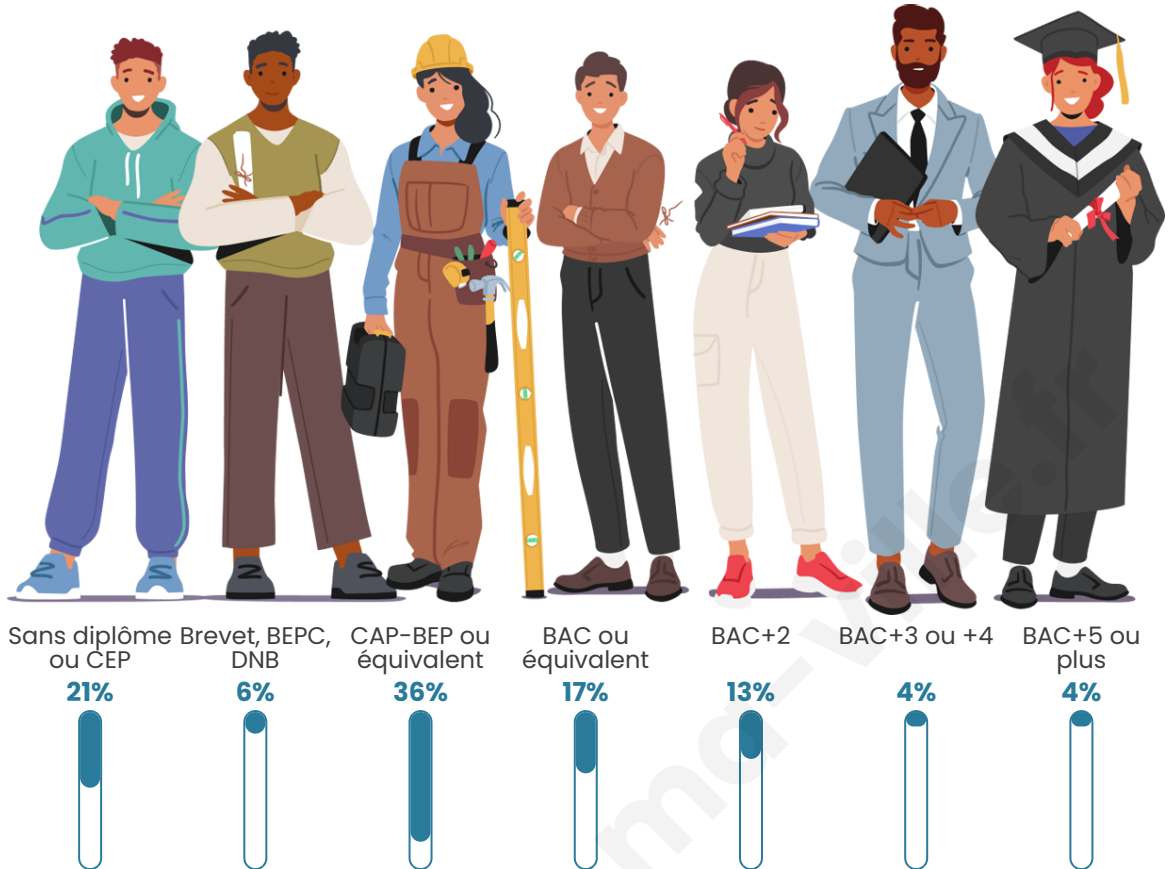

Tranche d'âge

Activité professionnelle

Niveau de diplôme

Composition des ménages

Profils électoraux

Premier tour

	Emmanuel MACRON	32.85 %
	Marine LE PEN	27.01 %
	Jean-Luc MÉLENCHON	12.41 %
	Éric ZEMMOUR	8.03 %
	Jean LASSALLE	6.57 %
	Valérie PÉCRESSÉ	4.38 %
	Fabien ROUSSEL	2.92 %
	Anne HIDALGO	1.46 %
	Yannick JADOT	1.46 %
	Nicolas DUPONT- AIGNAN	1.46 %
	Nathalie ARTHAUD	0.73 %
	Philippe POUTOU	0.73 %