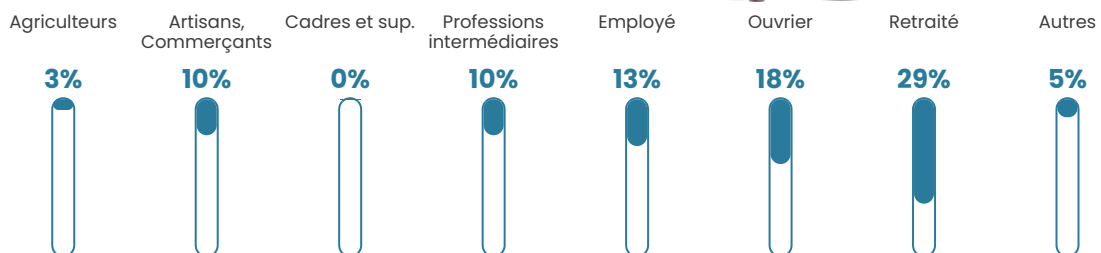

Revenu moyen

22 660 €/an

Evolution du nombre d'habitants

Sources : Institut national de la statistique et des études économiques (insee) selon Les dernières parutions officielles de 2024 portant sur les années 2020, 2021 et 2022.

Tranche d'âge

Activité professionnelle

Niveau de diplôme

Composition des ménages

Profils électoraux

Premier tour

	Emmanuel MACRON	32.85 %
	Marine LE PEN	27.01 %
	Jean-Luc MÉLENCHON	12.41 %
	Éric ZEMMOUR	8.03 %
	Jean LASSALLE	6.57 %
	Valérie PÉCRESSÉ	4.38 %
	Fabien ROUSSEL	2.92 %
	Anne HIDALGO	1.46 %
	Yannick JADOT	1.46 %
	Nicolas DUPONT- AIGNAN	1.46 %
	Nathalie ARTHAUD	0.73 %
	Philippe POUTOU	0.73 %