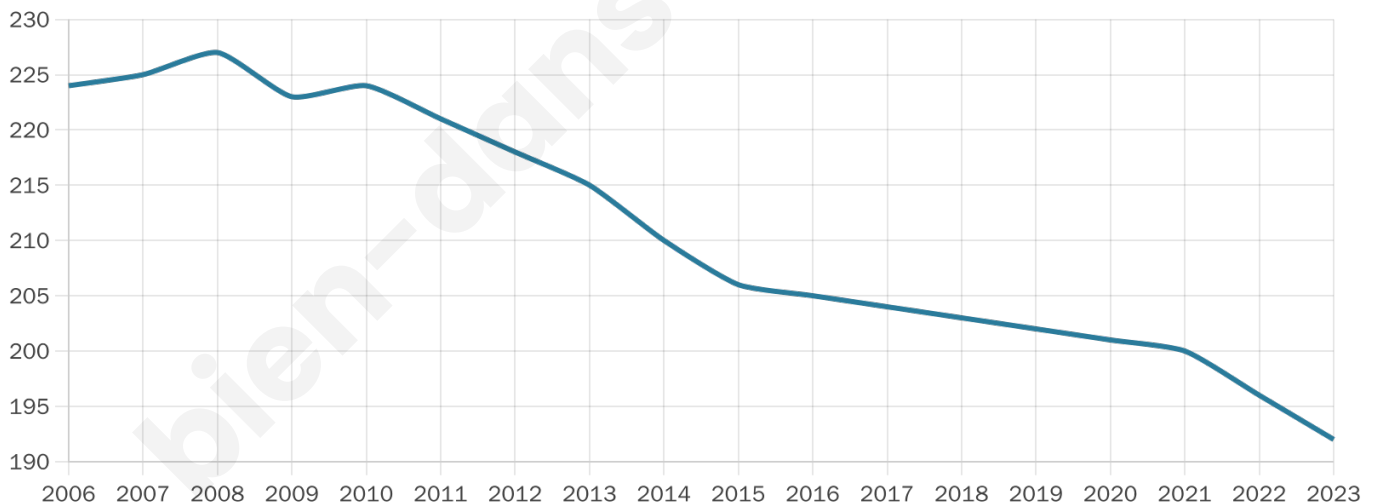

Version web

Ville de Concréssault

Présenté par

Sommaire

Situation géographique	3
Statistiques sur la population	4
Evolution du nombre d'habitants	4
Tranche d'âge	5
0-14 ans	5
15-29 ans	5
30-44 ans	5
45-59 ans	5
60-74 ans	5
75-89 ans	5
90 ans et +	5
Activité professionnelle	5
Agriculteurs	5
Artisans, Commerçants	5
Cadres et sup.	5
Professions intermédiaires	5
Employé	5
Ouvrier	5
Retraité	5
Autres	5
Niveau de diplôme	6
Sans diplôme ou CEP	6
Brevet, BEPC, DNB	6
CAP-BEP ou équivalent	6
BAC ou équivalent	6
BAC+2	6
BAC+3 ou +4	6
BAC+5 ou plus	6
Composition des ménages	6
Couple sans enfant	6
Couple avec enfant(s)	6
Famille monoparentale	6
Colocation / Autre	6
Personnes seules	6
Profils électoraux	7
Premier tour	7
Sécurité	8
Evolution du nombre d'infractions	8
Pour comparer	9
Services à la population	10
Commerce	10
Éducation	10
Villes autour de Concessault	12

Age moyen

48 ans

Pop active

38.5%

Taux chômage

8.2%

Pop densité

27 h/km²

Revenu moyen

22 660 €/an

Evolution du nombre d'habitants

Sources : Institut national de la statistique et des études économiques (insee) selon Les dernières parutions officielles de 2024 portant sur les années 2020, 2021 et 2022.