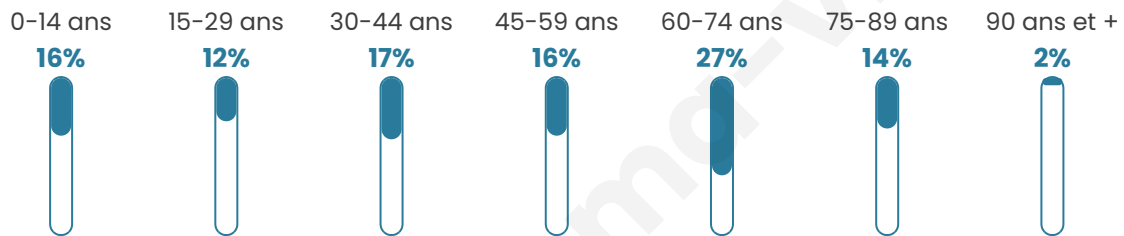

Age moyen

48 ans

Pop active

38.5%

Taux chômage

8.2%

Pop densité

27 h/km²

Revenu moyen

22 660 €/an

Evolution du nombre d'habitants

Sources : Institut national de la statistique et des études économiques (insee) selon Les dernières parutions officielles de 2024 portant sur les années 2020, 2021 et 2022.

Tranche d'âge

Activité professionnelle

Niveau de diplôme

Composition des ménages

Profils électoraux

Premier tour

	Emmanuel MACRON	32.85 %
	Marine LE PEN	27.01 %
	Jean-Luc MÉLENCHON	12.41 %
	Éric ZEMMOUR	8.03 %
	Jean LASSALLE	6.57 %
	Valérie PÉCRESSÉ	4.38 %
	Fabien ROUSSEL	2.92 %
	Anne HIDALGO	1.46 %
	Yannick JADOT	1.46 %
	Nicolas DUPONT- AIGNAN	1.46 %
	Nathalie ARTHAUD	0.73 %
	Philippe POUTOU	0.73 %