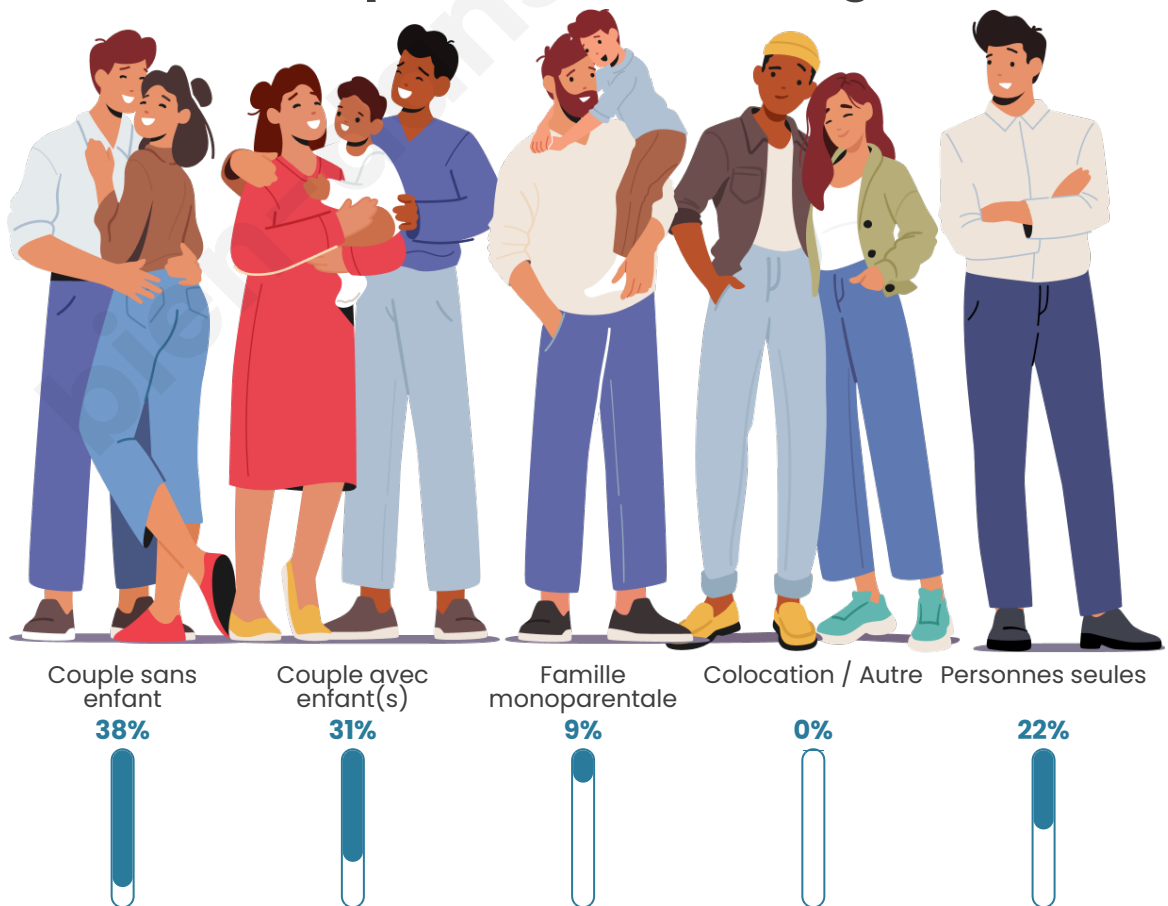

Tranche d'âge

Activité professionnelle

Niveau de diplôme

Composition des ménages

Profils électoraux

Premier tour

	Emmanuel MACRON	32.85 %
	Marine LE PEN	27.01 %
	Jean-Luc MÉLENCHON	12.41 %
	Éric ZEMMOUR	8.03 %
	Jean LASSALLE	6.57 %
	Valérie PÉCRESSÉ	4.38 %
	Fabien ROUSSEL	2.92 %
	Anne HIDALGO	1.46 %
	Yannick JADOT	1.46 %
	Nicolas DUPONT- AIGNAN	1.46 %
	Nathalie ARTHAUD	0.73 %
	Philippe POUTOU	0.73 %