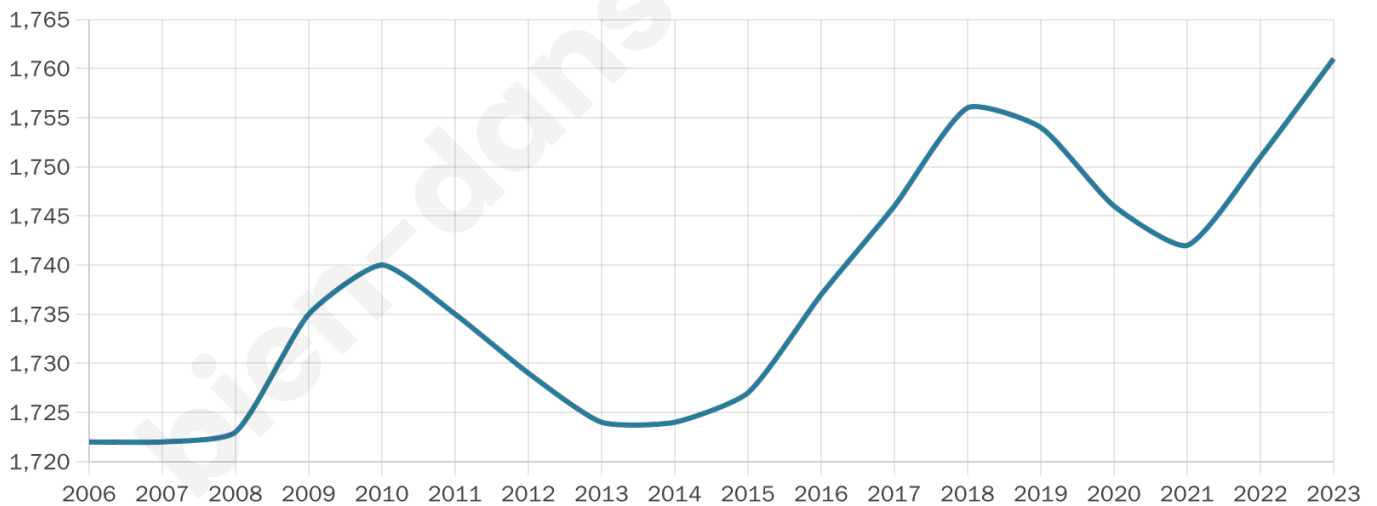

1 761

Age moyen

45 ans

Pop active

44%

Taux chômage

5.8%

Pop densité

1 761 h/km²

Revenu moyen

31 060 €/an

Evolution du nombre d'habitants

Sources : Institut national de la statistique et des études économiques (insee) selon Les dernières parutions officielles de 2024 portant sur les années 2020, 2021 et 2022.