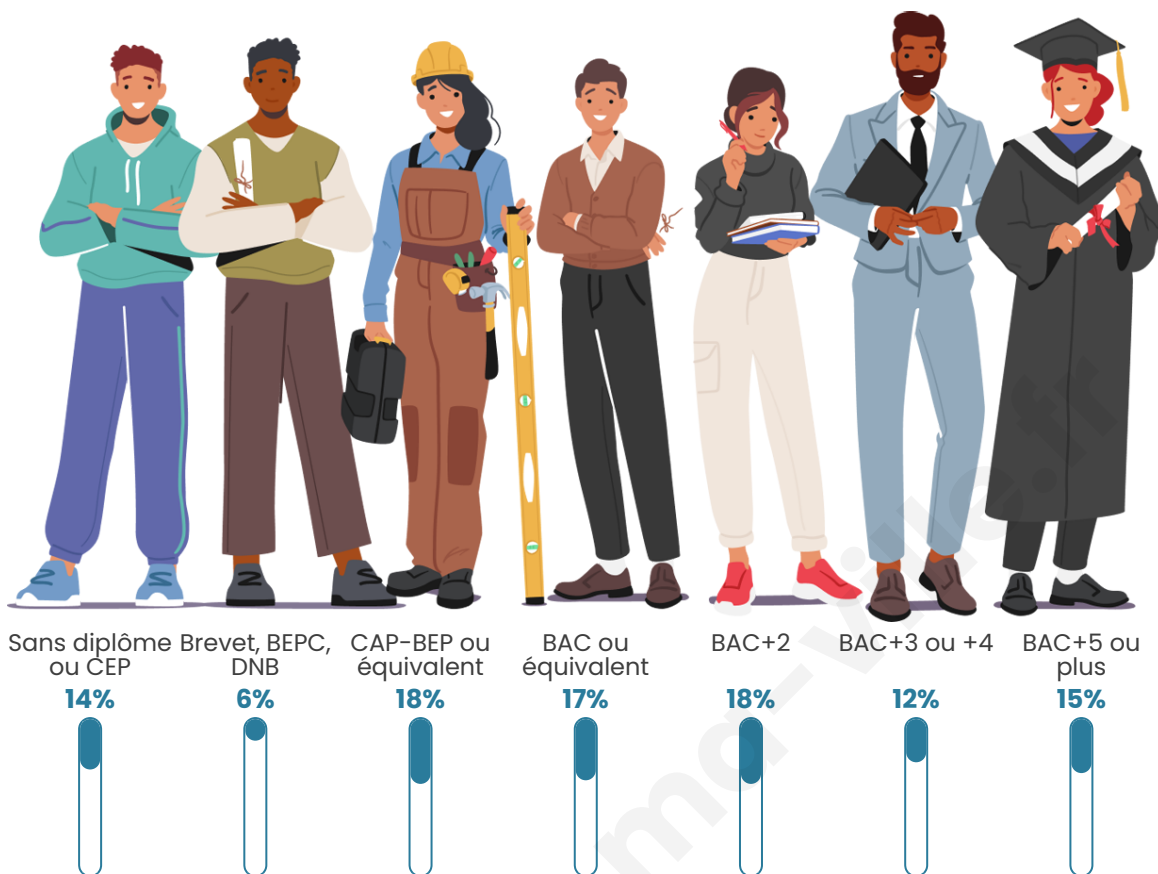

1 761

Age moyen

45 ans

Pop active

44%

Taux chômage

5.8%

Pop densité

Tranche d'âge

Activité professionnelle

Niveau de diplôme

Composition des ménages

Profils électoraux

Premier tour

	Emmanuel MACRON	34.40 %
	Jean-Luc MÉLENCHON	18.36 %
	Marine LE PEN	17.55 %
	Éric ZEMMOUR	10.13 %
	Valérie PÉCRESSE	7.02 %
	Yannick JADOT	5.42 %
	Jean LASSALLE	2.01 %
	Fabien ROUSSEL	1.50 %
	Nicolas DUPONT- AIGNAN	1.40 %
	Anne HIDALGO	1.30 %
	Nathalie ARTHAUD	0.60 %
	Philippe POUTOU	0.30 %