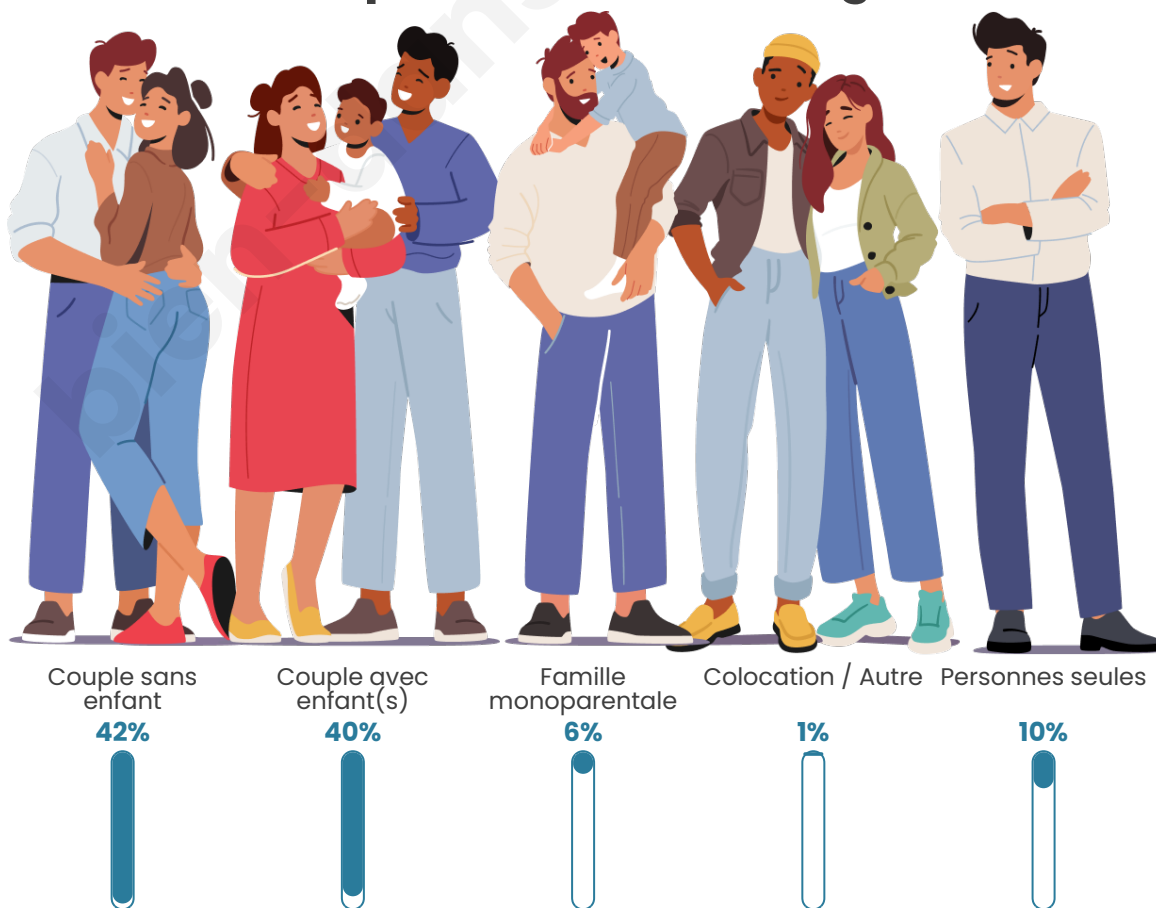

Tranche d'âge

Activité professionnelle

Niveau de diplôme

Composition des ménages

Profils électoraux

Premier tour

	Emmanuel MACRON	34.40 %
	Jean-Luc MÉLENCHON	18.36 %
	Marine LE PEN	17.55 %
	Éric ZEMMOUR	10.13 %
	Valérie PÉCRESSE	7.02 %
	Yannick JADOT	5.42 %
	Jean LASSALLE	2.01 %
	Fabien ROUSSEL	1.50 %
	Nicolas DUPONT- AIGNAN	1.40 %
	Anne HIDALGO	1.30 %
	Nathalie ARTHAUD	0.60 %
	Philippe POUTOU	0.30 %