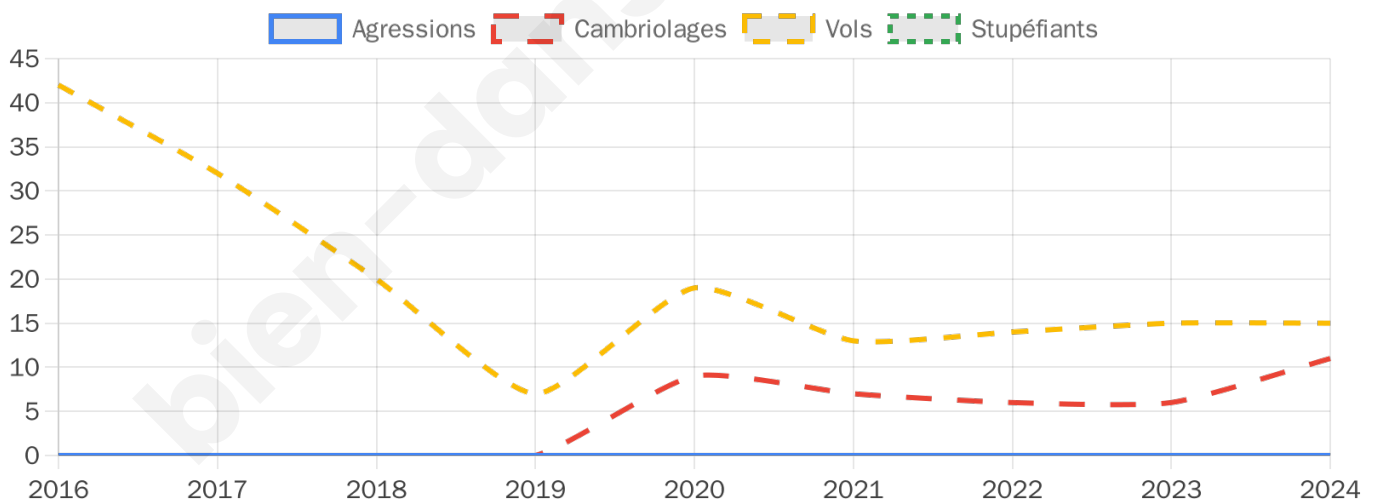

1 240 inscrits

Participation : 82.66%

Votes blancs : 2.24%

Votes nuls : 0.49%

Second tour

	Emmanuel MACRON	67,77 %
	Marine LE PEN	32,23 %

1 240 inscrits

Participation : 81.21%

Votes blancs : 5.56%

Votes nuls : 1.39%

Sécurité

Agressions physiques / sexuelles

0

Cambriolages

11

Vols / dégradations

15

Stupéfiants

0

Evolution du nombre d'infractions

Pour comparer

(en proportion du nombre d'habitants)

Sources : Bases statistiques communale, départementale et régionale de la délinquance enregistrée par la police et la gendarmerie nationales selon les dernières parutions officielles de 2025 portant sur l'année 2024 ([data.gouv](https://data.gouv.fr)).