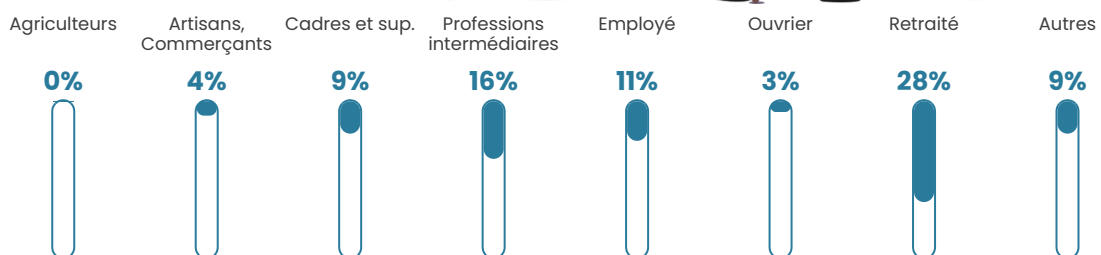

1 761 h/km²

Revenu moyen

31 060 €/an

Evolution du nombre d'habitants

Sources : Institut national de la statistique et des études économiques (insee) selon Les dernières parutions officielles de 2024 portant sur les années 2020, 2021 et 2022.

Tranche d'âge

Activité professionnelle

Niveau de diplôme

Composition des ménages

Profils électoraux

Premier tour

	Emmanuel MACRON	34.40 %
	Jean-Luc MÉLENCHON	18.36 %
	Marine LE PEN	17.55 %
	Éric ZEMMOUR	10.13 %
	Valérie PÉCRESSE	7.02 %
	Yannick JADOT	5.42 %
	Jean LASSALLE	2.01 %
	Fabien ROUSSEL	1.50 %
	Nicolas DUPONT- AIGNAN	1.40 %
	Anne HIDALGO	1.30 %
	Nathalie ARTHAUD	0.60 %
	Philippe POUTOU	0.30 %