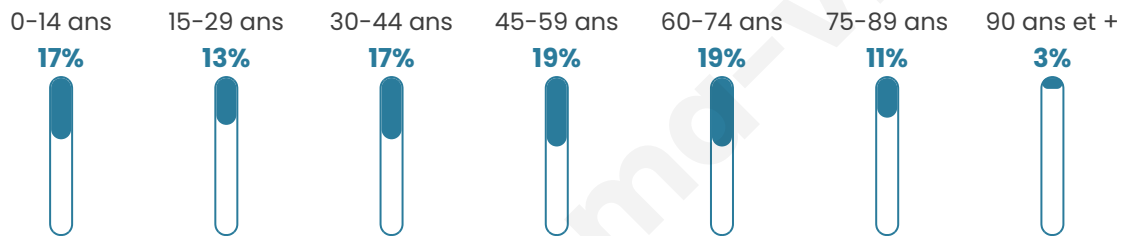

1 761

Age moyen

45 ans

Pop active

44%

Taux chômage

5.8%

Pop densité

1 761 h/km²

Revenu moyen

31 060 €/an

Evolution du nombre d'habitants

Sources : Institut national de la statistique et des études économiques (insee) selon Les dernières parutions officielles de 2024 portant sur les années 2020, 2021 et 2022.

Tranche d'âge

Activité professionnelle

Niveau de diplôme

Composition des ménages

Profils électoraux

Premier tour

	Emmanuel MACRON	34.40 %
	Jean-Luc MÉLENCHON	18.36 %
	Marine LE PEN	17.55 %
	Éric ZEMMOUR	10.13 %
	Valérie PÉCRESSE	7.02 %
	Yannick JADOT	5.42 %
	Jean LASSALLE	2.01 %
	Fabien ROUSSEL	1.50 %
	Nicolas DUPONT- AIGNAN	1.40 %
	Anne HIDALGO	1.30 %
	Nathalie ARTHAUD	0.60 %
	Philippe POUTOU	0.30 %

1 240 inscrits

Participation : 82.66%

Votes blancs : 2.24%

Votes nuls : 0.49%

Second tour

	Emmanuel MACRON	67,77 %
	Marine LE PEN	32,23 %

1 240 inscrits

Participation : 81.21%