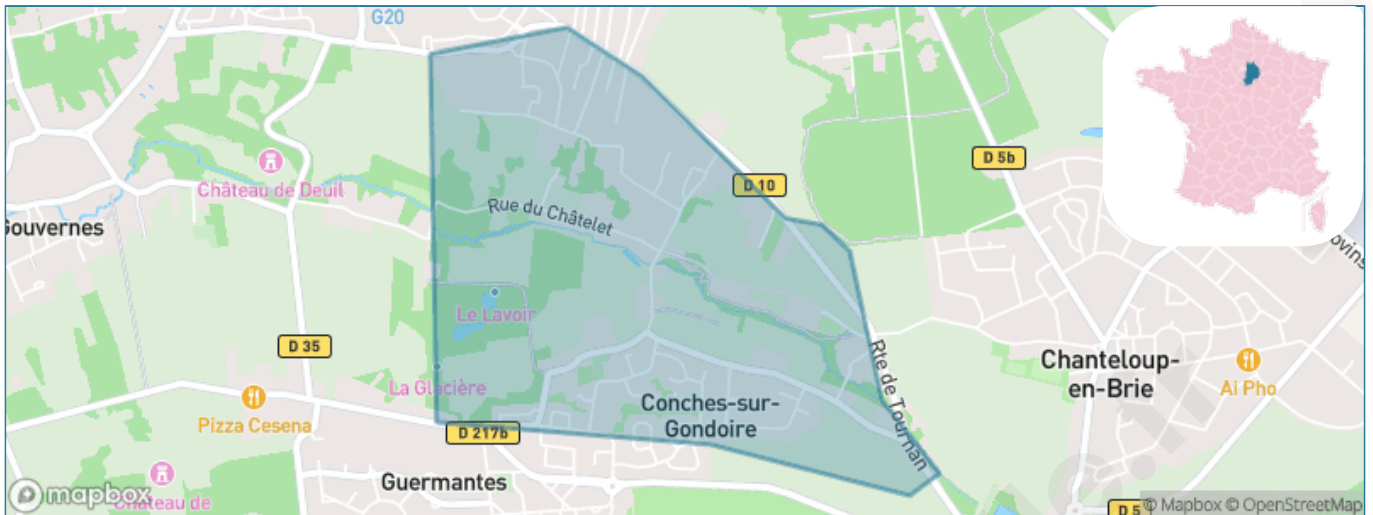

Version web

Ville de Conches-sur-Gondaire

Présenté par

BIEN dans ma **VILLE** 

Sommaire

Situation géographique	3
Statistiques sur la population	4
Evolution du nombre d'habitants	4
Tranche d'âge	5
0-14 ans	5
15-29 ans	5
30-44 ans	5
45-59 ans	5
60-74 ans	5
75-89 ans	5
90 ans et +	5
Activité professionnelle	5
Agriculteurs	5
Artisans, Commerçants	5
Cadres et sup.	5
Professions intermédiaires	5
Employé	5
Ouvrier	5
Retraité	5
Autres	5
Niveau de diplôme	6
Sans diplôme ou CEP	6
Brevet, BEPC, DNB	6
CAP-BEP ou équivalent	6
BAC ou équivalent	6
BAC+2	6
BAC+3 ou +4	6
BAC+5 ou plus	6
Composition des ménages	6
Couple sans enfant	6
Couple avec enfant(s)	6
Famille monoparentale	6
Colocation / Autre	6
Personnes seules	6
Profils électoraux	7
Premier tour	7
Sécurité	8
Evolution du nombre d'infractions	8
Pour comparer	9
Services à la population	10
Commerce	10
Éducation	10
Villes autour de Conches-sur-Gondaire	12

Situation géographique

i Informations clés

- **Région** : Île-de-France
- **Département** : Seine-et-Marne
- **Code postal** : 77600
- **Superficie** : 1 km²

Statistiques sur la population

Nombre d'habitants