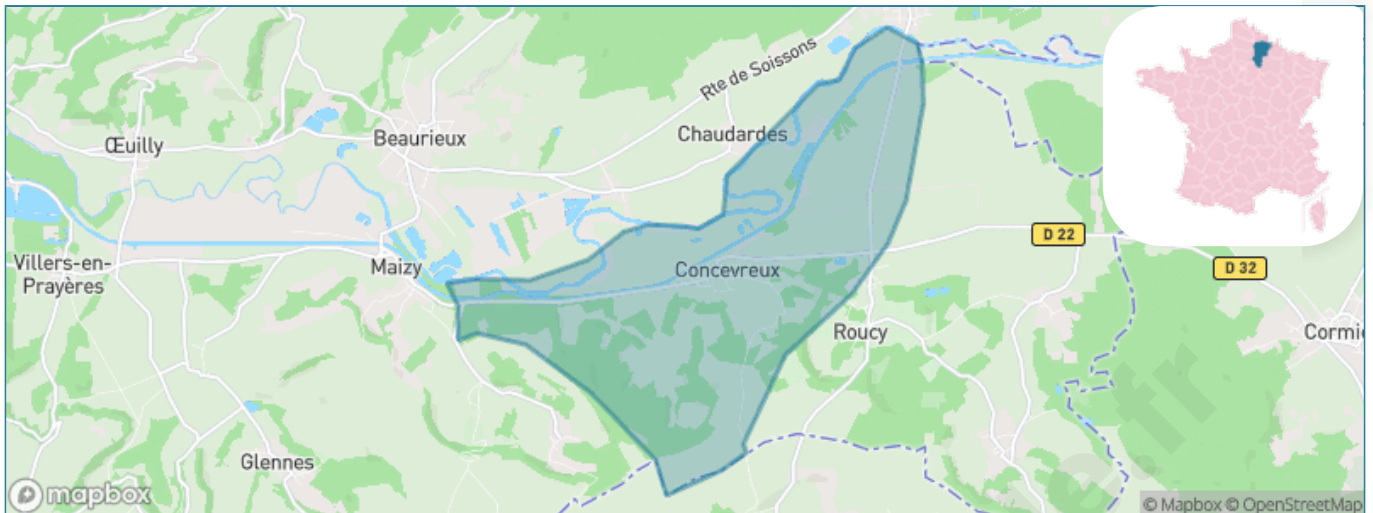

Version web

Ville de Concevreux

Présenté par

BIEN dans
ma **VILLE** 

Sommaire

Situation géographique	3
Statistiques sur la population	4
Evolution du nombre d'habitants	4
Tranche d'âge	5
0-14 ans	5
15-29 ans	5
30-44 ans	5
45-59 ans	5
60-74 ans	5
75-89 ans	5
90 ans et +	5
Activité professionnelle	5
Agriculteurs	5
Artisans, Commerçants	5
Cadres et sup.	5
Professions intermédiaires	5
Employé	5
Ouvrier	5
Retraité	5
Autres	5
Niveau de diplôme	6
Sans diplôme ou CEP	6
Brevet, BEPC, DNB	6
CAP-BEP ou équivalent	6
BAC ou équivalent	6
BAC+2	6
BAC+3 ou +4	6
BAC+5 ou plus	6
Composition des ménages	6
Couple sans enfant	6
Couple avec enfant(s)	6
Famille monoparentale	6
Colocation / Autre	6
Personnes seules	6
Profils électoraux	7
Premier tour	7
Sécurité	8
Evolution du nombre d'infractions	8
Pour comparer	9
Services à la population	10
Commerce	10
Éducation	10
Villes autour de Concevrex	11

Situation géographique

i Informations clés

- **Région** : Hauts-de-France
- **Département** : Aisne
- **Code postal** : 02160
- **Superficie** : 12 km²

Statistiques sur la population

Nombre d'habitants

256