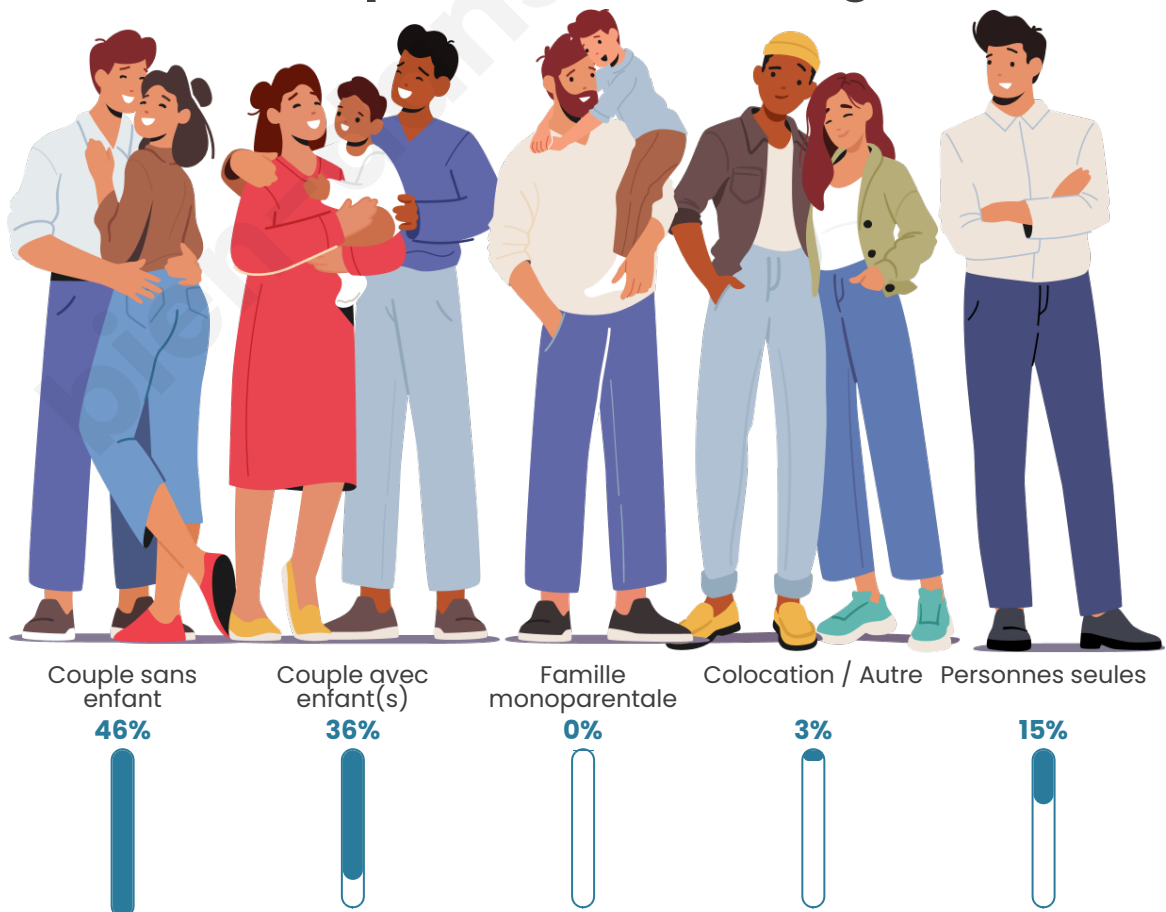

Tranche d'âge

Activité professionnelle

Niveau de diplôme

Composition des ménages

Profils électoraux

Premier tour

	Marine LE PEN	44.79 %
	Emmanuel MACRON	20.25 %
	Jean-Luc MÉLENCHON	14.72 %
	Éric ZEMMOUR	4.91 %
	Valérie PÉCRESSE	4.29 %
	Nicolas DUPONT-AIGNAN	3.07 %
	Yannick JADOT	2.45 %
	Jean LASSALLE	1.84 %
	Anne HIDALGO	1.84 %
	Nathalie ARTHAUD	0.61 %
	Fabien ROUSSEL	0.61 %
	Philippe POUTOU	0.61 %