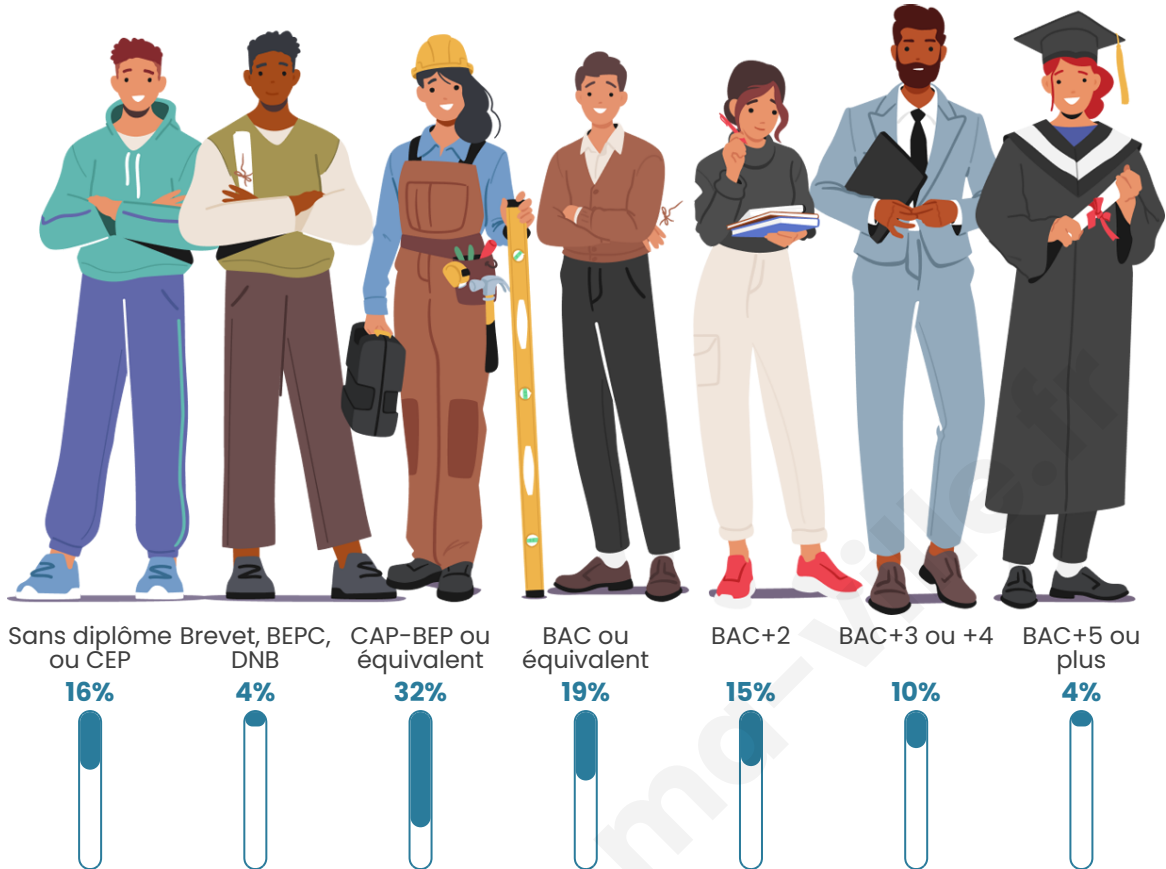

Age moyen

41 ans

Pop active

52%

Taux chômage

6.3%

Pop densité

21 h/km²

Tranche d'âge

Activité professionnelle

Niveau de diplôme

Composition des ménages

Profils électoraux

Premier tour

	Marine LE PEN	44.79 %
	Emmanuel MACRON	20.25 %
	Jean-Luc MÉLENCHON	14.72 %
	Éric ZEMMOUR	4.91 %
	Valérie PÉCRESSE	4.29 %
	Nicolas DUPONT-AIGNAN	3.07 %
	Yannick JADOT	2.45 %
	Jean LASSALLE	1.84 %
	Anne HIDALGO	1.84 %
	Nathalie ARTHAUD	0.61 %
	Fabien ROUSSEL	0.61 %
	Philippe POUTOU	0.61 %