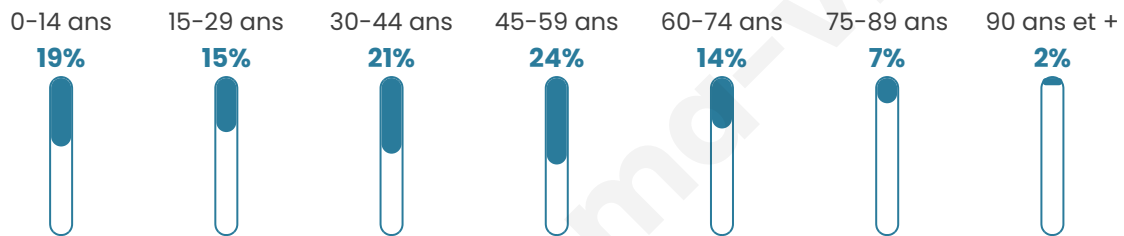

Age moyen

41 ans

Pop active

52%

Taux chômage

6.3%

Pop densité

21 h/km²

Revenu moyen

24 070 €/an

Evolution du nombre d'habitants

Sources : Institut national de la statistique et des études économiques (insee) selon Les dernières parutions officielles de 2024 portant sur les années 2020, 2021 et 2022.

Tranche d'âge

Activité professionnelle

Niveau de diplôme

Composition des ménages

Profils électoraux

Premier tour

	Marine LE PEN	44.79 %
	Emmanuel MACRON	20.25 %
	Jean-Luc MÉLENCHON	14.72 %
	Éric ZEMMOUR	4.91 %
	Valérie PÉCRESSE	4.29 %
	Nicolas DUPONT-AIGNAN	3.07 %
	Yannick JADOT	2.45 %
	Jean LASSALLE	1.84 %
	Anne HIDALGO	1.84 %
	Nathalie ARTHAUD	0.61 %
	Fabien ROUSSEL	0.61 %
	Philippe POUTOU	0.61 %

204 inscrits

Participation : 81.37%

Votes blancs : 1.20%

Votes nuls : 0.60%

Second tour

	Emmanuel MACRON	38,36 %
	Marine LE PEN	61,64 %

204 inscrits

Participation : 82.84%