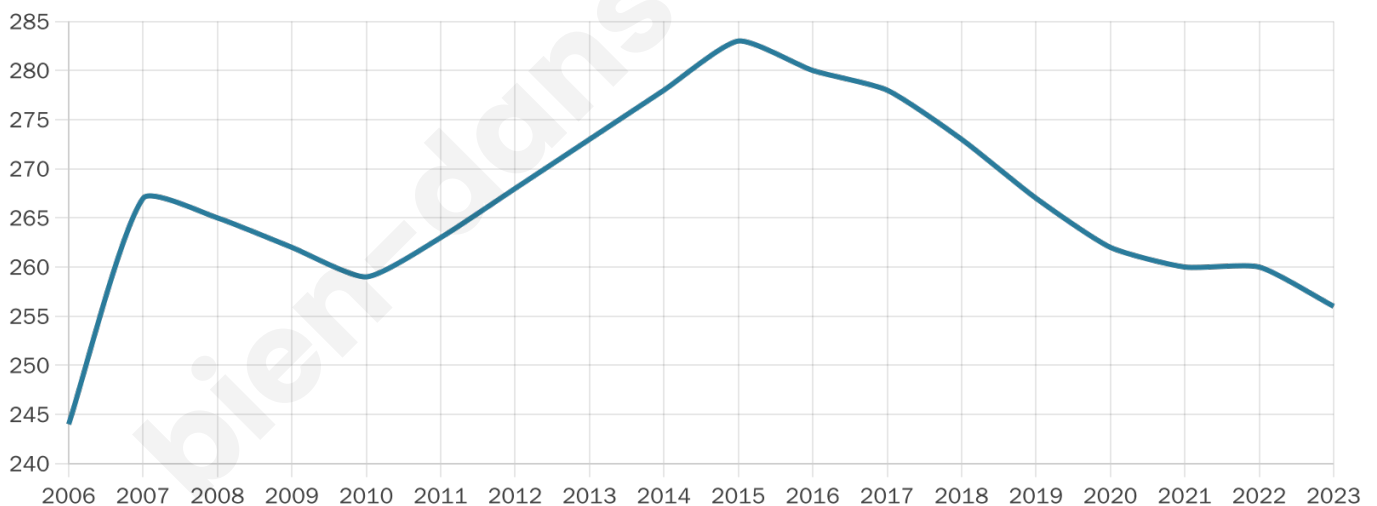

Age moyen

41 ans

Pop active

52%

Taux chômage

6.3%

Pop densité

21 h/km²

Revenu moyen

24 070 €/an

Evolution du nombre d'habitants

Sources : Institut national de la statistique et des études économiques (insee) selon Les dernières parutions officielles de 2024 portant sur les années 2020, 2021 et 2022.