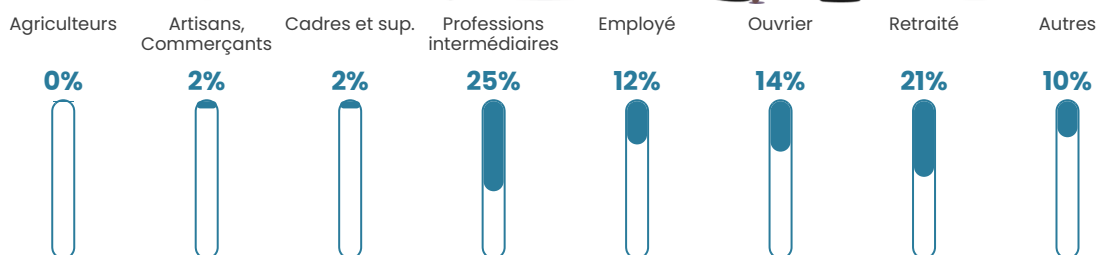

Revenu moyen

24 070 €/an

Evolution du nombre d'habitants

Sources : Institut national de la statistique et des études économiques (insee) selon Les dernières parutions officielles de 2024 portant sur les années 2020, 2021 et 2022.

Tranche d'âge

Activité professionnelle

Niveau de diplôme

Composition des ménages

Profils électoraux

Premier tour

	Marine LE PEN	44.79 %
	Emmanuel MACRON	20.25 %
	Jean-Luc MÉLENCHON	14.72 %
	Éric ZEMMOUR	4.91 %
	Valérie PÉCRESSE	4.29 %
	Nicolas DUPONT-AIGNAN	3.07 %
	Yannick JADOT	2.45 %
	Jean LASSALLE	1.84 %
	Anne HIDALGO	1.84 %
	Nathalie ARTHAUD	0.61 %
	Fabien ROUSSEL	0.61 %
	Philippe POUTOU	0.61 %