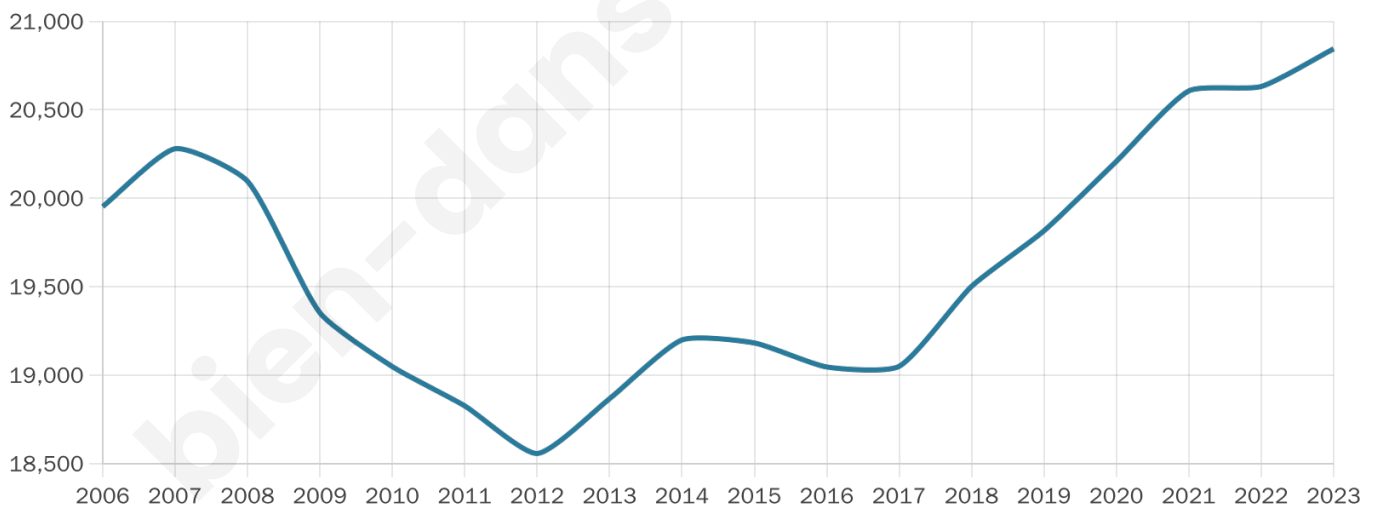

# Statistiques sur la population

Nombre d'habitants

**20 845**

Age moyen

**49 ans**

Pop active

**40.7%**

Taux chômage

**10.3%**

Pop densité

**508 h/km<sup>2</sup>**

Revenu moyen

**23 590 €/an**

## Evolution du nombre d'habitants

Sources : Institut national de la statistique et des études économiques (insee) selon Les dernières parutions officielles de 2024 portant sur les années 2020, 2021 et 2022.