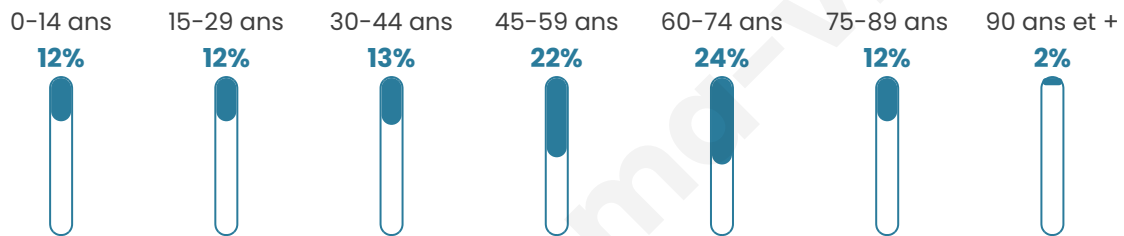

# Statistiques sur la population

Nombre d'habitants

**20 845**

Age moyen

**49 ans**

Pop active

**40.7%**

Taux chômage

**10.3%**

Pop densité

**508 h/km<sup>2</sup>**

Revenu moyen

**23 590 €/an**

## Evolution du nombre d'habitants

Sources : Institut national de la statistique et des études économiques (insee) selon Les dernières parutions officielles de 2024 portant sur les années 2020, 2021 et 2022.

## Tranche d'âge