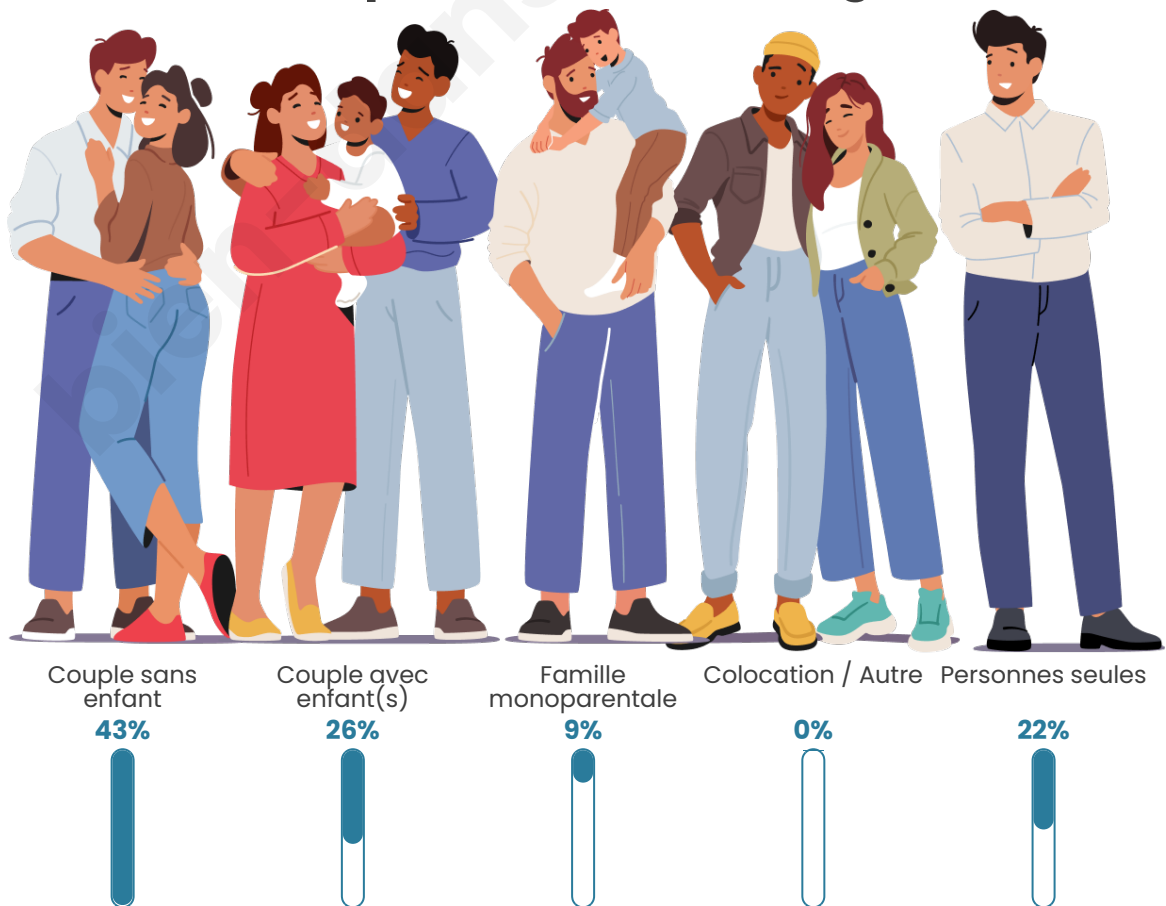

Tranche d'âge

Activité professionnelle

Niveau de diplôme

Composition des ménages

Profils électoraux

Premier tour

	Marine LE PEN	28.02 %
	Emmanuel MACRON	22.71 %
	Jean-Luc MÉLENCHON	14.98 %
	Éric ZEMMOUR	13.53 %
	Valérie PÉCRESSE	4.83 %
	Jean LASSALLE	3.86 %
	Yannick JADOT	3.38 %
	Nicolas DUPONT-AIGNAN	3.38 %
	Anne HIDALGO	2.90 %
	Fabien ROUSSEL	1.45 %
	Nathalie ARTHAUD	0.48 %
	Philippe POUTOU	0.48 %