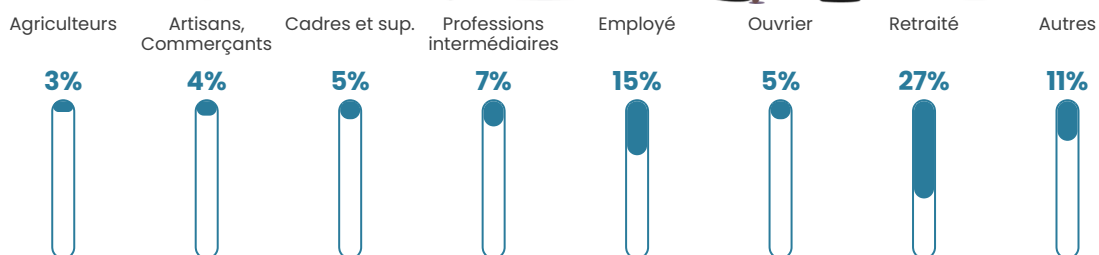

5 h/km²

Revenu moyen

19 740 €/an

Evolution du nombre d'habitants

Sources : Institut national de la statistique et des études économiques (insee) selon Les dernières parutions officielles de 2024 portant sur les années 2020, 2021 et 2022.

Tranche d'âge

Activité professionnelle

Niveau de diplôme

Composition des ménages

Profils électoraux

Premier tour

	Marine LE PEN	28.02 %
	Emmanuel MACRON	22.71 %
	Jean-Luc MÉLENCHON	14.98 %
	Éric ZEMMOUR	13.53 %
	Valérie PÉCRESSE	4.83 %
	Jean LASSALLE	3.86 %
	Yannick JADOT	3.38 %
	Nicolas DUPONT-AIGNAN	3.38 %
	Anne HIDALGO	2.90 %
	Fabien ROUSSEL	1.45 %
	Nathalie ARTHAUD	0.48 %
	Philippe POUTOU	0.48 %