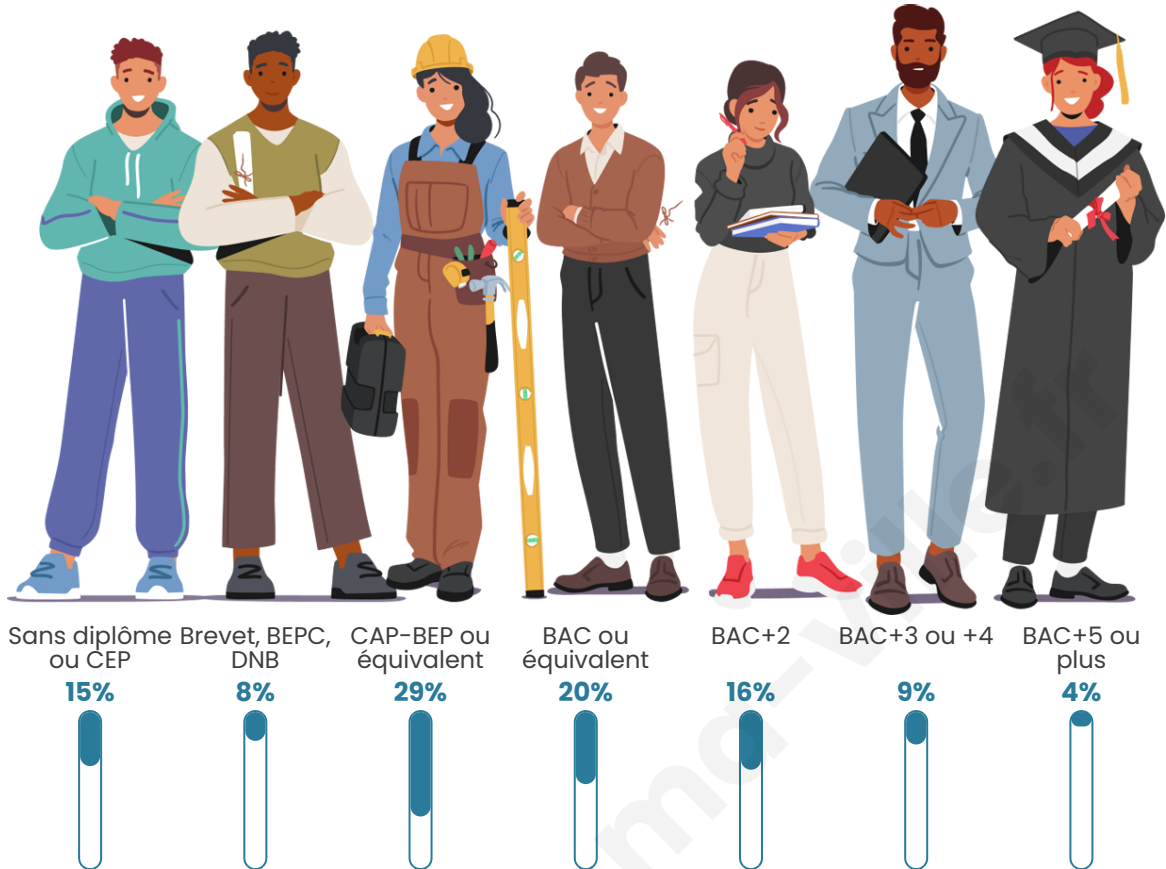

339

Age moyen

45 ans

Pop active

41%

Taux chômage

9.6%

Pop densité

Tranche d'âge

Activité professionnelle

Niveau de diplôme

Composition des ménages

Profils électoraux

Premier tour

	Marine LE PEN	28.02 %
	Emmanuel MACRON	22.71 %
	Jean-Luc MÉLENCHON	14.98 %
	Éric ZEMMOUR	13.53 %
	Valérie PÉCRESSE	4.83 %
	Jean LASSALLE	3.86 %
	Yannick JADOT	3.38 %
	Nicolas DUPONT-AIGNAN	3.38 %
	Anne HIDALGO	2.90 %
	Fabien ROUSSEL	1.45 %
	Nathalie ARTHAUD	0.48 %
	Philippe POUTOU	0.48 %