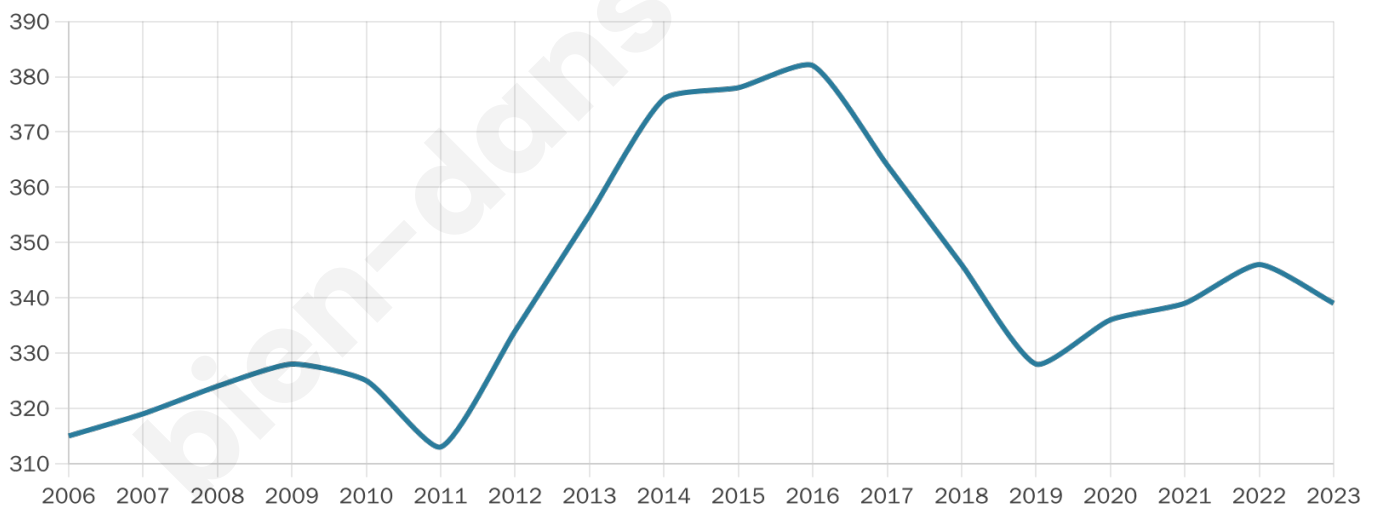

339

Age moyen

45 ans

Pop active

41%

Taux chômage

9.6%

Pop densité

5 h/km²

Revenu moyen

19 740 €/an

Evolution du nombre d'habitants

Sources : Institut national de la statistique et des études économiques (insee) selon Les dernières parutions officielles de 2024 portant sur les années 2020, 2021 et 2022.