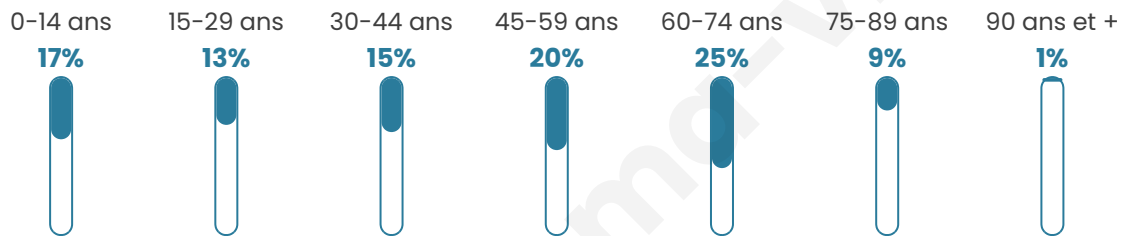

339

Age moyen

45 ans

Pop active

41%

Taux chômage

9.6%

Pop densité

5 h/km²

Revenu moyen

19 740 €/an

Evolution du nombre d'habitants

Sources : Institut national de la statistique et des études économiques (insee) selon Les dernières parutions officielles de 2024 portant sur les années 2020, 2021 et 2022.

Tranche d'âge

Activité professionnelle

Niveau de diplôme

Composition des ménages

Profils électoraux

Premier tour

	Marine LE PEN	28.02 %
	Emmanuel MACRON	22.71 %
	Jean-Luc MÉLENCHON	14.98 %
	Éric ZEMMOUR	13.53 %
	Valérie PÉCRESSE	4.83 %
	Jean LASSALLE	3.86 %
	Yannick JADOT	3.38 %
	Nicolas DUPONT-AIGNAN	3.38 %
	Anne HIDALGO	2.90 %
	Fabien ROUSSEL	1.45 %
	Nathalie ARTHAUD	0.48 %
	Philippe POUTOU	0.48 %

255 inscrits

Participation : 81.96%

Votes blancs : 0.00%

Votes nuls : 0.96%

Second tour

	Emmanuel MACRON	43,09 %
	Marine LE PEN	56,91 %

255 inscrits

Participation : 78.43%