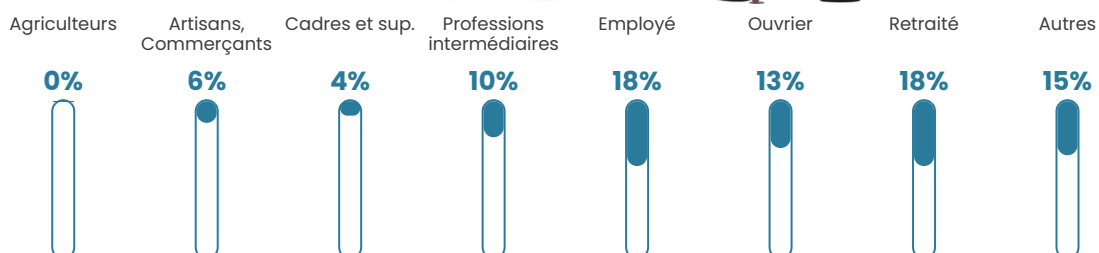

41 ans

Pop active

48.3%

Taux chômage

8.5%

Pop densité

211 h/km²

Revenu moyen

22 590 €/an

Evolution du nombre d'habitants

Sources : Institut national de la statistique et des études économiques (insee) selon Les dernières parutions officielles de 2024 portant sur les années 2020, 2021 et 2022.

Tranche d'âge

Activité professionnelle

Niveau de diplôme

Composition des ménages

Profils électoraux

Premier tour

	Marine LE PEN	42.72 %
	Jean-Luc MÉLENCHON	16.41 %
	Emmanuel MACRON	16.12 %
	Éric ZEMMOUR	7.86 %
	Jean LASSALLE	4.95 %
	Yannick JADOT	3.40 %
	Valérie PÉCRESSE	3.11 %
	Fabien ROUSSEL	1.94 %
	Nicolas DUPONT-AIGNAN	1.94 %
	Nathalie ARTHAUD	0.58 %
	Anne HIDALGO	0.58 %
	Philippe POUTOU	0.39 %