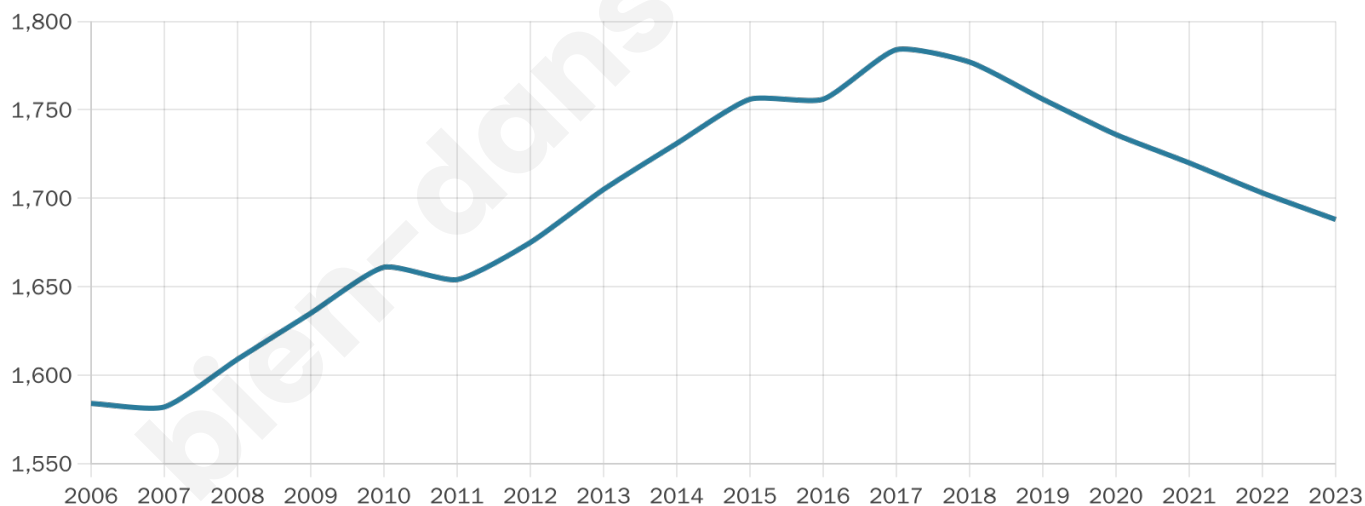

41 ans

Pop active

48.3%

Taux chômage

8.5%

Pop densité

211 h/km²

Revenu moyen

22 590 €/an

Evolution du nombre d'habitants

Sources : Institut national de la statistique et des études économiques (insee) selon Les dernières parutions officielles de 2024 portant sur les années 2020, 2021 et 2022.