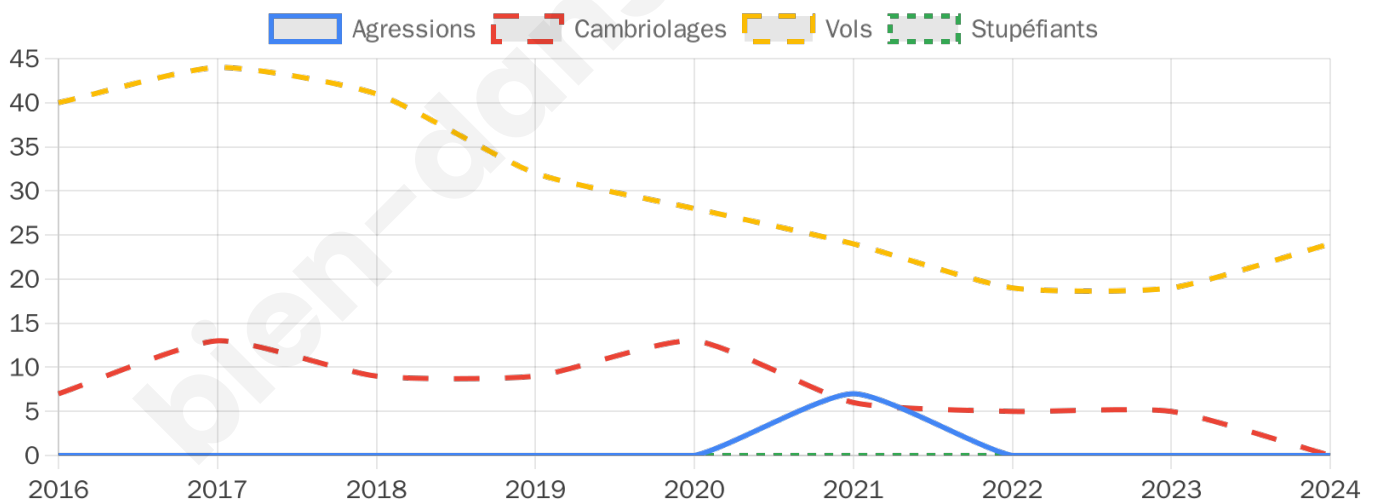

1 267 inscrits

Participation : 82.32%

Votes blancs : 0.86%

Votes nuls : 0.38%

Second tour

	Emmanuel MACRON	35,29 %
	Marine LE PEN	64,71 %

1 267 inscrits

Participation : 79.48%

Votes blancs : 5.06%

Votes nuls : 3.48%

Sécurité

Agressions physiques / sexuelles

0

Cambriolages

0

Vols / dégradations

24

Stupéfiants

0

Evolution du nombre d'infractions

Pour comparer

(en proportion du nombre d'habitants)

Sources : Bases statistiques communale, départementale et régionale de la délinquance enregistrée par la police et la gendarmerie nationales selon les dernières parutions officielles de 2025 portant sur l'année 2024 ([data.gouv](https://data.gouv.fr)).