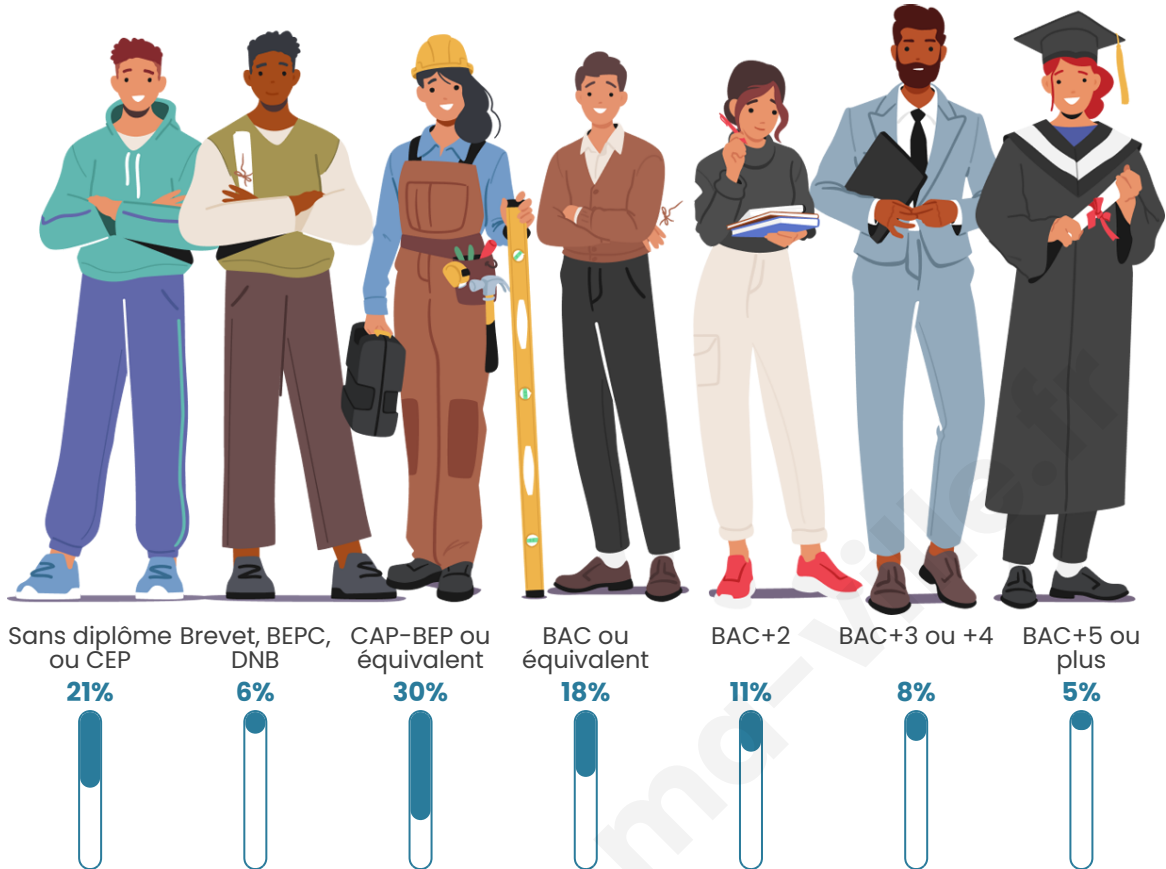

Tranche d'âge

Activité professionnelle

Niveau de diplôme

Composition des ménages

Profils électoraux

Premier tour

	Marine LE PEN	42.72 %
	Jean-Luc MÉLENCHON	16.41 %
	Emmanuel MACRON	16.12 %
	Éric ZEMMOUR	7.86 %
	Jean LASSALLE	4.95 %
	Yannick JADOT	3.40 %
	Valérie PÉCRESSE	3.11 %
	Fabien ROUSSEL	1.94 %
	Nicolas DUPONT-AIGNAN	1.94 %
	Nathalie ARTHAUD	0.58 %
	Anne HIDALGO	0.58 %
	Philippe POUTOU	0.39 %