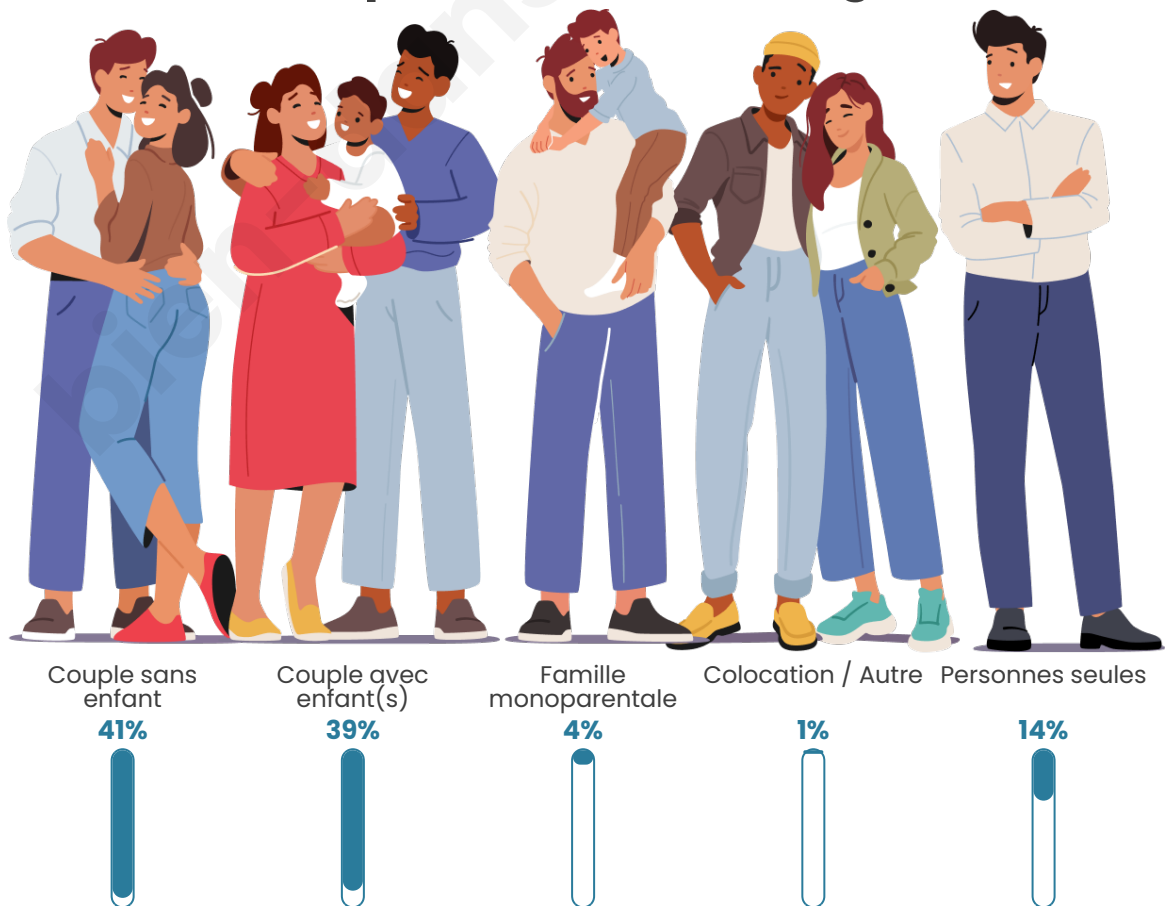

Tranche d'âge

Activité professionnelle

Niveau de diplôme

Composition des ménages

Profils électoraux

Premier tour

	Marine LE PEN	42.72 %
	Jean-Luc MÉLENCHON	16.41 %
	Emmanuel MACRON	16.12 %
	Éric ZEMMOUR	7.86 %
	Jean LASSALLE	4.95 %
	Yannick JADOT	3.40 %
	Valérie PÉCRESSE	3.11 %
	Fabien ROUSSEL	1.94 %
	Nicolas DUPONT-AIGNAN	1.94 %
	Nathalie ARTHAUD	0.58 %
	Anne HIDALGO	0.58 %
	Philippe POUTOU	0.39 %