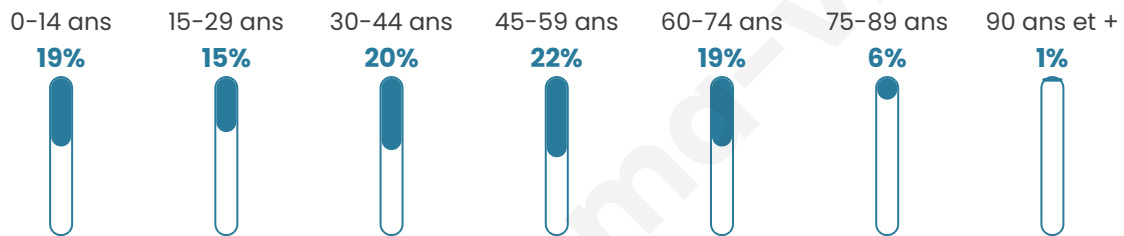

41 ans

Pop active

48.3%

Taux chômage

8.5%

Pop densité

211 h/km²

Revenu moyen

Tranche d'âge

Activité professionnelle

Niveau de diplôme

Composition des ménages

Profils électoraux

Premier tour

	Marine LE PEN	42.72 %
	Jean-Luc MÉLENCHON	16.41 %
	Emmanuel MACRON	16.12 %
	Éric ZEMMOUR	7.86 %
	Jean LASSALLE	4.95 %
	Yannick JADOT	3.40 %
	Valérie PÉCRESSE	3.11 %
	Fabien ROUSSEL	1.94 %
	Nicolas DUPONT-AIGNAN	1.94 %
	Nathalie ARTHAUD	0.58 %
	Anne HIDALGO	0.58 %
	Philippe POUTOU	0.39 %