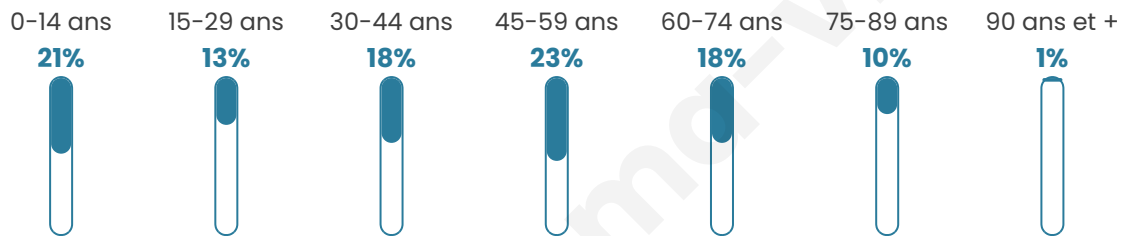

1 308

Age moyen

43 ans

Pop active

45.6%

Taux chômage

4.9%

Pop densité

327 h/km²

Revenu moyen

24 770 €/an

Evolution du nombre d'habitants

Sources : Institut national de la statistique et des études économiques (insee) selon Les dernières parutions officielles de 2024 portant sur les années 2020, 2021 et 2022.

Tranche d'âge

Activité professionnelle

Niveau de diplôme

Composition des ménages

Profils électoraux

Premier tour

	Emmanuel MACRON	27.72 %
	Marine LE PEN	22.66 %
	Jean-Luc MÉLENCHON	21.52 %
	Éric ZEMMOUR	6.08 %
	Yannick JADOT	5.95 %
	Valérie PÉCRESSÉ	5.44 %
	Fabien ROUSSEL	4.05 %
	Jean LASSALLE	2.15 %
	Anne HIDALGO	2.15 %
	Nicolas DUPONT- AIGNAN	1.77 %
	Nathalie ARTHAUD	0.38 %
	Philippe POUTOU	0.13 %

1 015 inscrits

Participation : 79.31%

Votes blancs : 1.61%

Votes nuls : 0.25%

Second tour

	Emmanuel MACRON	57,87 %
	Marine LE PEN	42,13 %

1 012 inscrits

Participation : 77.77%