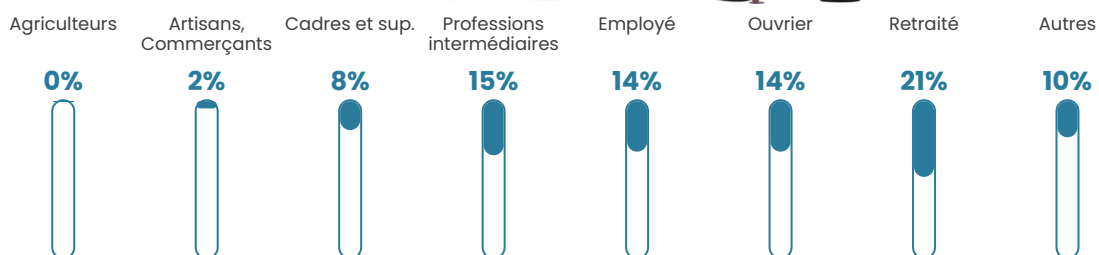

327 h/km²

Revenu moyen

24 770 €/an

Evolution du nombre d'habitants

Sources : Institut national de la statistique et des études économiques (insee) selon Les dernières parutions officielles de 2024 portant sur les années 2020, 2021 et 2022.

Tranche d'âge

Activité professionnelle

Niveau de diplôme

Composition des ménages

Profils électoraux

Premier tour

	Emmanuel MACRON	27.72 %
	Marine LE PEN	22.66 %
	Jean-Luc MÉLENCHON	21.52 %
	Éric ZEMMOUR	6.08 %
	Yannick JADOT	5.95 %
	Valérie PÉCRESSÉ	5.44 %
	Fabien ROUSSEL	4.05 %
	Jean LASSALLE	2.15 %
	Anne HIDALGO	2.15 %
	Nicolas DUPONT- AIGNAN	1.77 %
	Nathalie ARTHAUD	0.38 %
	Philippe POUTOU	0.13 %