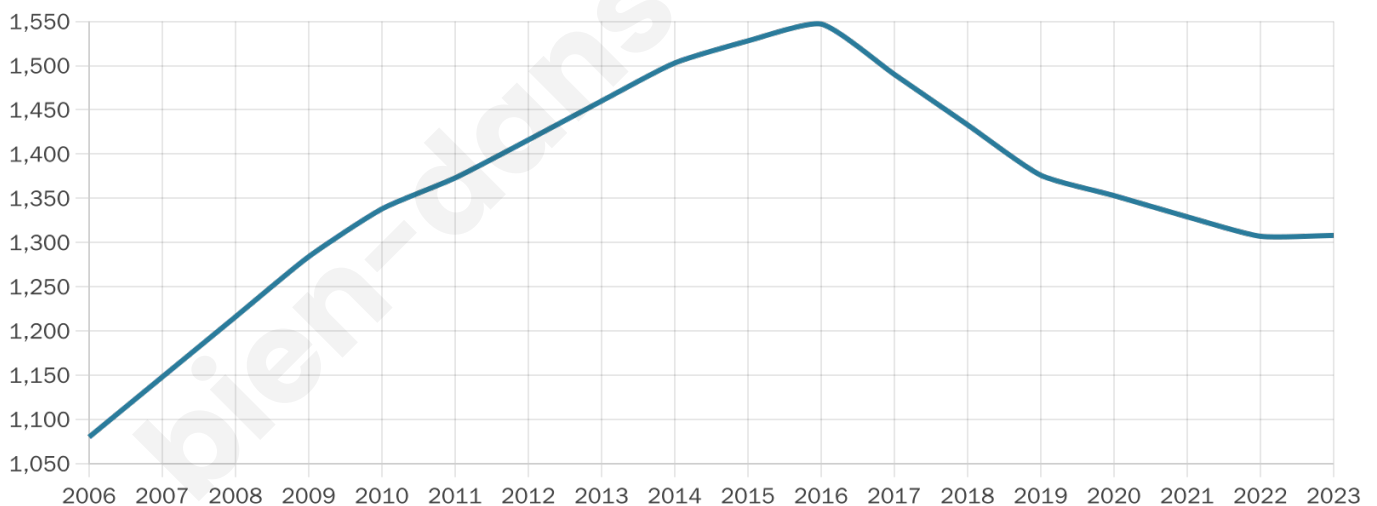

1 308

Age moyen

43 ans

Pop active

45.6%

Taux chômage

4.9%

Pop densité

327 h/km²

Revenu moyen

24 770 €/an

Evolution du nombre d'habitants

Sources : Institut national de la statistique et des études économiques (insee) selon Les dernières parutions officielles de 2024 portant sur les années 2020, 2021 et 2022.