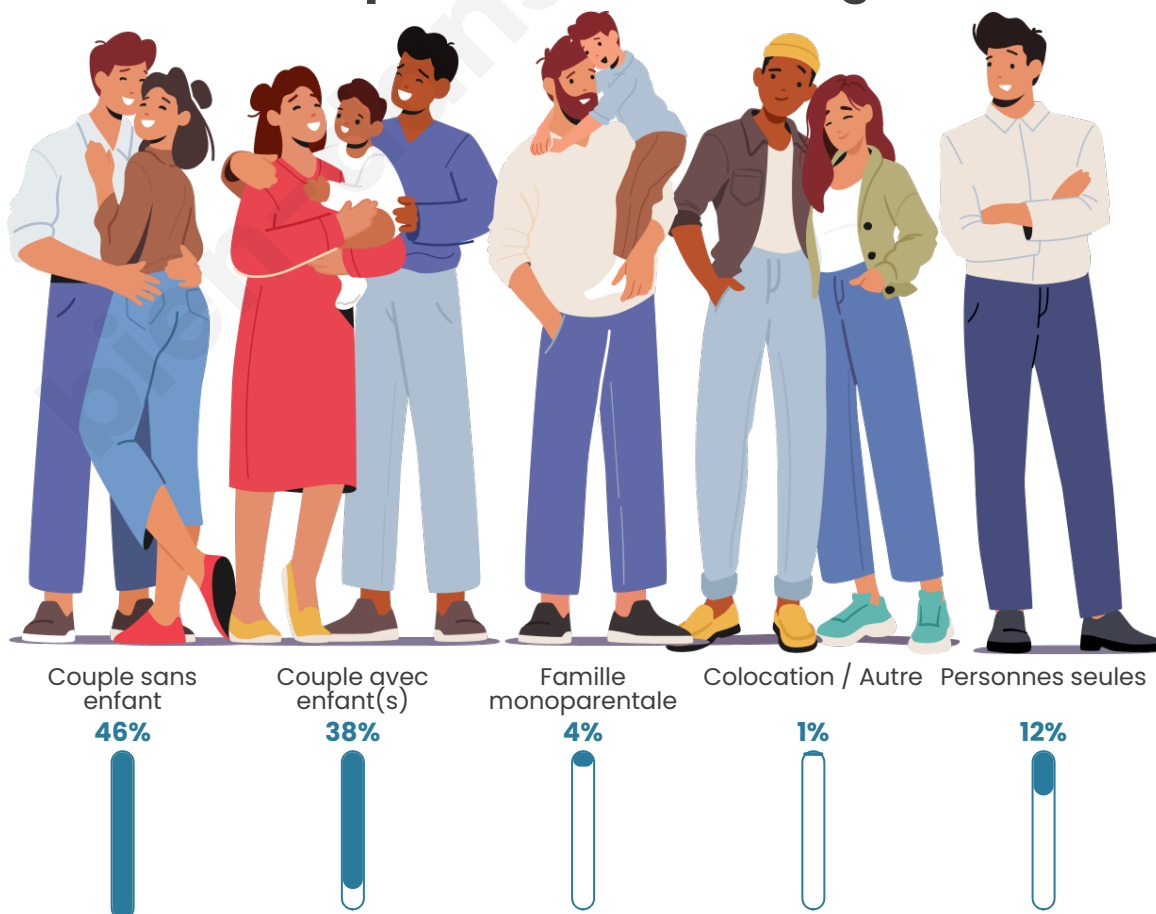

Tranche d'âge

Activité professionnelle

Niveau de diplôme

Composition des ménages

Profils électoraux

Premier tour

	Emmanuel MACRON	27.72 %
	Marine LE PEN	22.66 %
	Jean-Luc MÉLENCHON	21.52 %
	Éric ZEMMOUR	6.08 %
	Yannick JADOT	5.95 %
	Valérie PÉCRESSÉ	5.44 %
	Fabien ROUSSEL	4.05 %
	Jean LASSALLE	2.15 %
	Anne HIDALGO	2.15 %
	Nicolas DUPONT- AIGNAN	1.77 %
	Nathalie ARTHAUD	0.38 %
	Philippe POUTOU	0.13 %