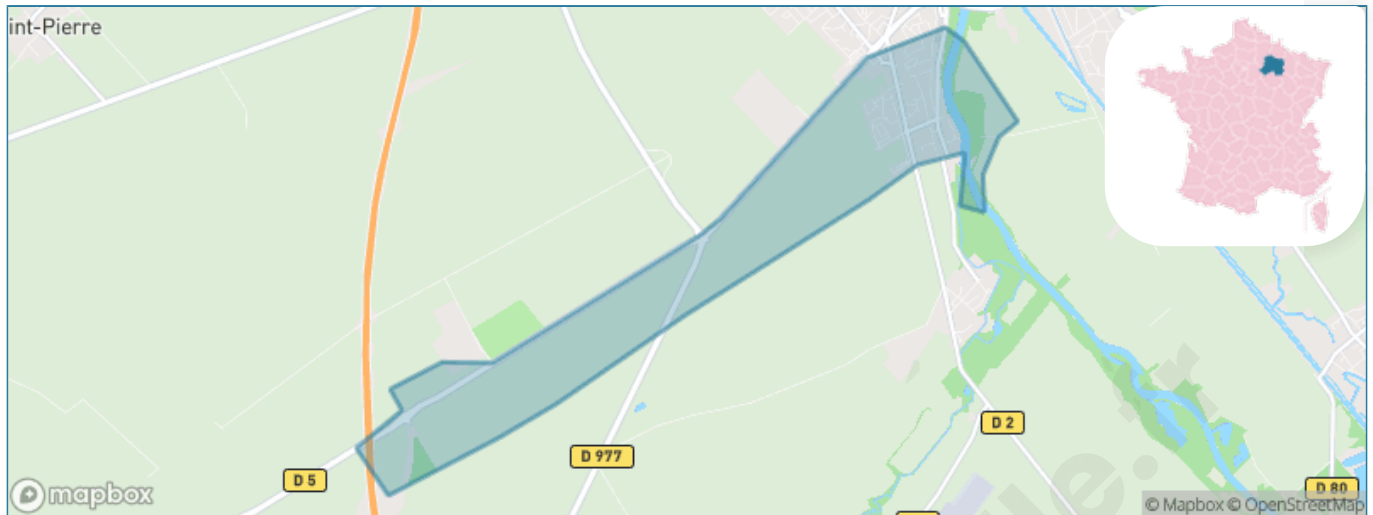

Version web

Ville de Compertrix

Présenté par

BIEN dans
ma **VILLE** 

Sommaire

Situation géographique	3
Statistiques sur la population	4
Evolution du nombre d'habitants	4
Tranche d'âge	5
0-14 ans	5
15-29 ans	5
30-44 ans	5
45-59 ans	5
60-74 ans	5
75-89 ans	5
90 ans et +	5
Activité professionnelle	5
Agriculteurs	5
Artisans, Commerçants	5
Cadres et sup.	5
Professions intermédiaires	5
Employé	5
Ouvrier	5
Retraité	5
Autres	5
Niveau de diplôme	6
Sans diplôme ou CEP	6
Brevet, BEPC, DNB	6
CAP-BEP ou équivalent	6
BAC ou équivalent	6
BAC+2	6
BAC+3 ou +4	6
BAC+5 ou plus	6
Composition des ménages	6
Couple sans enfant	6
Couple avec enfant(s)	6
Famille monoparentale	6
Colocation / Autre	6
Personnes seules	6
Profils électoraux	7
Premier tour	7
Sécurité	8
Evolution du nombre d'infractions	8
Pour comparer	9
Services à la population	10
Commerce	10
Éducation	10
Villes autour de Compertrix	12

Situation géographique

i Informations clés

- **Région** : Grand Est
- **Département** : Marne
- **Code postal** : 51510
- **Superficie** : 4 km²

Marne
LE DÉPARTEMENT

Statistiques sur la population

Nombre d'habitants