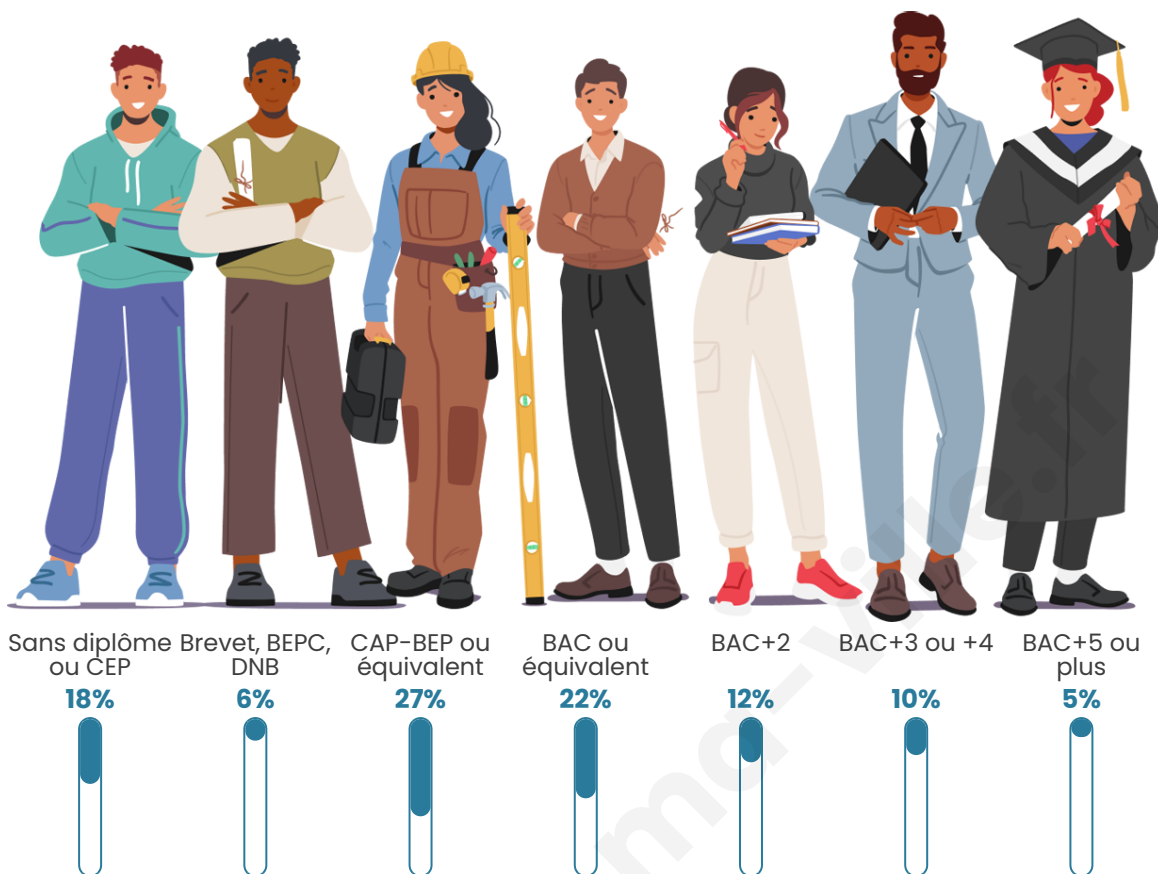

1 308

Age moyen

43 ans

Pop active

45.6%

Taux chômage

4.9%

Pop densité

Tranche d'âge

Activité professionnelle

Niveau de diplôme

Composition des ménages

Profils électoraux

Premier tour

	Emmanuel MACRON	27.72 %
	Marine LE PEN	22.66 %
	Jean-Luc MÉLENCHON	21.52 %
	Éric ZEMMOUR	6.08 %
	Yannick JADOT	5.95 %
	Valérie PÉCRESSÉ	5.44 %
	Fabien ROUSSEL	4.05 %
	Jean LASSALLE	2.15 %
	Anne HIDALGO	2.15 %
	Nicolas DUPONT- AIGNAN	1.77 %
	Nathalie ARTHAUD	0.38 %
	Philippe POUTOU	0.13 %