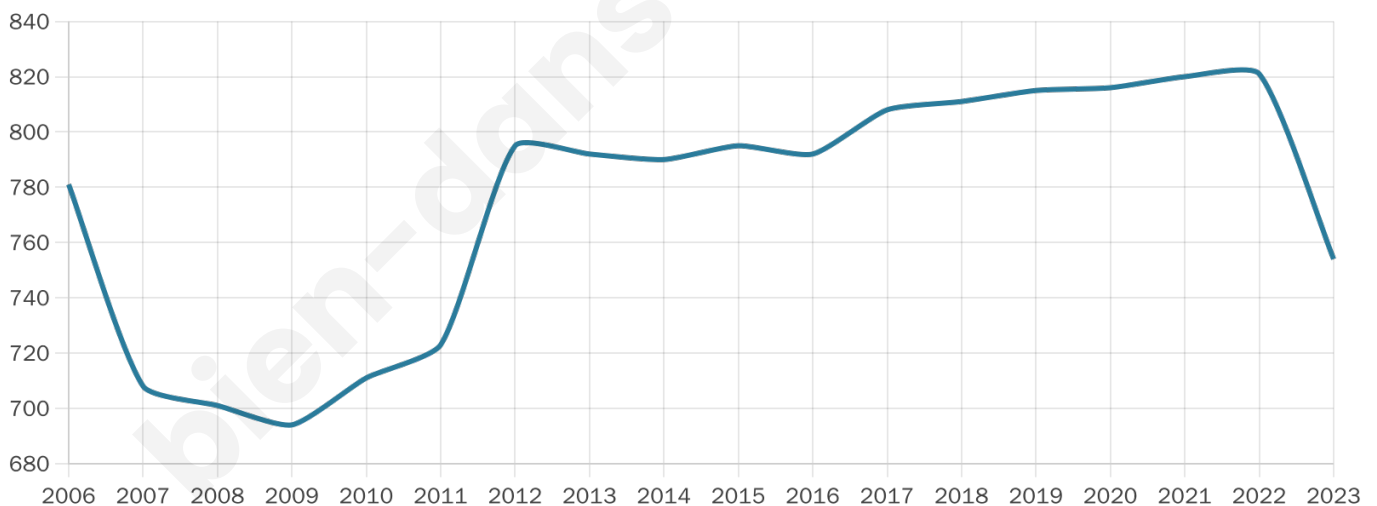

754

Age moyen

36 ans

Pop active

57.3%

Taux chômage

9.7%

Pop densité

151 h/km²

Revenu moyen

26 040 €/an

Evolution du nombre d'habitants

Sources : Institut national de la statistique et des études économiques (insee) selon Les dernières parutions officielles de 2024 portant sur les années 2020, 2021 et 2022.