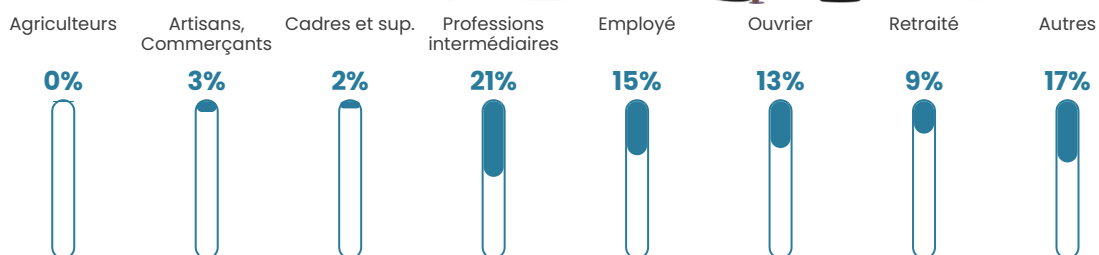

151 h/km²

Revenu moyen

26 040 €/an

Evolution du nombre d'habitants

Sources : Institut national de la statistique et des études économiques (insee) selon Les dernières parutions officielles de 2024 portant sur les années 2020, 2021 et 2022.

Tranche d'âge

Activité professionnelle

Niveau de diplôme

Composition des ménages

Profils électoraux

Premier tour

| | | |
|---|-----------------------|---------|
|  | Marine LE PEN | 35.42 % |
|  | Jean-Luc MÉLENCHON | 25.00 % |
|  | Emmanuel MACRON | 13.28 % |
|  | Éric ZEMMOUR | 9.38 % |
|  | Fabien ROUSSEL | 5.99 % |
|  | Valérie PÉCRESSE | 4.43 % |
|  | Nicolas DUPONT-AIGNAN | 1.82 % |
|  | Jean LASSALLE | 1.56 % |
|  | Anne HIDALGO | 1.30 % |
|  | Yannick JADOT | 1.30 % |
|  | Nathalie ARTHAUD | 0.26 % |
|  | Philippe POUTOU | 0.26 % |