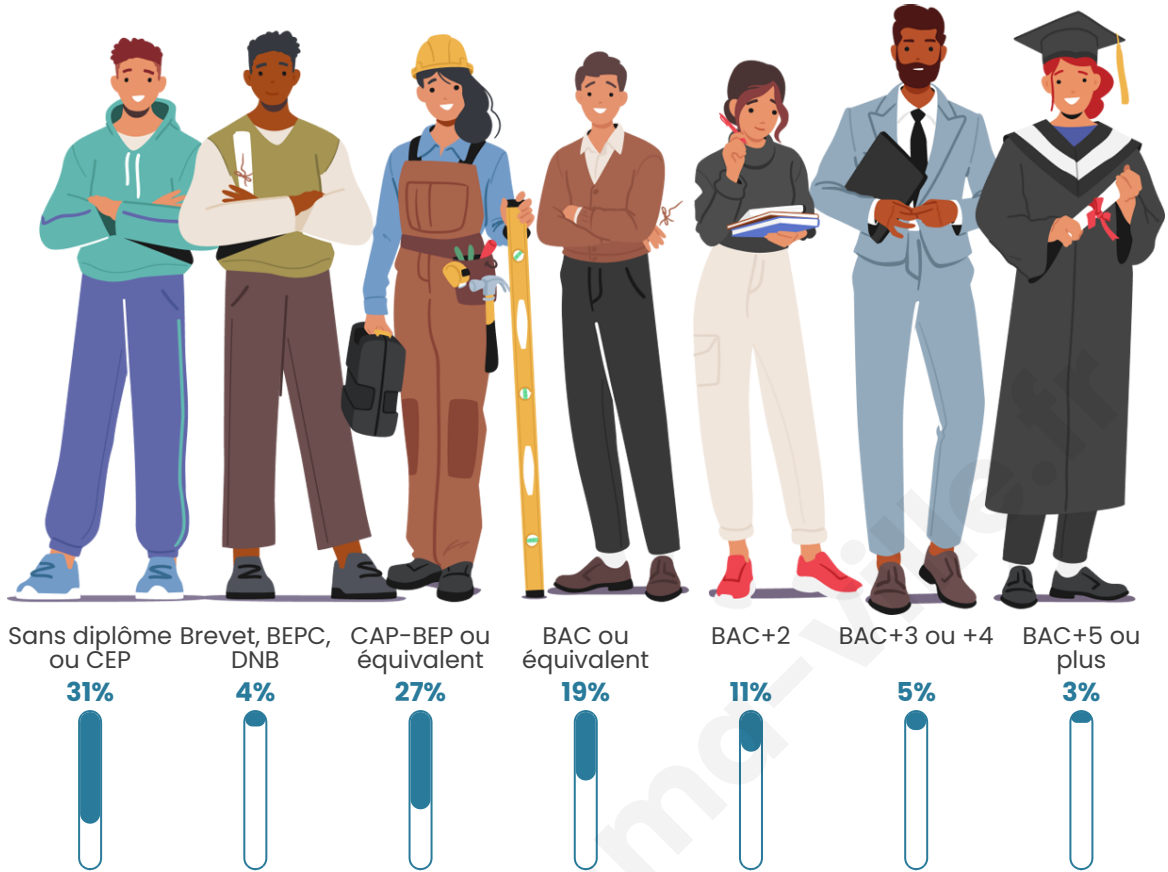

754

Age moyen

36 ans

Pop active

57.3%

Taux chômage

9.7%

Pop densité

Tranche d'âge

Activité professionnelle

Niveau de diplôme

Composition des ménages

Profils électoraux

Premier tour

| | | |
|---|-----------------------|---------|
|  | Marine LE PEN | 35.42 % |
|  | Jean-Luc MÉLENCHON | 25.00 % |
|  | Emmanuel MACRON | 13.28 % |
|  | Éric ZEMMOUR | 9.38 % |
|  | Fabien ROUSSEL | 5.99 % |
|  | Valérie PÉCRESSE | 4.43 % |
|  | Nicolas DUPONT-AIGNAN | 1.82 % |
|  | Jean LASSALLE | 1.56 % |
|  | Anne HIDALGO | 1.30 % |
|  | Yannick JADOT | 1.30 % |
|  | Nathalie ARTHAUD | 0.26 % |
|  | Philippe POUTOU | 0.26 % |