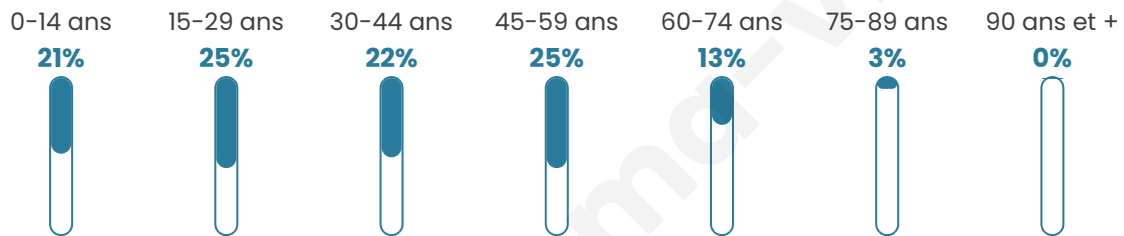

754

Age moyen

36 ans

Pop active

57.3%

Taux chômage

9.7%

Pop densité

151 h/km²

Revenu moyen

26 040 €/an

Evolution du nombre d'habitants

Sources : Institut national de la statistique et des études économiques (insee) selon Les dernières parutions officielles de 2024 portant sur les années 2020, 2021 et 2022.

Tranche d'âge

Activité professionnelle

Niveau de diplôme

Composition des ménages

Profils électoraux

Premier tour

| | | |
|---|-----------------------|---------|
|  | Marine LE PEN | 35.42 % |
|  | Jean-Luc MÉLENCHON | 25.00 % |
|  | Emmanuel MACRON | 13.28 % |
|  | Éric ZEMMOUR | 9.38 % |
|  | Fabien ROUSSEL | 5.99 % |
|  | Valérie PÉCRESSE | 4.43 % |
|  | Nicolas DUPONT-AIGNAN | 1.82 % |
|  | Jean LASSALLE | 1.56 % |
|  | Anne HIDALGO | 1.30 % |
|  | Yannick JADOT | 1.30 % |
|  | Nathalie ARTHAUD | 0.26 % |
|  | Philippe POUTOU | 0.26 % |