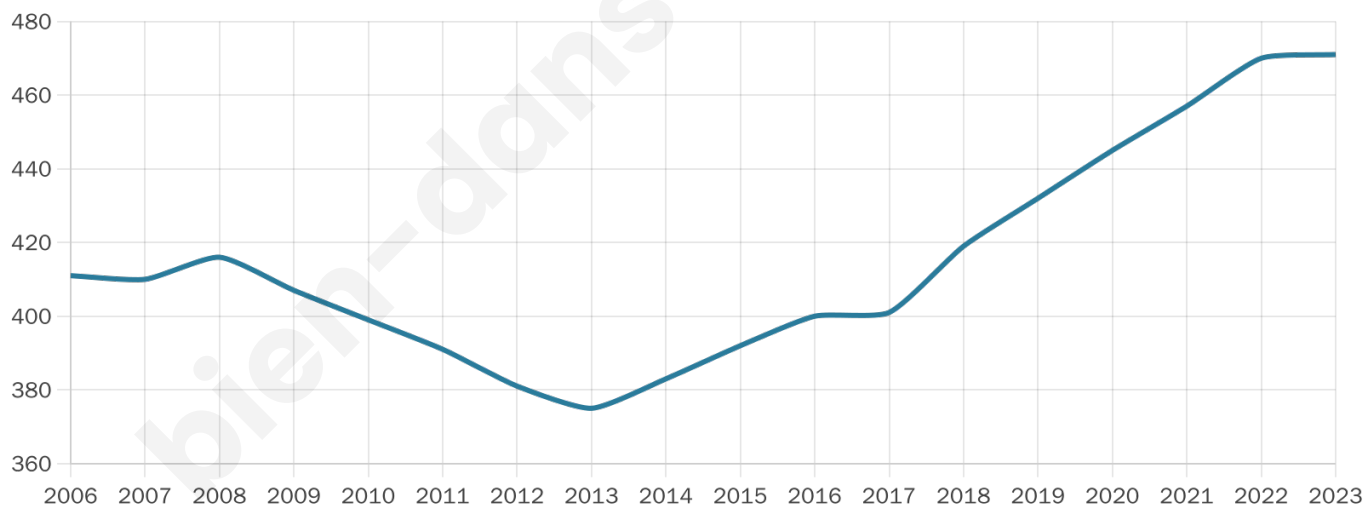

471

Age moyen

48 ans

Pop active

43.5%

Taux chômage

5.4%

Pop densité

79 h/km²

Revenu moyen

25 230 €/an

Evolution du nombre d'habitants

Sources : Institut national de la statistique et des études économiques (insee) selon Les dernières parutions officielles de 2024 portant sur les années 2020, 2021 et 2022.