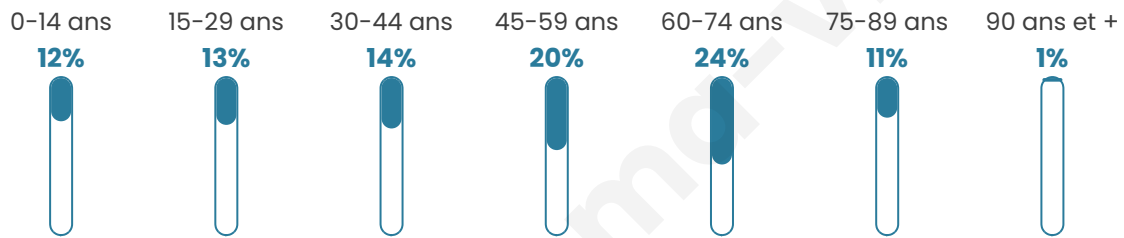

471

Age moyen

48 ans

Pop active

43.5%

Taux chômage

5.4%

Pop densité

79 h/km²

Revenu moyen

25 230 €/an

Evolution du nombre d'habitants

Sources : Institut national de la statistique et des études économiques (insee) selon Les dernières parutions officielles de 2024 portant sur les années 2020, 2021 et 2022.

Tranche d'âge

Activité professionnelle

Niveau de diplôme

Composition des ménages

Profils électoraux

Premier tour

	Emmanuel MACRON	41.19 %
	Marine LE PEN	24.53 %
	Jean-Luc MÉLENCHON	10.38 %
	Éric ZEMMOUR	5.66 %
	Yannick JADOT	5.35 %
	Valérie PÉCRESSÉ	4.40 %
	Jean LASSALLE	3.77 %
	Nicolas DUPONT- AIGNAN	1.89 %
	Fabien ROUSSEL	1.57 %
	Anne HIDALGO	0.63 %
	Nathalie ARTHAUD	0.31 %
	Philippe POUTOU	0.31 %