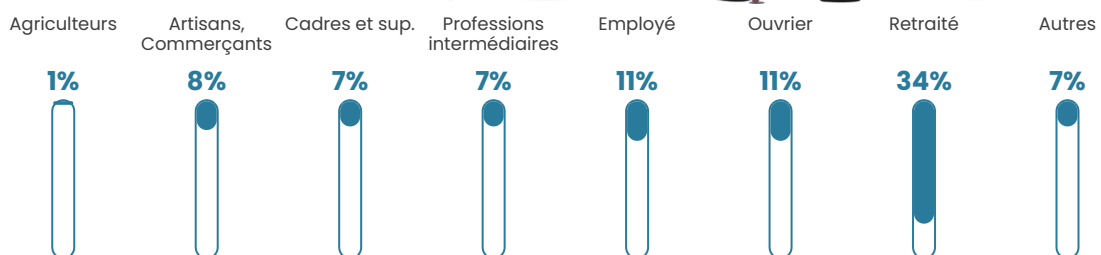

79 h/km²

Revenu moyen

25 230 €/an

Evolution du nombre d'habitants

Sources : Institut national de la statistique et des études économiques (insee) selon Les dernières parutions officielles de 2024 portant sur les années 2020, 2021 et 2022.

Tranche d'âge

Activité professionnelle

Niveau de diplôme

Composition des ménages

Profils électoraux

Premier tour

	Emmanuel MACRON	41.19 %
	Marine LE PEN	24.53 %
	Jean-Luc MÉLENCHON	10.38 %
	Éric ZEMMOUR	5.66 %
	Yannick JADOT	5.35 %
	Valérie PÉCRESSÉ	4.40 %
	Jean LASSALLE	3.77 %
	Nicolas DUPONT- AIGNAN	1.89 %
	Fabien ROUSSEL	1.57 %
	Anne HIDALGO	0.63 %
	Nathalie ARTHAUD	0.31 %
	Philippe POUTOU	0.31 %