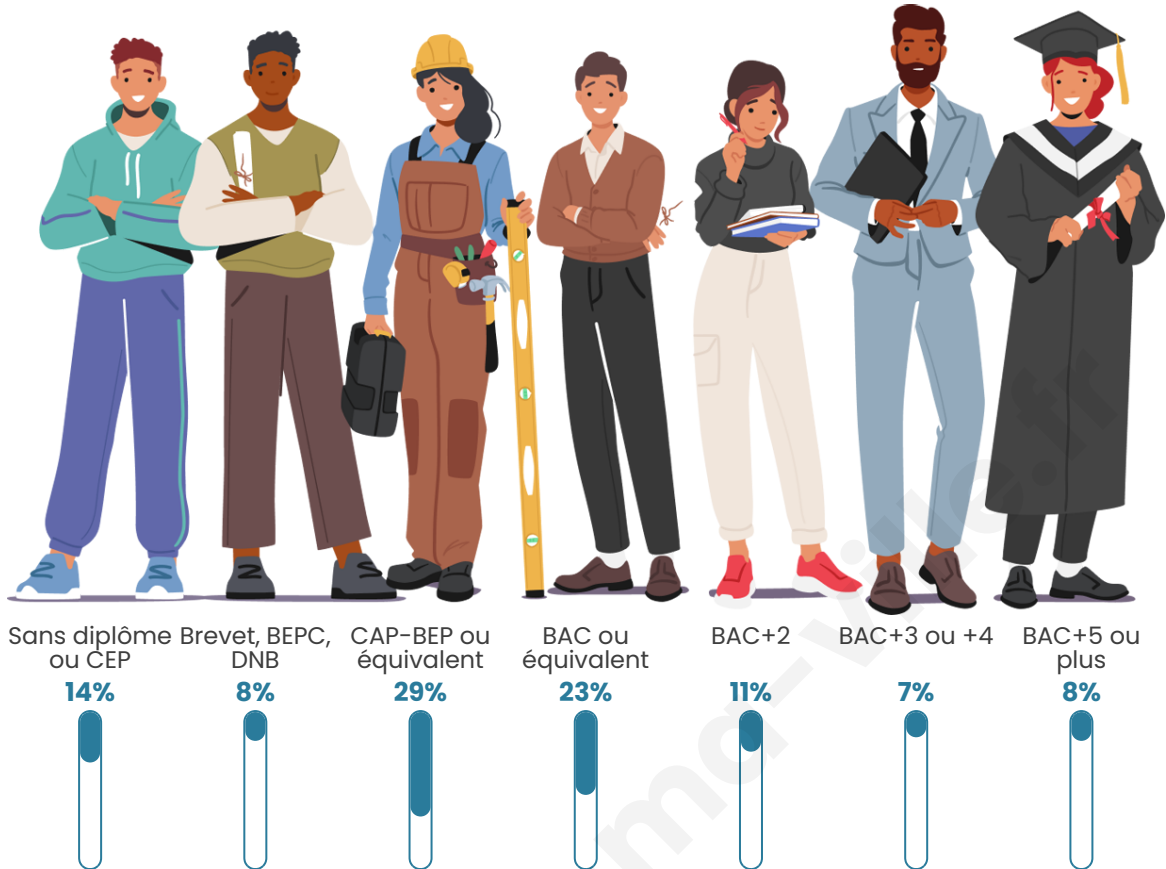

Tranche d'âge

Activité professionnelle

Niveau de diplôme

Composition des ménages

Profils électoraux

Premier tour

	Emmanuel MACRON	41.19 %
	Marine LE PEN	24.53 %
	Jean-Luc MÉLENCHON	10.38 %
	Éric ZEMMOUR	5.66 %
	Yannick JADOT	5.35 %
	Valérie PÉCRESSÉ	4.40 %
	Jean LASSALLE	3.77 %
	Nicolas DUPONT- AIGNAN	1.89 %
	Fabien ROUSSEL	1.57 %
	Anne HIDALGO	0.63 %
	Nathalie ARTHAUD	0.31 %
	Philippe POUTOU	0.31 %