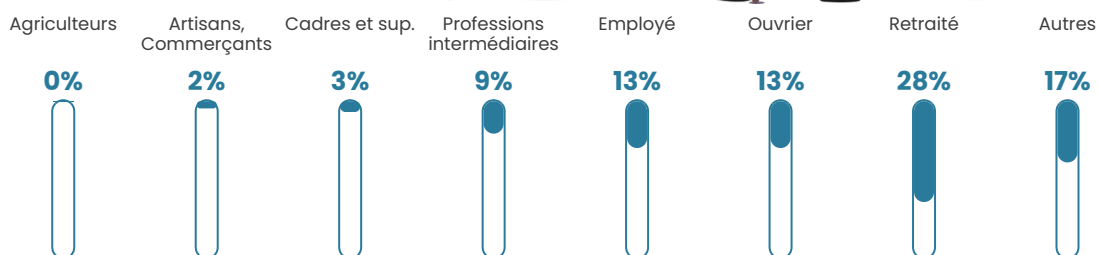

44 ans

Pop active

40.6%

Taux chômage

16.5%

Pop densité

153 h/km²

Revenu moyen

19 120 €/an

Evolution du nombre d'habitants

Sources : Institut national de la statistique et des études économiques (insee) selon Les dernières parutions officielles de 2024 portant sur les années 2020, 2021 et 2022.

Tranche d'âge

Activité professionnelle

Niveau de diplôme

Composition des ménages

Profils électoraux

Premier tour

	Marine LE PEN	30.74 %
	Emmanuel MACRON	25.12 %
	Jean-Luc MÉLENCHON	19.24 %
	Éric ZEMMOUR	6.70 %
	Valérie PÉCRESSÉ	3.42 %
	Yannick JADOT	3.16 %
	Fabien ROUSSEL	2.98 %
	Jean LASSALLE	2.64 %
	Anne HIDALGO	2.59 %
	Nicolas DUPONT-AIGNAN	1.69 %
	Philippe POUTOU	0.95 %
	Nathalie ARTHAUD	0.78 %