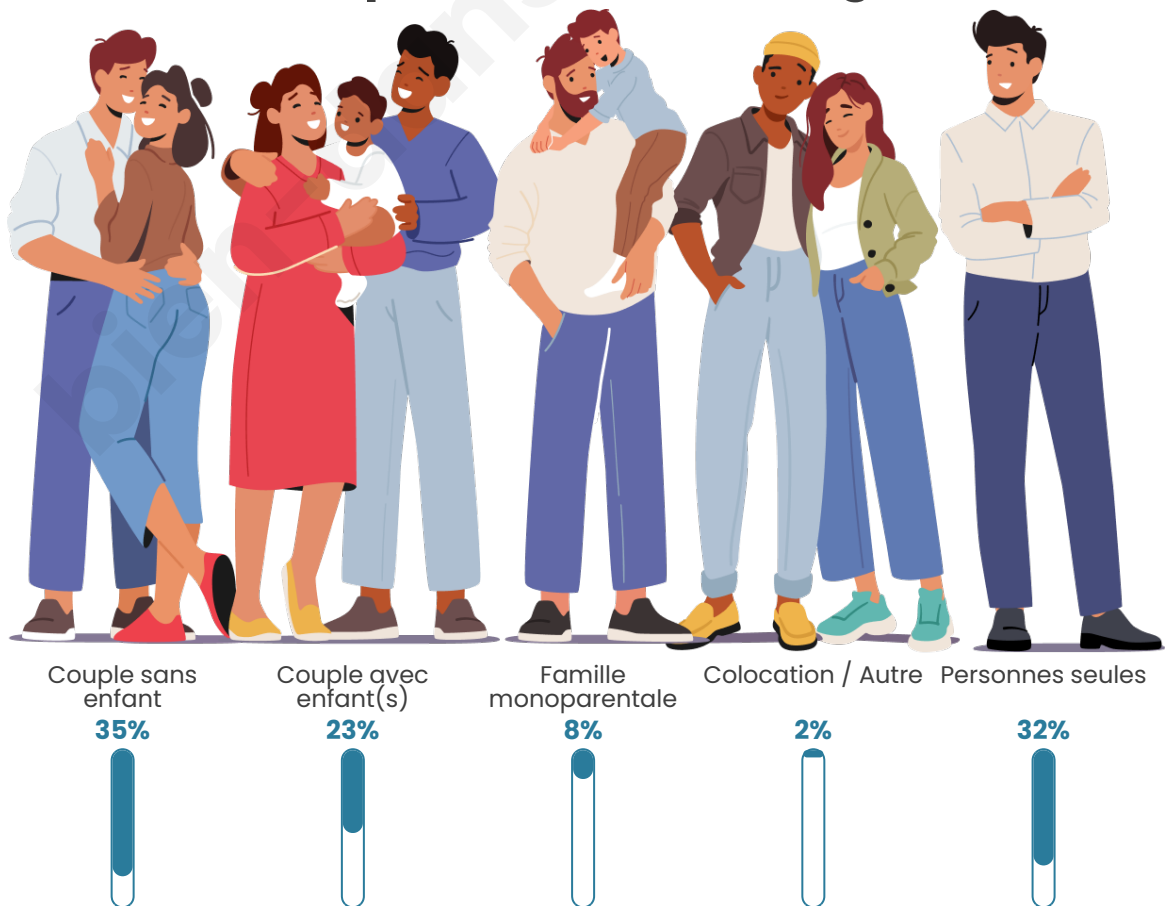

Tranche d'âge

Activité professionnelle

Niveau de diplôme

Composition des ménages

Profils électoraux

Premier tour

	Marine LE PEN	30.74 %
	Emmanuel MACRON	25.12 %
	Jean-Luc MÉLENCHON	19.24 %
	Éric ZEMMOUR	6.70 %
	Valérie PÉCRESSÉ	3.42 %
	Yannick JADOT	3.16 %
	Fabien ROUSSEL	2.98 %
	Jean LASSALLE	2.64 %
	Anne HIDALGO	2.59 %
	Nicolas DUPONT-AIGNAN	1.69 %
	Philippe POUTOU	0.95 %
	Nathalie ARTHAUD	0.78 %