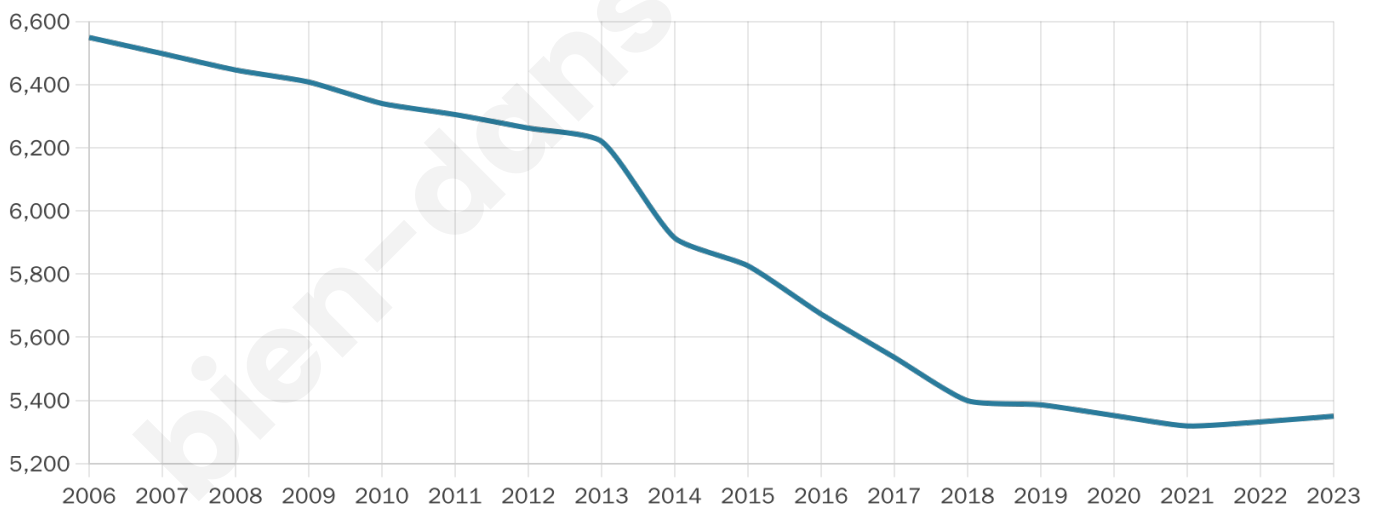

44 ans

Pop active

40.6%

Taux chômage

16.5%

Pop densité

153 h/km²

Revenu moyen

19 120 €/an

Evolution du nombre d'habitants

Sources : Institut national de la statistique et des études économiques (insee) selon Les dernières parutions officielles de 2024 portant sur les années 2020, 2021 et 2022.