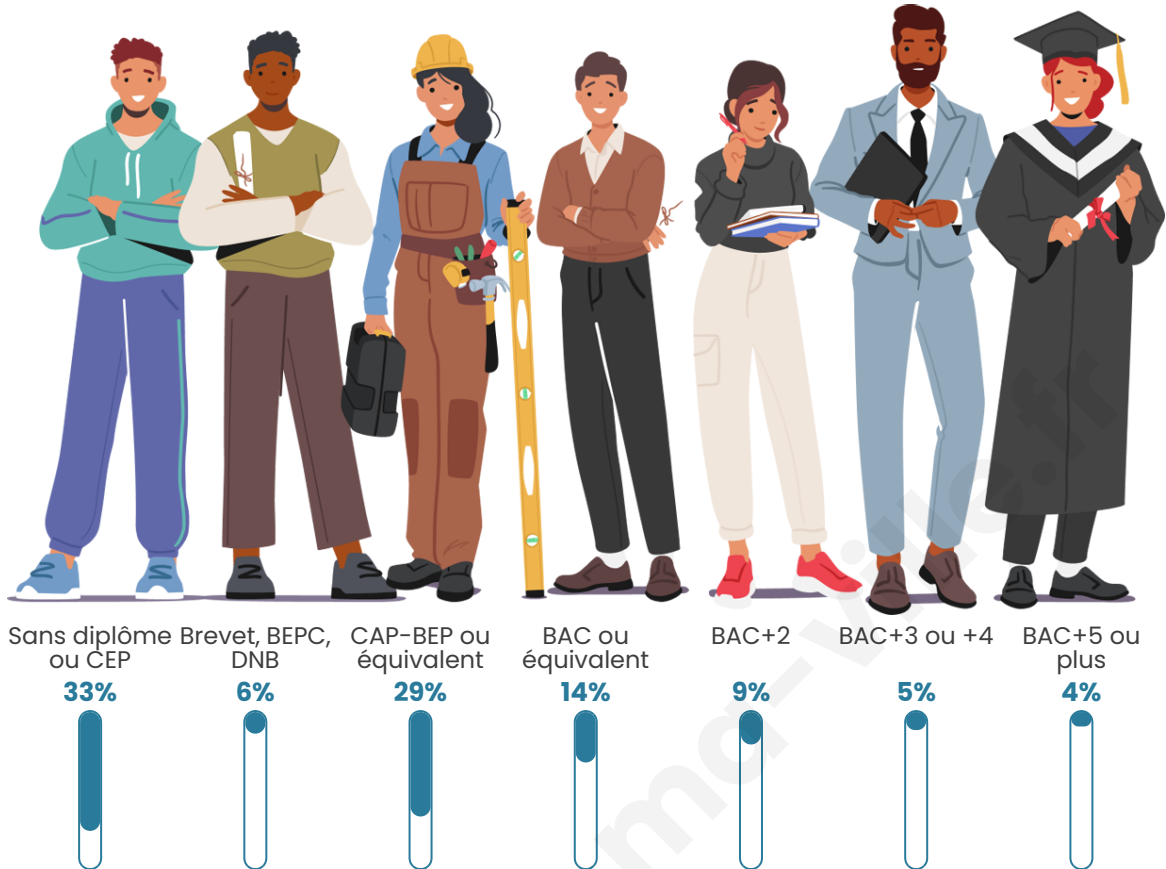

44 ans

Pop active

40.6%

Taux chômage

16.5%

Pop densité

153 h/km²

Revenu moyen

Tranche d'âge

Activité professionnelle

Niveau de diplôme

Composition des ménages

Profils électoraux

Premier tour

	Marine LE PEN	30.74 %
	Emmanuel MACRON	25.12 %
	Jean-Luc MÉLENCHON	19.24 %
	Éric ZEMMOUR	6.70 %
	Valérie PÉCRESSÉ	3.42 %
	Yannick JADOT	3.16 %
	Fabien ROUSSEL	2.98 %
	Jean LASSALLE	2.64 %
	Anne HIDALGO	2.59 %
	Nicolas DUPONT-AIGNAN	1.69 %
	Philippe POUTOU	0.95 %
	Nathalie ARTHAUD	0.78 %