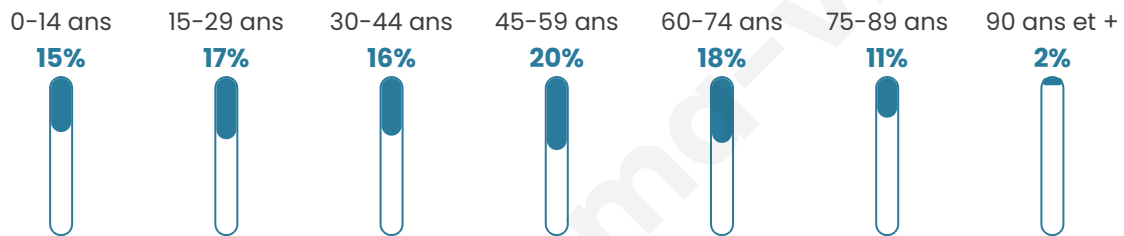

44 ans

Pop active

40.6%

Taux chômage

16.5%

Pop densité

153 h/km²

Revenu moyen

19 120 €/an

Evolution du nombre d'habitants

Sources : Institut national de la statistique et des études économiques (insee) selon Les dernières parutions officielles de 2024 portant sur les années 2020, 2021 et 2022.

Tranche d'âge

Activité professionnelle

Niveau de diplôme

Composition des ménages

Profils électoraux

Premier tour

	Marine LE PEN	30.74 %
	Emmanuel MACRON	25.12 %
	Jean-Luc MÉLENCHON	19.24 %
	Éric ZEMMOUR	6.70 %
	Valérie PÉCRESSÉ	3.42 %
	Yannick JADOT	3.16 %
	Fabien ROUSSEL	2.98 %
	Jean LASSALLE	2.64 %
	Anne HIDALGO	2.59 %
	Nicolas DUPONT-AIGNAN	1.69 %
	Philippe POUTOU	0.95 %
	Nathalie ARTHAUD	0.78 %