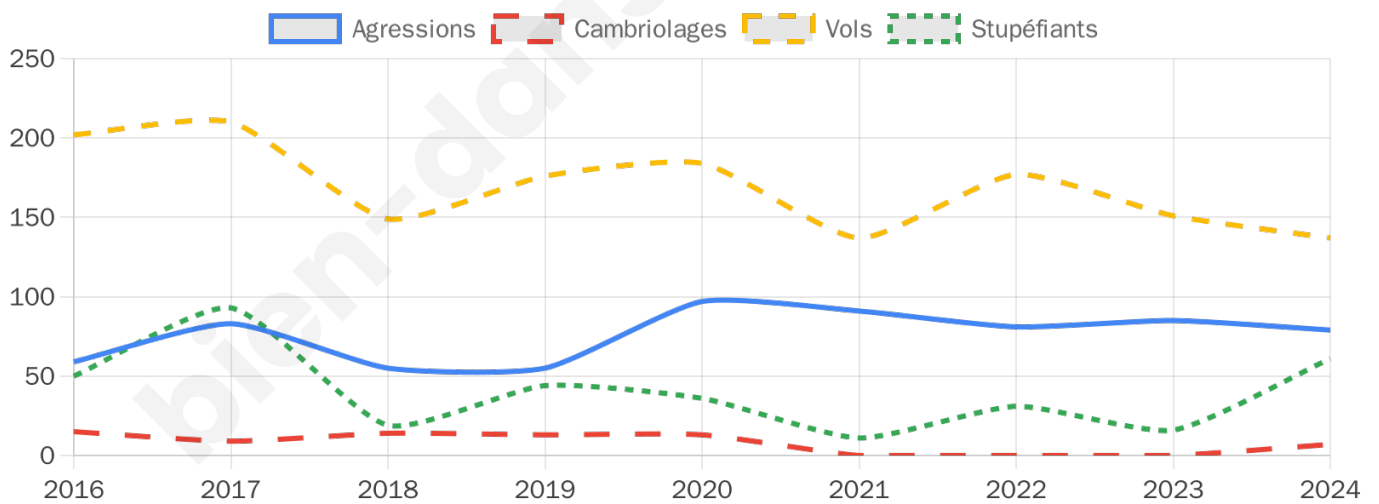

3 281 inscrits

Participation : 71.84%

Votes blancs : 1.23%

Votes nuls : 0.64%

Second tour

	Emmanuel MACRON	49,12 %
	Marine LE PEN	50,88 %

3 280 inscrits

Participation : 70.43%

Votes blancs : 4.76%

Votes nuls : 1.82%

Sécurité

Agressions physiques / sexuelles

79

Cambriolages

7

Vols / dégradations

137

Stupéfiants

61

Evolution du nombre d'infractions

Pour comparer

(en proportion du nombre d'habitants)

Sources : Bases statistiques communale, départementale et régionale de la délinquance enregistrée par la police et la gendarmerie nationales selon les dernières parutions officielles de 2025 portant sur l'année 2024 ([data.gouv](https://data.gouv.fr)).