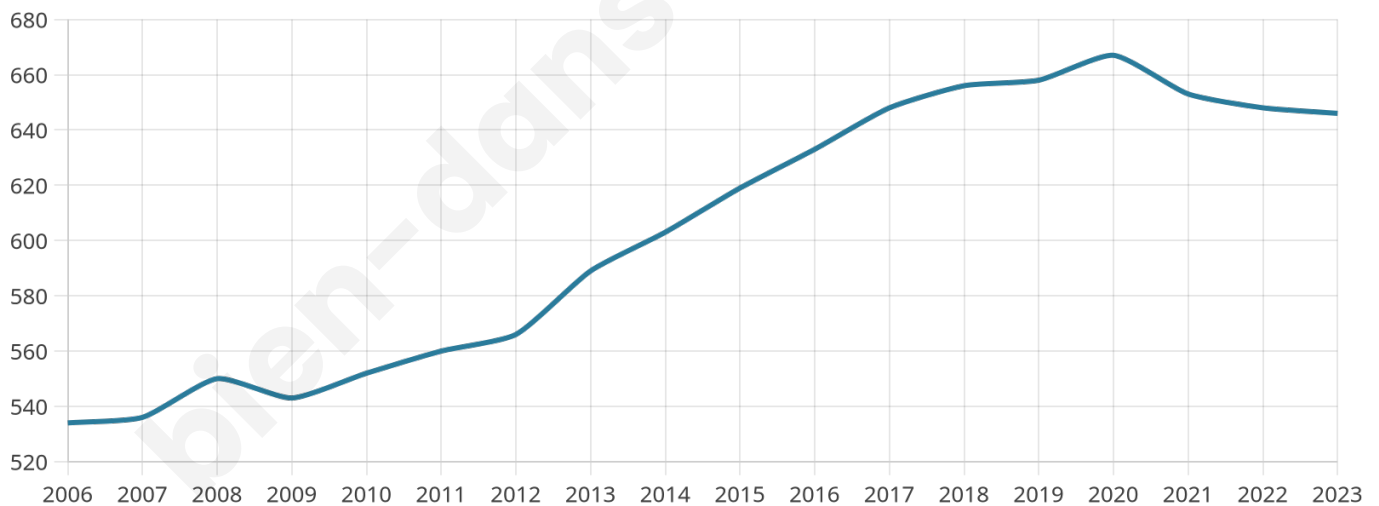

Age moyen

36 ans

Pop active

50.9%

Taux chômage

5.4%

Pop densité

129 h/km²

Revenu moyen

28 020 €/an

Evolution du nombre d'habitants

Sources : Institut national de la statistique et des études économiques (insee) selon Les dernières parutions officielles de 2024 portant sur les années 2020, 2021 et 2022.