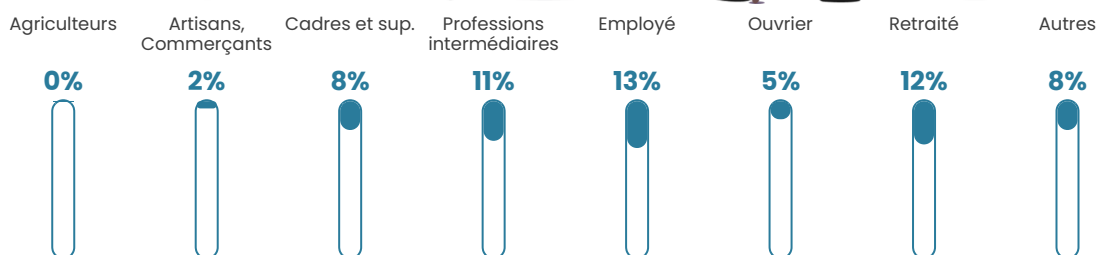

Revenu moyen

28 020 €/an

Evolution du nombre d'habitants

Sources : Institut national de la statistique et des études économiques (insee) selon Les dernières parutions officielles de 2024 portant sur les années 2020, 2021 et 2022.

Tranche d'âge

Activité professionnelle

Niveau de diplôme

Composition des ménages

Profils électoraux

Premier tour

	Emmanuel MACRON	28.92 %
	Marine LE PEN	23.69 %
	Jean-Luc MÉLENCHON	20.91 %
	Valérie PÉCRESSÉ	8.01 %
	Éric ZEMMOUR	6.27 %
	Yannick JADOT	4.88 %
	Jean LASSALLE	2.44 %
	Fabien ROUSSEL	2.09 %
	Philippe POUTOU	1.05 %
	Nicolas DUPONT- AIGNAN	1.05 %
	Nathalie ARTHAUD	0.35 %
	Anne HIDALGO	0.35 %