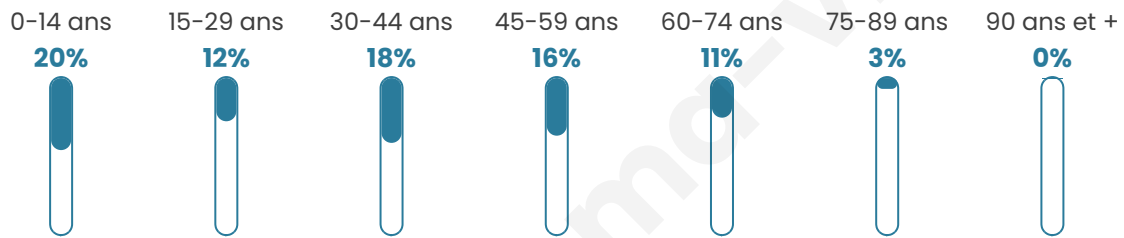

Age moyen

36 ans

Pop active

50.9%

Taux chômage

5.4%

Pop densité

129 h/km²

Revenu moyen

28 020 €/an

Evolution du nombre d'habitants

Sources : Institut national de la statistique et des études économiques (insee) selon Les dernières parutions officielles de 2024 portant sur les années 2020, 2021 et 2022.

Tranche d'âge

Activité professionnelle

Niveau de diplôme

Composition des ménages

Profils électoraux

Premier tour

	Emmanuel MACRON	28.92 %
	Marine LE PEN	23.69 %
	Jean-Luc MÉLENCHON	20.91 %
	Valérie PÉCRESSÉ	8.01 %
	Éric ZEMMOUR	6.27 %
	Yannick JADOT	4.88 %
	Jean LASSALLE	2.44 %
	Fabien ROUSSEL	2.09 %
	Philippe POUTOU	1.05 %
	Nicolas DUPONT- AIGNAN	1.05 %
	Nathalie ARTHAUD	0.35 %
	Anne HIDALGO	0.35 %