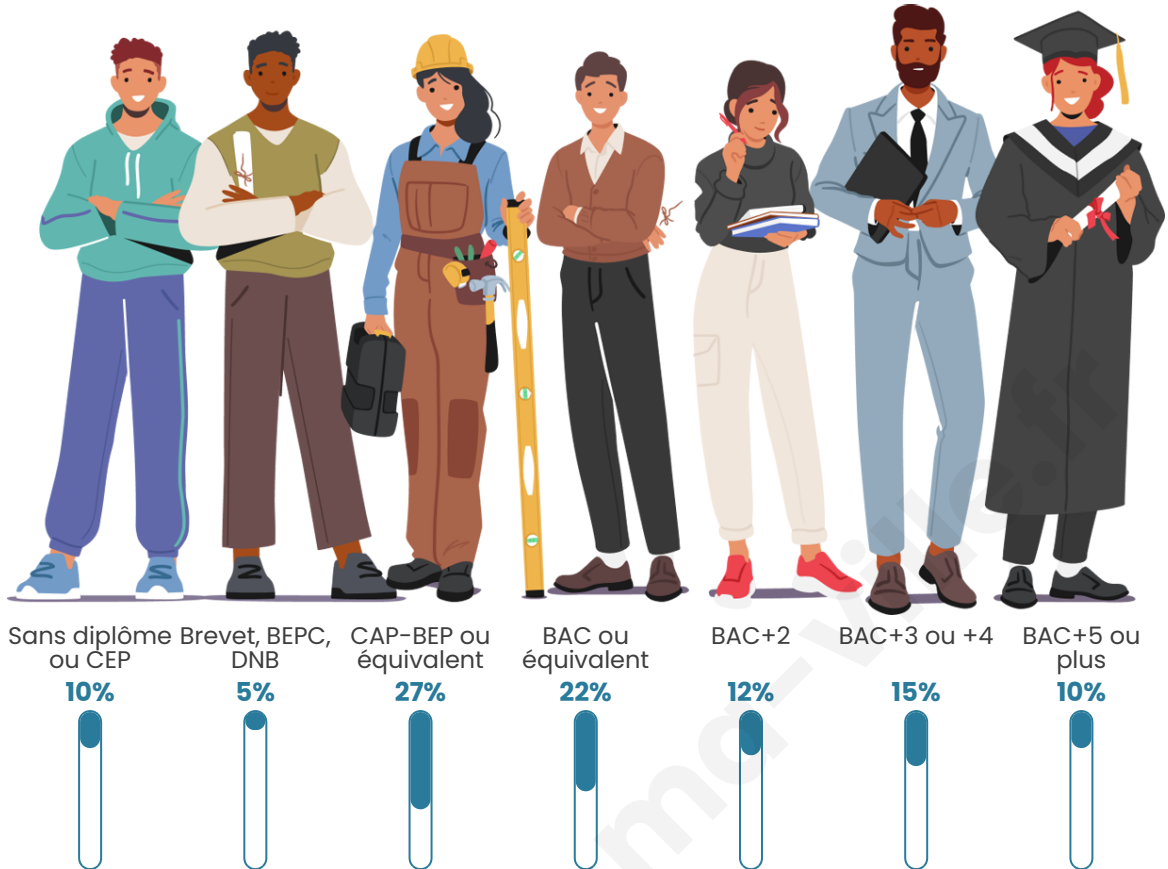

Age moyen

36 ans

Pop active

50.9%

Taux chômage

5.4%

Pop densité

129 h/km²

Tranche d'âge

Activité professionnelle

Niveau de diplôme

Composition des ménages

Profils électoraux

Premier tour

	Emmanuel MACRON	28.92 %
	Marine LE PEN	23.69 %
	Jean-Luc MÉLENCHON	20.91 %
	Valérie PÉCRESSÉ	8.01 %
	Éric ZEMMOUR	6.27 %
	Yannick JADOT	4.88 %
	Jean LASSALLE	2.44 %
	Fabien ROUSSEL	2.09 %
	Philippe POUTOU	1.05 %
	Nicolas DUPONT- AIGNAN	1.05 %
	Nathalie ARTHAUD	0.35 %
	Anne HIDALGO	0.35 %