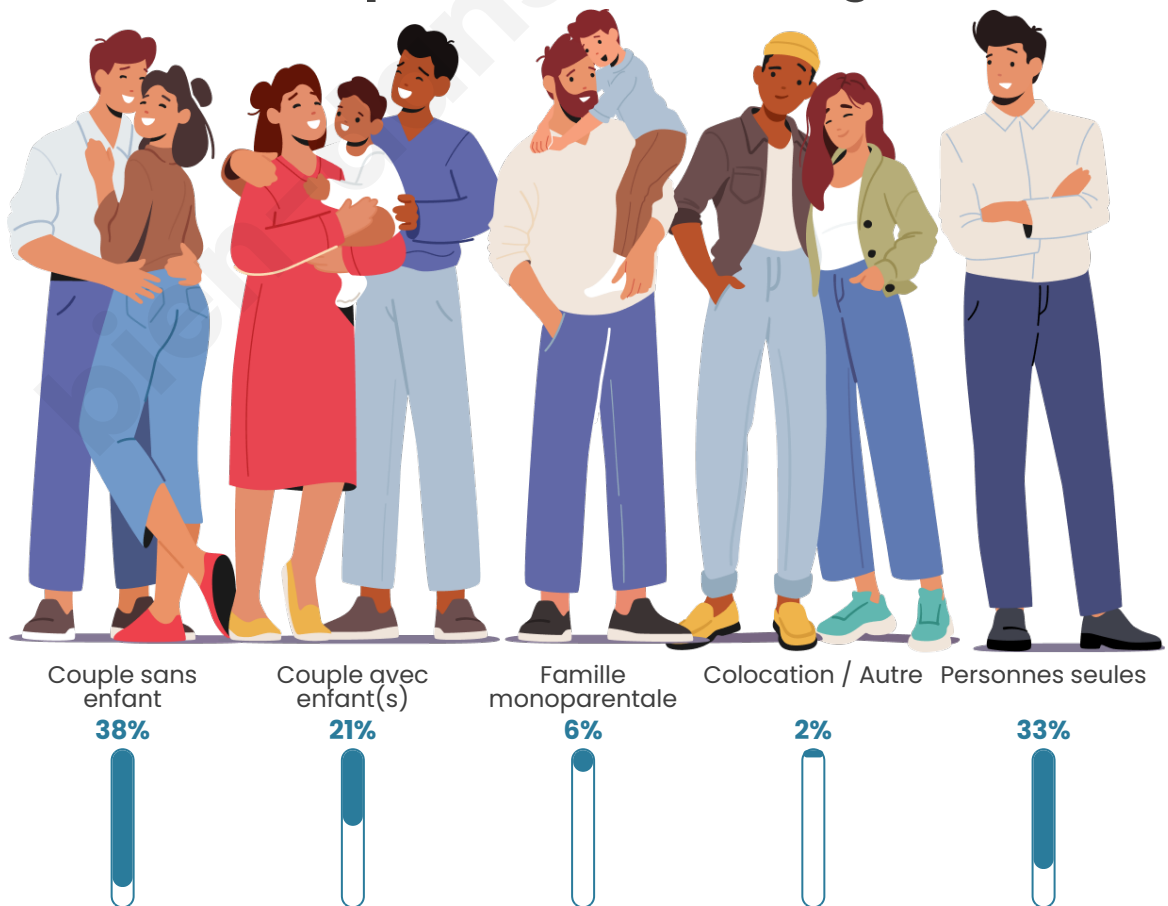

Tranche d'âge

Activité professionnelle

Niveau de diplôme

Composition des ménages

Profils électoraux

Premier tour

	Marine LE PEN	31.21 %
	Emmanuel MACRON	23.83 %
	Jean-Luc MÉLENCHON	21.84 %
	Valérie PÉCRESSÉ	4.44 %
	Éric ZEMMOUR	4.25 %
	Fabien ROUSSEL	3.94 %
	Jean LASSALLE	3.75 %
	Yannick JADOT	1.99 %
	Nicolas DUPONT-AIGNAN	1.83 %
	Anne HIDALGO	1.55 %
	Nathalie ARTHAUD	0.78 %
	Philippe POUTOU	0.59 %