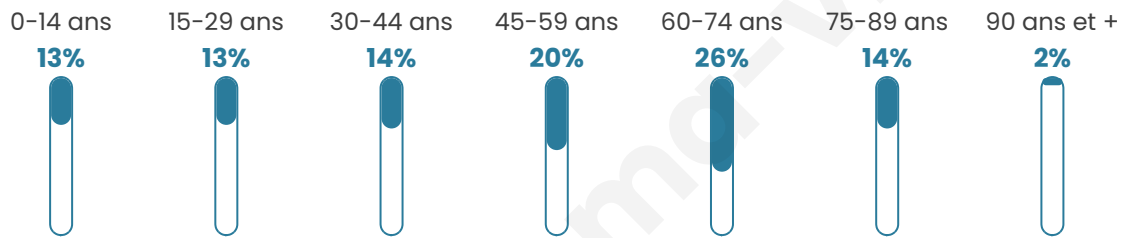

6 017

Age moyen

49 ans

Pop active

38.1%

Taux chômage

10.9%

Pop densité

287 h/km²

Revenu moyen

20 330 €/an

Evolution du nombre d'habitants

Sources : Institut national de la statistique et des études économiques (insee) selon Les dernières parutions officielles de 2024 portant sur les années 2020, 2021 et 2022.

Tranche d'âge

Activité professionnelle

Niveau de diplôme

Composition des ménages

Profils électoraux

Premier tour

	Marine LE PEN	31.21 %
	Emmanuel MACRON	23.83 %
	Jean-Luc MÉLENCHON	21.84 %
	Valérie PÉCRESSÉ	4.44 %
	Éric ZEMMOUR	4.25 %
	Fabien ROUSSEL	3.94 %
	Jean LASSALLE	3.75 %
	Yannick JADOT	1.99 %
	Nicolas DUPONT-AIGNAN	1.83 %
	Anne HIDALGO	1.55 %
	Nathalie ARTHAUD	0.78 %
	Philippe POUTOU	0.59 %

4 657 inscrits

Participation : 71.05%

Votes blancs : 1.54%

Votes nuls : 1.06%

Second tour

	Emmanuel MACRON	46,48 %
	Marine LE PEN	53,52 %

4 654 inscrits

Participation : 69.14%