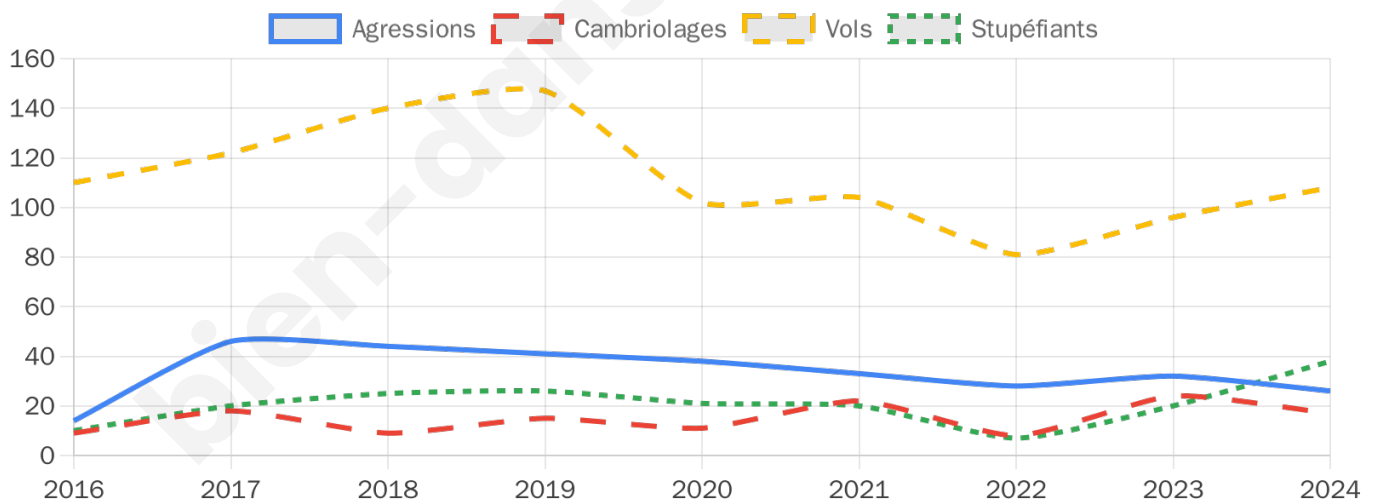

4 657 inscrits

Participation : 71.05%

Votes blancs : 1.54%

Votes nuls : 1.06%

Second tour

	Emmanuel MACRON	46,48 %
	Marine LE PEN	53,52 %

4 654 inscrits

Participation : 69.14%

Votes blancs : 7.02%

Votes nuls : 4.79%

Sécurité

Agressions physiques / sexuelles

26

Cambriolages

17

Vols / dégradations

108

Stupéfiants

38

Evolution du nombre d'infractions

Pour comparer

(en proportion du nombre d'habitants)

Sources : Bases statistiques communale, départementale et régionale de la délinquance enregistrée par la police et la gendarmerie nationales selon les dernières parutions officielles de 2025 portant sur l'année 2024 ([data.gouv](https://data.gouv.fr)).