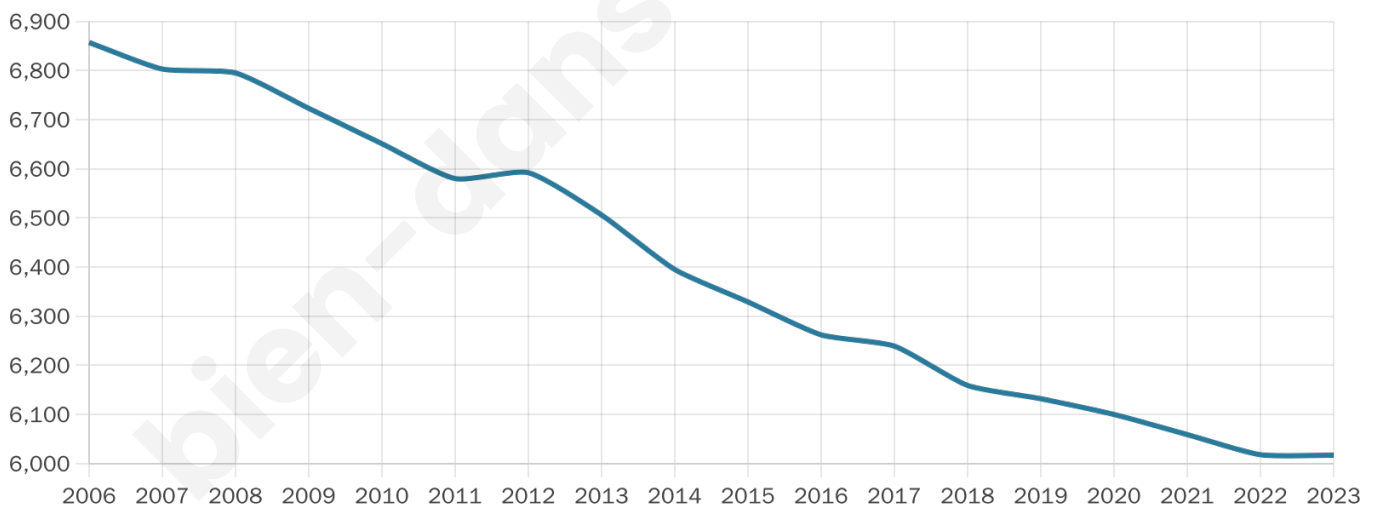

6 017

Age moyen

49 ans

Pop active

38.1%

Taux chômage

10.9%

Pop densité

287 h/km²

Revenu moyen

20 330 €/an

Evolution du nombre d'habitants

Sources : Institut national de la statistique et des études économiques (insee) selon Les dernières parutions officielles de 2024 portant sur les années 2020, 2021 et 2022.