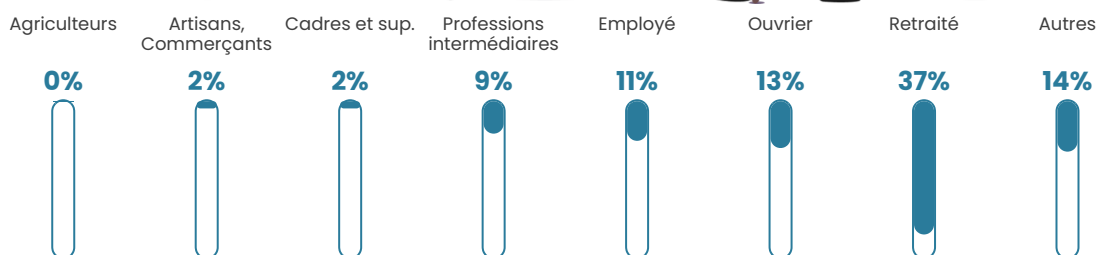

287 h/km²

Revenu moyen

20 330 €/an

Evolution du nombre d'habitants

Sources : Institut national de la statistique et des études économiques (insee) selon Les dernières parutions officielles de 2024 portant sur les années 2020, 2021 et 2022.

Tranche d'âge

Activité professionnelle

Niveau de diplôme

Composition des ménages

Profils électoraux

Premier tour

	Marine LE PEN	31.21 %
	Emmanuel MACRON	23.83 %
	Jean-Luc MÉLENCHON	21.84 %
	Valérie PÉCRESSÉ	4.44 %
	Éric ZEMMOUR	4.25 %
	Fabien ROUSSEL	3.94 %
	Jean LASSALLE	3.75 %
	Yannick JADOT	1.99 %
	Nicolas DUPONT-AIGNAN	1.83 %
	Anne HIDALGO	1.55 %
	Nathalie ARTHAUD	0.78 %
	Philippe POUTOU	0.59 %