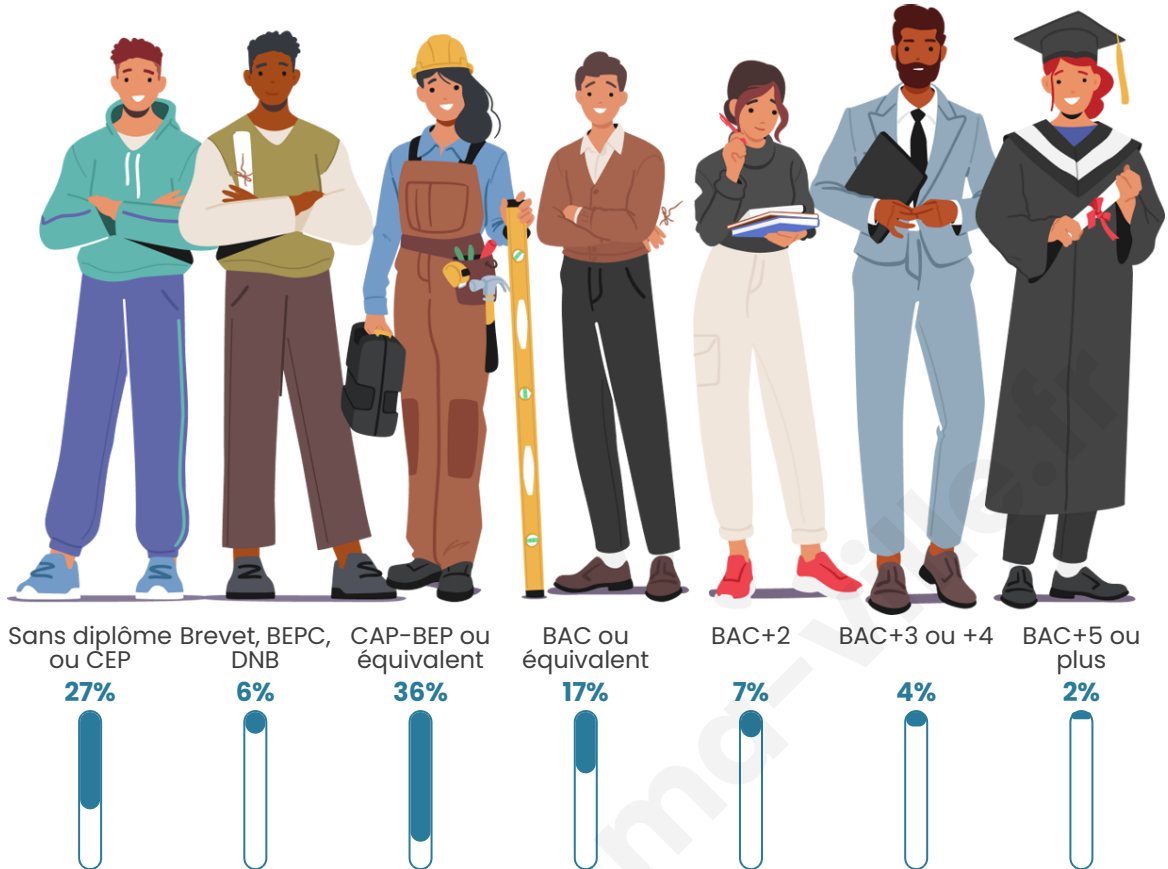

6 017

Age moyen

49 ans

Pop active

38.1%

Taux chômage

10.9%

Pop densité

Tranche d'âge

Activité professionnelle

Niveau de diplôme

Composition des ménages

Profils électoraux

Premier tour

	Marine LE PEN	31.21 %
	Emmanuel MACRON	23.83 %
	Jean-Luc MÉLENCHON	21.84 %
	Valérie PÉCRESSÉ	4.44 %
	Éric ZEMMOUR	4.25 %
	Fabien ROUSSEL	3.94 %
	Jean LASSALLE	3.75 %
	Yannick JADOT	1.99 %
	Nicolas DUPONT-AIGNAN	1.83 %
	Anne HIDALGO	1.55 %
	Nathalie ARTHAUD	0.78 %
	Philippe POUTOU	0.59 %