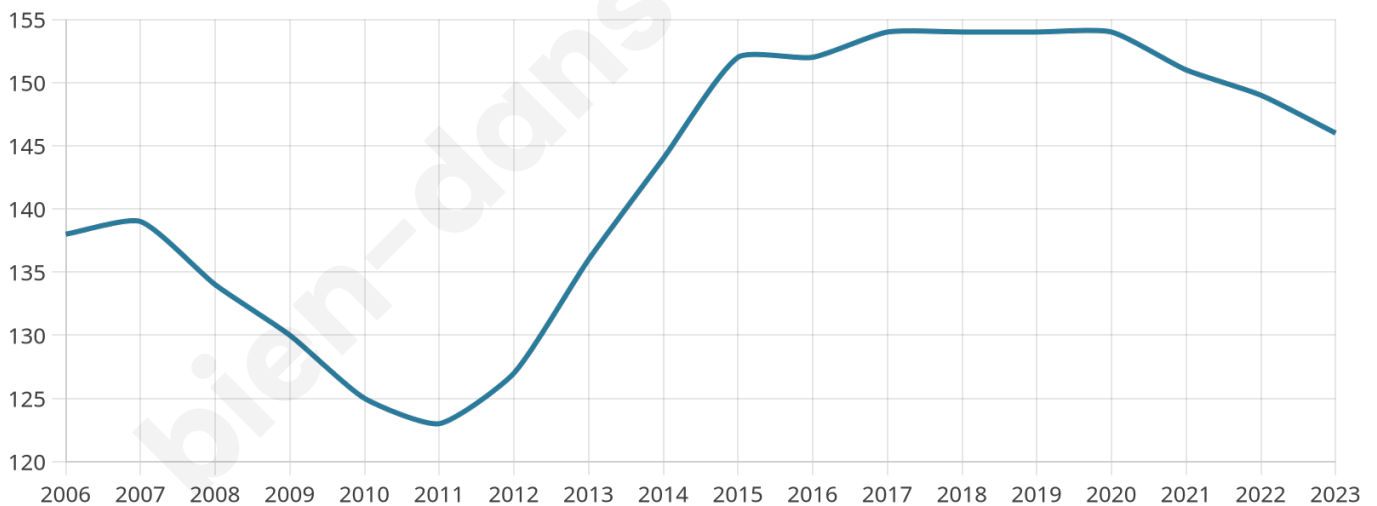

# Statistiques sur la population

Nombre d'habitants

**146**

Age moyen

**42 ans**

Pop active

**57.5%**

Taux chômage

**5.9%**

Pop densité

**24 h/km<sup>2</sup>**

Revenu moyen

**23 530 €/an**

## Evolution du nombre d'habitants

Sources : Institut national de la statistique et des études économiques (insee) selon Les dernières parutions officielles de 2024 portant sur les années 2020, 2021 et 2022.