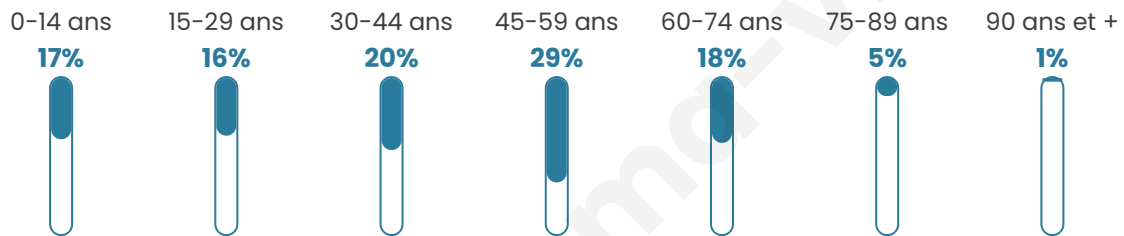

# Statistiques sur la population

Nombre d'habitants

**146**

Age moyen

**42 ans**

Pop active

**57.5%**

Taux chômage

**5.9%**

Pop densité

**24 h/km<sup>2</sup>**

Revenu moyen

**23 530 €/an**

## Evolution du nombre d'habitants

Sources : Institut national de la statistique et des études économiques (insee) selon Les dernières parutions officielles de 2024 portant sur les années 2020, 2021 et 2022.

## Tranche d'âge