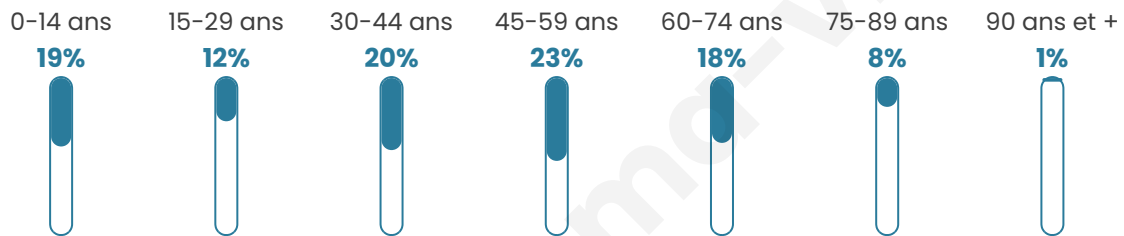

Version web

Ville de Commana

Présenté par

BIEN dans
ma **VILLE** 

Sommaire

Situation géographique	3
Statistiques sur la population	4
Evolution du nombre d'habitants	4
Tranche d'âge	5
0-14 ans	5
15-29 ans	5
30-44 ans	5
45-59 ans	5
60-74 ans	5
75-89 ans	5
90 ans et +	5
Activité professionnelle	5
Agriculteurs	5
Artisans, Commerçants	5
Cadres et sup.	5
Professions intermédiaires	5
Employé	5
Ouvrier	5
Retraité	5
Autres	5
Niveau de diplôme	6
Sans diplôme ou CEP	6
Brevet, BEPC, DNB	6
CAP-BEP ou équivalent	6
BAC ou équivalent	6
BAC+2	6
BAC+3 ou +4	6
BAC+5 ou plus	6
Composition des ménages	6
Couple sans enfant	6
Couple avec enfant(s)	6
Famille monoparentale	6
Colocation / Autre	6
Personnes seules	6
Profil électoraux	7
Premier tour	7
Sécurité	8
Evolution du nombre d'infractions	8
Pour comparer	9
Services à la population	10
Commerce	10
Éducation	10
Villes autour de Commana	12
Avis sur la ville de Commana	13
Moyenne par critère	13
Villes autour de Commana	13
Répartition des avis par note	13
Répartition des avis par note	13

43 ans

Pop active

46.8%

Taux chômage

12.1%

Pop densité

25 h/km²

Revenu moyen

20 170 €/an

Evolution du nombre d'habitants

Sources : Institut national de la statistique et des études économiques (insee) selon Les dernières parutions officielles de 2024 portant sur les années 2020, 2021 et 2022.

Tranche d'âge

Activité professionnelle

Niveau de diplôme

Composition des ménages

Profils électoraux

Premier tour

	Jean-Luc MÉLENCHON	27.49 %
	Emmanuel MACRON	21.70 %
	Marine LE PEN	21.70 %
	Yannick JADOT	5.79 %
	Jean LASSALLE	5.47 %
	Éric ZEMMOUR	4.98 %
	Valérie PÉCRESE	3.70 %
	Philippe POUTOU	2.25 %
	Nicolas DUPONT- AIGNAN	2.25 %
	Fabien ROUSSEL	1.93 %
	Anne HIDALGO	1.77 %
	Nathalie ARTHAUD	0.96 %