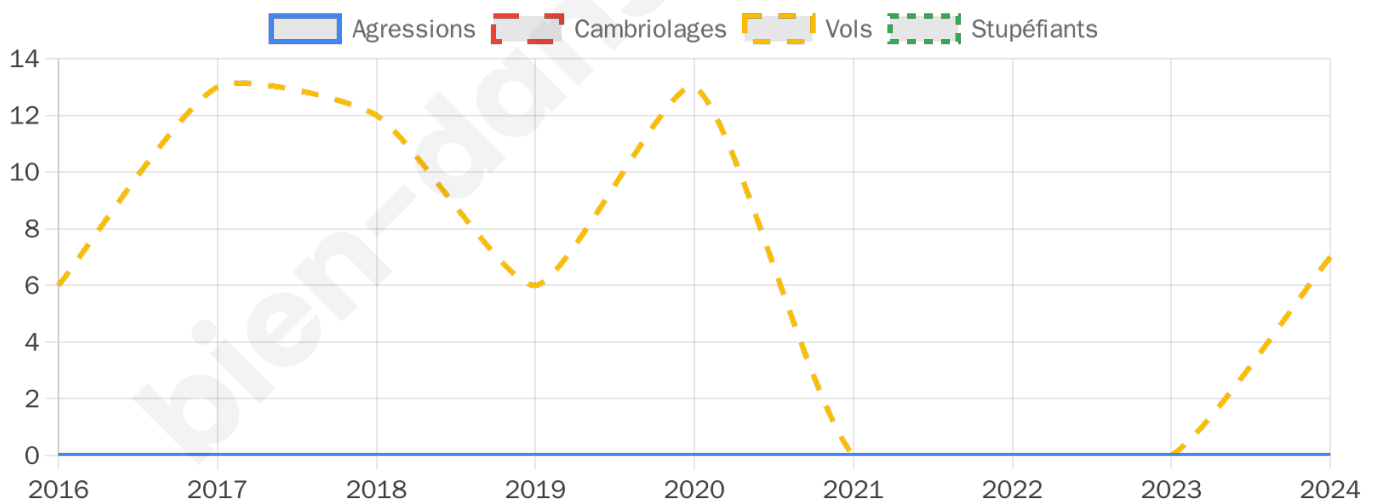

Sécurité

Agressions physiques / sexuelles

0

Cambriolages

0

Vols / dégradations

7

Stupéfiants

0

Evolution du nombre d'infractions