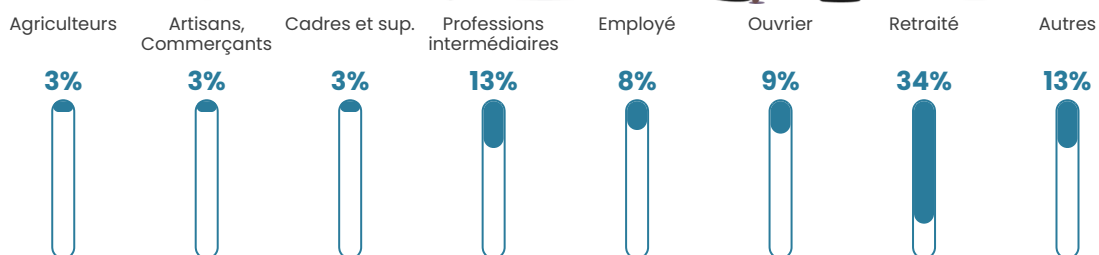

20 170 €/an

Evolution du nombre d'habitants

Sources : Institut national de la statistique et des études économiques (insee) selon Les dernières parutions officielles de 2024 portant sur les années 2020, 2021 et 2022.

Tranche d'âge

Activité professionnelle

Niveau de diplôme

Composition des ménages

Profils électoraux

Premier tour

	Jean-Luc MÉLENCHON	27.49 %
	Emmanuel MACRON	21.70 %
	Marine LE PEN	21.70 %
	Yannick JADOT	5.79 %
	Jean LASSALLE	5.47 %
	Éric ZEMMOUR	4.98 %
	Valérie PÉCRESE	3.70 %
	Philippe POUTOU	2.25 %
	Nicolas DUPONT- AIGNAN	2.25 %
	Fabien ROUSSEL	1.93 %
	Anne HIDALGO	1.77 %
	Nathalie ARTHAUD	0.96 %