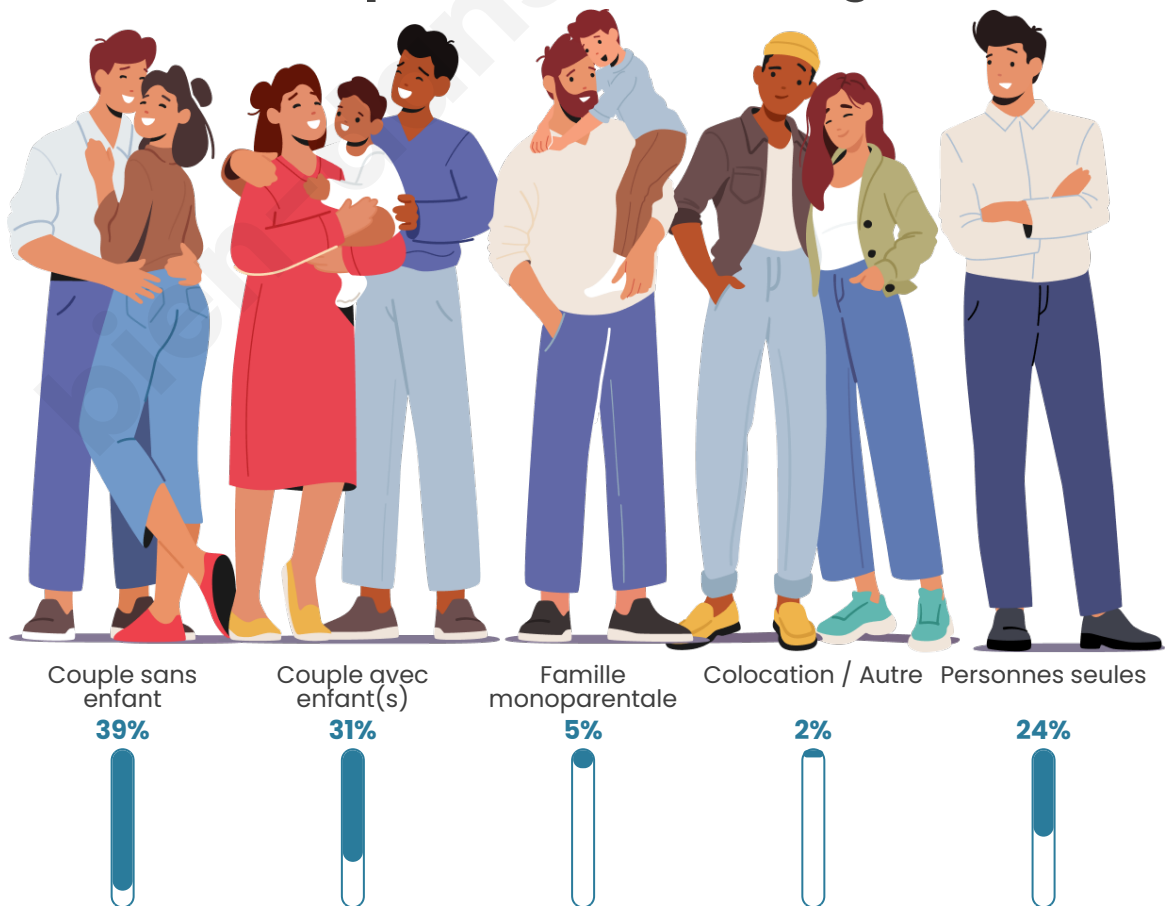

Tranche d'âge

Activité professionnelle

Niveau de diplôme

Composition des ménages

Profils électoraux

Premier tour

	Jean-Luc MÉLENCHON	27.49 %
	Emmanuel MACRON	21.70 %
	Marine LE PEN	21.70 %
	Yannick JADOT	5.79 %
	Jean LASSALLE	5.47 %
	Éric ZEMMOUR	4.98 %
	Valérie PÉCRESE	3.70 %
	Philippe POUTOU	2.25 %
	Nicolas DUPONT- AIGNAN	2.25 %
	Fabien ROUSSEL	1.93 %
	Anne HIDALGO	1.77 %
	Nathalie ARTHAUD	0.96 %