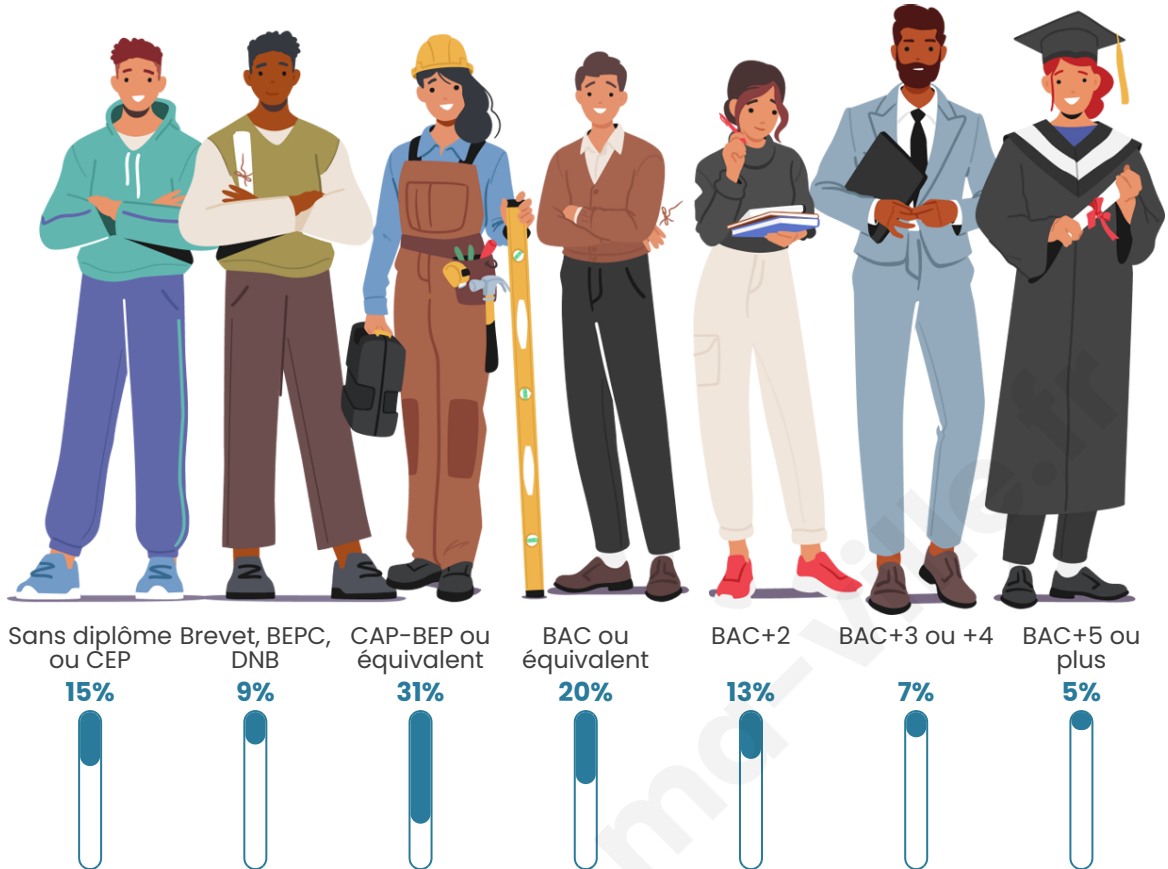

43 ans

Pop active

46.8%

Taux chômage

12.1%

Pop densité

25 h/km²

Revenu moyen

Tranche d'âge

Activité professionnelle

Niveau de diplôme

Composition des ménages

Profils électoraux

Premier tour

	Jean-Luc MÉLENCHON	27.49 %
	Emmanuel MACRON	21.70 %
	Marine LE PEN	21.70 %
	Yannick JADOT	5.79 %
	Jean LASSALLE	5.47 %
	Éric ZEMMOUR	4.98 %
	Valérie PÉCRESE	3.70 %
	Philippe POUTOU	2.25 %
	Nicolas DUPONT- AIGNAN	2.25 %
	Fabien ROUSSEL	1.93 %
	Anne HIDALGO	1.77 %
	Nathalie ARTHAUD	0.96 %