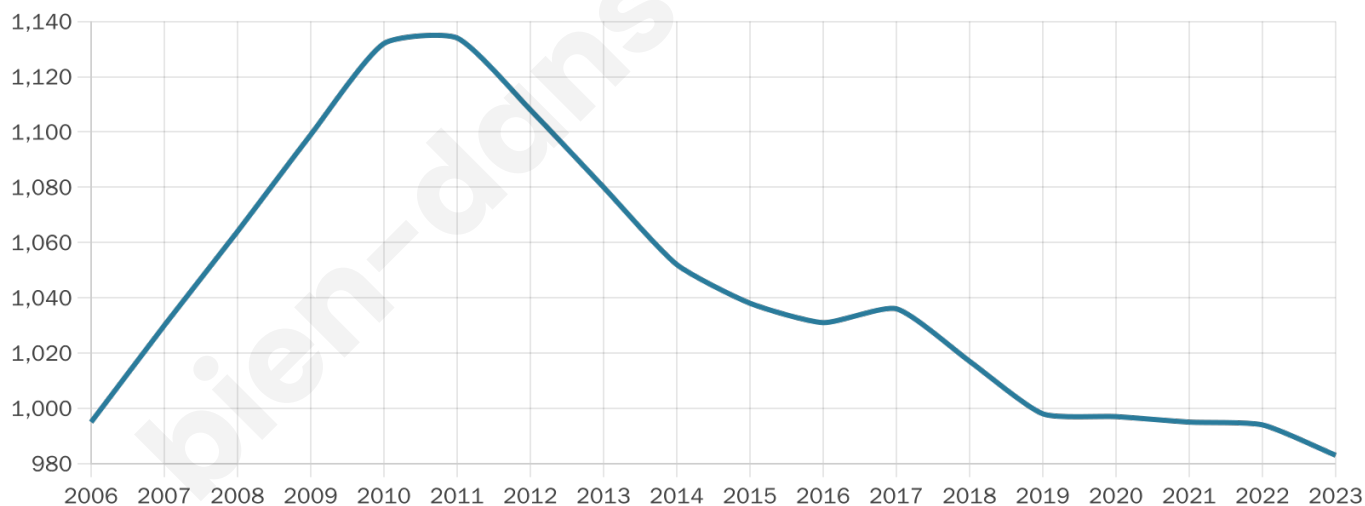

43 ans

Pop active

46.8%

Taux chômage

12.1%

Pop densité

25 h/km²

Revenu moyen

20 170 €/an

Evolution du nombre d'habitants

Sources : Institut national de la statistique et des études économiques (insee) selon Les dernières parutions officielles de 2024 portant sur les années 2020, 2021 et 2022.