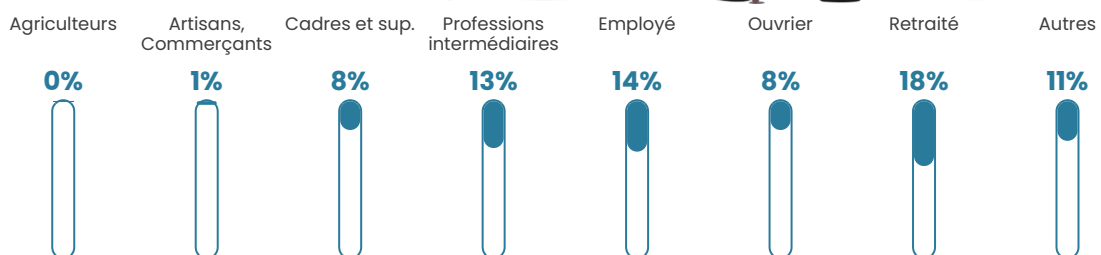

1 668 h/km²

Revenu moyen

24 650 €/an

Evolution du nombre d'habitants

Sources : Institut national de la statistique et des études économiques (insee) selon Les dernières parutions officielles de 2024 portant sur les années 2020, 2021 et 2022.

Tranche d'âge

Activité professionnelle

Niveau de diplôme

Composition des ménages

Profils électoraux

Premier tour

	Jean-Luc MÉLENCHON	30.73 %
	Emmanuel MACRON	25.37 %
	Marine LE PEN	19.17 %
	Éric ZEMMOUR	5.67 %
	Valérie PÉCRESE	5.22 %
	Yannick JADOT	4.20 %
	Nicolas DUPONT- AIGNAN	2.87 %
	Fabien ROUSSEL	2.29 %
	Jean LASSALLE	2.17 %
	Anne HIDALGO	1.15 %
	Philippe POUTOU	0.72 %
	Nathalie ARTHAUD	0.45 %