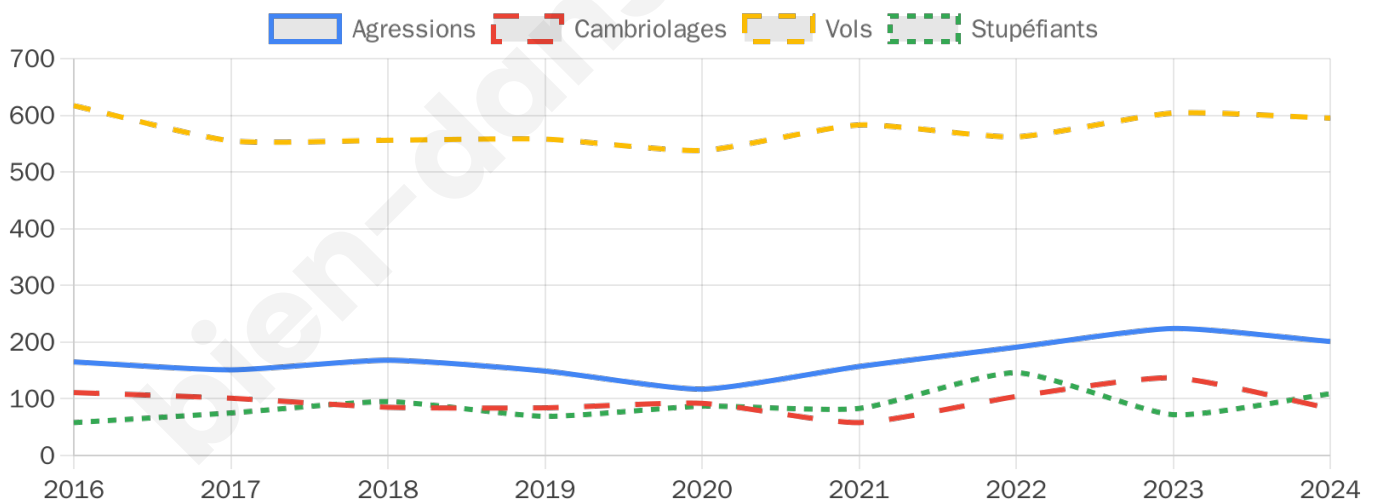

14 387 inscrits

Participation : 72.98%

Votes blancs : 1.27%

Votes nuls : 0.40%

Second tour

	Emmanuel MACRON	63,16 %
	Marine LE PEN	36,84 %

14 399 inscrits

Participation : 67.64%

Votes blancs : 7.08%

Votes nuls : 2.2%

Sécurité

Agressions physiques / sexuelles

201

Cambriolages

83

Vols / dégradations

595

Stupéfiants

109

Evolution du nombre d'infractions

Pour comparer

(en proportion du nombre d'habitants)

Sources : Bases statistiques communale, départementale et régionale de la délinquance enregistrée par la police et la gendarmerie nationales selon les dernières parutions officielles de 2025 portant sur l'année 2024 ([data.gouv](https://data.gouv.fr)).