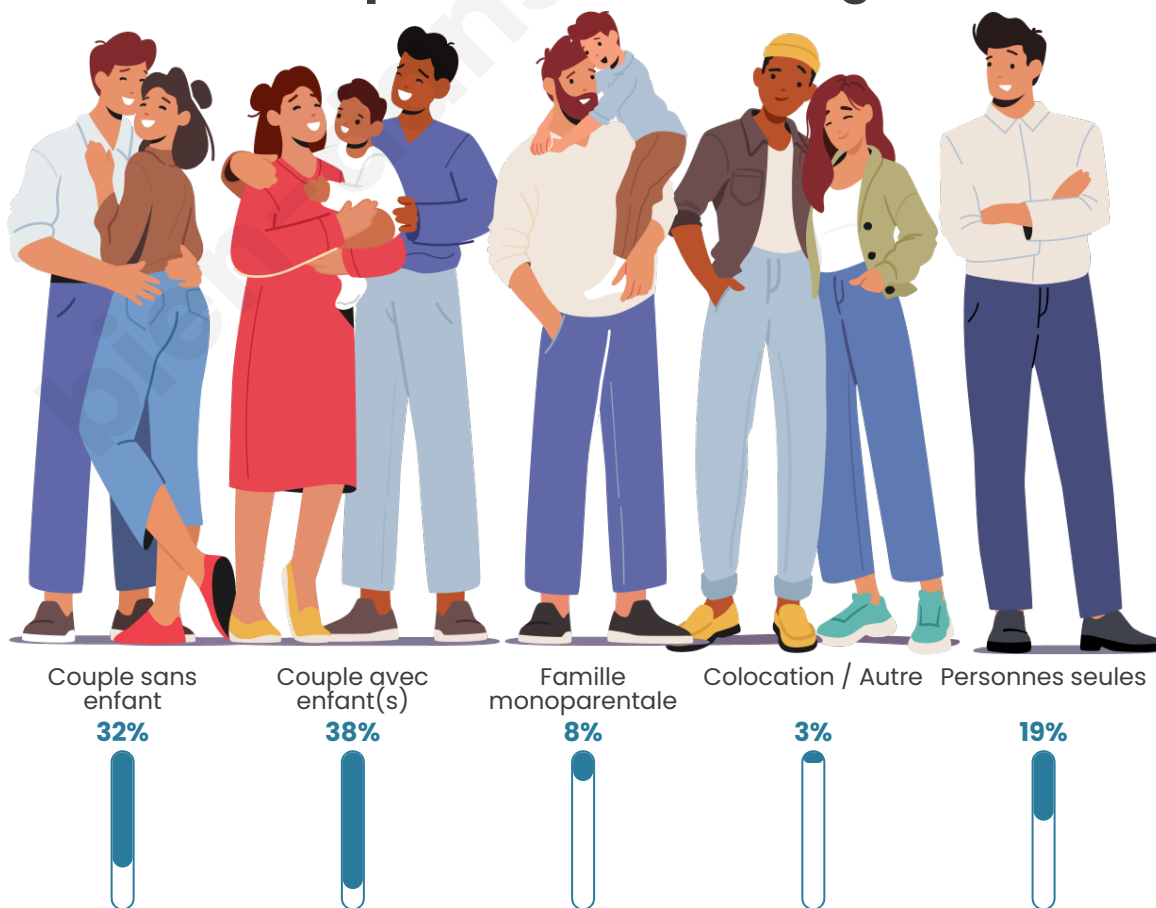

Tranche d'âge

Activité professionnelle

Niveau de diplôme

Composition des ménages

Profils électoraux

Premier tour

	Jean-Luc MÉLENCHON	30.73 %
	Emmanuel MACRON	25.37 %
	Marine LE PEN	19.17 %
	Éric ZEMMOUR	5.67 %
	Valérie PÉCRESE	5.22 %
	Yannick JADOT	4.20 %
	Nicolas DUPONT- AIGNAN	2.87 %
	Fabien ROUSSEL	2.29 %
	Jean LASSALLE	2.17 %
	Anne HIDALGO	1.15 %
	Philippe POUTOU	0.72 %
	Nathalie ARTHAUD	0.45 %