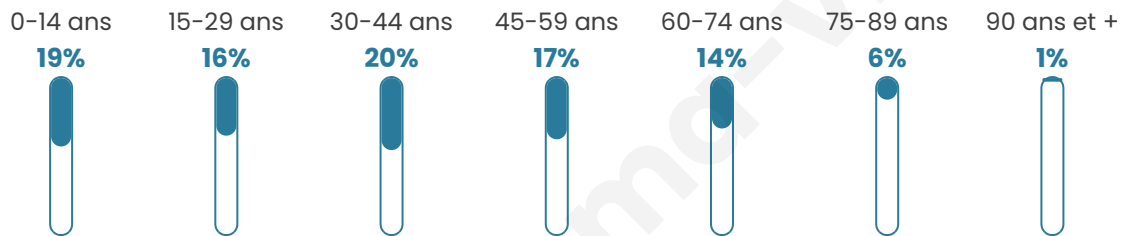

23 350

Age moyen

39 ans

Pop active

46.8%

Taux chômage

7.6%

Pop densité

1 668 h/km²

Revenu moyen

24 650 €/an

Evolution du nombre d'habitants

Sources : Institut national de la statistique et des études économiques (insee) selon Les dernières parutions officielles de 2024 portant sur les années 2020, 2021 et 2022.

Tranche d'âge

Activité professionnelle

Niveau de diplôme

Composition des ménages

Profils électoraux

Premier tour

	Jean-Luc MÉLENCHON	30.73 %
	Emmanuel MACRON	25.37 %
	Marine LE PEN	19.17 %
	Éric ZEMMOUR	5.67 %
	Valérie PÉCRESE	5.22 %
	Yannick JADOT	4.20 %
	Nicolas DUPONT- AIGNAN	2.87 %
	Fabien ROUSSEL	2.29 %
	Jean LASSALLE	2.17 %
	Anne HIDALGO	1.15 %
	Philippe POUTOU	0.72 %
	Nathalie ARTHAUD	0.45 %

14 387 inscrits

Participation : 72.98%

Votes blancs : 1.27%

Votes nuls : 0.40%

Second tour

	Emmanuel MACRON	63,16 %
	Marine LE PEN	36,84 %

14 399 inscrits

Participation : 67.64%