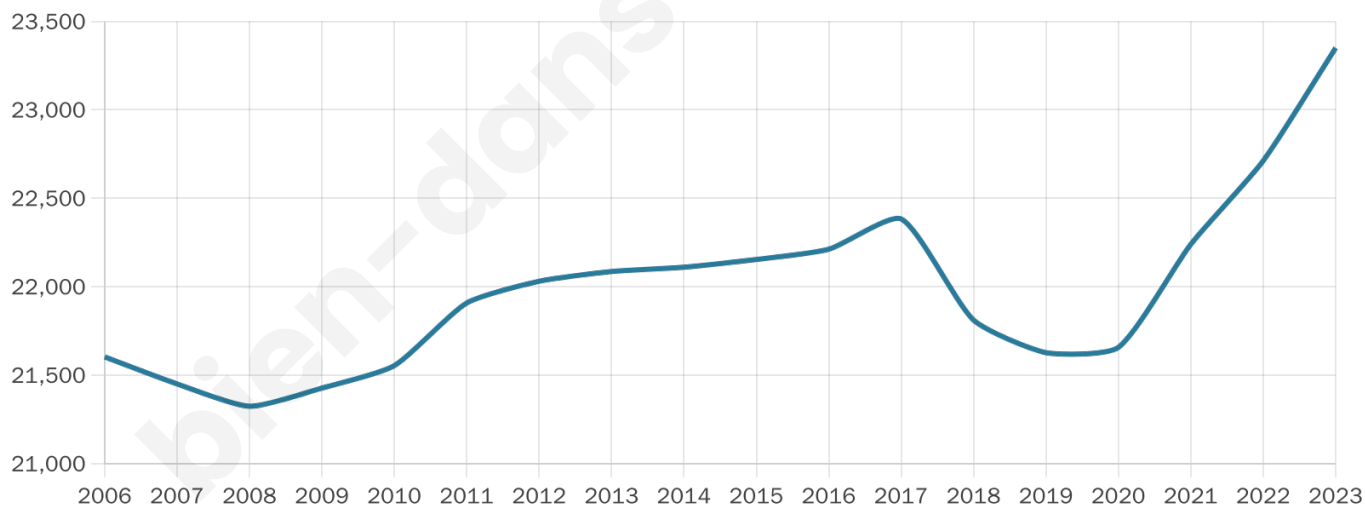

Version web

Ville de Combs-la-Ville

Présenté par

Sommaire

Situation géographique	3
Statistiques sur la population	4
Evolution du nombre d'habitants	4
Tranche d'âge	5
0-14 ans	5
15-29 ans	5
30-44 ans	5
45-59 ans	5
60-74 ans	5
75-89 ans	5
90 ans et +	5
Activité professionnelle	5
Agriculteurs	5
Artisans, Commerçants	5
Cadres et sup.	5
Professions intermédiaires	5
Employé	5
Ouvrier	5
Retraité	5
Autres	5
Niveau de diplôme	6
Sans diplôme ou CEP	6
Brevet, BEPC, DNB	6
CAP-BEP ou équivalent	6
BAC ou équivalent	6
BAC+2	6
BAC+3 ou +4	6
BAC+5 ou plus	6
Composition des ménages	6
Couple sans enfant	6
Couple avec enfant(s)	6
Famille monoparentale	6
Colocation / Autre	6
Personnes seules	6
Profil électoraux	7
Premier tour	7
Sécurité	8
Evolution du nombre d'infractions	8
Pour comparer	9
Services à la population	10
Commerce	10
Éducation	10
Villes autour de Combs-la-Ville	11
Avis sur la ville de Combs-la-Ville	12
Moyenne par critère	12
Villes autour de Combs-la-Ville	12
Répartition des avis par note	12
Répartition des avis par note	12

23 350

Age moyen

39 ans

Pop active

46.8%

Taux chômage

7.6%

Pop densité

1 668 h/km²

Revenu moyen

24 650 €/an

Evolution du nombre d'habitants

Sources : Institut national de la statistique et des études économiques (insee) selon Les dernières parutions officielles de 2024 portant sur les années 2020, 2021 et 2022.