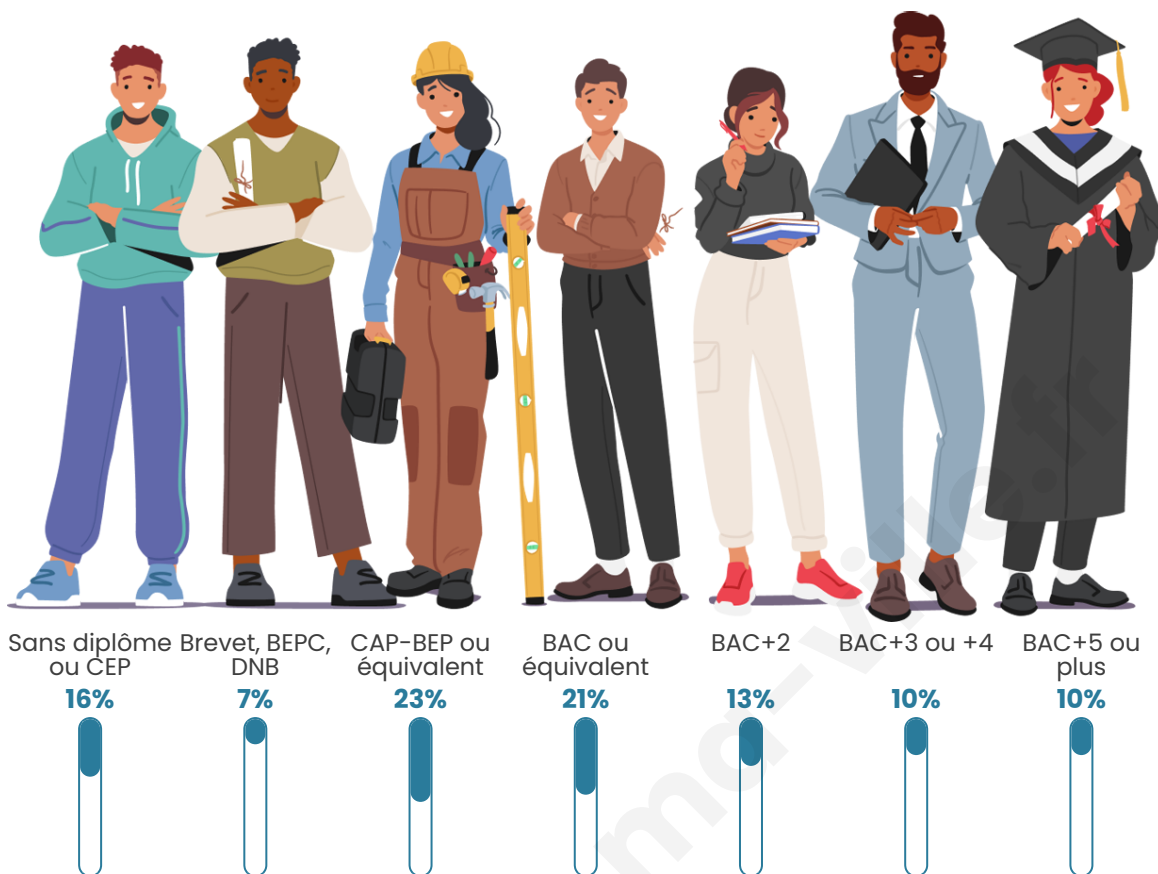

23 350

Age moyen

39 ans

Pop active

46.8%

Taux chômage

7.6%

Pop densité

Tranche d'âge

Activité professionnelle

Niveau de diplôme

Composition des ménages

Profils électoraux

Premier tour

	Jean-Luc MÉLENCHON	30.73 %
	Emmanuel MACRON	25.37 %
	Marine LE PEN	19.17 %
	Éric ZEMMOUR	5.67 %
	Valérie PÉCRESE	5.22 %
	Yannick JADOT	4.20 %
	Nicolas DUPONT- AIGNAN	2.87 %
	Fabien ROUSSEL	2.29 %
	Jean LASSALLE	2.17 %
	Anne HIDALGO	1.15 %
	Philippe POUTOU	0.72 %
	Nathalie ARTHAUD	0.45 %