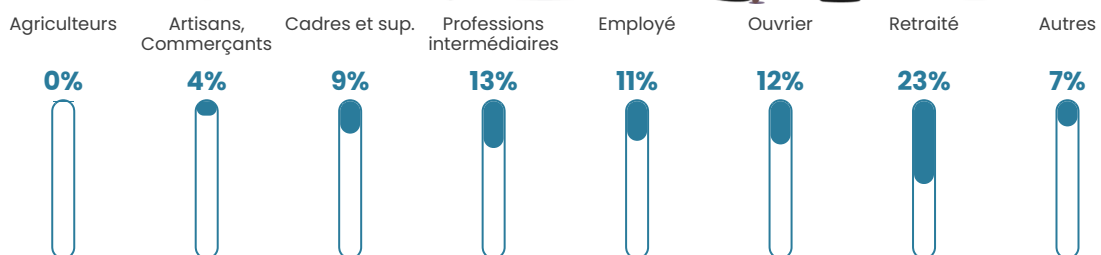

Pop densité

119 h/km²

Revenu moyen

23 140 €/an

Evolution du nombre d'habitants

Sources : Institut national de la statistique et des études économiques (insee) selon Les dernières parutions officielles de 2024 portant sur les années 2020, 2021 et 2022.

Tranche d'âge

Activité professionnelle

Niveau de diplôme

Composition des ménages

Profils électoraux

Premier tour

	Marine LE PEN	29.73 %
	Emmanuel MACRON	25.59 %
	Jean-Luc MÉLENCHON	18.68 %
	Éric ZEMMOUR	5.20 %
	Jean LASSALLE	5.04 %
	Fabien ROUSSEL	2.84 %
	Yannick JADOT	2.84 %
	Anne HIDALGO	2.76 %
	Valérie PÉCRESSE	2.52 %
	Nicolas DUPONT-AIGNAN	2.19 %
	Philippe POUTOU	1.79 %
	Nathalie ARTHAUD	0.81 %