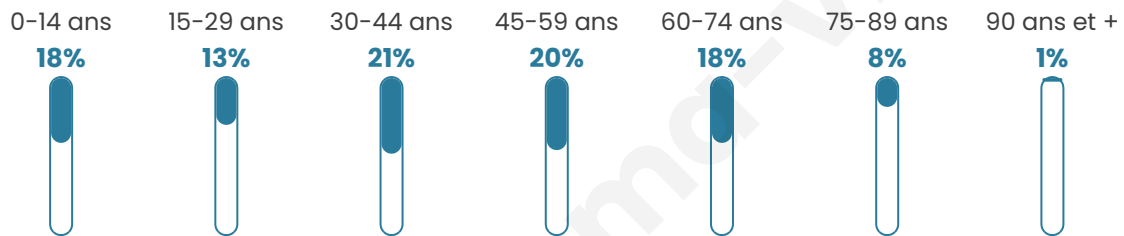

Nombre d'habitants

2 138

Age moyen

42 ans

Pop active

48.3%

Taux chômage

7.1%

Pop densité

119 h/km²

Revenu moyen

23 140 €/an

Evolution du nombre d'habitants

Sources : Institut national de la statistique et des études économiques (insee) selon Les dernières parutions officielles de 2024 portant sur les années 2020, 2021 et 2022.

Tranche d'âge

Activité professionnelle

Niveau de diplôme

Composition des ménages

Profils électoraux

Premier tour

	Marine LE PEN	29.73 %
	Emmanuel MACRON	25.59 %
	Jean-Luc MÉLENCHON	18.68 %
	Éric ZEMMOUR	5.20 %
	Jean LASSALLE	5.04 %
	Fabien ROUSSEL	2.84 %
	Yannick JADOT	2.84 %
	Anne HIDALGO	2.76 %
	Valérie PÉCRESSE	2.52 %
	Nicolas DUPONT-AIGNAN	2.19 %
	Philippe POUTOU	1.79 %
	Nathalie ARTHAUD	0.81 %

1 610 inscrits

Participation : 78.7%

Votes blancs : 2.05%

Votes nuls : 0.79%

Second tour

	Emmanuel MACRON	50,63 %
	Marine LE PEN	49,37 %

1 611 inscrits

Participation : 77.16%