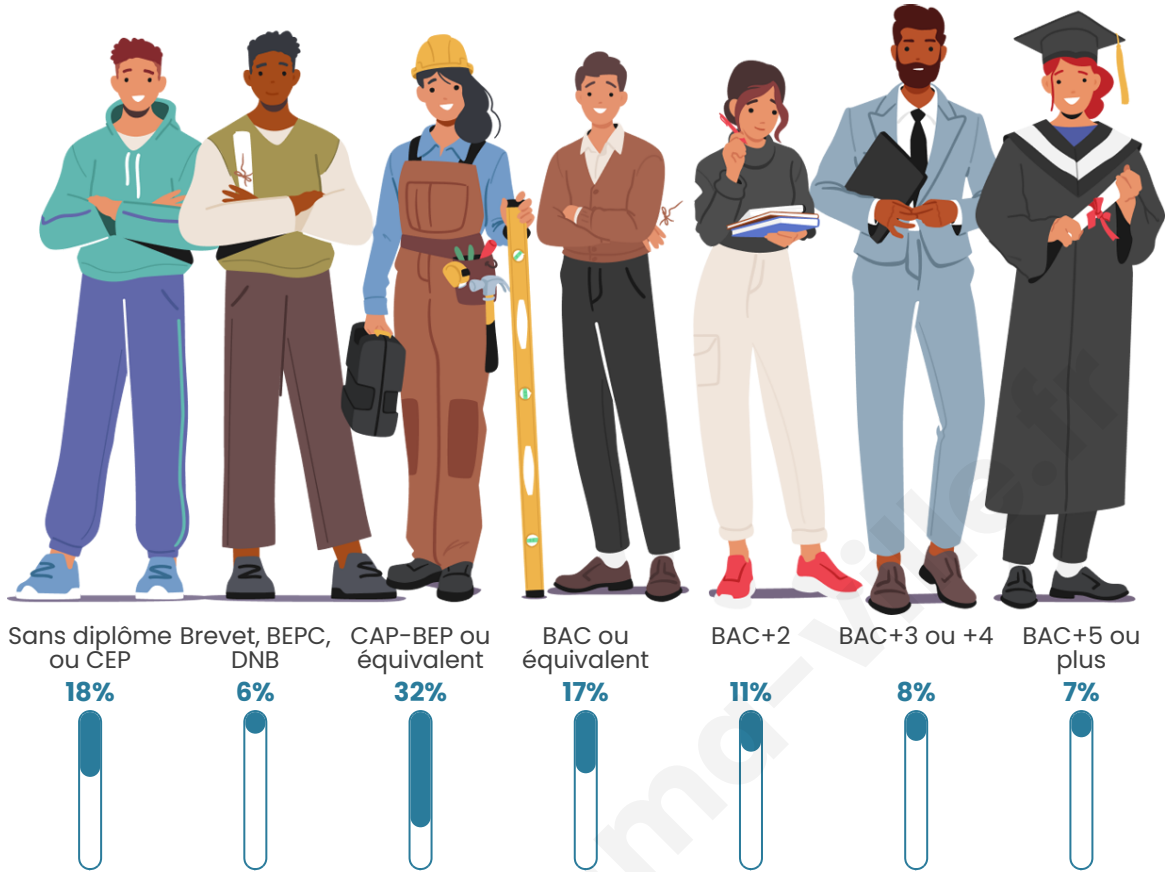

Nombre d'habitants

2 138

Age moyen

42 ans

Pop active

48.3%

Taux chômage

7.1%

Tranche d'âge

Activité professionnelle

Niveau de diplôme

Composition des ménages

Profils électoraux

Premier tour

	Marine LE PEN	29.73 %
	Emmanuel MACRON	25.59 %
	Jean-Luc MÉLENCHON	18.68 %
	Éric ZEMMOUR	5.20 %
	Jean LASSALLE	5.04 %
	Fabien ROUSSEL	2.84 %
	Yannick JADOT	2.84 %
	Anne HIDALGO	2.76 %
	Valérie PÉCRESSE	2.52 %
	Nicolas DUPONT-AIGNAN	2.19 %
	Philippe POUTOU	1.79 %
	Nathalie ARTHAUD	0.81 %