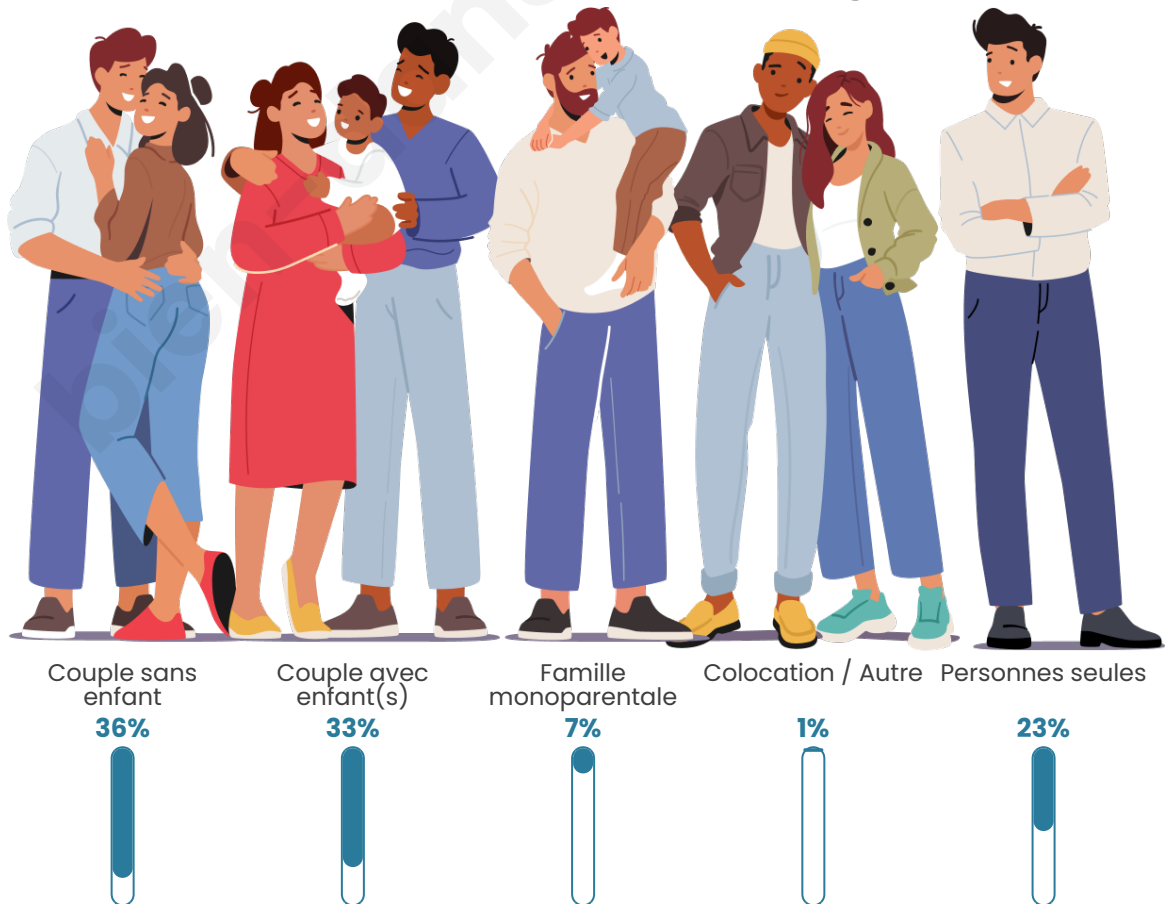

Nombre d'habitants

2 138

Age moyen

42 ans

Pop active

48.3%

Taux chômage

7.1%

Tranche d'âge

Activité professionnelle

Niveau de diplôme

Composition des ménages

Profils électoraux

Premier tour

	Marine LE PEN	29.73 %
	Emmanuel MACRON	25.59 %
	Jean-Luc MÉLENCHON	18.68 %
	Éric ZEMMOUR	5.20 %
	Jean LASSALLE	5.04 %
	Fabien ROUSSEL	2.84 %
	Yannick JADOT	2.84 %
	Anne HIDALGO	2.76 %
	Valérie PÉCRESSE	2.52 %
	Nicolas DUPONT-AIGNAN	2.19 %
	Philippe POUTOU	1.79 %
	Nathalie ARTHAUD	0.81 %