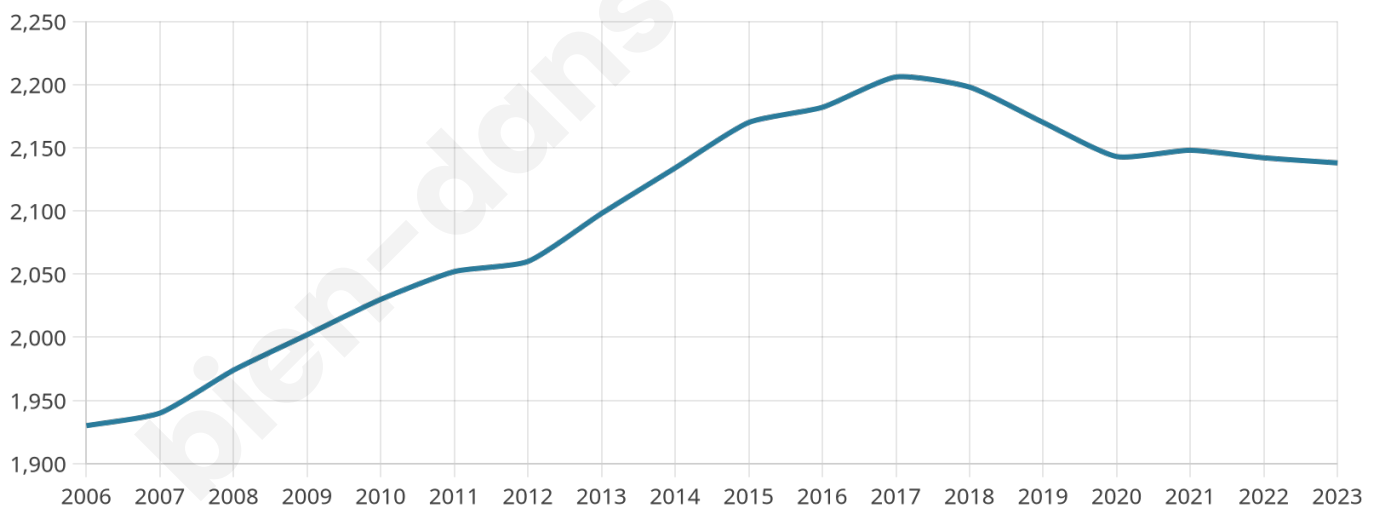

Nombre d'habitants

2 138

Age moyen

42 ans

Pop active

48.3%

Taux chômage

7.1%

Pop densité

119 h/km²

Revenu moyen

23 140 €/an

Evolution du nombre d'habitants

Sources : Institut national de la statistique et des études économiques (insee) selon Les dernières parutions officielles de 2024 portant sur les années 2020, 2021 et 2022.

Tranche d'âge

Activité professionnelle

Niveau de diplôme

Composition des ménages

Profils électoraux

Premier tour

	Marine LE PEN	29.73 %
	Emmanuel MACRON	25.59 %
	Jean-Luc MÉLENCHON	18.68 %
	Éric ZEMMOUR	5.20 %
	Jean LASSALLE	5.04 %
	Fabien ROUSSEL	2.84 %
	Yannick JADOT	2.84 %
	Anne HIDALGO	2.76 %
	Valérie PÉCRESSE	2.52 %
	Nicolas DUPONT-AIGNAN	2.19 %
	Philippe POUTOU	1.79 %
	Nathalie ARTHAUD	0.81 %