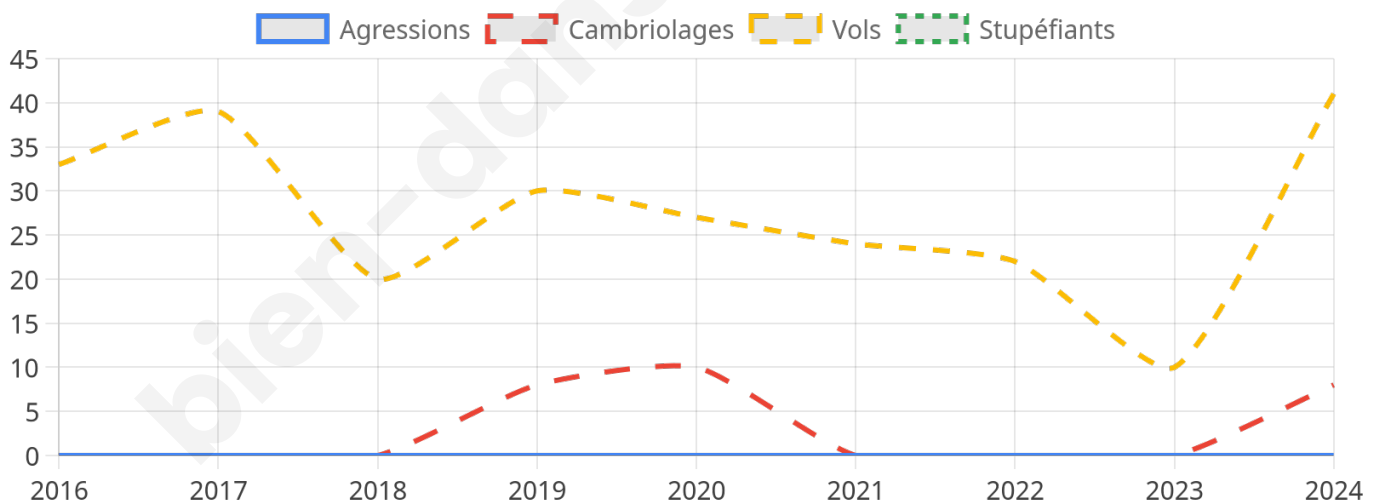

Sécurité

Agressions physiques / sexuelles

0

Cambriolages

8

Vols / dégradations

41

Stupéfiants

0

Evolution du nombre d'infractions