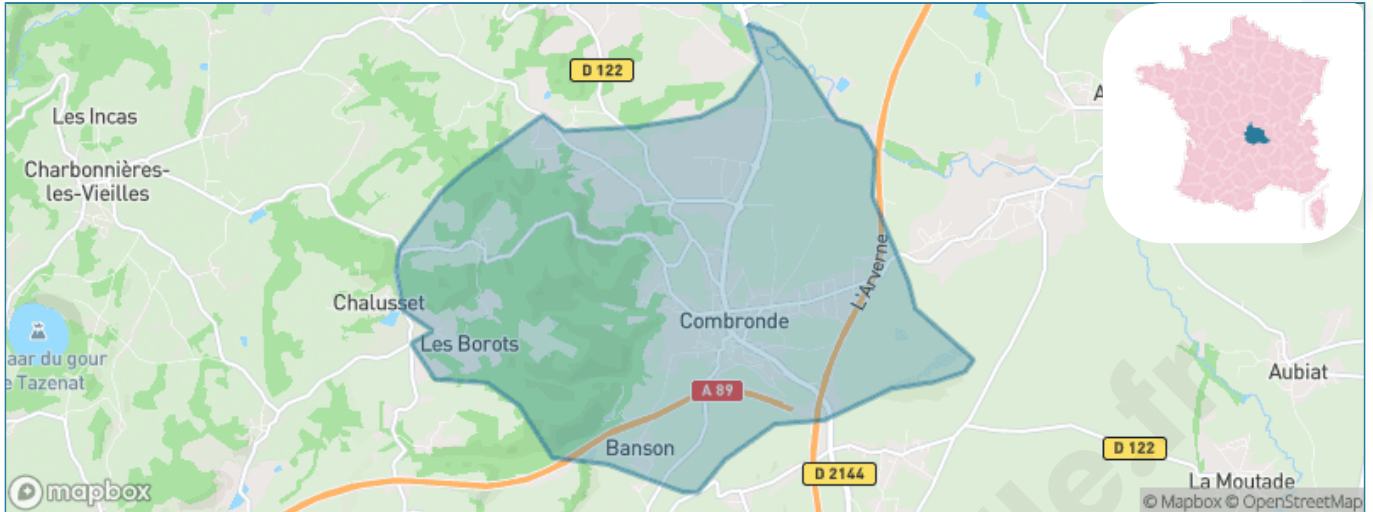

Version web

Ville de Combronde

Présenté par

BIEN dans
ma **VILLE** 

Sommaire

Situation géographique	3
Statistiques sur la population	4
Evolution du nombre d'habitants	4
Tranche d'âge	5
0-14 ans	5
15-29 ans	5
30-44 ans	5
45-59 ans	5
60-74 ans	5
75-89 ans	5
90 ans et +	5
Activité professionnelle	5
Agriculteurs	5
Artisans, Commerçants	5
Cadres et sup.	5
Professions intermédiaires	5
Employé	5
Ouvrier	5
Retraité	5
Autres	5
Niveau de diplôme	6
Sans diplôme ou CEP	6
Brevet, BEPC, DNB	6
CAP-BEP ou équivalent	6
BAC ou équivalent	6
BAC+2	6
BAC+3 ou +4	6
BAC+5 ou plus	6
Composition des ménages	6
Couple sans enfant	6
Couple avec enfant(s)	6
Famille monoparentale	6
Colocation / Autre	6
Personnes seules	6
Profil électoraux	7
Premier tour	7
Sécurité	8
Evolution du nombre d'infractions	8
Pour comparer	9
Services à la population	10
Commerce	10
Éducation	10
Villes autour de Combronde	11
Avis sur la ville de Combronde	12
Moyenne par critère	12
Villes autour de Combronde	12
Répartition des avis par note	12
Répartition des avis par note	12

Situation géographique

i Informations clés

- **Région** : Auvergne-Rhône-Alpes
- **Département** : Puy-de-Dôme
- **Code postal** : 63460
- **Superficie** : 18 km²

PUY-DE-DÔME
LE DÉPARTEMENT

Statistiques sur la population