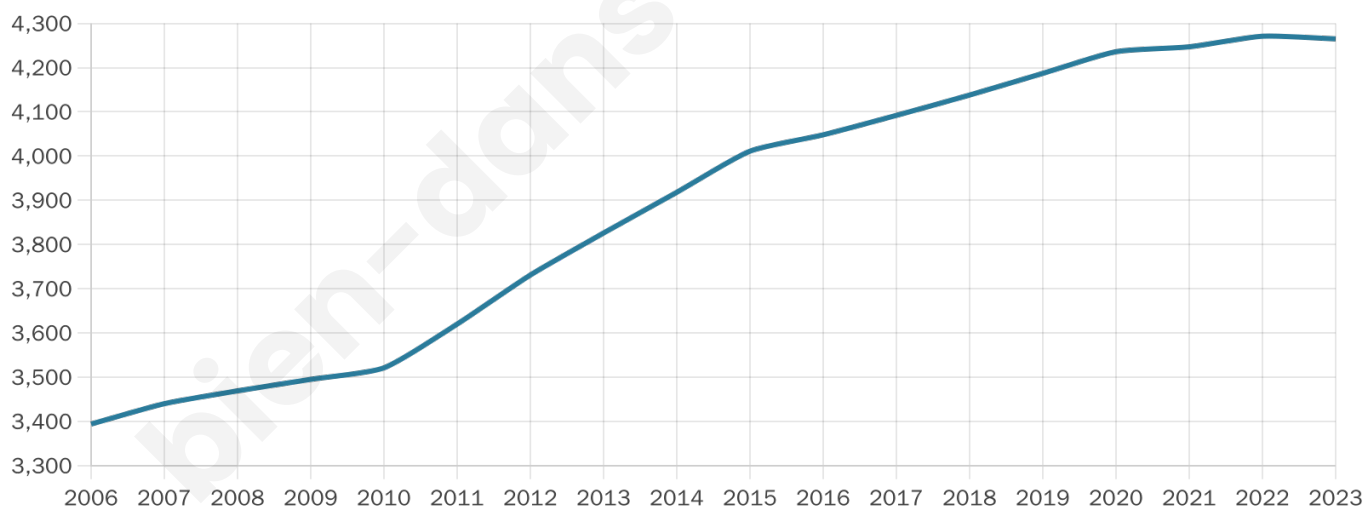

# Statistiques sur la population

Nombre d'habitants

**4 265**

Age moyen

**48 ans**

Pop active

**41.3%**

Taux chômage

**6.6%**

Pop densité

**178 h/km<sup>2</sup>**

Revenu moyen

**26 210 €/an**

## Evolution du nombre d'habitants

Sources : Institut national de la statistique et des études économiques (insee) selon Les dernières parutions officielles de 2024 portant sur les années 2020, 2021 et 2022.