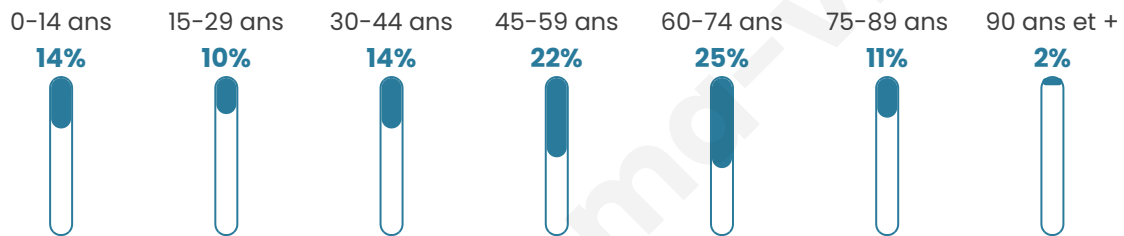

# Statistiques sur la population

Nombre d'habitants

**4 265**

Age moyen

**48 ans**

Pop active

**41.3%**

Taux chômage

**6.6%**

Pop densité

**178 h/km<sup>2</sup>**

Revenu moyen

**26 210 €/an**

## Evolution du nombre d'habitants

Sources : Institut national de la statistique et des études économiques (insee) selon Les dernières parutions officielles de 2024 portant sur les années 2020, 2021 et 2022.

## Tranche d'âge