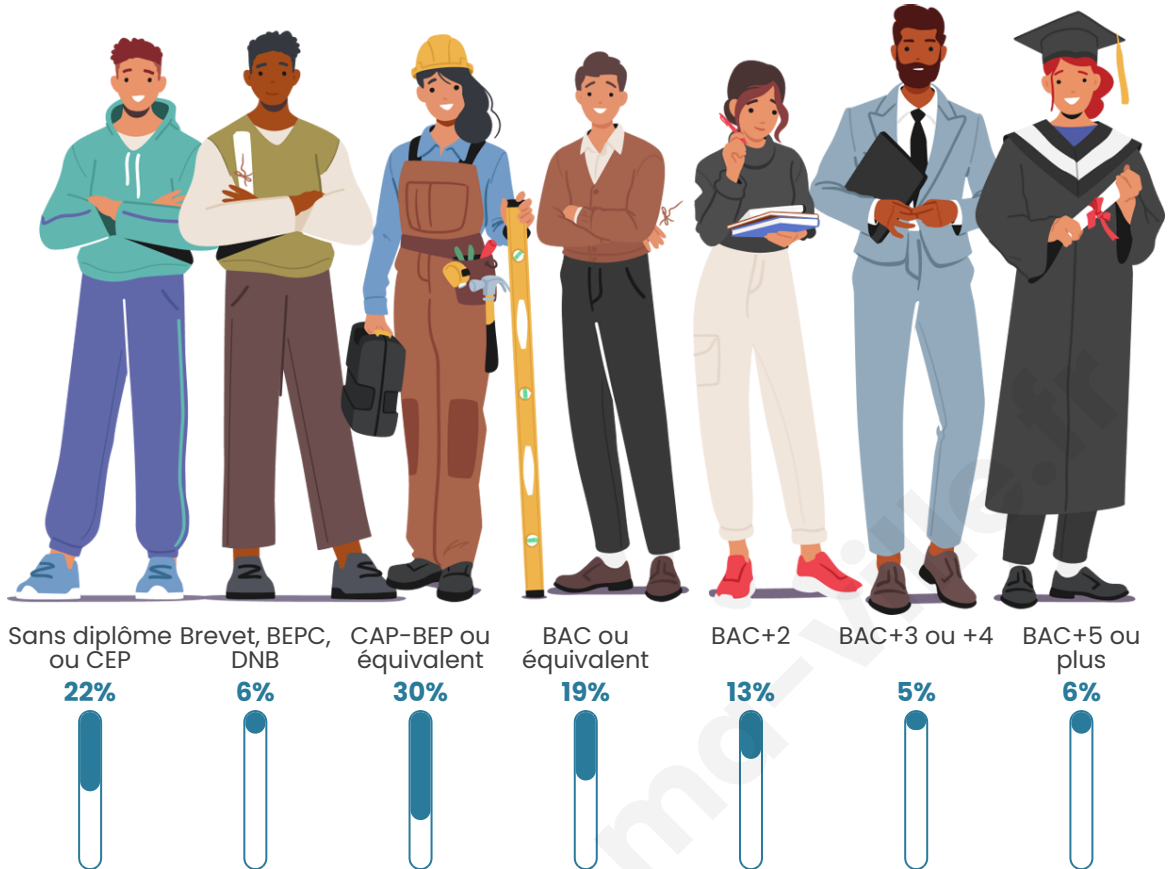

547

Age moyen

43 ans

Pop active

39.3%

Taux chômage

7.6%

Pop densité

Tranche d'âge

Activité professionnelle

Niveau de diplôme

Composition des ménages

Profils électoraux

Premier tour

	Marine LE PEN	37.02 %
	Emmanuel MACRON	24.57 %
	Jean-Luc MÉLENCHON	12.80 %
	Fabien ROUSSEL	5.88 %
	Éric ZEMMOUR	5.19 %
	Valérie PÉCRESSE	4.50 %
	Nicolas DUPONT-AIGNAN	3.11 %
	Jean LASSALLE	2.77 %
	Nathalie ARTHAUD	1.04 %
	Anne HIDALGO	1.04 %
	Yannick JADOT	1.04 %
	Philippe POUTOU	1.04 %