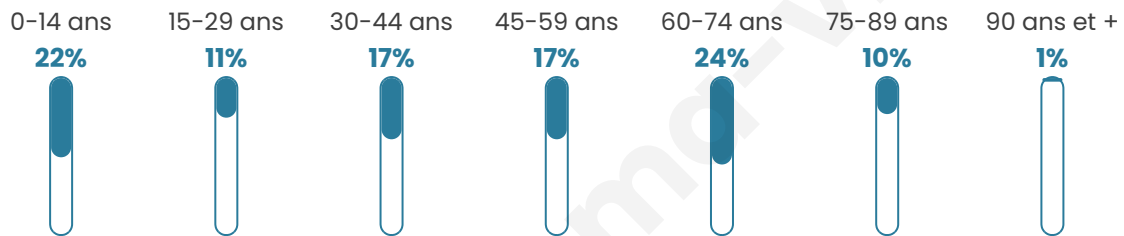

547

Age moyen

43 ans

Pop active

39.3%

Taux chômage

7.6%

Pop densité

39 h/km²

Revenu moyen

21 870 €/an

Evolution du nombre d'habitants

Sources : Institut national de la statistique et des études économiques (insee) selon Les dernières parutions officielles de 2024 portant sur les années 2020, 2021 et 2022.

Tranche d'âge

Activité professionnelle

Niveau de diplôme

Composition des ménages

Profils électoraux

Premier tour

	Marine LE PEN	37.02 %
	Emmanuel MACRON	24.57 %
	Jean-Luc MÉLENCHON	12.80 %
	Fabien ROUSSEL	5.88 %
	Éric ZEMMOUR	5.19 %
	Valérie PÉCRESSE	4.50 %
	Nicolas DUPONT-AIGNAN	3.11 %
	Jean LASSALLE	2.77 %
	Nathalie ARTHAUD	1.04 %
	Anne HIDALGO	1.04 %
	Yannick JADOT	1.04 %
	Philippe POUTOU	1.04 %

374 inscrits

Participation : 80.75%

Votes blancs : 3.97%

Votes nuls : 0.33%

Second tour

	Emmanuel MACRON	38,43 %
	Marine LE PEN	61,57 %

375 inscrits

Participation : 81.6%