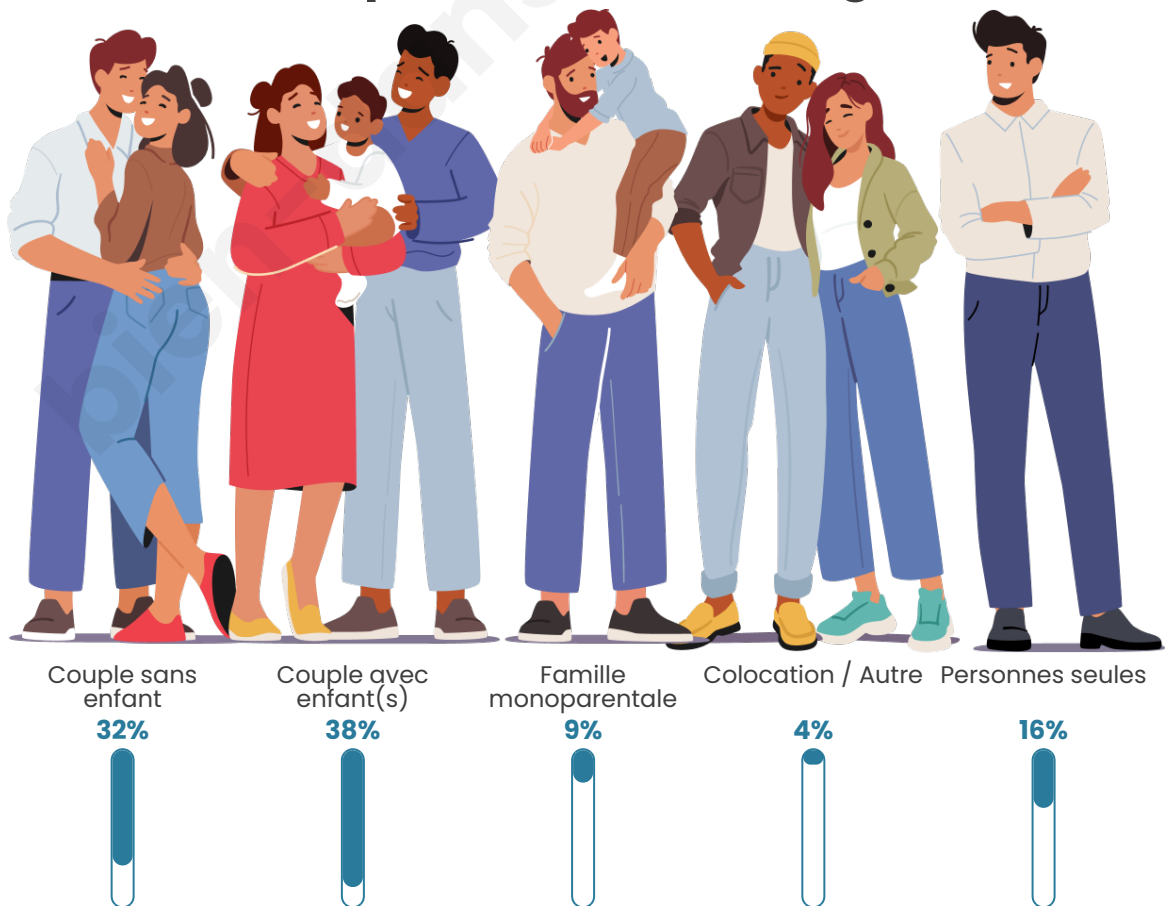

Tranche d'âge

Activité professionnelle

Niveau de diplôme

Composition des ménages

Profils électoraux

Premier tour

	Marine LE PEN	37.02 %
	Emmanuel MACRON	24.57 %
	Jean-Luc MÉLENCHON	12.80 %
	Fabien ROUSSEL	5.88 %
	Éric ZEMMOUR	5.19 %
	Valérie PÉCRESSE	4.50 %
	Nicolas DUPONT-AIGNAN	3.11 %
	Jean LASSALLE	2.77 %
	Nathalie ARTHAUD	1.04 %
	Anne HIDALGO	1.04 %
	Yannick JADOT	1.04 %
	Philippe POUTOU	1.04 %