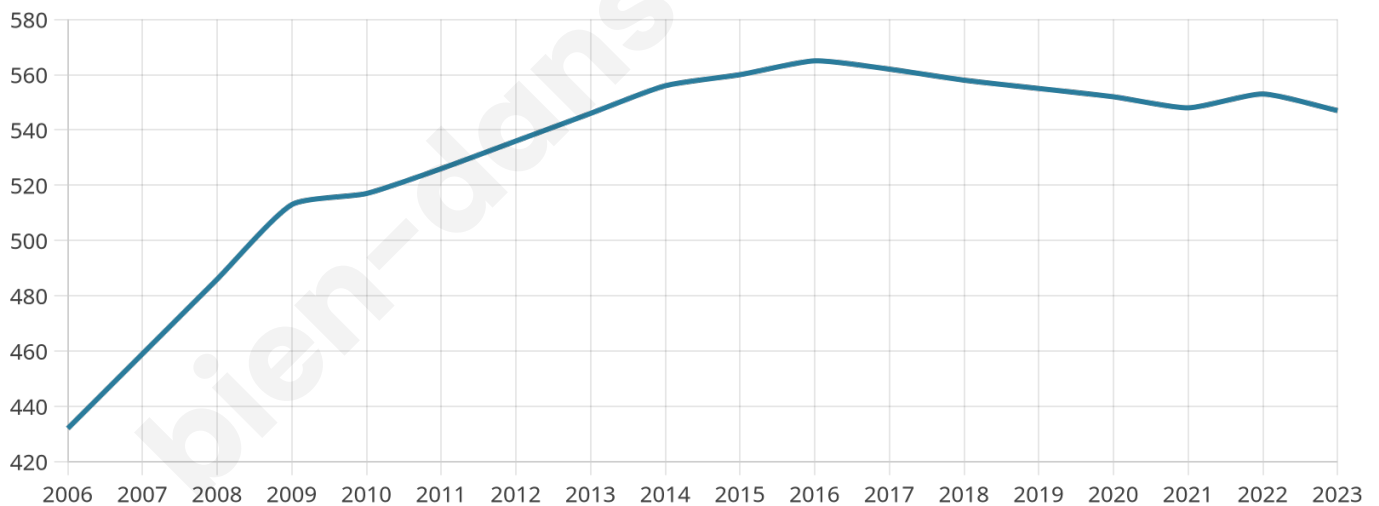

Version web

Ville de Combres

Présenté par

Sommaire

Situation géographique	3
Statistiques sur la population	4
Evolution du nombre d'habitants	4
Tranche d'âge	5
0-14 ans	5
15-29 ans	5
30-44 ans	5
45-59 ans	5
60-74 ans	5
75-89 ans	5
90 ans et +	5
Activité professionnelle	5
Agriculteurs	5
Artisans, Commerçants	5
Cadres et sup.	5
Professions intermédiaires	5
Employé	5
Ouvrier	5
Retraité	5
Autres	5
Niveau de diplôme	6
Sans diplôme ou CEP	6
Brevet, BEPC, DNB	6
CAP-BEP ou équivalent	6
BAC ou équivalent	6
BAC+2	6
BAC+3 ou +4	6
BAC+5 ou plus	6
Composition des ménages	6
Couple sans enfant	6
Couple avec enfant(s)	6
Famille monoparentale	6
Colocation / Autre	6
Personnes seules	6
Profils électoraux	7
Premier tour	7
Sécurité	8
Evolution du nombre d'infractions	8
Pour comparer	9
Services à la population	10
Commerce	10
Éducation	10
Villes autour de Combres	12

547

Age moyen

43 ans

Pop active

39.3%

Taux chômage

7.6%

Pop densité

39 h/km²

Revenu moyen

21 870 €/an

Evolution du nombre d'habitants

Sources : Institut national de la statistique et des études économiques (insee) selon Les dernières parutions officielles de 2024 portant sur les années 2020, 2021 et 2022.