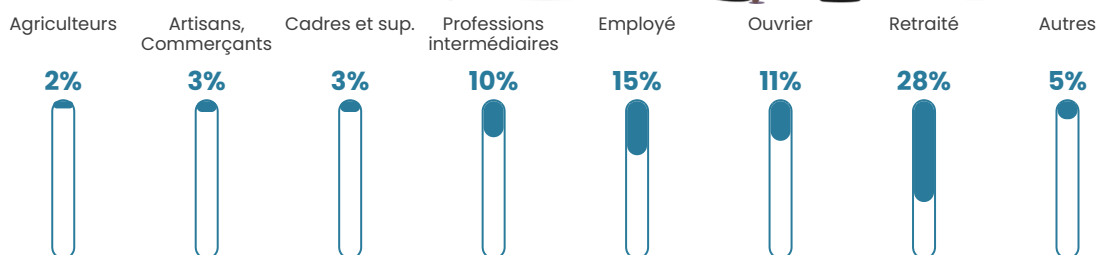

39 h/km²

Revenu moyen

21 870 €/an

Evolution du nombre d'habitants

Sources : Institut national de la statistique et des études économiques (insee) selon Les dernières parutions officielles de 2024 portant sur les années 2020, 2021 et 2022.

Tranche d'âge

Activité professionnelle

Niveau de diplôme

Composition des ménages

Profils électoraux

Premier tour

	Marine LE PEN	37.02 %
	Emmanuel MACRON	24.57 %
	Jean-Luc MÉLENCHON	12.80 %
	Fabien ROUSSEL	5.88 %
	Éric ZEMMOUR	5.19 %
	Valérie PÉCRESSE	4.50 %
	Nicolas DUPONT-AIGNAN	3.11 %
	Jean LASSALLE	2.77 %
	Nathalie ARTHAUD	1.04 %
	Anne HIDALGO	1.04 %
	Yannick JADOT	1.04 %
	Philippe POUTOU	1.04 %