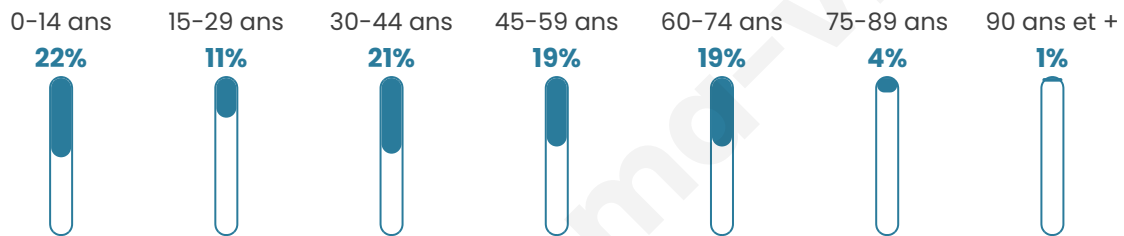

476

Age moyen

39 ans

Pop active

47.5%

Taux chômage

8%

Pop densité

14 h/km²

Revenu moyen

23 910 €/an

Evolution du nombre d'habitants

Sources : Institut national de la statistique et des études économiques (insee) selon Les dernières parutions officielles de 2024 portant sur les années 2020, 2021 et 2022.

Tranche d'âge

Activité professionnelle

Niveau de diplôme

Composition des ménages

Profils électoraux

Premier tour

	Jean-Luc MÉLENCHON	27.42 %
	Emmanuel MACRON	22.90 %
	Marine LE PEN	21.94 %
	Yannick JADOT	7.10 %
	Jean LASSALLE	4.52 %
	Valérie PÉCRESSÉ	4.52 %
	Éric ZEMMOUR	3.55 %
	Nicolas DUPONT- AIGNAN	2.58 %
	Fabien ROUSSEL	1.94 %
	Philippe POUTOU	1.94 %
	Anne HIDALGO	1.29 %
	Nathalie ARTHAUD	0.32 %

377 inscrits

Participation : 83.82%

Votes blancs : 1.27%

Votes nuls : 0.63%

Second tour

	Emmanuel MACRON	59,93 %
	Marine LE PEN	40,07 %

376 inscrits

Participation : 80.85%