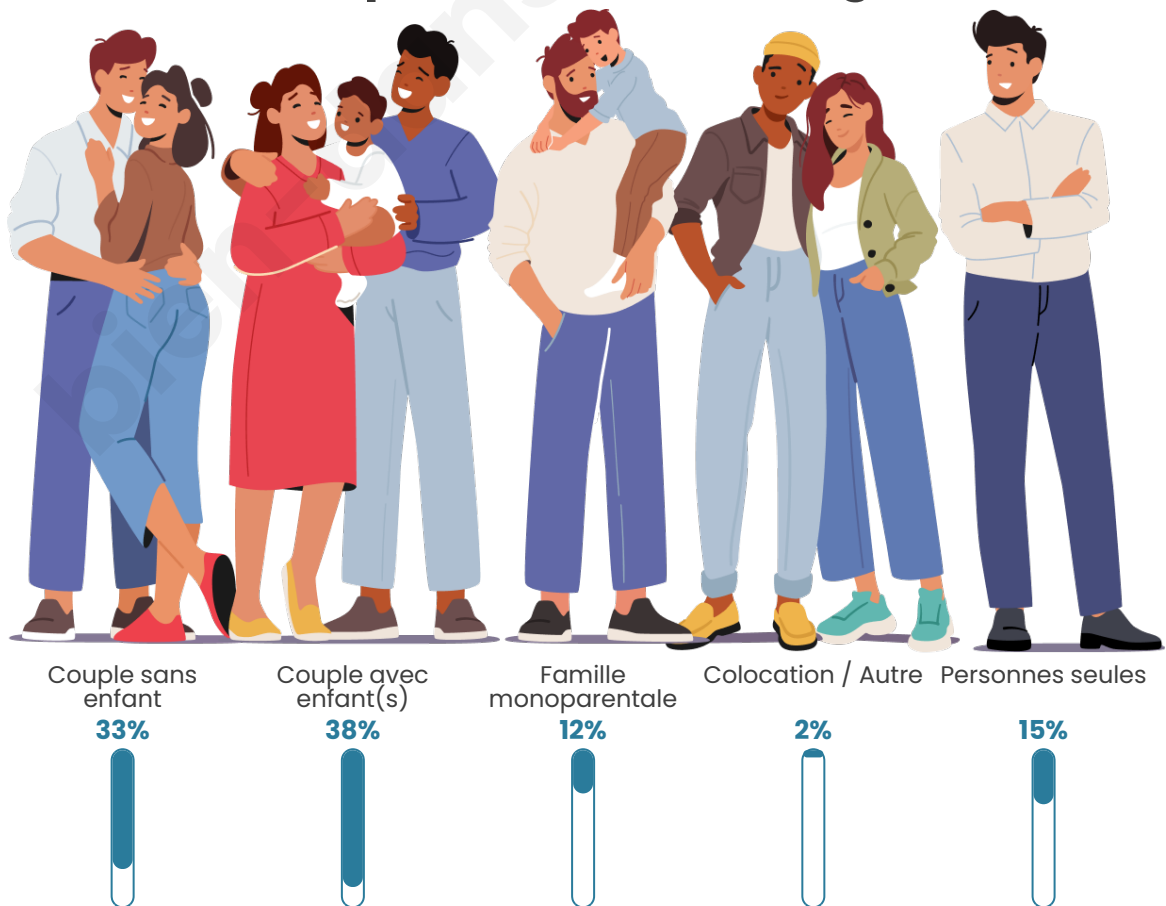

Tranche d'âge

Activité professionnelle

Niveau de diplôme

Composition des ménages

Profils électoraux

Premier tour

	Jean-Luc MÉLENCHON	27.42 %
	Emmanuel MACRON	22.90 %
	Marine LE PEN	21.94 %
	Yannick JADOT	7.10 %
	Jean LASSALLE	4.52 %
	Valérie PÉCRESSÉ	4.52 %
	Éric ZEMMOUR	3.55 %
	Nicolas DUPONT- AIGNAN	2.58 %
	Fabien ROUSSEL	1.94 %
	Philippe POUTOU	1.94 %
	Anne HIDALGO	1.29 %
	Nathalie ARTHAUD	0.32 %