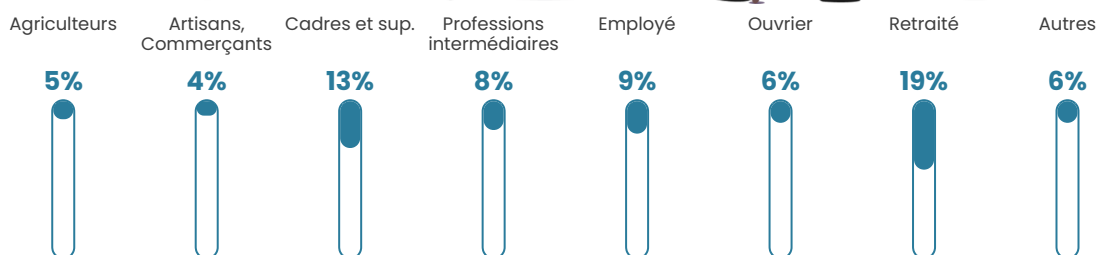

14 h/km²

Revenu moyen

23 910 €/an

Evolution du nombre d'habitants

Sources : Institut national de la statistique et des études économiques (insee) selon Les dernières parutions officielles de 2024 portant sur les années 2020, 2021 et 2022.

Tranche d'âge

Activité professionnelle

Niveau de diplôme

Composition des ménages

Profils électoraux

Premier tour

	Jean-Luc MÉLENCHON	27.42 %
	Emmanuel MACRON	22.90 %
	Marine LE PEN	21.94 %
	Yannick JADOT	7.10 %
	Jean LASSALLE	4.52 %
	Valérie PÉCRESSÉ	4.52 %
	Éric ZEMMOUR	3.55 %
	Nicolas DUPONT- AIGNAN	2.58 %
	Fabien ROUSSEL	1.94 %
	Philippe POUTOU	1.94 %
	Anne HIDALGO	1.29 %
	Nathalie ARTHAUD	0.32 %