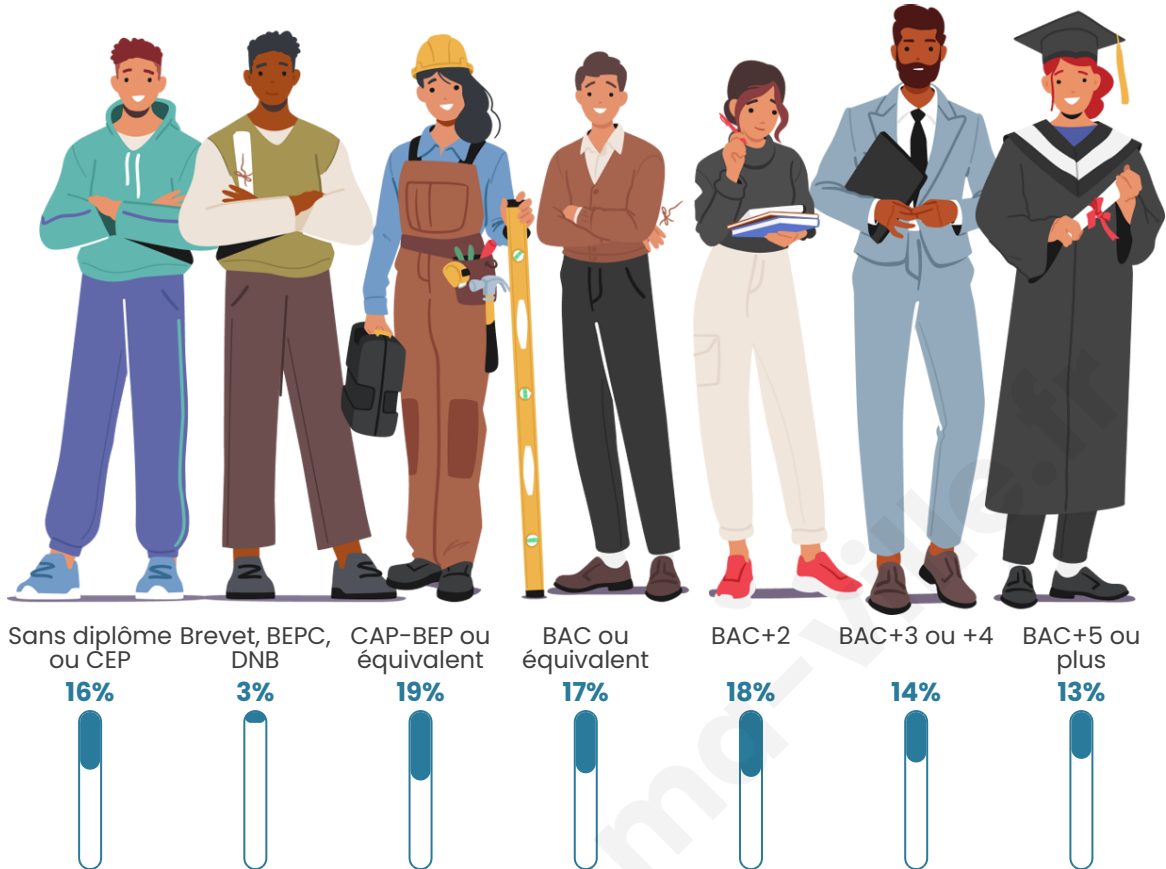

476

Age moyen

39 ans

Pop active

47.5%

Taux chômage

8%

Pop densité

Tranche d'âge

Activité professionnelle

Niveau de diplôme

Composition des ménages

Profils électoraux

Premier tour

	Jean-Luc MÉLENCHON	27.42 %
	Emmanuel MACRON	22.90 %
	Marine LE PEN	21.94 %
	Yannick JADOT	7.10 %
	Jean LASSALLE	4.52 %
	Valérie PÉCRESSÉ	4.52 %
	Éric ZEMMOUR	3.55 %
	Nicolas DUPONT- AIGNAN	2.58 %
	Fabien ROUSSEL	1.94 %
	Philippe POUTOU	1.94 %
	Anne HIDALGO	1.29 %
	Nathalie ARTHAUD	0.32 %