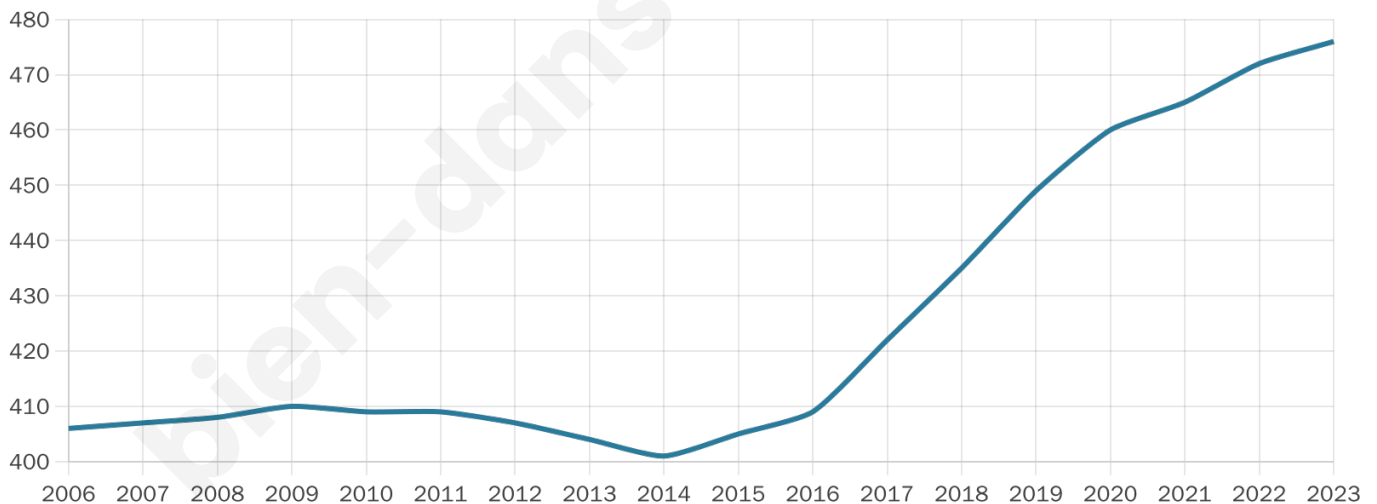

476

Age moyen

39 ans

Pop active

47.5%

Taux chômage

8%

Pop densité

14 h/km²

Revenu moyen

23 910 €/an

Evolution du nombre d'habitants

Sources : Institut national de la statistique et des études économiques (insee) selon Les dernières parutions officielles de 2024 portant sur les années 2020, 2021 et 2022.