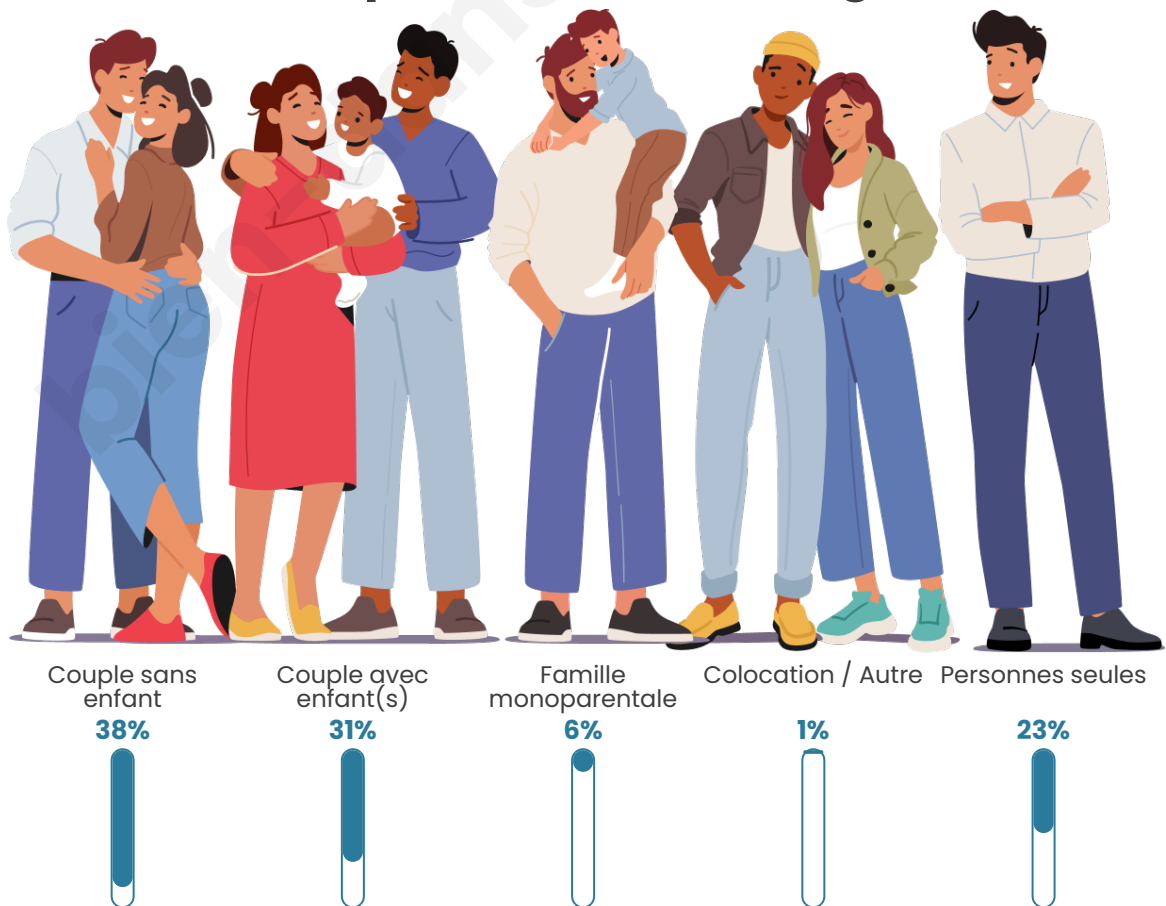

Tranche d'âge

Activité professionnelle

Niveau de diplôme

Composition des ménages

Profils électoraux

Premier tour

	Emmanuel MACRON	34.38 %
	Marine LE PEN	20.77 %
	Jean-Luc MÉLENCHON	19.51 %
	Valérie PÉCRESSÉ	5.58 %
	Éric ZEMMOUR	5.00 %
	Yannick JADOT	4.56 %
	Jean LASSALLE	2.32 %
	Nicolas DUPONT-AIGNAN	2.21 %
	Fabien ROUSSEL	2.00 %
	Anne HIDALGO	1.72 %
	Philippe POUTOU	1.28 %
	Nathalie ARTHAUD	0.66 %