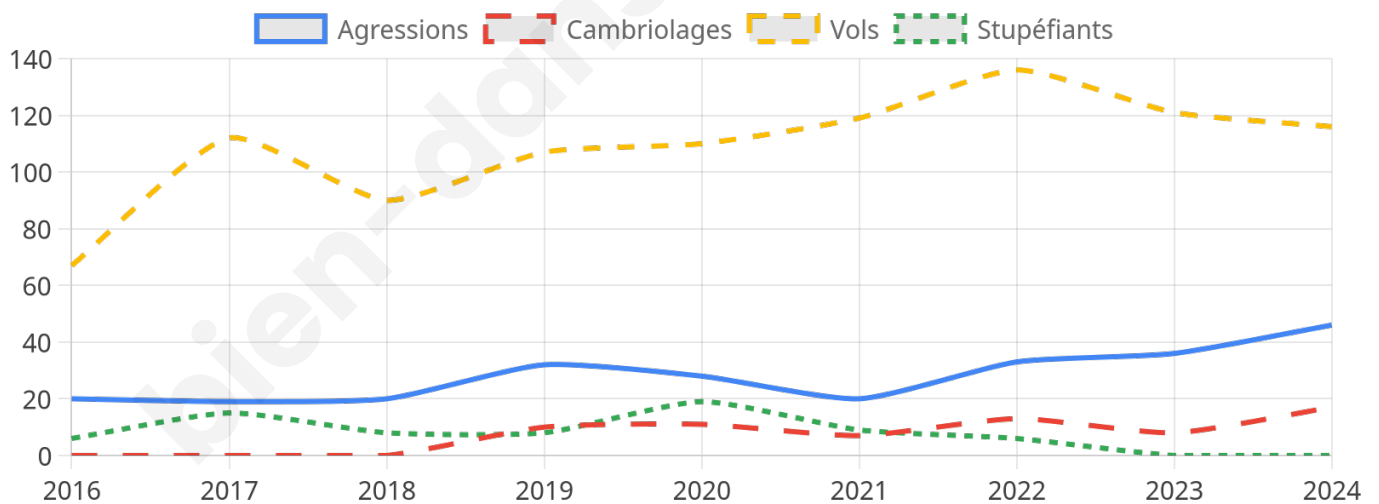

4 772 inscrits

Participation : 78.52%

Votes blancs : 1.49%

Votes nuls : 0.85%

Second tour

	Emmanuel MACRON	65,73 %
	Marine LE PEN	34,27 %

4 769 inscrits

Participation : 78.11%

Votes blancs : 6.68%

Votes nuls : 2.12%

Sécurité

Agressions physiques / sexuelles

46

Cambriolages

17

Vols / dégradations

116

Stupéfiants

0

Evolution du nombre d'infractions

Pour comparer

(en proportion du nombre d'habitants)

Sources : Bases statistiques communale, départementale et régionale de la délinquance enregistrée par la police et la gendarmerie nationales selon les dernières parutions officielles de 2025 portant sur l'année 2024 ([data.gouv](https://data.gouv.fr)).