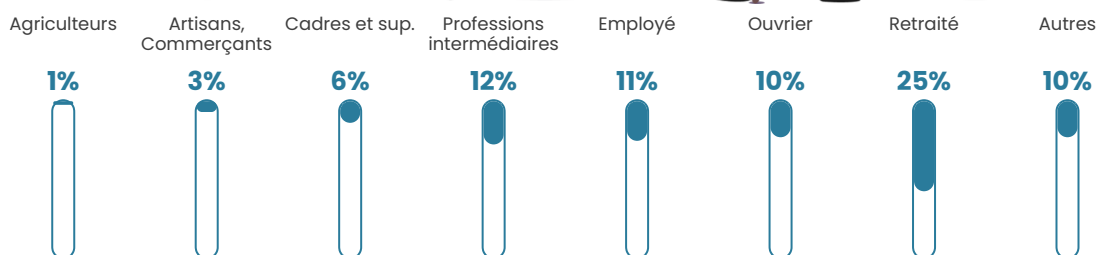

Revenu moyen

22 720 €/an

Evolution du nombre d'habitants

Sources : Institut national de la statistique et des études économiques (insee) selon Les dernières parutions officielles de 2024 portant sur les années 2020, 2021 et 2022.

Tranche d'âge

Activité professionnelle

Niveau de diplôme

Composition des ménages

Profils électoraux

Premier tour

	Emmanuel MACRON	34.38 %
	Marine LE PEN	20.77 %
	Jean-Luc MÉLENCHON	19.51 %
	Valérie PÉCRESSÉ	5.58 %
	Éric ZEMMOUR	5.00 %
	Yannick JADOT	4.56 %
	Jean LASSALLE	2.32 %
	Nicolas DUPONT-AIGNAN	2.21 %
	Fabien ROUSSEL	2.00 %
	Anne HIDALGO	1.72 %
	Philippe POUTOU	1.28 %
	Nathalie ARTHAUD	0.66 %