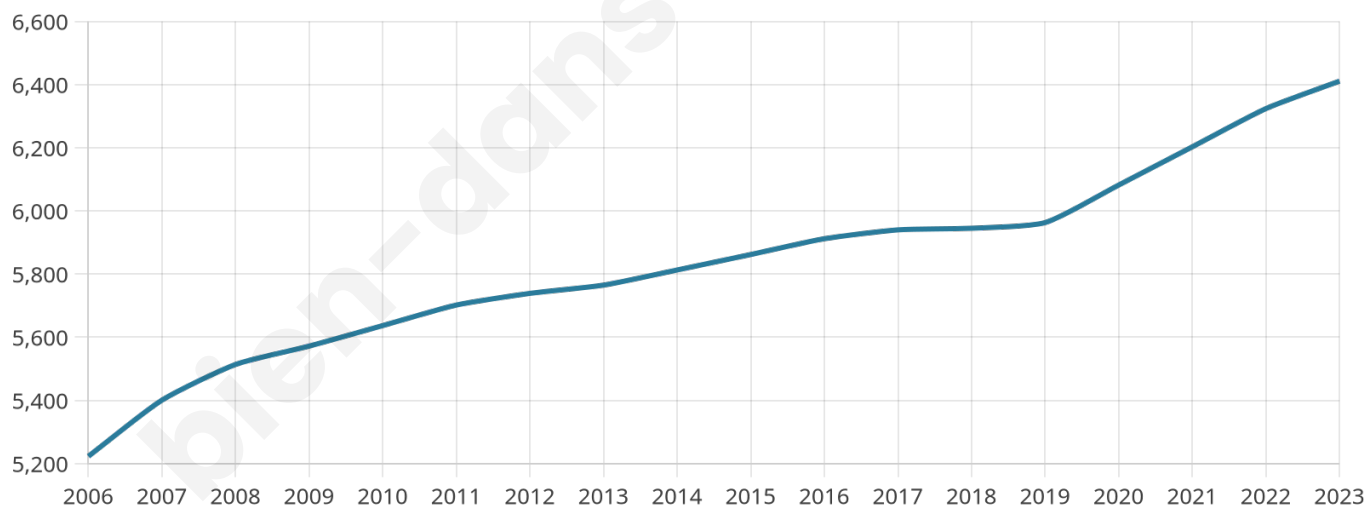

Version web

Ville de Combourg

Présenté par

Sommaire

Situation géographique	3
Statistiques sur la population	4
Evolution du nombre d'habitants	4
Tranche d'âge	5
0-14 ans	5
15-29 ans	5
30-44 ans	5
45-59 ans	5
60-74 ans	5
75-89 ans	5
90 ans et +	5
Activité professionnelle	5
Agriculteurs	5
Artisans, Commerçants	5
Cadres et sup.	5
Professions intermédiaires	5
Employé	5
Ouvrier	5
Retraité	5
Autres	5
Niveau de diplôme	6
Sans diplôme ou CEP	6
Brevet, BEPC, DNB	6
CAP-BEP ou équivalent	6
BAC ou équivalent	6
BAC+2	6
BAC+3 ou +4	6
BAC+5 ou plus	6
Composition des ménages	6
Couple sans enfant	6
Couple avec enfant(s)	6
Famille monoparentale	6
Colocation / Autre	6
Personnes seules	6
Profil électoraux	7
Premier tour	7
Sécurité	8
Evolution du nombre d'infractions	8
Pour comparer	9
Services à la population	10
Commerce	10
Éducation	10
Villes autour de Combourg	11
Avis sur la ville de Combourg	12
Moyenne par critère	12
Villes autour de Combourg	12
Répartition des avis par note	12
Répartition des avis par note	12

Situation géographique

i Informations clés

- **Région** : Bretagne
- **Département** : Ile-et-Vilaine
- **Code postal** : 35270
- **Superficie** : 63 km²

Statistiques sur la population

Nombre d'habitants

6 411

Age moyen

44 ans

Pop active

42%

Taux chômage

6.5%

Pop densité

102 h/km²

Revenu moyen

22 720 €/an

Evolution du nombre d'habitants

Sources : Institut national de la statistique et des études économiques (insee) selon Les dernières parutions officielles de 2024 portant sur les années 2020, 2021 et 2022.