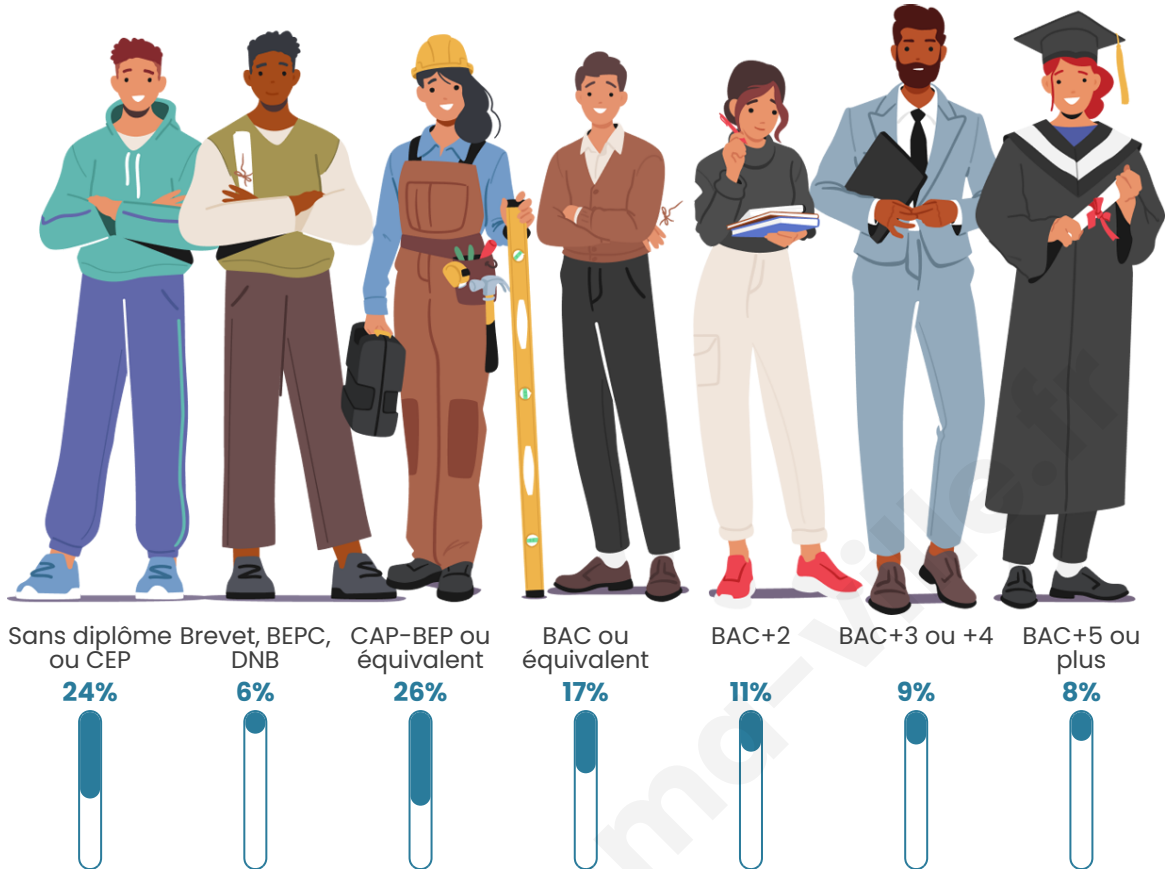

Age moyen

44 ans

Pop active

42%

Taux chômage

6.5%

Pop densité

102 h/km²

Tranche d'âge

Activité professionnelle

Niveau de diplôme

Composition des ménages

Profils électoraux

Premier tour

	Emmanuel MACRON	34.38 %
	Marine LE PEN	20.77 %
	Jean-Luc MÉLENCHON	19.51 %
	Valérie PÉCRESSÉ	5.58 %
	Éric ZEMMOUR	5.00 %
	Yannick JADOT	4.56 %
	Jean LASSALLE	2.32 %
	Nicolas DUPONT-AIGNAN	2.21 %
	Fabien ROUSSEL	2.00 %
	Anne HIDALGO	1.72 %
	Philippe POUTOU	1.28 %
	Nathalie ARTHAUD	0.66 %