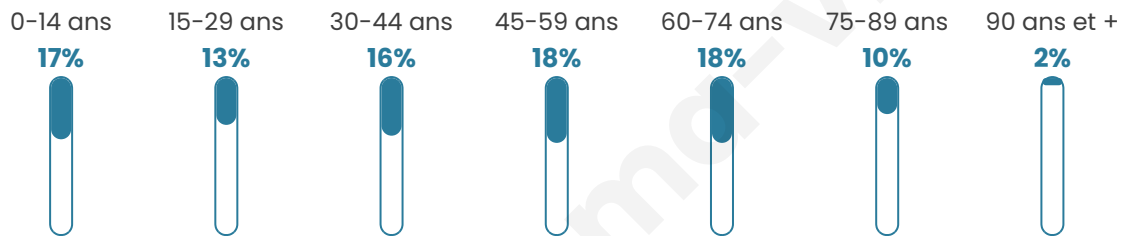

Age moyen

44 ans

Pop active

42%

Taux chômage

6.5%

Pop densité

102 h/km²

Revenu moyen

22 720 €/an

Evolution du nombre d'habitants

Sources : Institut national de la statistique et des études économiques (insee) selon Les dernières parutions officielles de 2024 portant sur les années 2020, 2021 et 2022.

Tranche d'âge

Activité professionnelle

Niveau de diplôme

Composition des ménages

Profils électoraux

Premier tour

	Emmanuel MACRON	34.38 %
	Marine LE PEN	20.77 %
	Jean-Luc MÉLENCHON	19.51 %
	Valérie PÉCRESSÉ	5.58 %
	Éric ZEMMOUR	5.00 %
	Yannick JADOT	4.56 %
	Jean LASSALLE	2.32 %
	Nicolas DUPONT-AIGNAN	2.21 %
	Fabien ROUSSEL	2.00 %
	Anne HIDALGO	1.72 %
	Philippe POUTOU	1.28 %
	Nathalie ARTHAUD	0.66 %