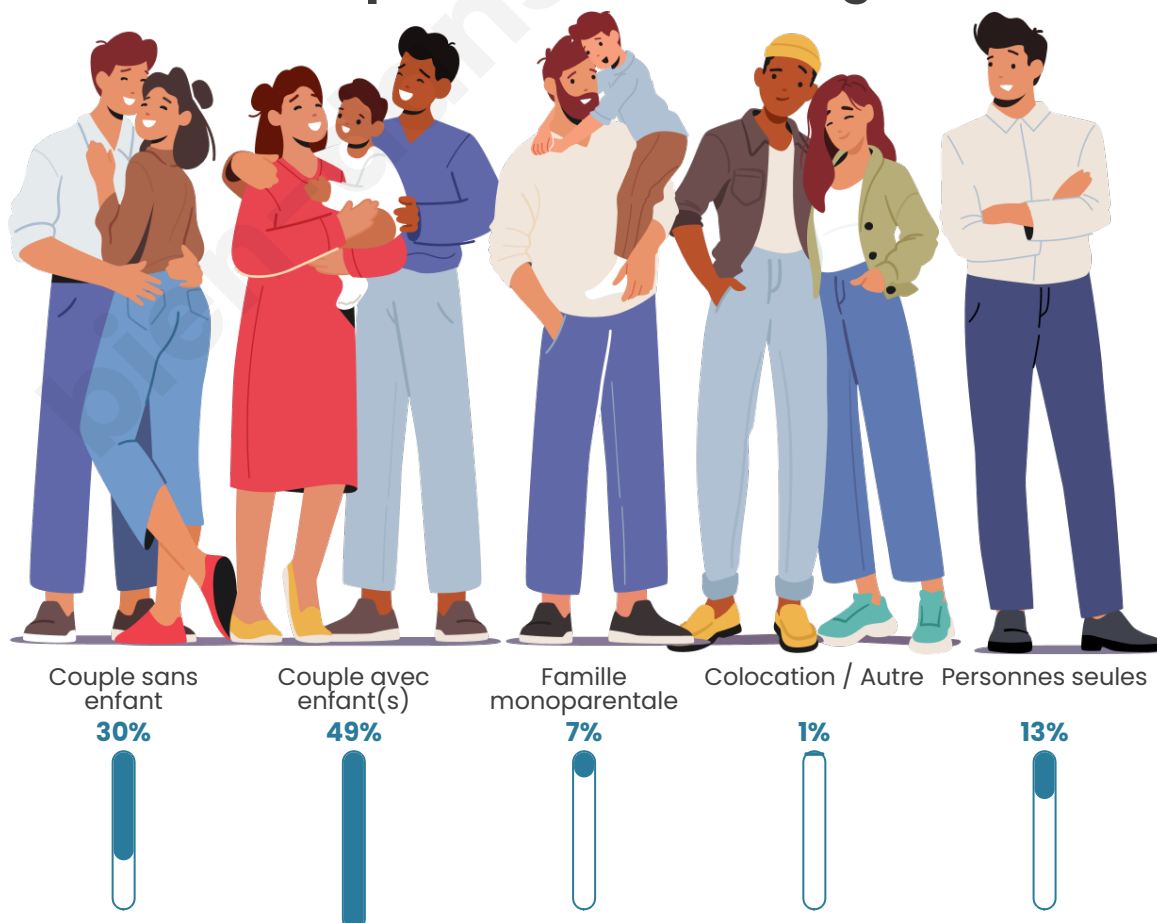

Tranche d'âge

Activité professionnelle

Niveau de diplôme

Composition des ménages

Profils électoraux

Premier tour

	Marine LE PEN	38.89 %
	Emmanuel MACRON	27.14 %
	Jean-Luc MÉLENCHON	10.90 %
	Éric ZEMMOUR	8.12 %
	Valérie PÉCRESE	4.49 %
	Yannick JADOT	2.56 %
	Fabien ROUSSEL	2.35 %
	Nicolas DUPONT-AIGNAN	2.14 %
	Jean LASSALLE	1.71 %
	Philippe POUTOU	1.07 %
	Anne HIDALGO	0.43 %
	Nathalie ARTHAUD	0.21 %