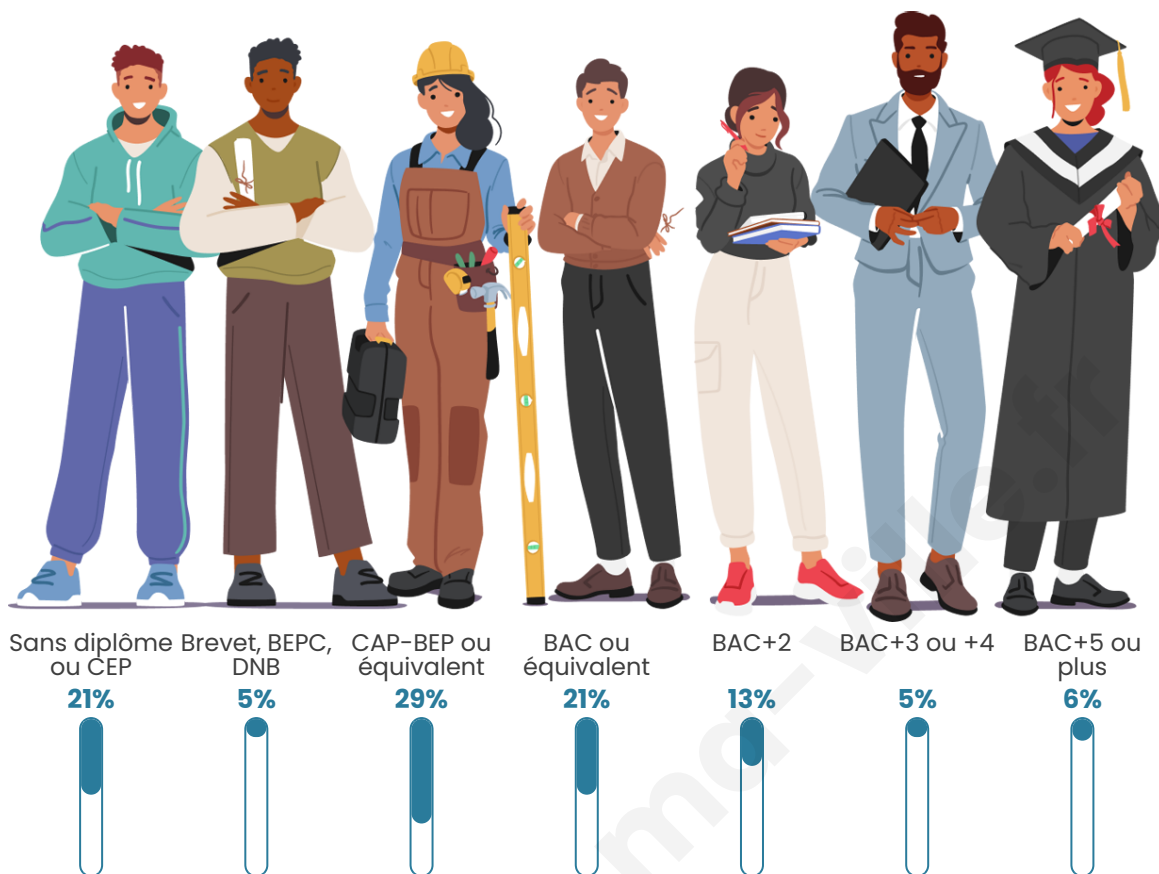

Tranche d'âge

Activité professionnelle

Niveau de diplôme

Composition des ménages

Profils électoraux

Premier tour

	Marine LE PEN	38.89 %
	Emmanuel MACRON	27.14 %
	Jean-Luc MÉLENCHON	10.90 %
	Éric ZEMMOUR	8.12 %
	Valérie PÉCRESE	4.49 %
	Yannick JADOT	2.56 %
	Fabien ROUSSEL	2.35 %
	Nicolas DUPONT-AIGNAN	2.14 %
	Jean LASSALLE	1.71 %
	Philippe POUTOU	1.07 %
	Anne HIDALGO	0.43 %
	Nathalie ARTHAUD	0.21 %