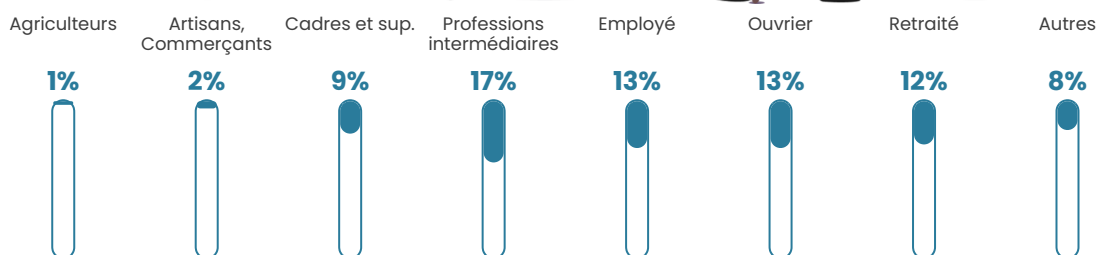

37 ans

Pop active

51%

Taux chômage

3.6%

Pop densité

51 h/km²

Revenu moyen

24 370 €/an

Evolution du nombre d'habitants

Sources : Institut national de la statistique et des études économiques (insee) selon Les dernières parutions officielles de 2024 portant sur les années 2020, 2021 et 2022.

Tranche d'âge

Activité professionnelle

Niveau de diplôme

Composition des ménages

Profils électoraux

Premier tour

	Marine LE PEN	38.89 %
	Emmanuel MACRON	27.14 %
	Jean-Luc MÉLENCHON	10.90 %
	Éric ZEMMOUR	8.12 %
	Valérie PÉCRESE	4.49 %
	Yannick JADOT	2.56 %
	Fabien ROUSSEL	2.35 %
	Nicolas DUPONT-AIGNAN	2.14 %
	Jean LASSALLE	1.71 %
	Philippe POUTOU	1.07 %
	Anne HIDALGO	0.43 %
	Nathalie ARTHAUD	0.21 %