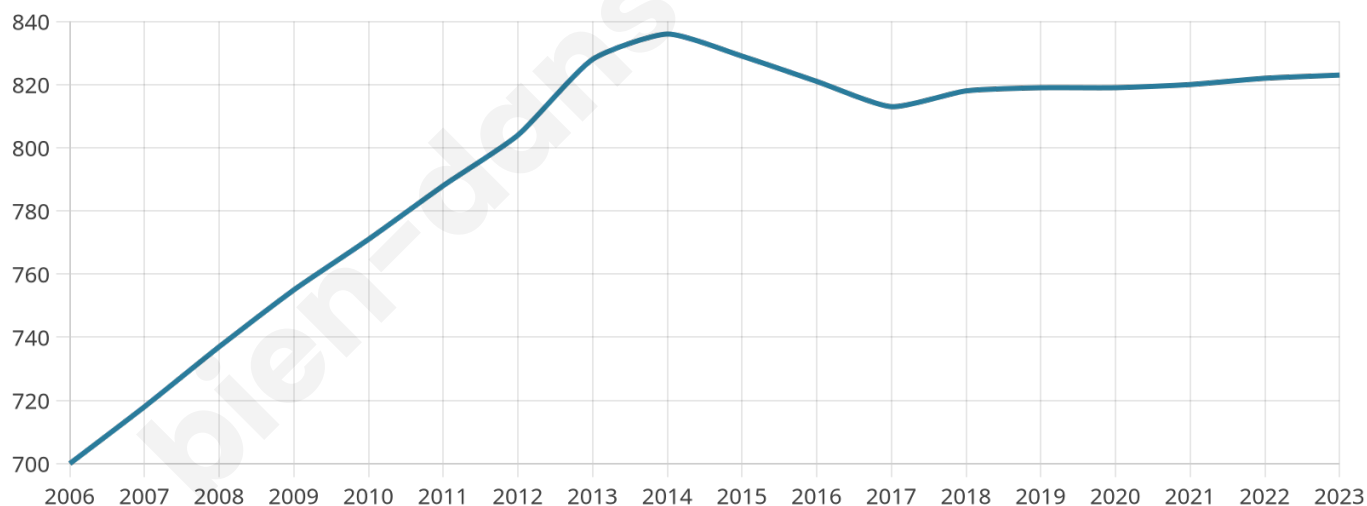

37 ans

Pop active

51%

Taux chômage

3.6%

Pop densité

51 h/km²

Revenu moyen

24 370 €/an

Evolution du nombre d'habitants

Sources : Institut national de la statistique et des études économiques (insee) selon Les dernières parutions officielles de 2024 portant sur les années 2020, 2021 et 2022.