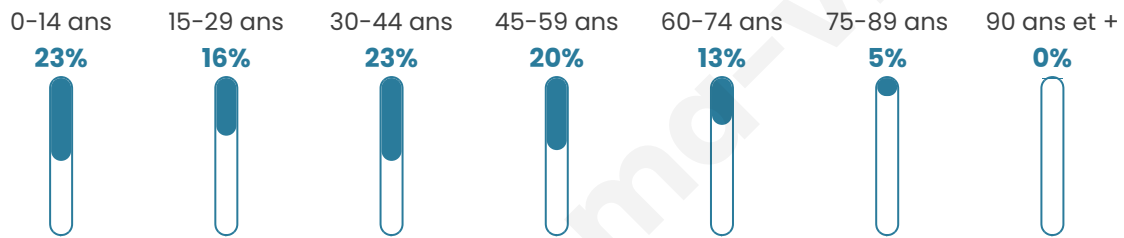

Version web

Ville de Combon

Présenté par

Sommaire

Situation géographique	3
Statistiques sur la population	4
Evolution du nombre d'habitants	4
Tranche d'âge	5
0-14 ans	5
15-29 ans	5
30-44 ans	5
45-59 ans	5
60-74 ans	5
75-89 ans	5
90 ans et +	5
Activité professionnelle	5
Agriculteurs	5
Artisans, Commerçants	5
Cadres et sup.	5
Professions intermédiaires	5
Employé	5
Ouvrier	5
Retraité	5
Autres	5
Niveau de diplôme	6
Sans diplôme ou CEP	6
Brevet, BEPC, DNB	6
CAP-BEP ou équivalent	6
BAC ou équivalent	6
BAC+2	6
BAC+3 ou +4	6
BAC+5 ou plus	6
Composition des ménages	6
Couple sans enfant	6
Couple avec enfant(s)	6
Famille monoparentale	6
Colocation / Autre	6
Personnes seules	6
Profils électoraux	7
Premier tour	7
Sécurité	8
Evolution du nombre d'infractions	8
Pour comparer	9
Services à la population	10
Commerce	10
Éducation	10
Villes autour de Combon	11

Situation géographique

i Informations clés

- **Région** : Normandie
- **Département** : Eure
- **Code postal** : 27170
- **Superficie** : 16 km²

Statistiques sur la population

Nombre d'habitants

823

Age moyen

37 ans

Pop active

51%

Taux chômage

3.6%

Pop densité

51 h/km²

Revenu moyen

Tranche d'âge

Activité professionnelle

Niveau de diplôme

Composition des ménages

Profils électoraux

Premier tour

	Marine LE PEN	38.89 %
	Emmanuel MACRON	27.14 %
	Jean-Luc MÉLENCHON	10.90 %
	Éric ZEMMOUR	8.12 %
	Valérie PÉCRESE	4.49 %
	Yannick JADOT	2.56 %
	Fabien ROUSSEL	2.35 %
	Nicolas DUPONT-AIGNAN	2.14 %
	Jean LASSALLE	1.71 %
	Philippe POUTOU	1.07 %
	Anne HIDALGO	0.43 %
	Nathalie ARTHAUD	0.21 %