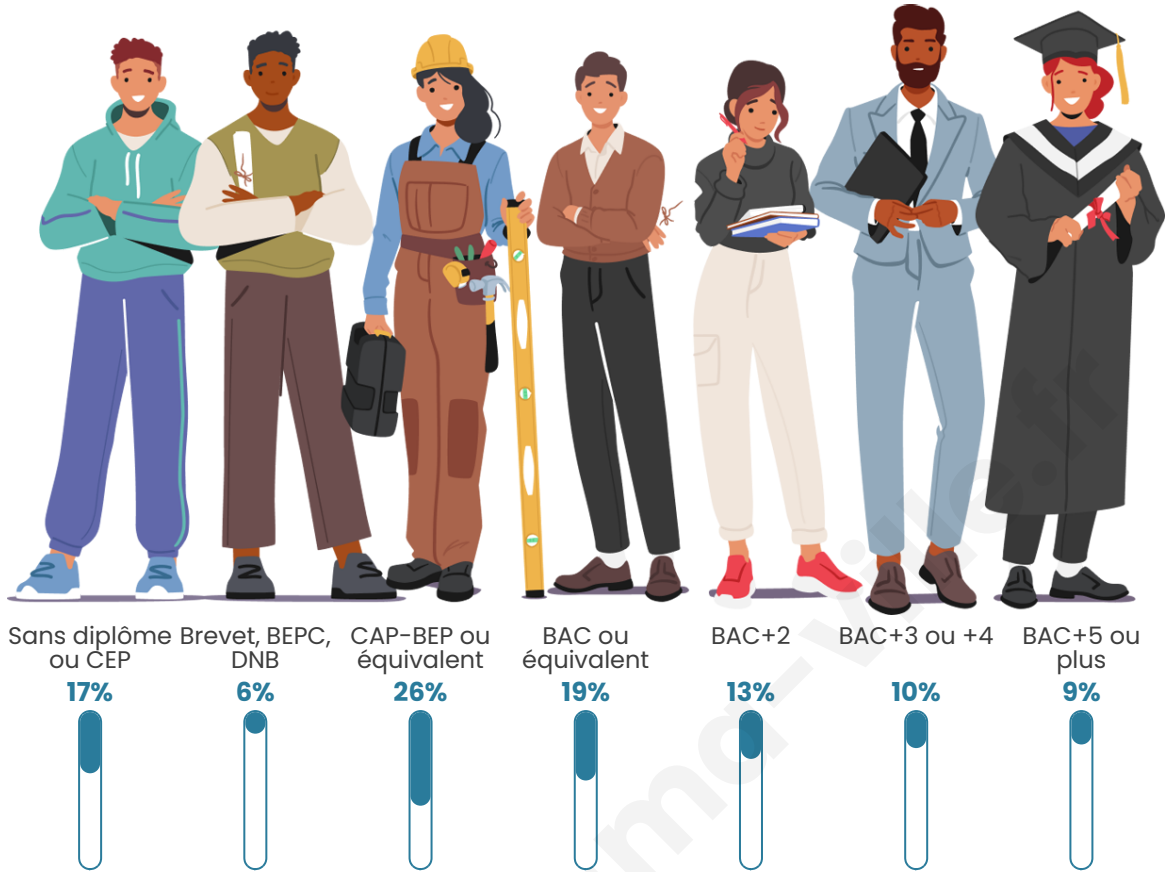

Nombre d'habitants

2 093

Age moyen

42 ans

Pop active

50%

Taux chômage

2.5%

Pop densité

123 h/km²

Revenu moyen

27 430 €/an

Evolution du nombre d'habitants

Sources : Institut national de la statistique et des études économiques (insee) selon Les dernières parutions officielles de 2024 portant sur les années 2020, 2021 et 2022.

Tranche d'âge

Activité professionnelle

Niveau de diplôme

Composition des ménages

Profils électoraux

Premier tour

	Emmanuel MACRON	38.67 %
	Marine LE PEN	21.44 %
	Valérie PÉCRESE	8.72 %
	Jean-Luc MÉLENCHON	8.15 %
	Éric ZEMMOUR	7.58 %
	Yannick JADOT	4.93 %
	Jean LASSALLE	4.36 %
	Nicolas DUPONT-AIGNAN	3.72 %
	Fabien ROUSSEL	1.00 %
	Anne HIDALGO	0.86 %
	Philippe POUTOU	0.43 %
	Nathalie ARTHAUD	0.14 %