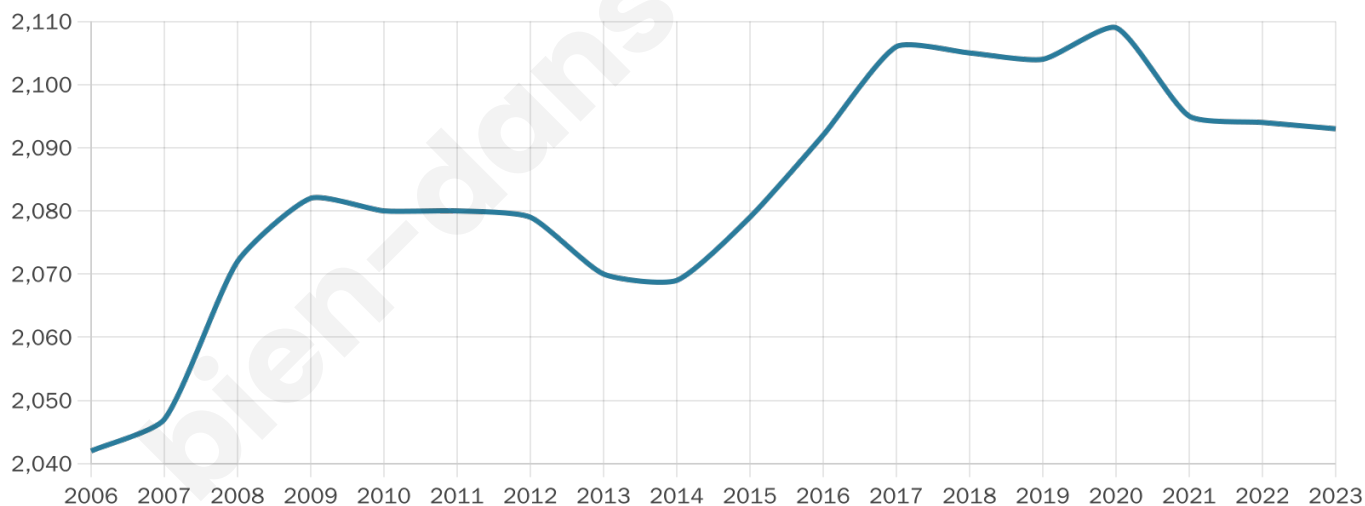

Nombre d'habitants

2 093

Age moyen

42 ans

Pop active

50%

Taux chômage

2.5%

Pop densité

123 h/km²

Revenu moyen

27 430 €/an

Evolution du nombre d'habitants

Sources : Institut national de la statistique et des études économiques (insee) selon Les dernières parutions officielles de 2024 portant sur les années 2020, 2021 et 2022.

Tranche d'âge

Activité professionnelle

Niveau de diplôme

Composition des ménages

Profils électoraux

Premier tour

	Emmanuel MACRON	38.67 %
	Marine LE PEN	21.44 %
	Valérie PÉCRESE	8.72 %
	Jean-Luc MÉLENCHON	8.15 %
	Éric ZEMMOUR	7.58 %
	Yannick JADOT	4.93 %
	Jean LASSALLE	4.36 %
	Nicolas DUPONT-AIGNAN	3.72 %
	Fabien ROUSSEL	1.00 %
	Anne HIDALGO	0.86 %
	Philippe POUTOU	0.43 %
	Nathalie ARTHAUD	0.14 %