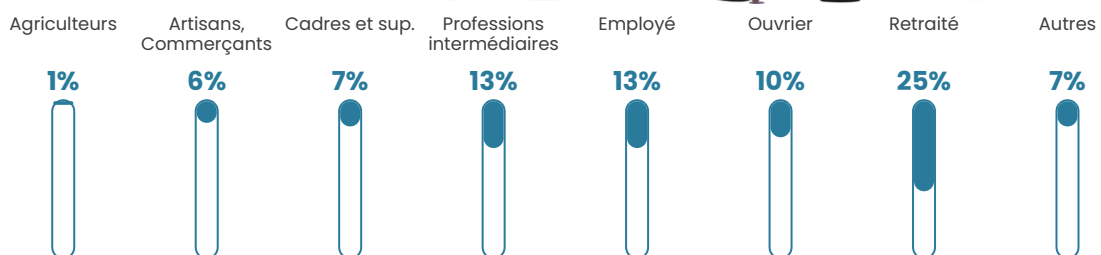

Pop densité

123 h/km²

Revenu moyen

27 430 €/an

Evolution du nombre d'habitants

Sources : Institut national de la statistique et des études économiques (insee) selon Les dernières parutions officielles de 2024 portant sur les années 2020, 2021 et 2022.

Tranche d'âge

Activité professionnelle

Niveau de diplôme

Composition des ménages

Profils électoraux

Premier tour

	Emmanuel MACRON	38.67 %
	Marine LE PEN	21.44 %
	Valérie PÉCRESE	8.72 %
	Jean-Luc MÉLENCHON	8.15 %
	Éric ZEMMOUR	7.58 %
	Yannick JADOT	4.93 %
	Jean LASSALLE	4.36 %
	Nicolas DUPONT-AIGNAN	3.72 %
	Fabien ROUSSEL	1.00 %
	Anne HIDALGO	0.86 %
	Philippe POUTOU	0.43 %
	Nathalie ARTHAUD	0.14 %