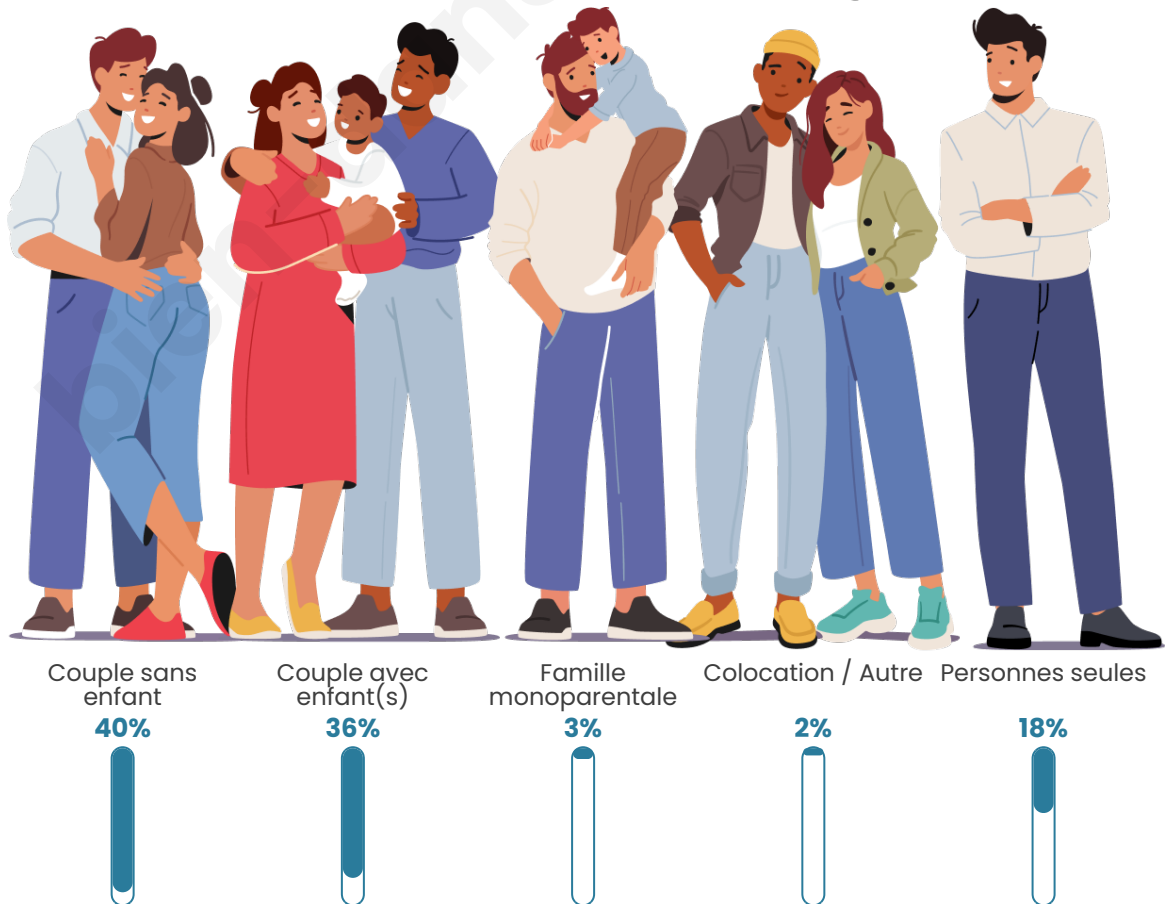

Nombre d'habitants

2 093

Age moyen

42 ans

Pop active

50%

Taux chômage

2.5%

Tranche d'âge

Activité professionnelle

Niveau de diplôme

Composition des ménages

Profils électoraux

Premier tour

	Emmanuel MACRON	38.67 %
	Marine LE PEN	21.44 %
	Valérie PÉCRESE	8.72 %
	Jean-Luc MÉLENCHON	8.15 %
	Éric ZEMMOUR	7.58 %
	Yannick JADOT	4.93 %
	Jean LASSALLE	4.36 %
	Nicolas DUPONT-AIGNAN	3.72 %
	Fabien ROUSSEL	1.00 %
	Anne HIDALGO	0.86 %
	Philippe POUTOU	0.43 %
	Nathalie ARTHAUD	0.14 %