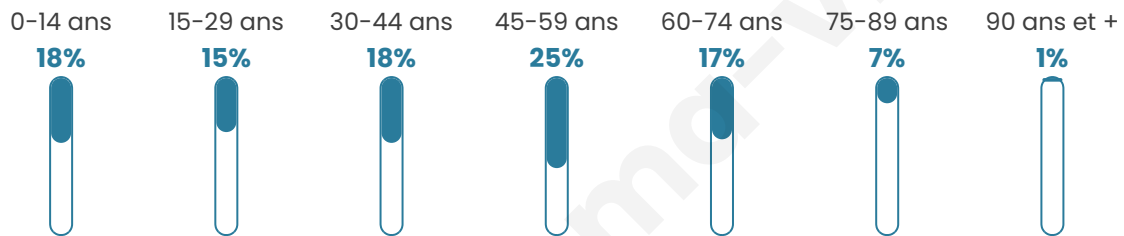

Nombre d'habitants

2 093

Age moyen

42 ans

Pop active

50%

Taux chômage

2.5%

Pop densité

123 h/km²

Revenu moyen

27 430 €/an

Evolution du nombre d'habitants

Sources : Institut national de la statistique et des études économiques (insee) selon Les dernières parutions officielles de 2024 portant sur les années 2020, 2021 et 2022.

Tranche d'âge

Activité professionnelle

Niveau de diplôme

Composition des ménages

Profils électoraux

Premier tour

	Emmanuel MACRON	38.67 %
	Marine LE PEN	21.44 %
	Valérie PÉCRESE	8.72 %
	Jean-Luc MÉLENCHON	8.15 %
	Éric ZEMMOUR	7.58 %
	Yannick JADOT	4.93 %
	Jean LASSALLE	4.36 %
	Nicolas DUPONT-AIGNAN	3.72 %
	Fabien ROUSSEL	1.00 %
	Anne HIDALGO	0.86 %
	Philippe POUTOU	0.43 %
	Nathalie ARTHAUD	0.14 %

Second tour

	Emmanuel MACRON	62,51 %
	Marine LE PEN	37,49 %

1 786 inscrits

Participation : 78%
Votes blancs : 5.89%
Votes nuls : 0.86%

1 786 inscrits

Participation : 79.62%
Votes blancs : 1.41%
Votes nuls : 0.21%