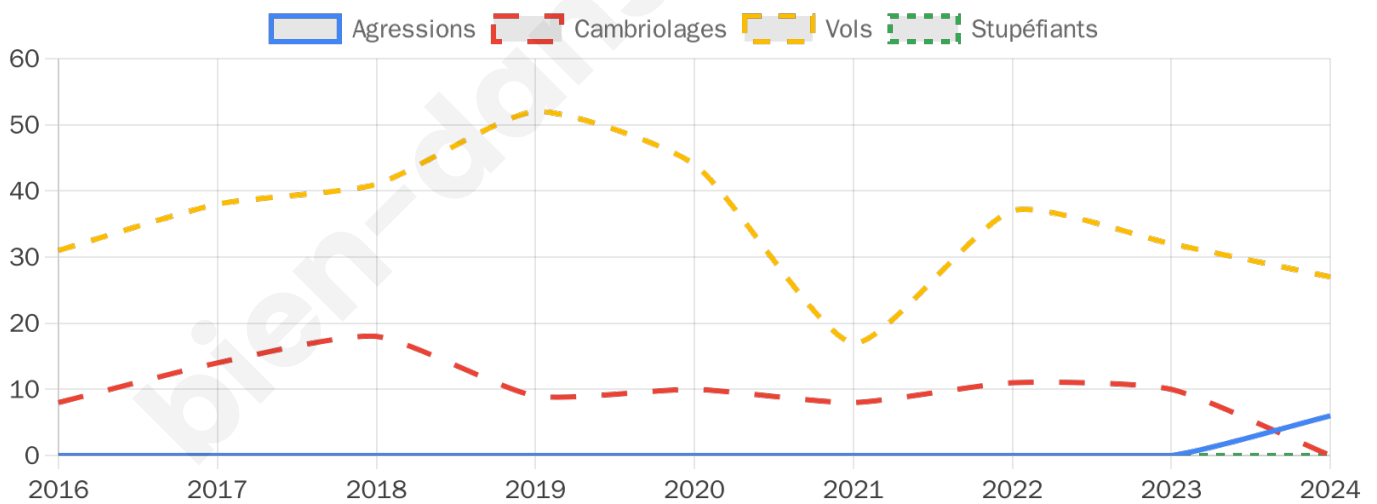

Second tour

	Emmanuel MACRON	62,51 %
	Marine LE PEN	37,49 %

1 786 inscrits

Participation : 78%
Votes blancs : 5.89%
Votes nuls : 0.86%

1 786 inscrits

Participation : 79.62%
Votes blancs : 1.41%
Votes nuls : 0.21%

0

Evolution du nombre d'infractions

Pour comparer

(en proportion du nombre d'habitants)

Sources : Bases statistiques communale, départementale et régionale de la délinquance enregistrée par la police et la gendarmerie nationales selon les dernières parutions officielles de 2025 portant sur l'année 2024 ([data.gouv](https://data.gouv.fr)).