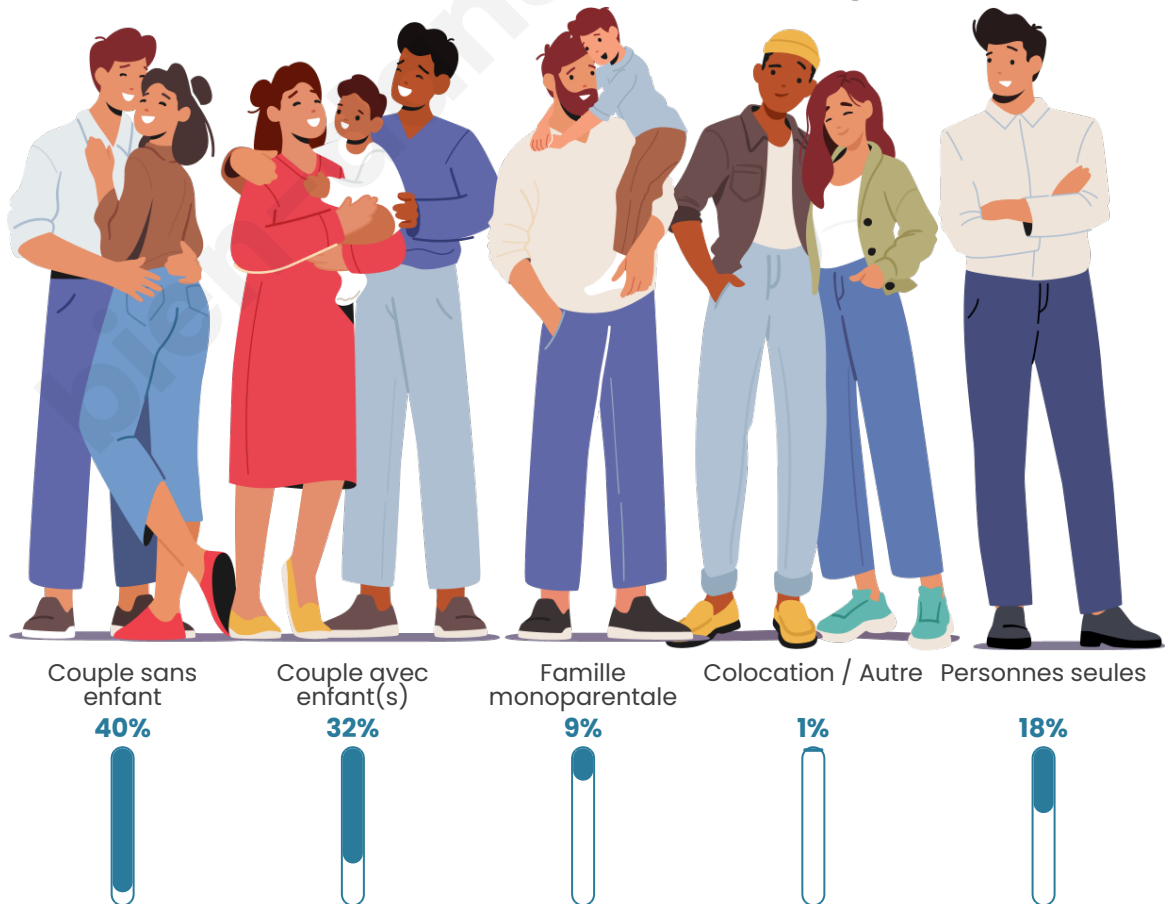

Tranche d'âge

Activité professionnelle

Niveau de diplôme

Composition des ménages

Profils électoraux

Premier tour

	Emmanuel MACRON	31.54 %
	Marine LE PEN	27.63 %
	Jean-Luc MÉLENCHON	13.20 %
	Éric ZEMMOUR	8.31 %
	Valérie PÉCRESSÉ	4.65 %
	Jean LASSALLE	3.18 %
	Nicolas DUPONT- AIGNAN	2.93 %
	Fabien ROUSSEL	2.20 %
	Yannick JADOT	1.96 %
	Philippe POUTOU	1.96 %
	Anne HIDALGO	1.71 %
	Nathalie ARTHAUD	0.73 %