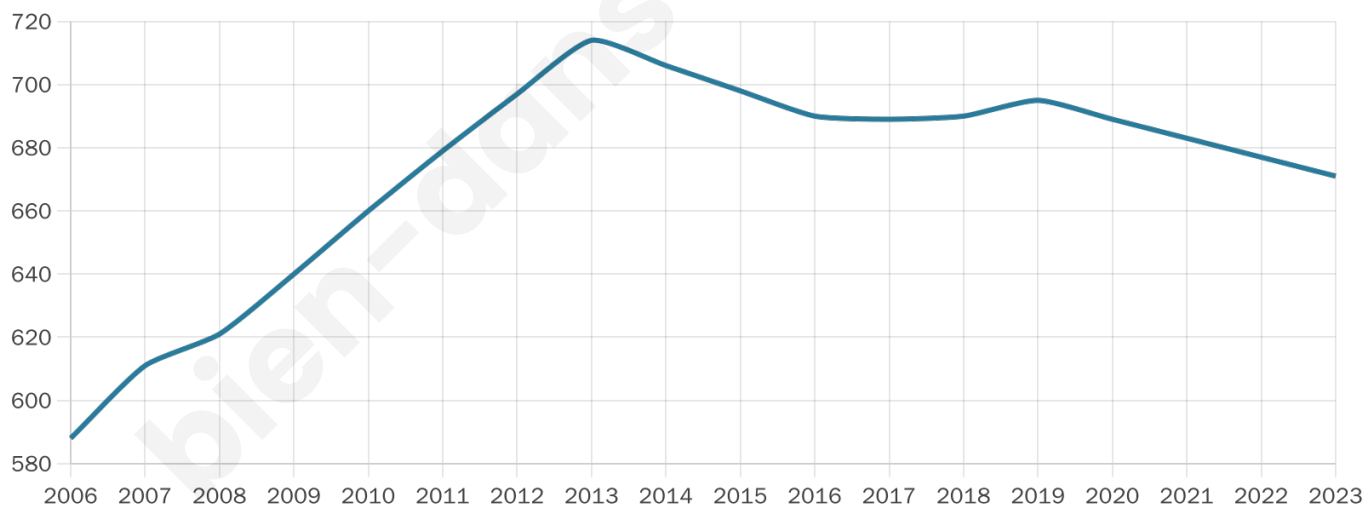

Situation géographique

i Informations clés

- **Région :** Bretagne
- **Département :** Ile-et-Vilaine
- **Code postal :** 35330
- **Superficie :** 17 km²

Statistiques sur la population

Nombre d'habitants

671

Age moyen

41 ans

Pop active

46.8%

Taux chômage

4.2%

Pop densité

39 h/km²

Revenu moyen

21 300 €/an

Evolution du nombre d'habitants

Sources : Institut national de la statistique et des études économiques (insee) selon Les dernières parutions officielles de 2024 portant sur les années 2020, 2021 et 2022.