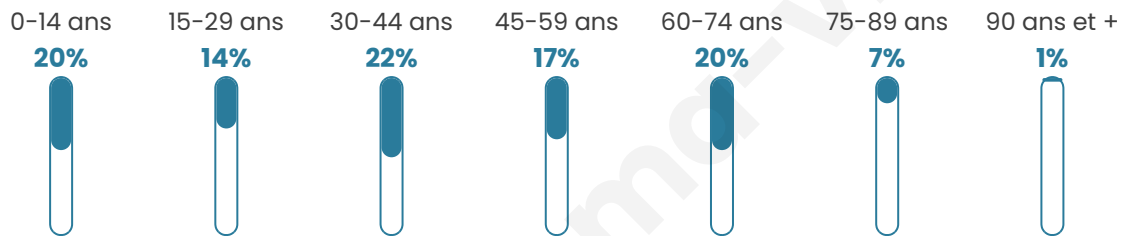

Age moyen

41 ans

Pop active

46.8%

Taux chômage

4.2%

Pop densité

39 h/km²

Revenu moyen

21 300 €/an

Evolution du nombre d'habitants

Sources : Institut national de la statistique et des études économiques (insee) selon Les dernières parutions officielles de 2024 portant sur les années 2020, 2021 et 2022.

Tranche d'âge

Activité professionnelle

Niveau de diplôme

Composition des ménages

Profils électoraux

Premier tour

	Emmanuel MACRON	31.54 %
	Marine LE PEN	27.63 %
	Jean-Luc MÉLENCHON	13.20 %
	Éric ZEMMOUR	8.31 %
	Valérie PÉCRESSÉ	4.65 %
	Jean LASSALLE	3.18 %
	Nicolas DUPONT- AIGNAN	2.93 %
	Fabien ROUSSEL	2.20 %
	Yannick JADOT	1.96 %
	Philippe POUTOU	1.96 %
	Anne HIDALGO	1.71 %
	Nathalie ARTHAUD	0.73 %