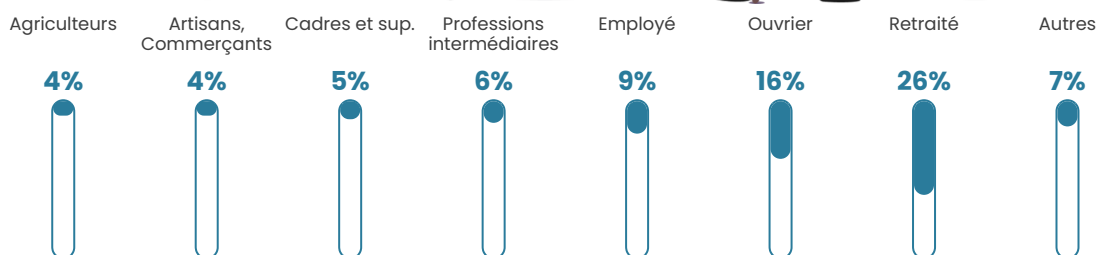

Revenu moyen

21 300 €/an

Evolution du nombre d'habitants

Sources : Institut national de la statistique et des études économiques (insee) selon Les dernières parutions officielles de 2024 portant sur les années 2020, 2021 et 2022.

Tranche d'âge

Activité professionnelle

Niveau de diplôme

Composition des ménages

Profils électoraux

Premier tour

	Emmanuel MACRON	31.54 %
	Marine LE PEN	27.63 %
	Jean-Luc MÉLENCHON	13.20 %
	Éric ZEMMOUR	8.31 %
	Valérie PÉCRESSÉ	4.65 %
	Jean LASSALLE	3.18 %
	Nicolas DUPONT- AIGNAN	2.93 %
	Fabien ROUSSEL	2.20 %
	Yannick JADOT	1.96 %
	Philippe POUTOU	1.96 %
	Anne HIDALGO	1.71 %
	Nathalie ARTHAUD	0.73 %