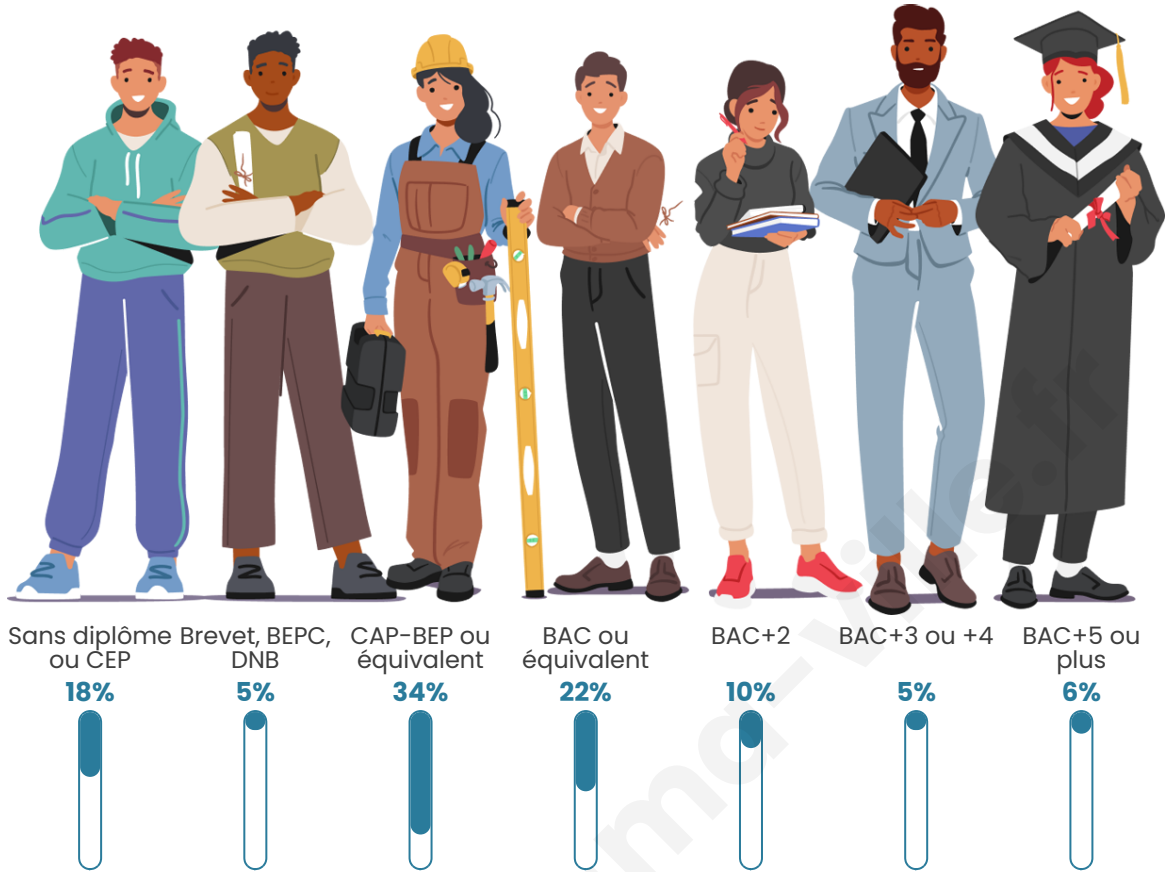

Tranche d'âge

Activité professionnelle

Niveau de diplôme

Composition des ménages

Profils électoraux

Premier tour

	Emmanuel MACRON	31.54 %
	Marine LE PEN	27.63 %
	Jean-Luc MÉLENCHON	13.20 %
	Éric ZEMMOUR	8.31 %
	Valérie PÉCRESSÉ	4.65 %
	Jean LASSALLE	3.18 %
	Nicolas DUPONT- AIGNAN	2.93 %
	Fabien ROUSSEL	2.20 %
	Yannick JADOT	1.96 %
	Philippe POUTOU	1.96 %
	Anne HIDALGO	1.71 %
	Nathalie ARTHAUD	0.73 %