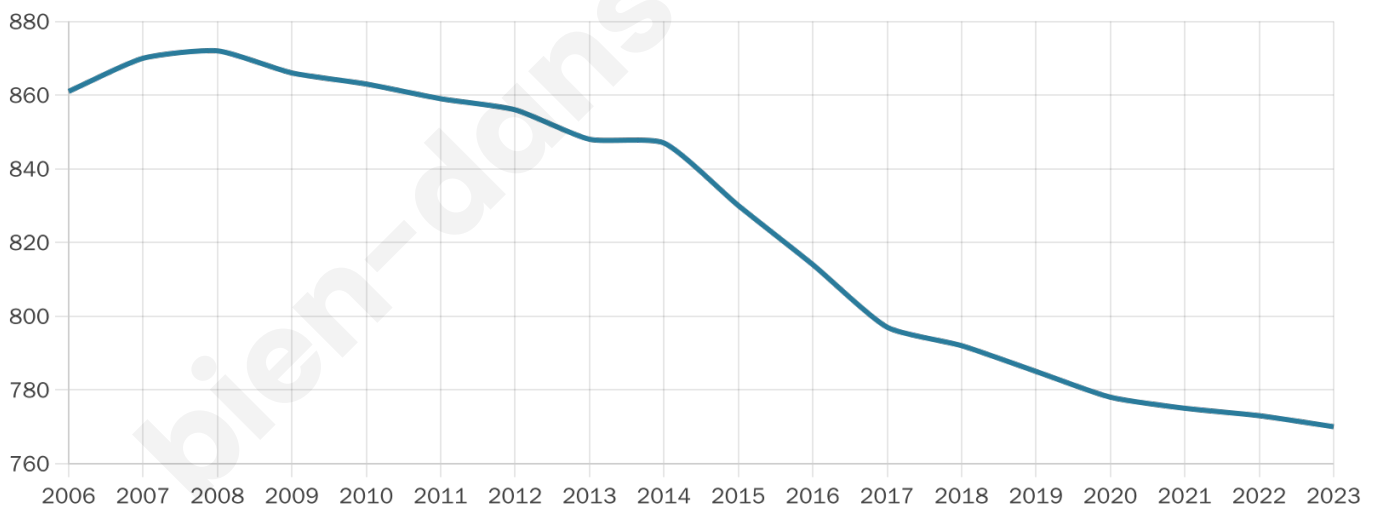

Version web

Ville de Combles-en- Barrois

Présenté par

BIEN dans
ma **VILLE** 

Sommaire

Situation géographique	3
Statistiques sur la population	4
Evolution du nombre d'habitants	4
Tranche d'âge	5
0-14 ans	5
15-29 ans	5
30-44 ans	5
45-59 ans	5
60-74 ans	5
75-89 ans	5
90 ans et +	5
Activité professionnelle	5
Agriculteurs	5
Artisans, Commerçants	5
Cadres et sup.	5
Professions intermédiaires	5
Employé	5
Ouvrier	5
Retraité	5
Autres	5
Niveau de diplôme	6
Sans diplôme ou CEP	6
Brevet, BEPC, DNB	6
CAP-BEP ou équivalent	6
BAC ou équivalent	6
BAC+2	6
BAC+3 ou +4	6
BAC+5 ou plus	6
Composition des ménages	6
Couple sans enfant	6
Couple avec enfant(s)	6
Famille monoparentale	6
Colocation / Autre	6
Personnes seules	6
Profil électoraux	7
Premier tour	7
Sécurité	8
Evolution du nombre d'infractions	8
Pour comparer	9
Services à la population	10
Commerce	10
Éducation	10
Villes autour de Combles-en-Barrois	11
Avis sur la ville de Combles-en-Barrois	12
Moyenne par critère	12
Villes autour de Combles-en-Barrois	12
Répartition des avis par note	12
Répartition des avis par note	12

48 ans

Pop active

44%

Taux chômage

5.8%

Pop densité

77 h/km²

Revenu moyen

24 810 €/an

Evolution du nombre d'habitants

Sources : Institut national de la statistique et des études économiques (insee) selon Les dernières parutions officielles de 2024 portant sur les années 2020, 2021 et 2022.