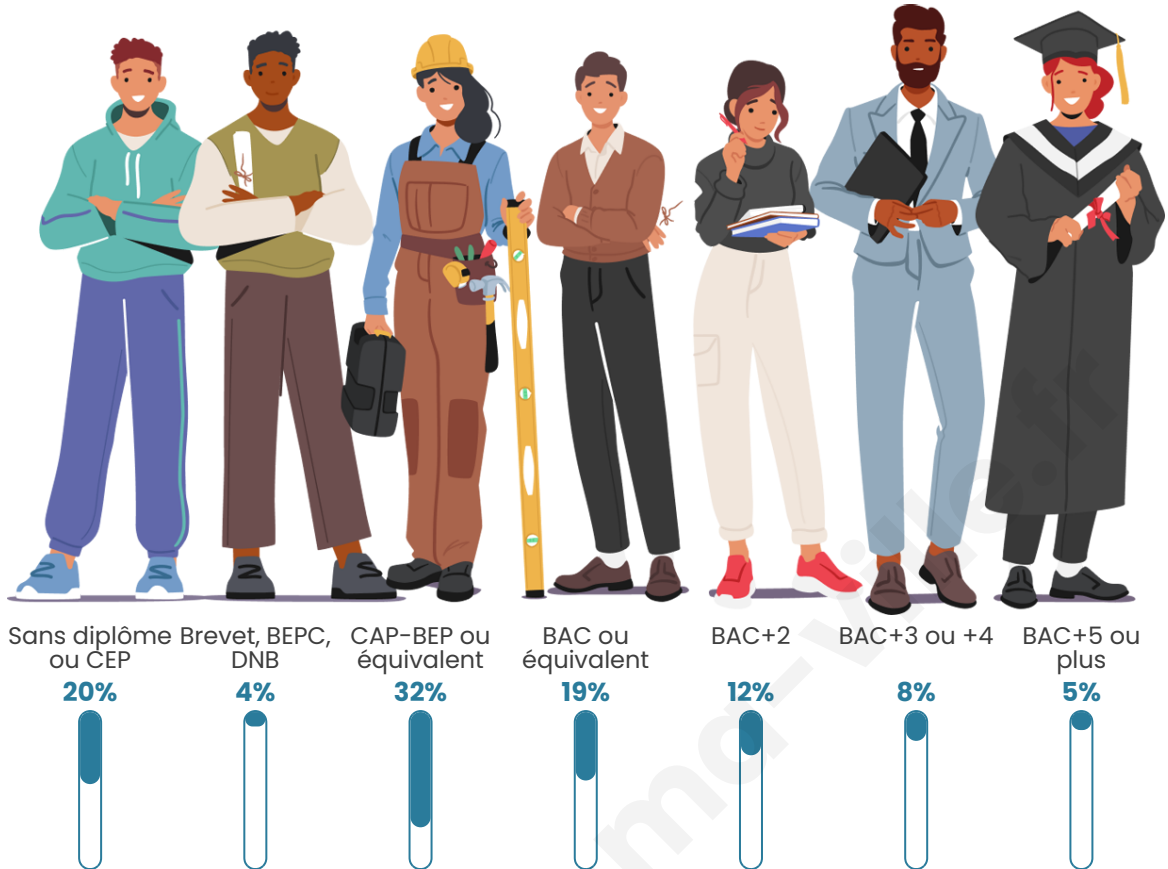

Tranche d'âge

Activité professionnelle

Niveau de diplôme

Composition des ménages

Profils électoraux

Premier tour

	Emmanuel MACRON	32.45 %
	Marine LE PEN	25.85 %
	Jean-Luc MÉLENCHON	12.26 %
	Éric ZEMMOUR	7.36 %
	Yannick JADOT	5.28 %
	Valérie PÉCRESE	4.91 %
	Jean LASSALLE	4.34 %
	Nicolas DUPONT-AIGNAN	2.45 %
	Fabien ROUSSEL	2.08 %
	Anne HIDALGO	1.89 %
	Nathalie ARTHAUD	0.57 %
	Philippe POUTOU	0.57 %