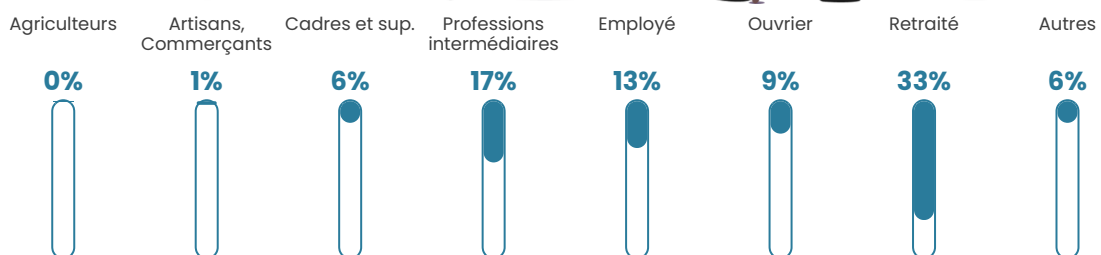

24 810 €/an

Evolution du nombre d'habitants

Sources : Institut national de la statistique et des études économiques (insee) selon Les dernières parutions officielles de 2024 portant sur les années 2020, 2021 et 2022.

Tranche d'âge

Activité professionnelle

Niveau de diplôme

Composition des ménages

Profils électoraux

Premier tour

	Emmanuel MACRON	32.45 %
	Marine LE PEN	25.85 %
	Jean-Luc MÉLENCHON	12.26 %
	Éric ZEMMOUR	7.36 %
	Yannick JADOT	5.28 %
	Valérie PÉCRESE	4.91 %
	Jean LASSALLE	4.34 %
	Nicolas DUPONT-AIGNAN	2.45 %
	Fabien ROUSSEL	2.08 %
	Anne HIDALGO	1.89 %
	Nathalie ARTHAUD	0.57 %
	Philippe POUTOU	0.57 %