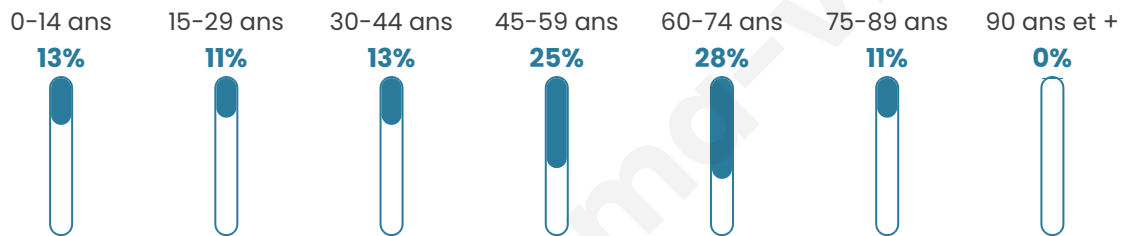

Version web

Ville de Combles-en- Barrois

Présenté par

BIEN dans
ma **VILLE** 

Sommaire

Situation géographique	3
Statistiques sur la population	4
Evolution du nombre d'habitants	4
Tranche d'âge	5
0-14 ans	5
15-29 ans	5
30-44 ans	5
45-59 ans	5
60-74 ans	5
75-89 ans	5
90 ans et +	5
Activité professionnelle	5
Agriculteurs	5
Artisans, Commerçants	5
Cadres et sup.	5
Professions intermédiaires	5
Employé	5
Ouvrier	5
Retraité	5
Autres	5
Niveau de diplôme	6
Sans diplôme ou CEP	6
Brevet, BEPC, DNB	6
CAP-BEP ou équivalent	6
BAC ou équivalent	6
BAC+2	6
BAC+3 ou +4	6
BAC+5 ou plus	6
Composition des ménages	6
Couple sans enfant	6
Couple avec enfant(s)	6
Famille monoparentale	6
Colocation / Autre	6
Personnes seules	6
Profil électoraux	7
Premier tour	7
Sécurité	8
Evolution du nombre d'infractions	8
Pour comparer	9
Services à la population	10
Commerce	10
Éducation	10
Villes autour de Combles-en-Barrois	11
Avis sur la ville de Combles-en-Barrois	12
Moyenne par critère	12
Villes autour de Combles-en-Barrois	12
Répartition des avis par note	12
Répartition des avis par note	12

48 ans

Pop active

44%

Taux chômage

5.8%

Pop densité

77 h/km²

Revenu moyen

Tranche d'âge

Activité professionnelle

Niveau de diplôme

Composition des ménages

Profils électoraux

Premier tour

	Emmanuel MACRON	32.45 %
	Marine LE PEN	25.85 %
	Jean-Luc MÉLENCHON	12.26 %
	Éric ZEMMOUR	7.36 %
	Yannick JADOT	5.28 %
	Valérie PÉCRESE	4.91 %
	Jean LASSALLE	4.34 %
	Nicolas DUPONT-AIGNAN	2.45 %
	Fabien ROUSSEL	2.08 %
	Anne HIDALGO	1.89 %
	Nathalie ARTHAUD	0.57 %
	Philippe POUTOU	0.57 %