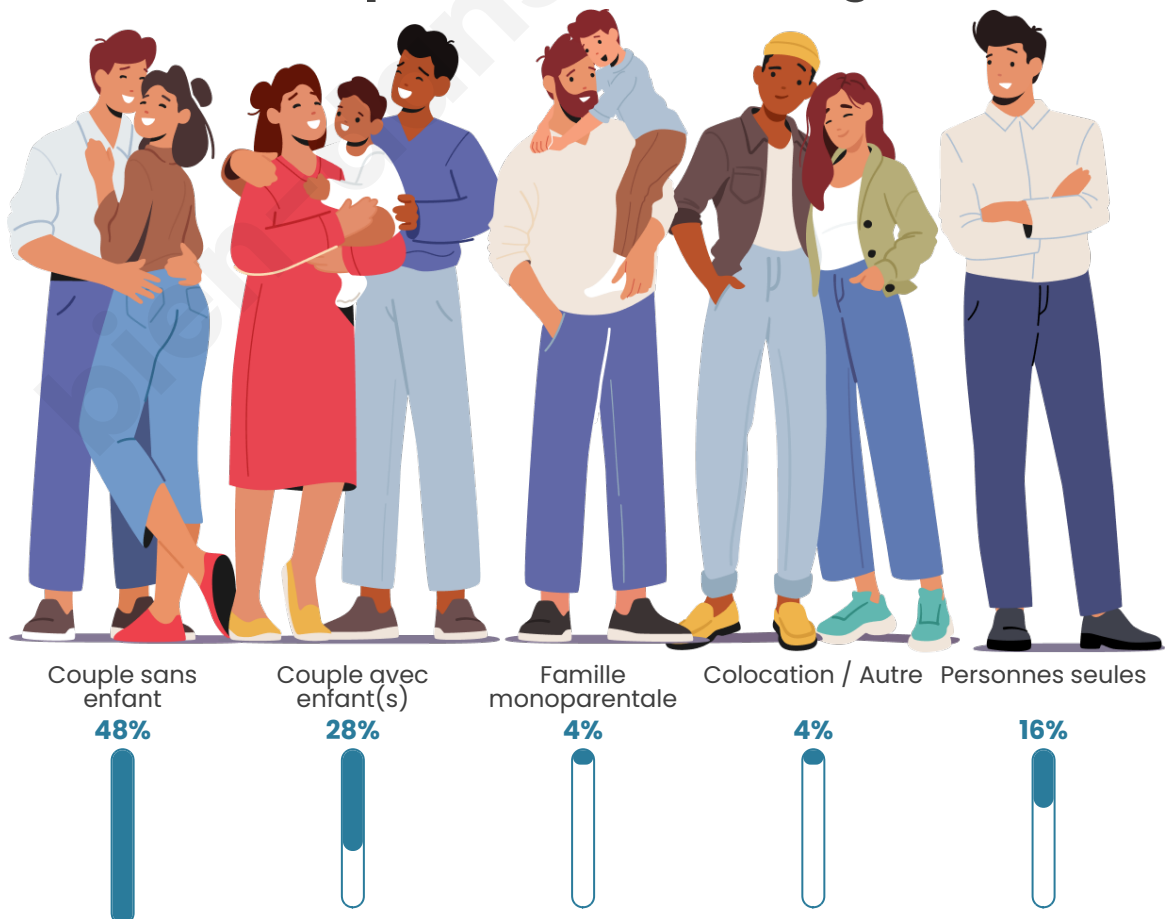

Tranche d'âge

Activité professionnelle

Niveau de diplôme

Composition des ménages

Profils électoraux

Premier tour

	Emmanuel MACRON	32.45 %
	Marine LE PEN	25.85 %
	Jean-Luc MÉLENCHON	12.26 %
	Éric ZEMMOUR	7.36 %
	Yannick JADOT	5.28 %
	Valérie PÉCRESE	4.91 %
	Jean LASSALLE	4.34 %
	Nicolas DUPONT-AIGNAN	2.45 %
	Fabien ROUSSEL	2.08 %
	Anne HIDALGO	1.89 %
	Nathalie ARTHAUD	0.57 %
	Philippe POUTOU	0.57 %