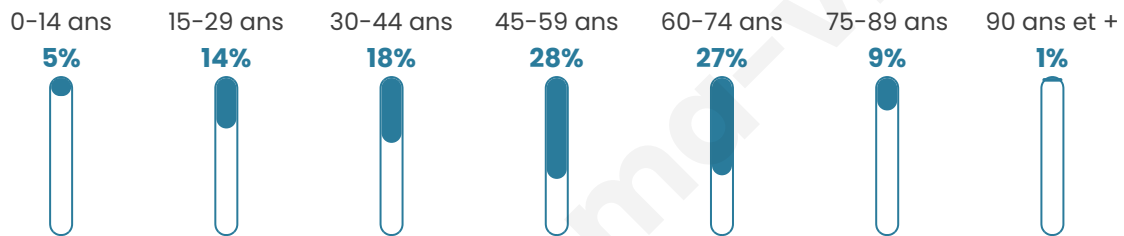

# Statistiques sur la population

Nombre d'habitants

**318**

Age moyen

**50 ans**

Pop active

**28.3%**

Taux chômage

**3.1%**

Pop densité

**29 h/km<sup>2</sup>**

Revenu moyen

**21 900 €/an**

## Evolution du nombre d'habitants

Sources : Institut national de la statistique et des études économiques (insee) selon Les dernières parutions officielles de 2024 portant sur les années 2020, 2021 et 2022.

## Tranche d'âge