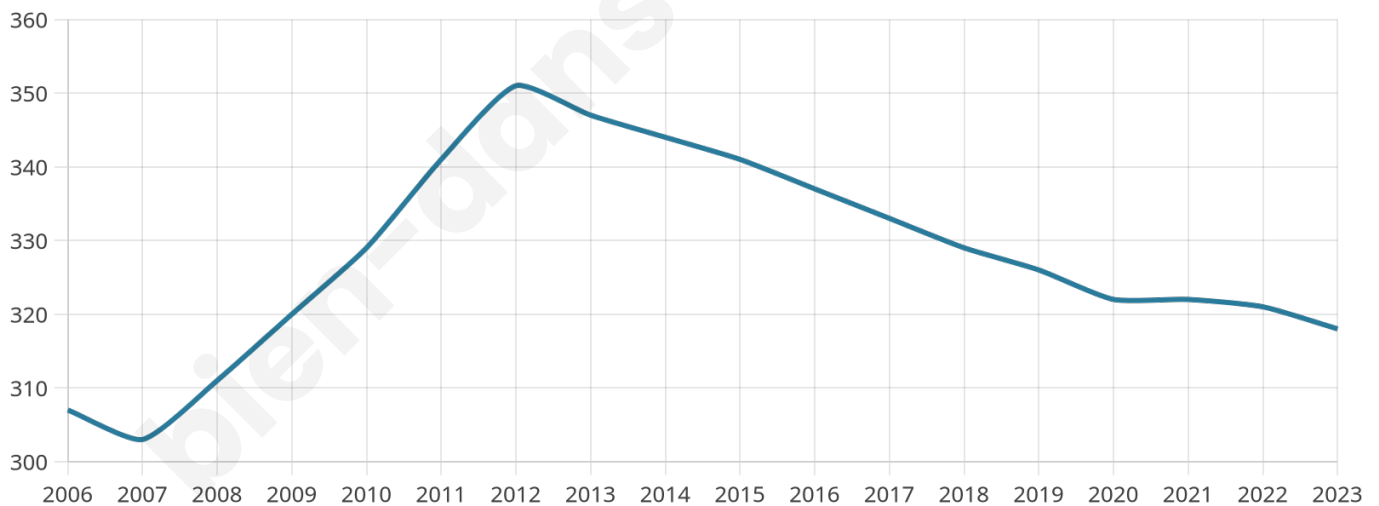

# Statistiques sur la population

Nombre d'habitants

**318**

Age moyen

**50 ans**

Pop active

**28.3%**

Taux chômage

**3.1%**

Pop densité

**29 h/km<sup>2</sup>**

Revenu moyen

**21 900 €/an**

## Evolution du nombre d'habitants

Sources : Institut national de la statistique et des études économiques (insee) selon Les dernières parutions officielles de 2024 portant sur les années 2020, 2021 et 2022.