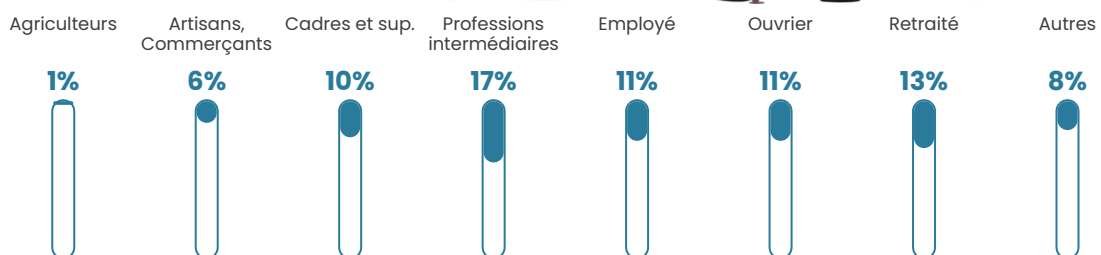

5.3%

Pop densité

176 h/km²

Revenu moyen

28 400 €/an

Evolution du nombre d'habitants

Sources : Institut national de la statistique et des études économiques (insee) selon Les dernières parutions officielles de 2024 portant sur les années 2020, 2021 et 2022.

Tranche d'âge

Activité professionnelle

Niveau de diplôme

Composition des ménages

Profils électoraux

Premier tour

	Emmanuel MACRON	39.52 %
	Marine LE PEN	22.31 %
	Éric ZEMMOUR	8.87 %
	Jean-Luc MÉLENCHON	8.06 %
	Yannick JADOT	5.11 %
	Valérie PÉCRESE	4.84 %
	Nicolas DUPONT- AIGNAN	4.30 %
	Fabien ROUSSEL	2.42 %
	Jean LASSALLE	1.88 %
	Anne HIDALGO	1.34 %
	Philippe POUTOU	0.81 %
	Nathalie ARTHAUD	0.54 %