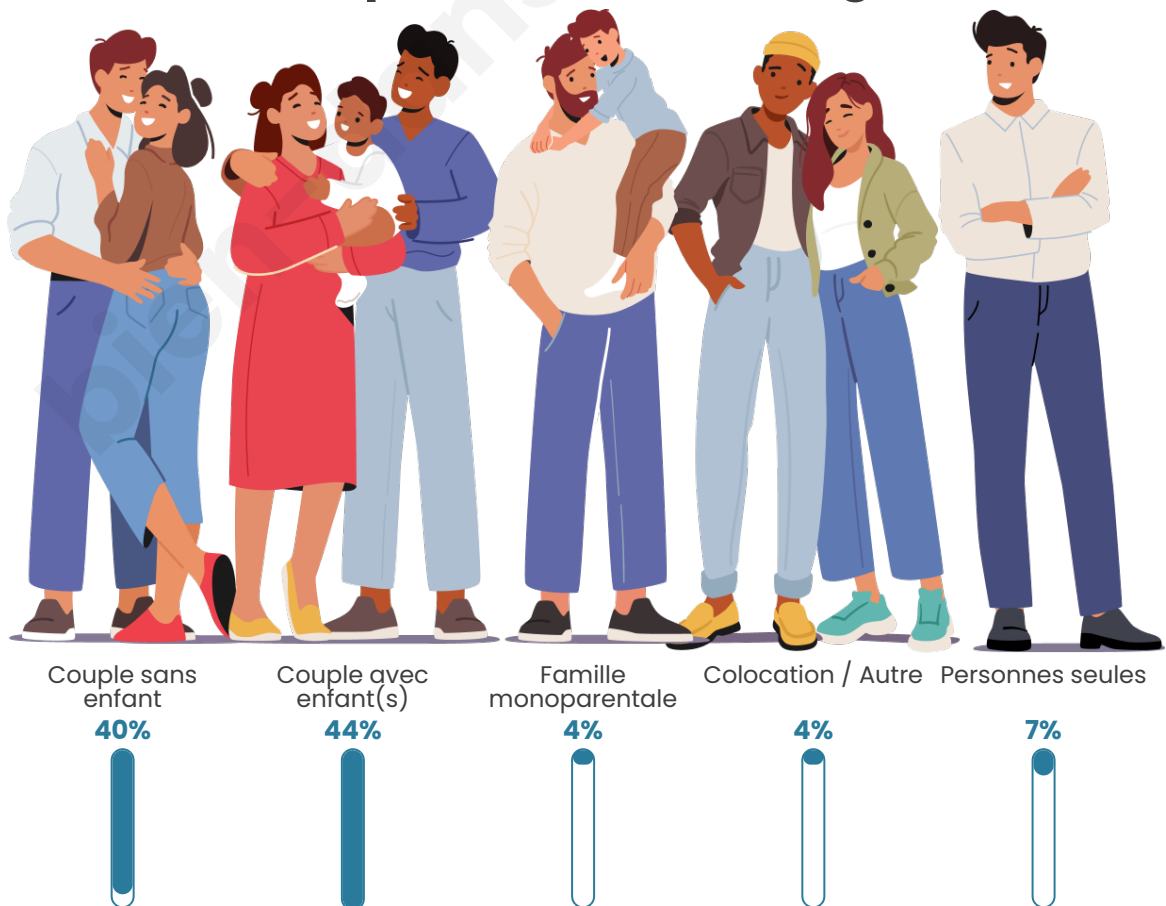

Tranche d'âge

Activité professionnelle

Niveau de diplôme

Composition des ménages

Profils électoraux

Premier tour

	Emmanuel MACRON	39.52 %
	Marine LE PEN	22.31 %
	Éric ZEMMOUR	8.87 %
	Jean-Luc MÉLENCHON	8.06 %
	Yannick JADOT	5.11 %
	Valérie PÉCRESE	4.84 %
	Nicolas DUPONT- AIGNAN	4.30 %
	Fabien ROUSSEL	2.42 %
	Jean LASSALLE	1.88 %
	Anne HIDALGO	1.34 %
	Philippe POUTOU	0.81 %
	Nathalie ARTHAUD	0.54 %