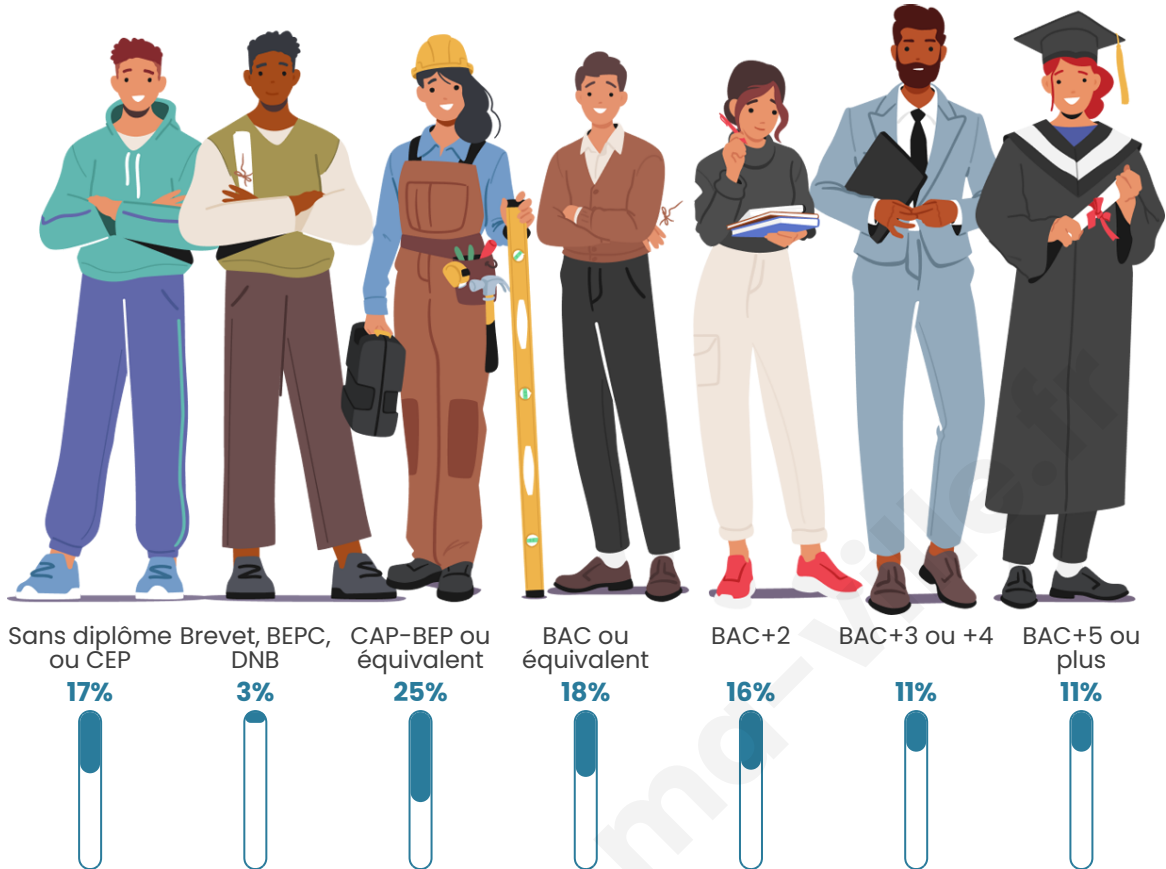

Statistiques sur la population

Nombre d'habitants

527

Age moyen

40 ans

Pop active

50.9%

Taux chômage

Tranche d'âge

Activité professionnelle

Niveau de diplôme

Composition des ménages

Profils électoraux

Premier tour

	Emmanuel MACRON	39.52 %
	Marine LE PEN	22.31 %
	Éric ZEMMOUR	8.87 %
	Jean-Luc MÉLENCHON	8.06 %
	Yannick JADOT	5.11 %
	Valérie PÉCRESE	4.84 %
	Nicolas DUPONT- AIGNAN	4.30 %
	Fabien ROUSSEL	2.42 %
	Jean LASSALLE	1.88 %
	Anne HIDALGO	1.34 %
	Philippe POUTOU	0.81 %
	Nathalie ARTHAUD	0.54 %