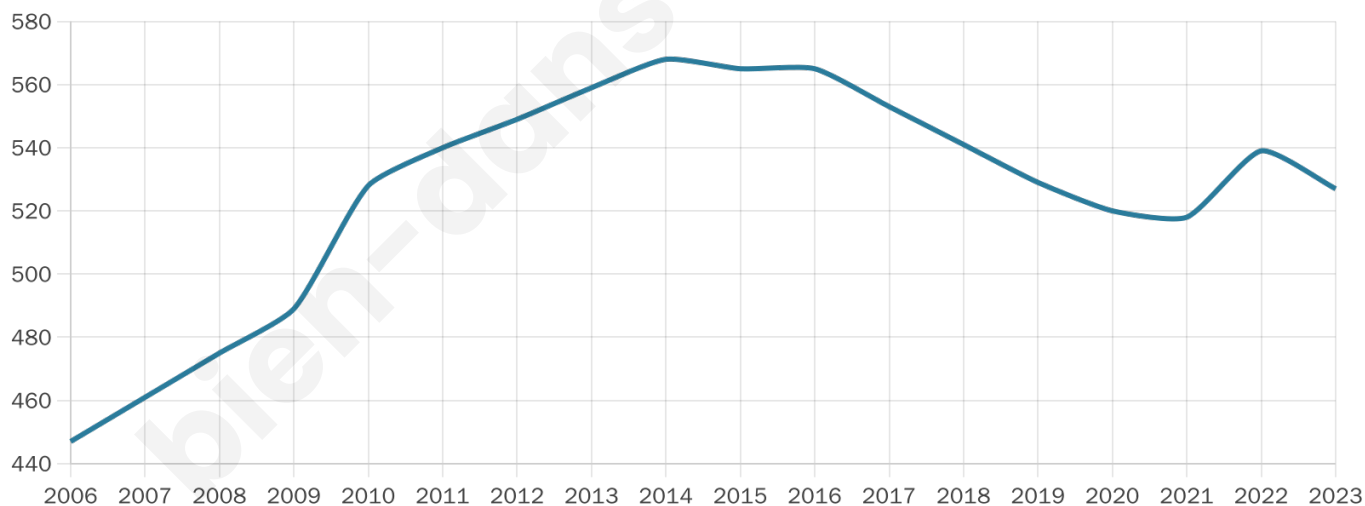

Statistiques sur la population

Nombre d'habitants

527

Age moyen

40 ans

Pop active

50.9%

Taux chômage

5.3%

Pop densité

176 h/km²

Revenu moyen

28 400 €/an

Evolution du nombre d'habitants

Sources : Institut national de la statistique et des études économiques (insee) selon Les dernières parutions officielles de 2024 portant sur les années 2020, 2021 et 2022.

Tranche d'âge

Activité professionnelle

Niveau de diplôme

Composition des ménages

Profils électoraux

Premier tour

	Emmanuel MACRON	39.52 %
	Marine LE PEN	22.31 %
	Éric ZEMMOUR	8.87 %
	Jean-Luc MÉLENCHON	8.06 %
	Yannick JADOT	5.11 %
	Valérie PÉCRESE	4.84 %
	Nicolas DUPONT- AIGNAN	4.30 %
	Fabien ROUSSEL	2.42 %
	Jean LASSALLE	1.88 %
	Anne HIDALGO	1.34 %
	Philippe POUTOU	0.81 %
	Nathalie ARTHAUD	0.54 %