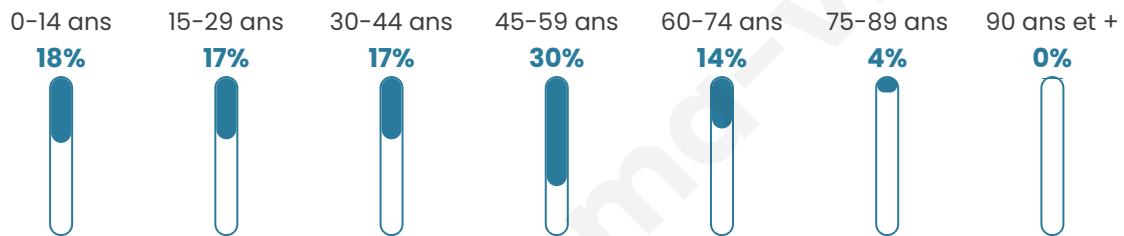

Statistiques sur la population

Nombre d'habitants

527

Age moyen

40 ans

Pop active

50.9%

Taux chômage

5.3%

Pop densité

176 h/km²

Revenu moyen

28 400 €/an

Evolution du nombre d'habitants

Sources : Institut national de la statistique et des études économiques (insee) selon Les dernières parutions officielles de 2024 portant sur les années 2020, 2021 et 2022.

Tranche d'âge

Activité professionnelle

Niveau de diplôme

Composition des ménages

Profils électoraux

Premier tour

	Emmanuel MACRON	39.52 %
	Marine LE PEN	22.31 %
	Éric ZEMMOUR	8.87 %
	Jean-Luc MÉLENCHON	8.06 %
	Yannick JADOT	5.11 %
	Valérie PÉCRESE	4.84 %
	Nicolas DUPONT- AIGNAN	4.30 %
	Fabien ROUSSEL	2.42 %
	Jean LASSALLE	1.88 %
	Anne HIDALGO	1.34 %
	Philippe POUTOU	0.81 %
	Nathalie ARTHAUD	0.54 %

467 inscrits

Participation : 81.37%

Votes blancs : 0.26%

Votes nuls : 1.84%

Second tour

	Emmanuel MACRON	61,78 %
	Marine LE PEN	38,22 %

468 inscrits

Participation : 79.06%