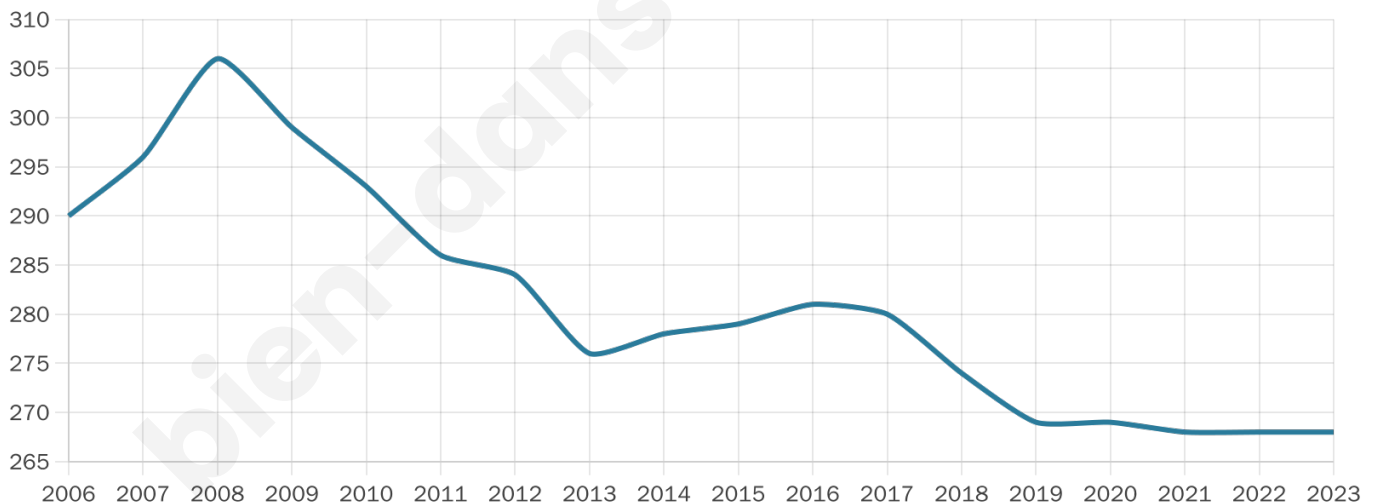

# Statistiques sur la population

Nombre d'habitants

**268**

Age moyen

**43 ans**

Pop active

**48.9%**

Taux chômage

**10.4%**

Pop densité

**22 h/km<sup>2</sup>**

Revenu moyen

**21 390 €/an**

## Evolution du nombre d'habitants

Sources : Institut national de la statistique et des études économiques (insee) selon Les dernières parutions officielles de 2024 portant sur les années 2020, 2021 et 2022.