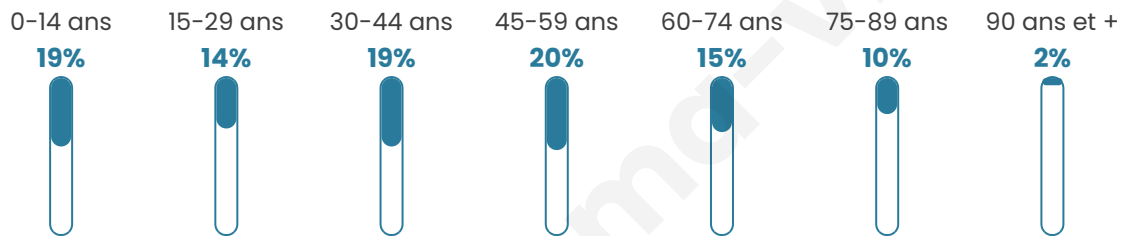

# Statistiques sur la population

Nombre d'habitants

**268**

Age moyen

**43 ans**

Pop active

**48.9%**

Taux chômage

**10.4%**

Pop densité

**22 h/km<sup>2</sup>**

Revenu moyen

**21 390 €/an**

## Evolution du nombre d'habitants

Sources : Institut national de la statistique et des études économiques (insee) selon Les dernières parutions officielles de 2024 portant sur les années 2020, 2021 et 2022.

## Tranche d'âge