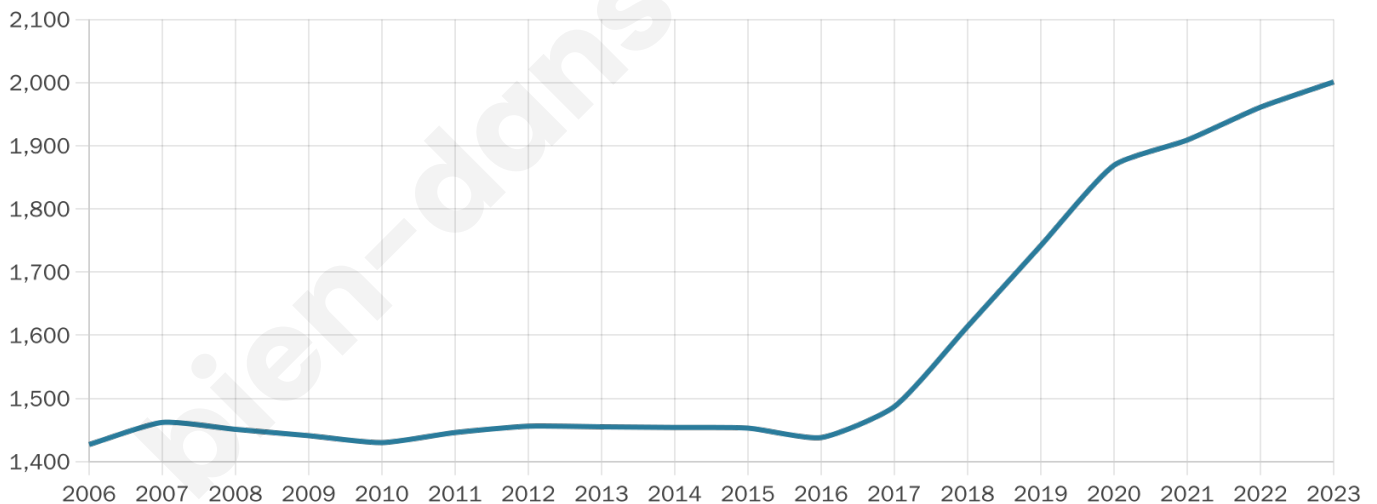

41 ans

Pop active

46.6%

Taux chômage

5%

Pop densité

222 h/km²

Revenu moyen

29 020 €/an

Evolution du nombre d'habitants

Sources : Institut national de la statistique et des études économiques (insee) selon Les dernières parutions officielles de 2024 portant sur les années 2020, 2021 et 2022.