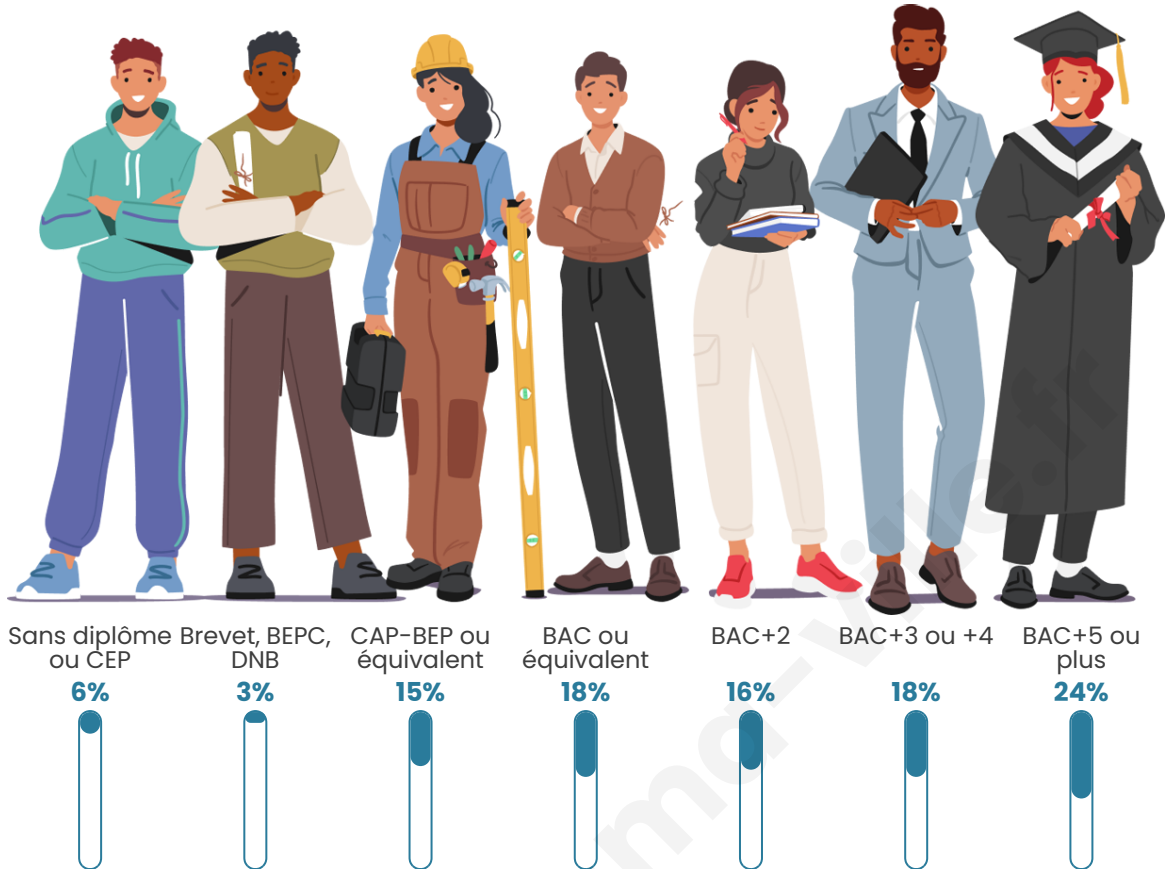

Tranche d'âge

Activité professionnelle

Niveau de diplôme

Composition des ménages

Profils électoraux

Premier tour

	Emmanuel MACRON	30.68 %
	Jean-Luc MÉLENCHON	21.53 %
	Marine LE PEN	19.64 %
	Éric ZEMMOUR	10.09 %
	Yannick JADOT	5.44 %
	Valérie PÉCRESE	4.02 %
	Jean LASSALLE	2.37 %
	Anne HIDALGO	2.05 %
	Fabien ROUSSEL	1.97 %
	Nicolas DUPONT-AIGNAN	1.42 %
	Philippe POUTOU	0.55 %
	Nathalie ARTHAUD	0.24 %