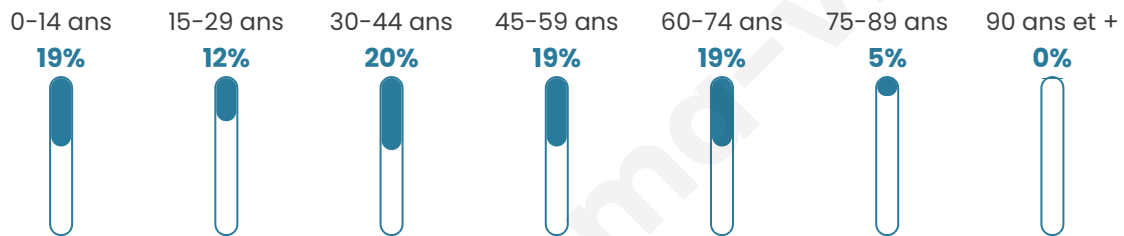

Version web

Ville de Combaillaux

Présenté par

BIEN dans
ma **VILLE** 

Sommaire

Situation géographique	3
Statistiques sur la population	4
Evolution du nombre d'habitants	4
Tranche d'âge	5
0-14 ans	5
15-29 ans	5
30-44 ans	5
45-59 ans	5
60-74 ans	5
75-89 ans	5
90 ans et +	5
Activité professionnelle	5
Agriculteurs	5
Artisans, Commerçants	5
Cadres et sup.	5
Professions intermédiaires	5
Employé	5
Ouvrier	5
Retraité	5
Autres	5
Niveau de diplôme	6
Sans diplôme ou CEP	6
Brevet, BEPC, DNB	6
CAP-BEP ou équivalent	6
BAC ou équivalent	6
BAC+2	6
BAC+3 ou +4	6
BAC+5 ou plus	6
Composition des ménages	6
Couple sans enfant	6
Couple avec enfant(s)	6
Famille monoparentale	6
Colocation / Autre	6
Personnes seules	6
Profil électoraux	7
Premier tour	7
Sécurité	8
Evolution du nombre d'infractions	8
Pour comparer	9
Services à la population	10
Commerce	10
Éducation	10
Villes autour de Combaillaux	11
Avis sur la ville de Combaillaux	12
Moyenne par critère	12
Villes autour de Combaillaux	12
Répartition des avis par note	12
Répartition des avis par note	12

41 ans

Pop active

46.6%

Taux chômage

5%

Pop densité

222 h/km²

Revenu moyen

29 020 €/an

Evolution du nombre d'habitants

Sources : Institut national de la statistique et des études économiques (insee) selon Les dernières parutions officielles de 2024 portant sur les années 2020, 2021 et 2022.

Tranche d'âge

Activité professionnelle

Niveau de diplôme

Composition des ménages

Profils électoraux

Premier tour

	Emmanuel MACRON	30.68 %
	Jean-Luc MÉLENCHON	21.53 %
	Marine LE PEN	19.64 %
	Éric ZEMMOUR	10.09 %
	Yannick JADOT	5.44 %
	Valérie PÉCRESE	4.02 %
	Jean LASSALLE	2.37 %
	Anne HIDALGO	2.05 %
	Fabien ROUSSEL	1.97 %
	Nicolas DUPONT-AIGNAN	1.42 %
	Philippe POUTOU	0.55 %
	Nathalie ARTHAUD	0.24 %