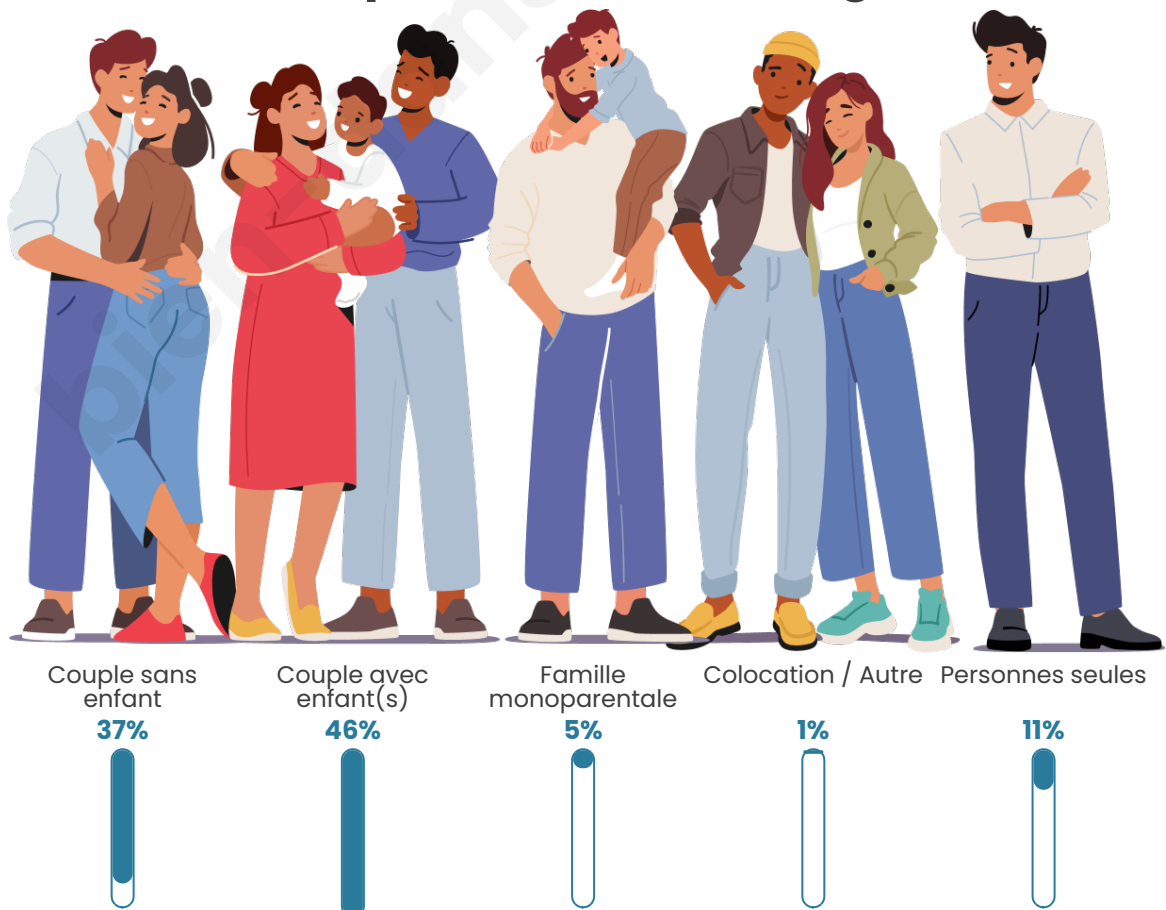

Tranche d'âge

Activité professionnelle

Niveau de diplôme

Composition des ménages

Profils électoraux

Premier tour

	Emmanuel MACRON	30.68 %
	Jean-Luc MÉLENCHON	21.53 %
	Marine LE PEN	19.64 %
	Éric ZEMMOUR	10.09 %
	Yannick JADOT	5.44 %
	Valérie PÉCRESE	4.02 %
	Jean LASSALLE	2.37 %
	Anne HIDALGO	2.05 %
	Fabien ROUSSEL	1.97 %
	Nicolas DUPONT-AIGNAN	1.42 %
	Philippe POUTOU	0.55 %
	Nathalie ARTHAUD	0.24 %