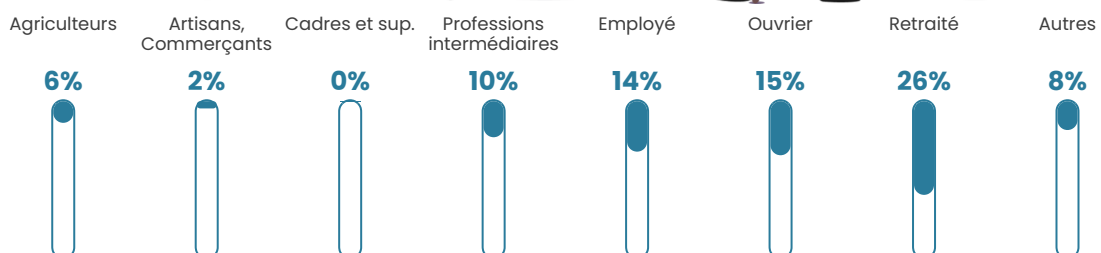

427

Age moyen

42 ans

Pop active

51.3%

Taux chômage

4.4%

Pop densité

22 h/km²

Revenu moyen

21 320 €/an

Evolution du nombre d'habitants

Sources : Institut national de la statistique et des études économiques (insee) selon Les dernières parutions officielles de 2024 portant sur les années 2020, 2021 et 2022.

Tranche d'âge

Activité professionnelle

Niveau de diplôme

Composition des ménages

Profils électoraux

Premier tour

	Marine LE PEN	38.11 %
	Emmanuel MACRON	19.22 %
	Jean-Luc MÉLENCHON	19.22 %
	Jean LASSALLE	7.17 %
	Éric ZEMMOUR	4.89 %
	Valérie PÉCRESSÉ	3.26 %
	Nicolas DUPONT-AIGNAN	2.28 %
	Anne HIDALGO	1.95 %
	Yannick JADOT	1.63 %
	Nathalie ARTHAUD	0.98 %
	Fabien ROUSSEL	0.98 %
	Philippe POUTOU	0.33 %