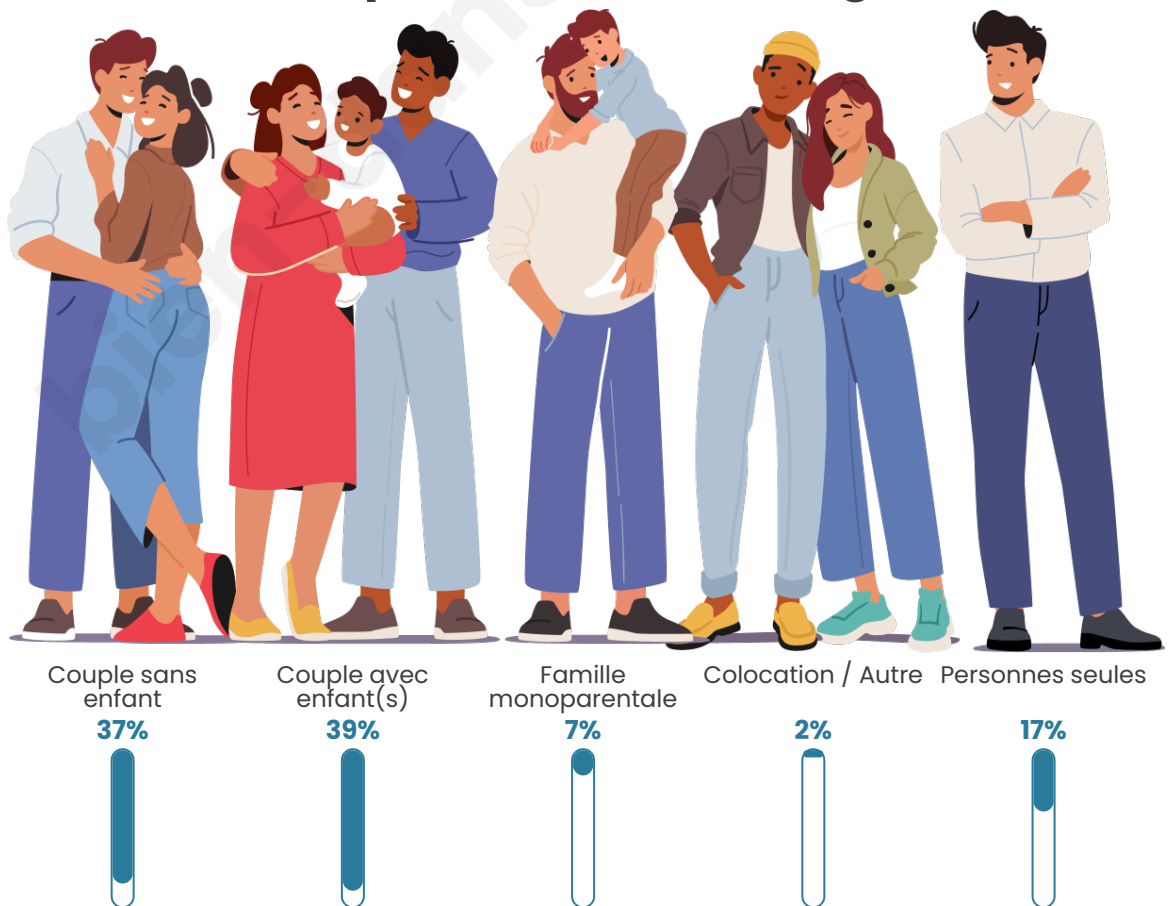

Tranche d'âge

Activité professionnelle

Niveau de diplôme

Composition des ménages

Profils électoraux

Premier tour

	Marine LE PEN	38.11 %
	Emmanuel MACRON	19.22 %
	Jean-Luc MÉLENCHON	19.22 %
	Jean LASSALLE	7.17 %
	Éric ZEMMOUR	4.89 %
	Valérie PÉCRESSÉ	3.26 %
	Nicolas DUPONT-AIGNAN	2.28 %
	Anne HIDALGO	1.95 %
	Yannick JADOT	1.63 %
	Nathalie ARTHAUD	0.98 %
	Fabien ROUSSEL	0.98 %
	Philippe POUTOU	0.33 %