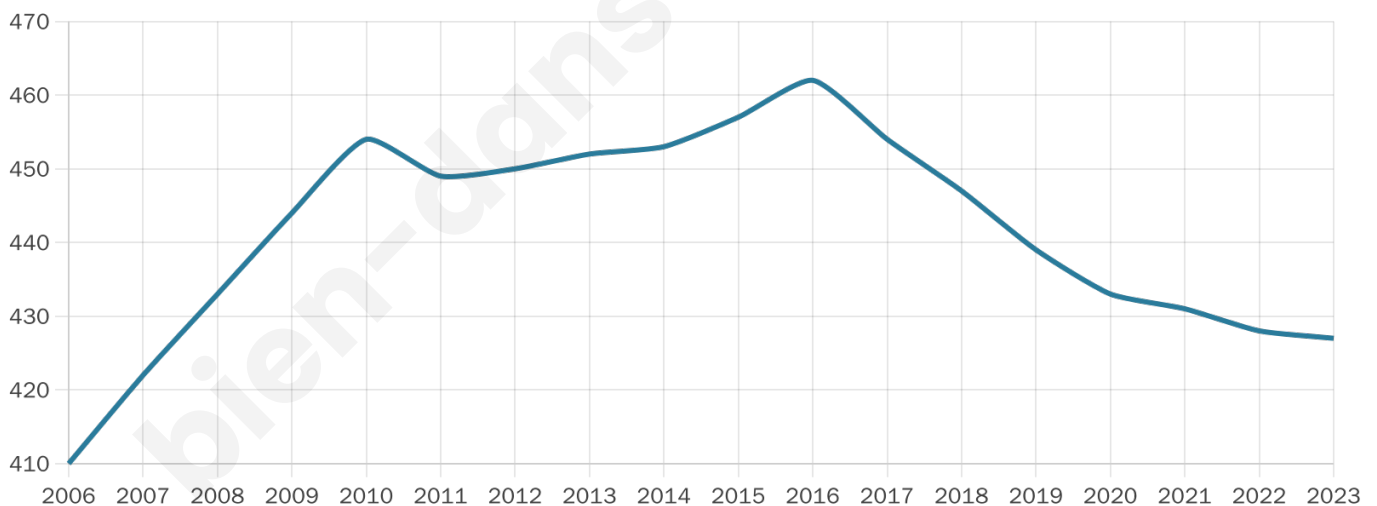

Version web

Ville de Coltines

Présenté par

BIEN dans
ma **VILLE** 

Sommaire

Situation géographique	3
Statistiques sur la population	4
Evolution du nombre d'habitants	4
Tranche d'âge	5
0-14 ans	5
15-29 ans	5
30-44 ans	5
45-59 ans	5
60-74 ans	5
75-89 ans	5
90 ans et +	5
Activité professionnelle	5
Agriculteurs	5
Artisans, Commerçants	5
Cadres et sup.	5
Professions intermédiaires	5
Employé	5
Ouvrier	5
Retraité	5
Autres	5
Niveau de diplôme	6
Sans diplôme ou CEP	6
Brevet, BEPC, DNB	6
CAP-BEP ou équivalent	6
BAC ou équivalent	6
BAC+2	6
BAC+3 ou +4	6
BAC+5 ou plus	6
Composition des ménages	6
Couple sans enfant	6
Couple avec enfant(s)	6
Famille monoparentale	6
Colocation / Autre	6
Personnes seules	6
Profils électoraux	7
Premier tour	7
Sécurité	8
Evolution du nombre d'infractions	8
Pour comparer	9
Services à la population	10
Commerce	10
Éducation	10
Villes autour de Coltines	12

427

Age moyen

42 ans

Pop active

51.3%

Taux chômage

4.4%

Pop densité

22 h/km²

Revenu moyen

21 320 €/an

Evolution du nombre d'habitants

Sources : Institut national de la statistique et des études économiques (insee) selon Les dernières parutions officielles de 2024 portant sur les années 2020, 2021 et 2022.