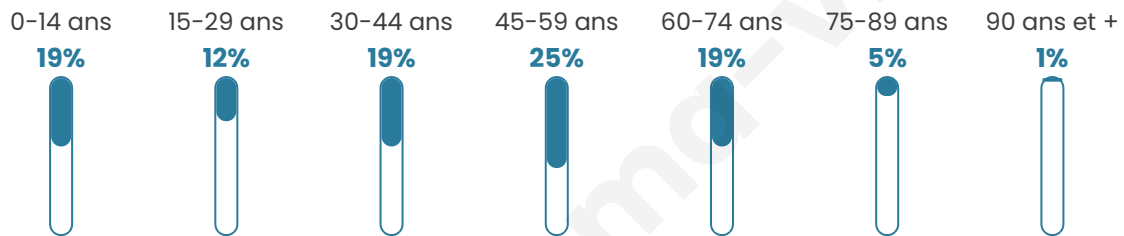

427

Age moyen

42 ans

Pop active

51.3%

Taux chômage

4.4%

Pop densité

22 h/km²

Revenu moyen

21 320 €/an

Evolution du nombre d'habitants

Sources : Institut national de la statistique et des études économiques (insee) selon Les dernières parutions officielles de 2024 portant sur les années 2020, 2021 et 2022.

Tranche d'âge

Activité professionnelle

Niveau de diplôme

Composition des ménages

Profils électoraux

Premier tour

	Marine LE PEN	38.11 %
	Emmanuel MACRON	19.22 %
	Jean-Luc MÉLENCHON	19.22 %
	Jean LASSALLE	7.17 %
	Éric ZEMMOUR	4.89 %
	Valérie PÉCRESSÉ	3.26 %
	Nicolas DUPONT-AIGNAN	2.28 %
	Anne HIDALGO	1.95 %
	Yannick JADOT	1.63 %
	Nathalie ARTHAUD	0.98 %
	Fabien ROUSSEL	0.98 %
	Philippe POUTOU	0.33 %

388 inscrits

Participation : 80.93%

Votes blancs : 2.23%

Votes nuls : 0.00%

Second tour

	Emmanuel MACRON	38,99 %
	Marine LE PEN	61,01 %

388 inscrits

Participation : 80.41%