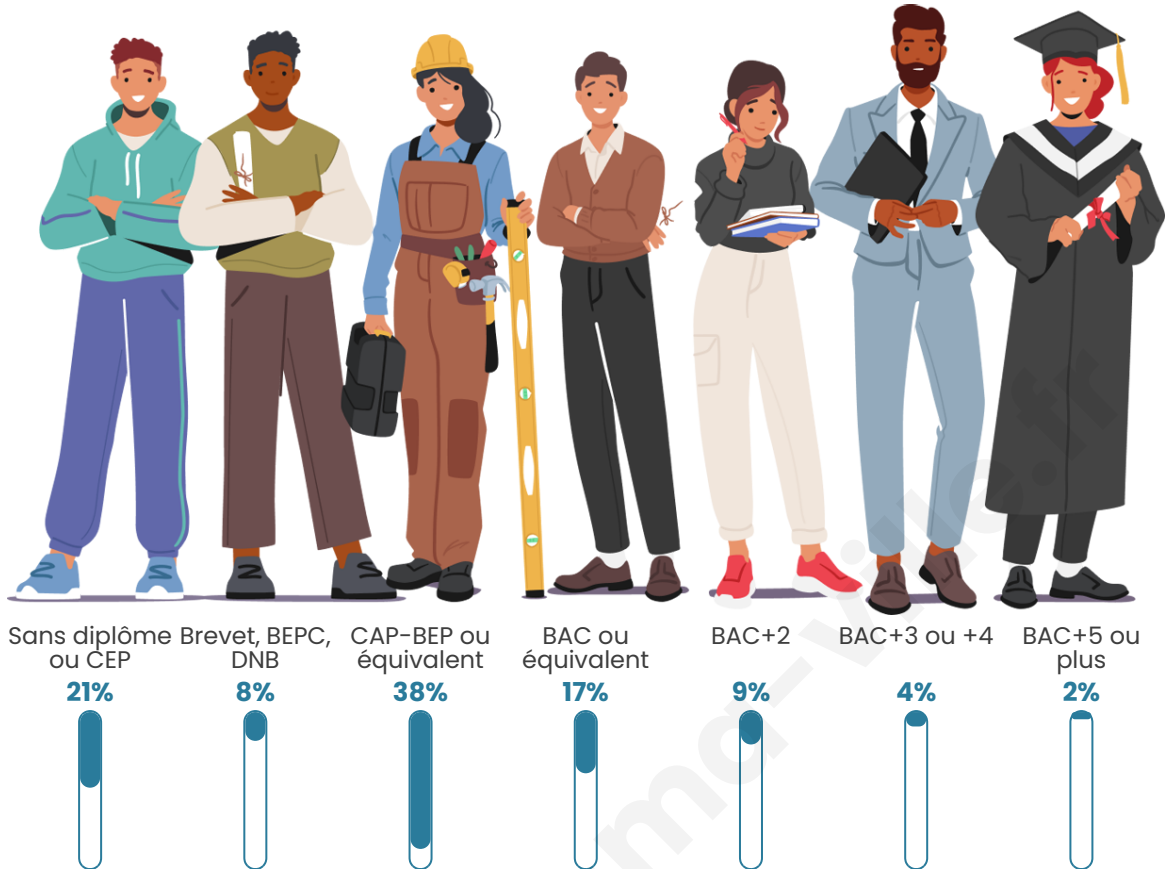

427

Age moyen

42 ans

Pop active

51.3%

Taux chômage

4.4%

Pop densité

Tranche d'âge

Activité professionnelle

Niveau de diplôme

Composition des ménages

Profils électoraux

Premier tour

	Marine LE PEN	38.11 %
	Emmanuel MACRON	19.22 %
	Jean-Luc MÉLENCHON	19.22 %
	Jean LASSALLE	7.17 %
	Éric ZEMMOUR	4.89 %
	Valérie PÉCRESSÉ	3.26 %
	Nicolas DUPONT-AIGNAN	2.28 %
	Anne HIDALGO	1.95 %
	Yannick JADOT	1.63 %
	Nathalie ARTHAUD	0.98 %
	Fabien ROUSSEL	0.98 %
	Philippe POUTOU	0.33 %