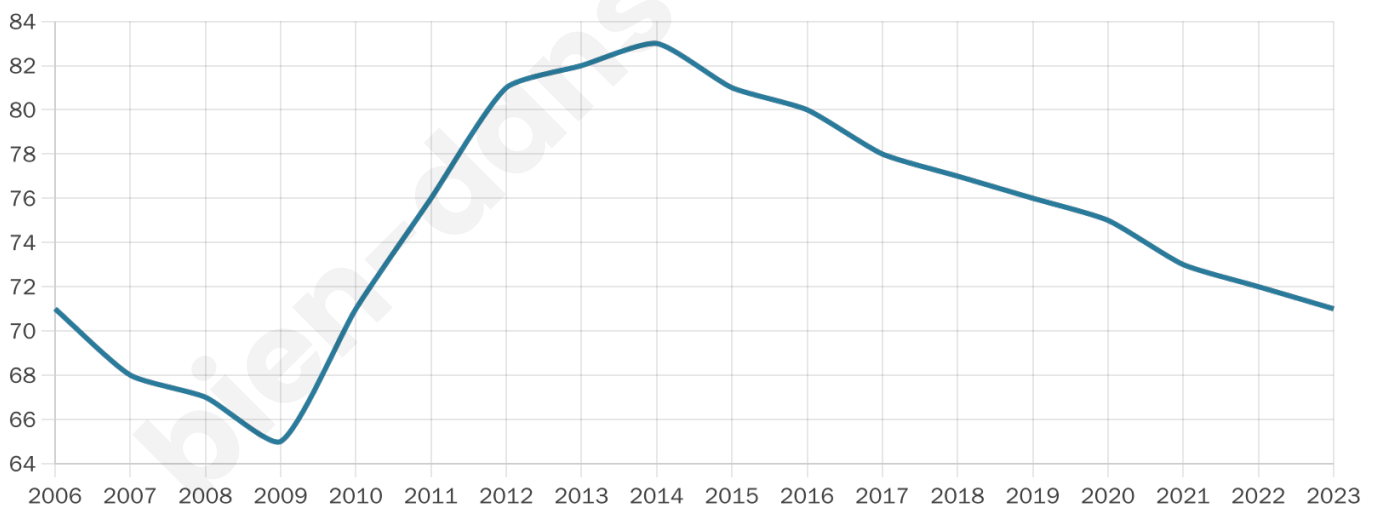

# Statistiques sur la population

Nombre d'habitants

**71**

Age moyen

**42 ans**

Pop active

**32.4%**

Taux chômage

**8.3%**

Pop densité

**24 h/km<sup>2</sup>**

Revenu moyen

**NC**

## Evolution du nombre d'habitants

Sources : Institut national de la statistique et des études économiques (insee) selon Les dernières parutions officielles de 2024 portant sur les années 2020, 2021 et 2022.