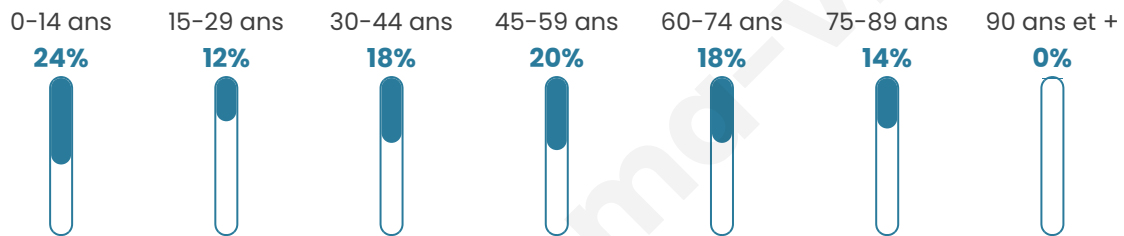

# Statistiques sur la population

Nombre d'habitants

**71**

Age moyen

**42 ans**

Pop active

**32.4%**

Taux chômage

**8.3%**

Pop densité

**24 h/km<sup>2</sup>**

Revenu moyen

**NC**

## Evolution du nombre d'habitants

Sources : Institut national de la statistique et des études économiques (insee) selon Les dernières parutions officielles de 2024 portant sur les années 2020, 2021 et 2022.

## Tranche d'âge