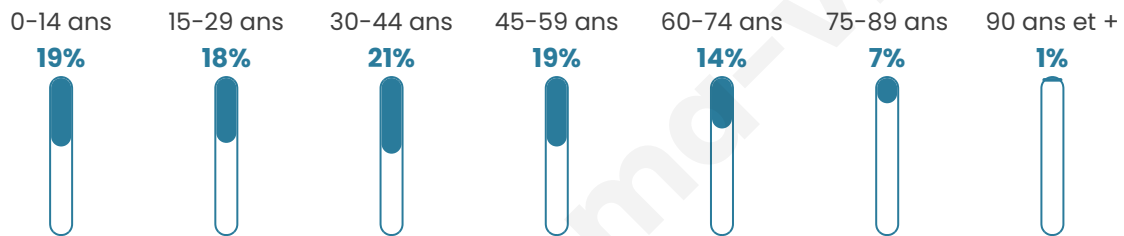

# Statistiques sur la population

Nombre d'habitants

**40 882**

Age moyen

**39 ans**

Pop active

**48.4%**

Taux chômage

**9%**

Pop densité

**2 044 h/km<sup>2</sup>**

Revenu moyen

**23 690 €/an**

## Evolution du nombre d'habitants

Sources : Institut national de la statistique et des études économiques (insee) selon Les dernières parutions officielles de 2024 portant sur les années 2020, 2021 et 2022.

## Tranche d'âge