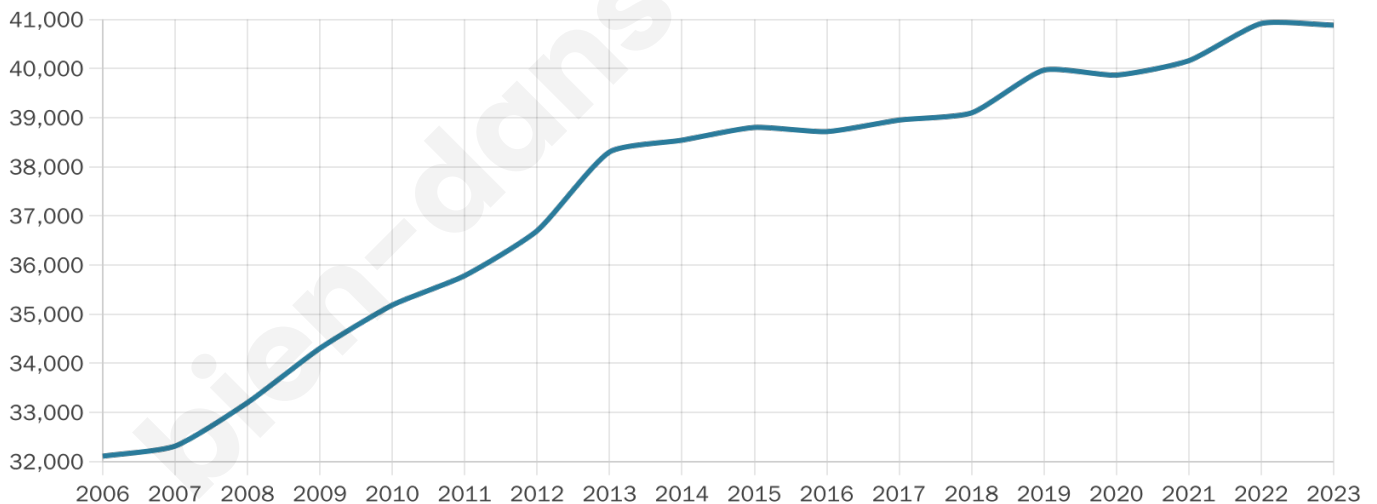

# Statistiques sur la population

Nombre d'habitants

**40 882**

Age moyen

**39 ans**

Pop active

**48.4%**

Taux chômage

**9%**

Pop densité

**2 044 h/km<sup>2</sup>**

Revenu moyen

**23 690 €/an**

## Evolution du nombre d'habitants

Sources : Institut national de la statistique et des études économiques (insee) selon Les dernières parutions officielles de 2024 portant sur les années 2020, 2021 et 2022.