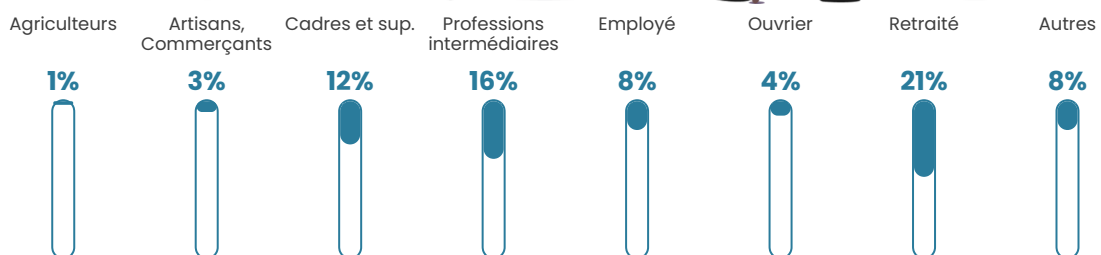

Pop densité

271 h/km²

Revenu moyen

29 170 €/an

Evolution du nombre d'habitants

Sources : Institut national de la statistique et des études économiques (insee) selon Les dernières parutions officielles de 2024 portant sur les années 2020, 2021 et 2022.

Tranche d'âge

Activité professionnelle

Niveau de diplôme

Composition des ménages

Profils électoraux

Premier tour

	Emmanuel MACRON	41.86 %
	Jean-Luc MÉLENCHON	15.48 %
	Marine LE PEN	12.50 %
	Éric ZEMMOUR	7.00 %
	Yannick JADOT	7.00 %
	Valérie PÉCRESE	6.19 %
	Jean LASSALLE	2.87 %
	Nicolas DUPONT- AIGNAN	2.41 %
	Anne HIDALGO	1.95 %
	Fabien ROUSSEL	1.83 %
	Philippe POUTOU	0.69 %
	Nathalie ARTHAUD	0.23 %