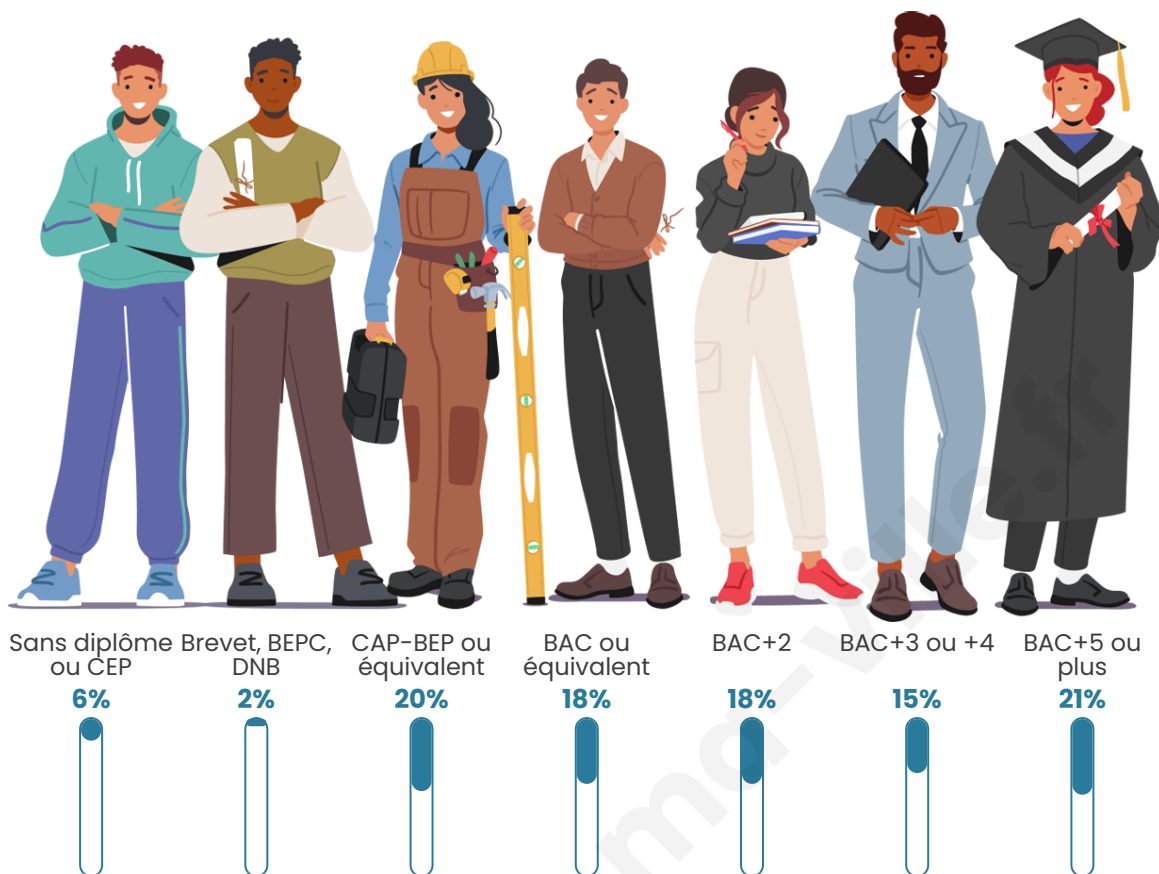

Nombre d'habitants

1 353

Age moyen

41 ans

Pop active

47.3%

Taux chômage

6.2%

Pop densité

271 h/km²

Revenu moyen

29 170 €/an

Evolution du nombre d'habitants

Sources : Institut national de la statistique et des études économiques (insee) selon Les dernières parutions officielles de 2024 portant sur les années 2020, 2021 et 2022.

Tranche d'âge

Activité professionnelle

Niveau de diplôme

Composition des ménages

Profils électoraux

Premier tour

	Emmanuel MACRON	41.86 %
	Jean-Luc MÉLENCHON	15.48 %
	Marine LE PEN	12.50 %
	Éric ZEMMOUR	7.00 %
	Yannick JADOT	7.00 %
	Valérie PÉCRESE	6.19 %
	Jean LASSALLE	2.87 %
	Nicolas DUPONT- AIGNAN	2.41 %
	Anne HIDALGO	1.95 %
	Fabien ROUSSEL	1.83 %
	Philippe POUTOU	0.69 %
	Nathalie ARTHAUD	0.23 %