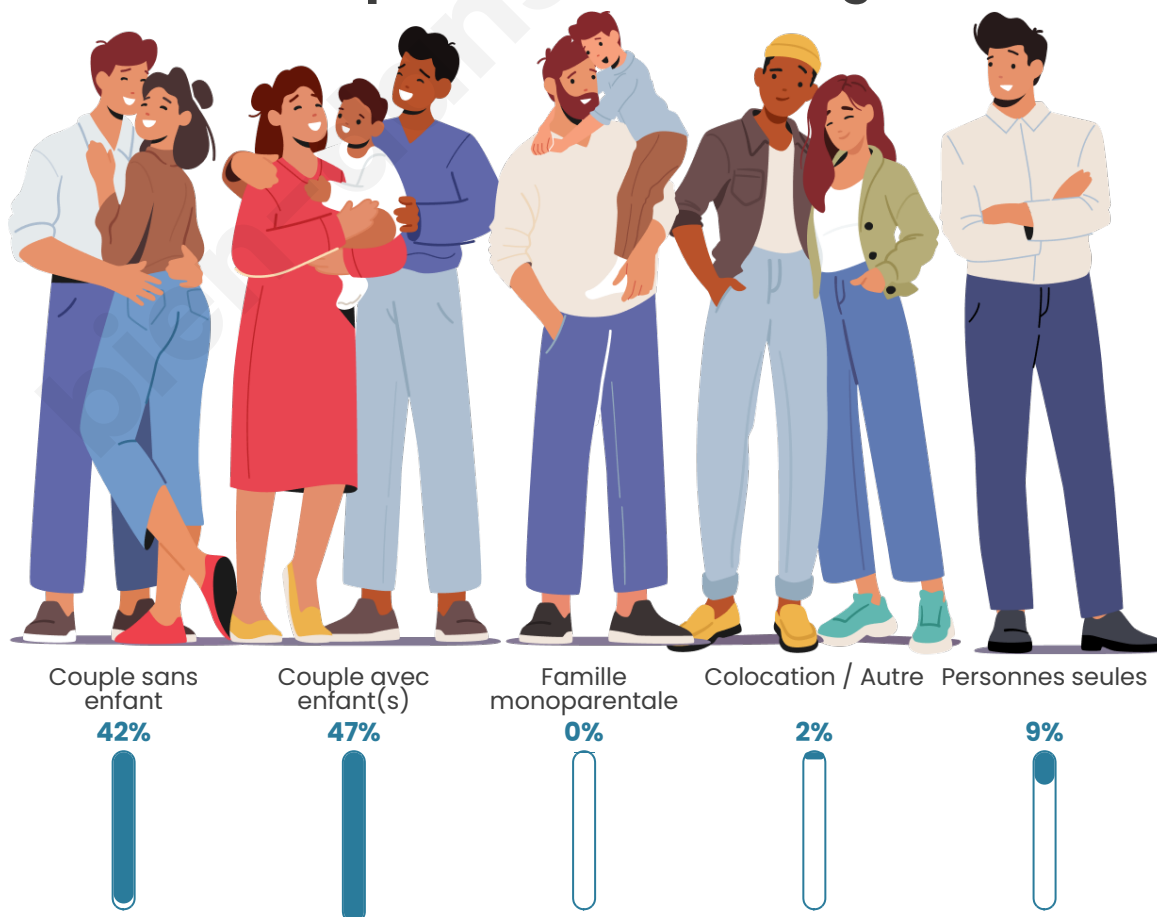

Nombre d'habitants

1 353

Age moyen

41 ans

Pop active

47.3%

Taux chômage

6.2%

Tranche d'âge

Activité professionnelle

Niveau de diplôme

Composition des ménages

Profils électoraux

Premier tour

	Emmanuel MACRON	41.86 %
	Jean-Luc MÉLENCHON	15.48 %
	Marine LE PEN	12.50 %
	Éric ZEMMOUR	7.00 %
	Yannick JADOT	7.00 %
	Valérie PÉCRESE	6.19 %
	Jean LASSALLE	2.87 %
	Nicolas DUPONT- AIGNAN	2.41 %
	Anne HIDALGO	1.95 %
	Fabien ROUSSEL	1.83 %
	Philippe POUTOU	0.69 %
	Nathalie ARTHAUD	0.23 %