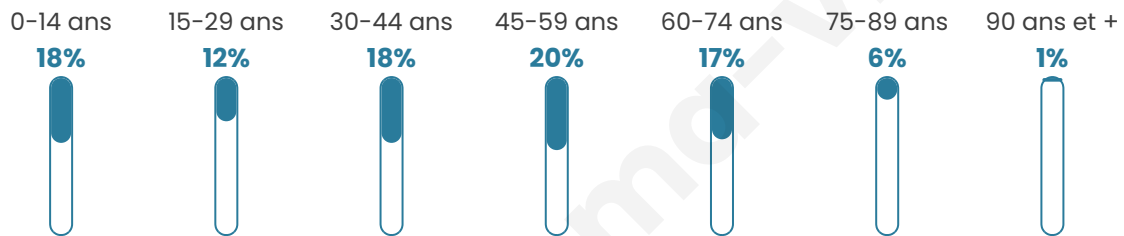

Nombre d'habitants

1 353

Age moyen

41 ans

Pop active

47.3%

Taux chômage

6.2%

Pop densité

271 h/km²

Revenu moyen

29 170 €/an

Evolution du nombre d'habitants

Sources : Institut national de la statistique et des études économiques (insee) selon Les dernières parutions officielles de 2024 portant sur les années 2020, 2021 et 2022.

Tranche d'âge

Activité professionnelle

Niveau de diplôme

Composition des ménages

Profils électoraux

Premier tour

	Emmanuel MACRON	41.86 %
	Jean-Luc MÉLENCHON	15.48 %
	Marine LE PEN	12.50 %
	Éric ZEMMOUR	7.00 %
	Yannick JADOT	7.00 %
	Valérie PÉCRESE	6.19 %
	Jean LASSALLE	2.87 %
	Nicolas DUPONT- AIGNAN	2.41 %
	Anne HIDALGO	1.95 %
	Fabien ROUSSEL	1.83 %
	Philippe POUTOU	0.69 %
	Nathalie ARTHAUD	0.23 %

1 080 inscrits

Participation : 82.41%

Votes blancs : 2.02%

Votes nuls : 0.00%

Second tour

	Emmanuel MACRON	75,43 %
	Marine LE PEN	24,57 %

1 081 inscrits

Participation : 82.79%