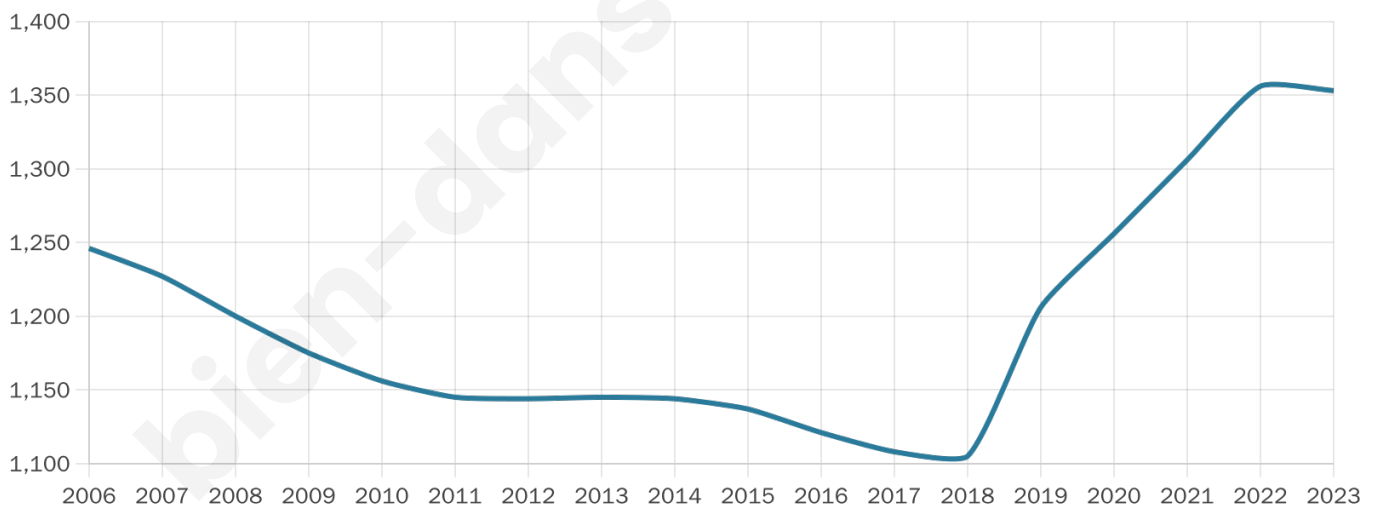

Nombre d'habitants

1 353

Age moyen

41 ans

Pop active

47.3%

Taux chômage

6.2%

Pop densité

271 h/km²

Revenu moyen

29 170 €/an

Evolution du nombre d'habitants

Sources : Institut national de la statistique et des études économiques (insee) selon Les dernières parutions officielles de 2024 portant sur les années 2020, 2021 et 2022.

Tranche d'âge

Activité professionnelle

Niveau de diplôme

Composition des ménages

Profils électoraux

Premier tour

	Emmanuel MACRON	41.86 %
	Jean-Luc MÉLENCHON	15.48 %
	Marine LE PEN	12.50 %
	Éric ZEMMOUR	7.00 %
	Yannick JADOT	7.00 %
	Valérie PÉCRESE	6.19 %
	Jean LASSALLE	2.87 %
	Nicolas DUPONT- AIGNAN	2.41 %
	Anne HIDALGO	1.95 %
	Fabien ROUSSEL	1.83 %
	Philippe POUTOU	0.69 %
	Nathalie ARTHAUD	0.23 %