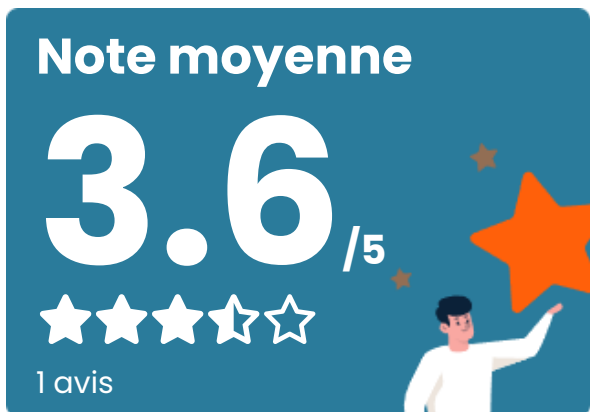

Avis sur la ville de Colomby-Anguerny