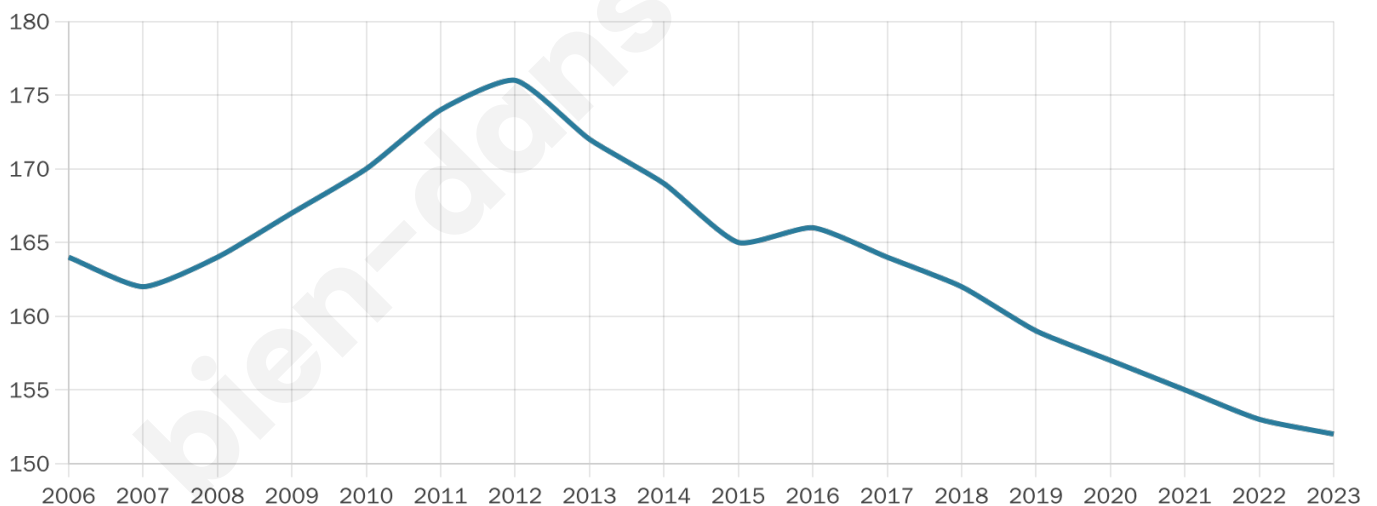

# Statistiques sur la population

Nombre d'habitants

**152**

Age moyen

**42 ans**

Pop active

**56.6%**

Taux chômage

**10.6%**

Pop densité

**51 h/km<sup>2</sup>**

Revenu moyen

**25 330 €/an**

## Evolution du nombre d'habitants

Sources : Institut national de la statistique et des études économiques (insee) selon Les dernières parutions officielles de 2024 portant sur les années 2020, 2021 et 2022.