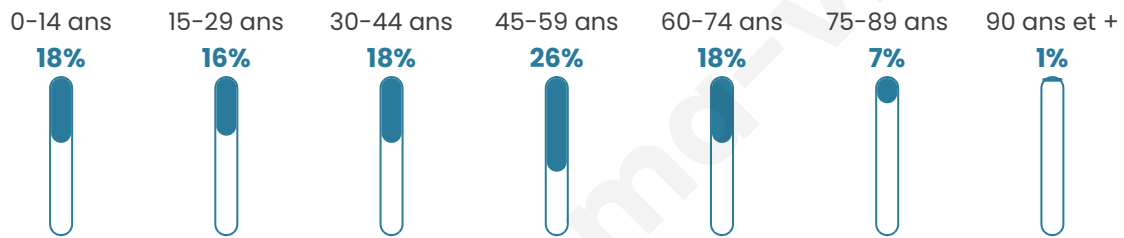

# Statistiques sur la population

Nombre d'habitants

**152**

Age moyen

**42 ans**

Pop active

**56.6%**

Taux chômage

**10.6%**

Pop densité

**51 h/km<sup>2</sup>**

Revenu moyen

**25 330 €/an**

## Evolution du nombre d'habitants

Sources : Institut national de la statistique et des études économiques (insee) selon Les dernières parutions officielles de 2024 portant sur les années 2020, 2021 et 2022.

## Tranche d'âge