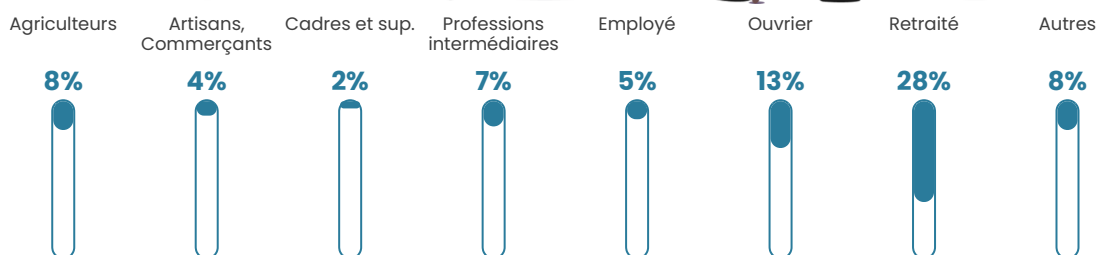

22 h/km²

Revenu moyen

20 350 €/an

Evolution du nombre d'habitants

Sources : Institut national de la statistique et des études économiques (insee) selon Les dernières parutions officielles de 2024 portant sur les années 2020, 2021 et 2022.

Tranche d'âge

Activité professionnelle

Niveau de diplôme

Composition des ménages

Profils électoraux

Premier tour

	Emmanuel MACRON	44.12 %
	Marine LE PEN	25.21 %
	Jean-Luc MÉLENCHON	8.40 %
	Éric ZEMMOUR	6.30 %
	Valérie PÉCRESSÉ	4.62 %
	Jean LASSALLE	4.20 %
	Yannick JADOT	3.36 %
	Nicolas DUPONT- AIGNAN	1.26 %
	Anne HIDALGO	0.84 %
	Philippe POUTOU	0.84 %
	Nathalie ARTHAUD	0.42 %
	Fabien ROUSSEL	0.42 %