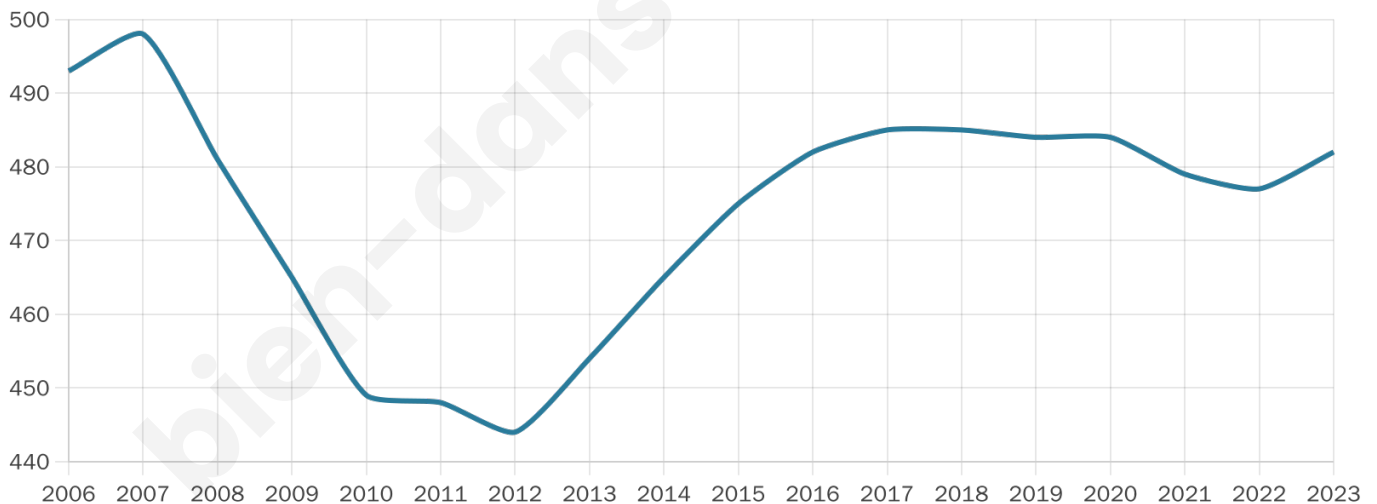

482

Age moyen

42 ans

Pop active

41.5%

Taux chômage

3%

Pop densité

22 h/km²

Revenu moyen

20 350 €/an

Evolution du nombre d'habitants

Sources : Institut national de la statistique et des études économiques (insee) selon Les dernières parutions officielles de 2024 portant sur les années 2020, 2021 et 2022.