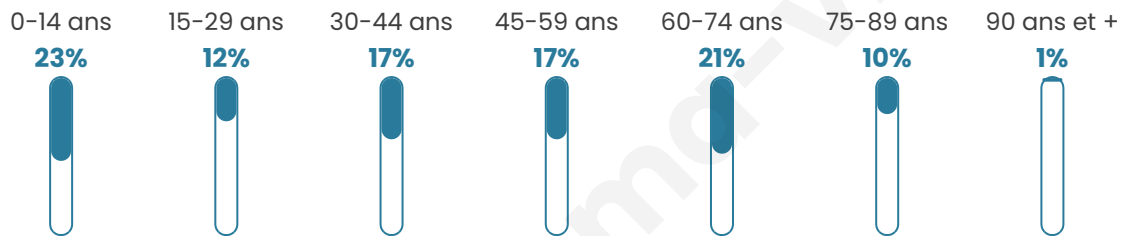

482

Age moyen

42 ans

Pop active

41.5%

Taux chômage

3%

Pop densité

22 h/km²

Revenu moyen

20 350 €/an

Evolution du nombre d'habitants

Sources : Institut national de la statistique et des études économiques (insee) selon Les dernières parutions officielles de 2024 portant sur les années 2020, 2021 et 2022.

Tranche d'âge

Activité professionnelle

Niveau de diplôme

Composition des ménages

Profils électoraux

Premier tour

	Emmanuel MACRON	44.12 %
	Marine LE PEN	25.21 %
	Jean-Luc MÉLENCHON	8.40 %
	Éric ZEMMOUR	6.30 %
	Valérie PÉCRESSÉ	4.62 %
	Jean LASSALLE	4.20 %
	Yannick JADOT	3.36 %
	Nicolas DUPONT- AIGNAN	1.26 %
	Anne HIDALGO	0.84 %
	Philippe POUTOU	0.84 %
	Nathalie ARTHAUD	0.42 %
	Fabien ROUSSEL	0.42 %

332 inscrits

Participation : 76.2%

Votes blancs : 4.35%

Votes nuls : 1.58%

Second tour

	Emmanuel MACRON	64,73 %
	Marine LE PEN	35,27 %

333 inscrits

Participation : 79.88%