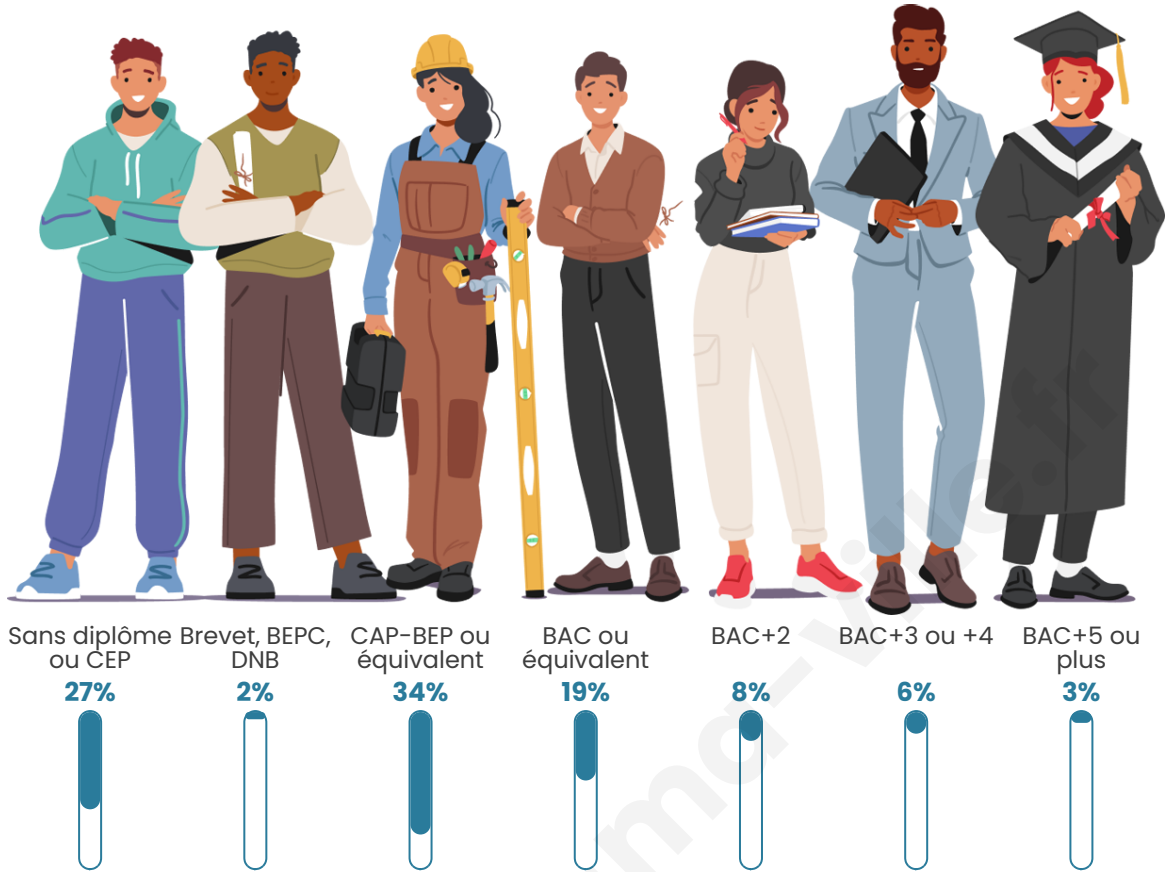

482

Age moyen

42 ans

Pop active

41.5%

Taux chômage

3%

Pop densité

Tranche d'âge

Activité professionnelle

Niveau de diplôme

Composition des ménages

Profils électoraux

Premier tour

	Emmanuel MACRON	44.12 %
	Marine LE PEN	25.21 %
	Jean-Luc MÉLENCHON	8.40 %
	Éric ZEMMOUR	6.30 %
	Valérie PÉCRESSÉ	4.62 %
	Jean LASSALLE	4.20 %
	Yannick JADOT	3.36 %
	Nicolas DUPONT- AIGNAN	1.26 %
	Anne HIDALGO	0.84 %
	Philippe POUTOU	0.84 %
	Nathalie ARTHAUD	0.42 %
	Fabien ROUSSEL	0.42 %