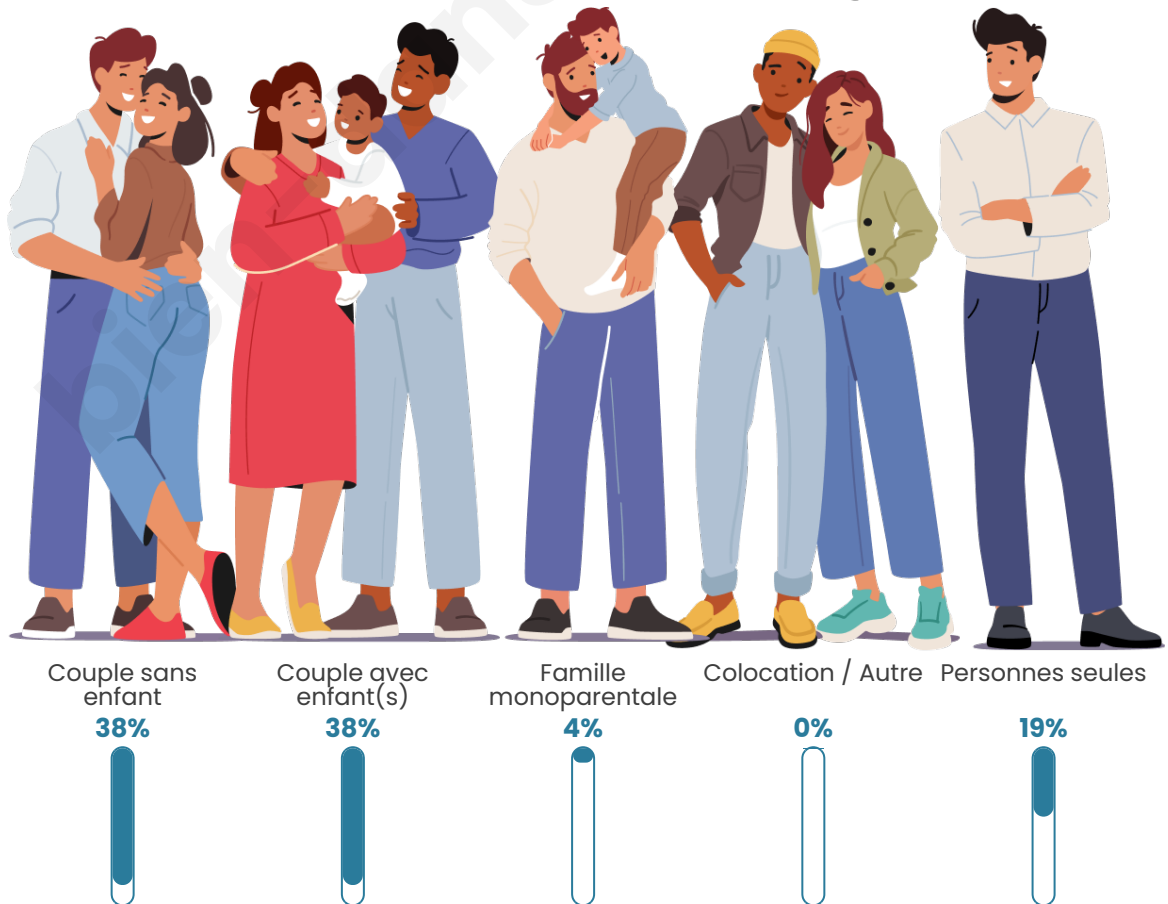

Tranche d'âge

Activité professionnelle

Niveau de diplôme

Composition des ménages

Profils électoraux

Premier tour

	Emmanuel MACRON	44.12 %
	Marine LE PEN	25.21 %
	Jean-Luc MÉLENCHON	8.40 %
	Éric ZEMMOUR	6.30 %
	Valérie PÉCRESSÉ	4.62 %
	Jean LASSALLE	4.20 %
	Yannick JADOT	3.36 %
	Nicolas DUPONT- AIGNAN	1.26 %
	Anne HIDALGO	0.84 %
	Philippe POUTOU	0.84 %
	Nathalie ARTHAUD	0.42 %
	Fabien ROUSSEL	0.42 %