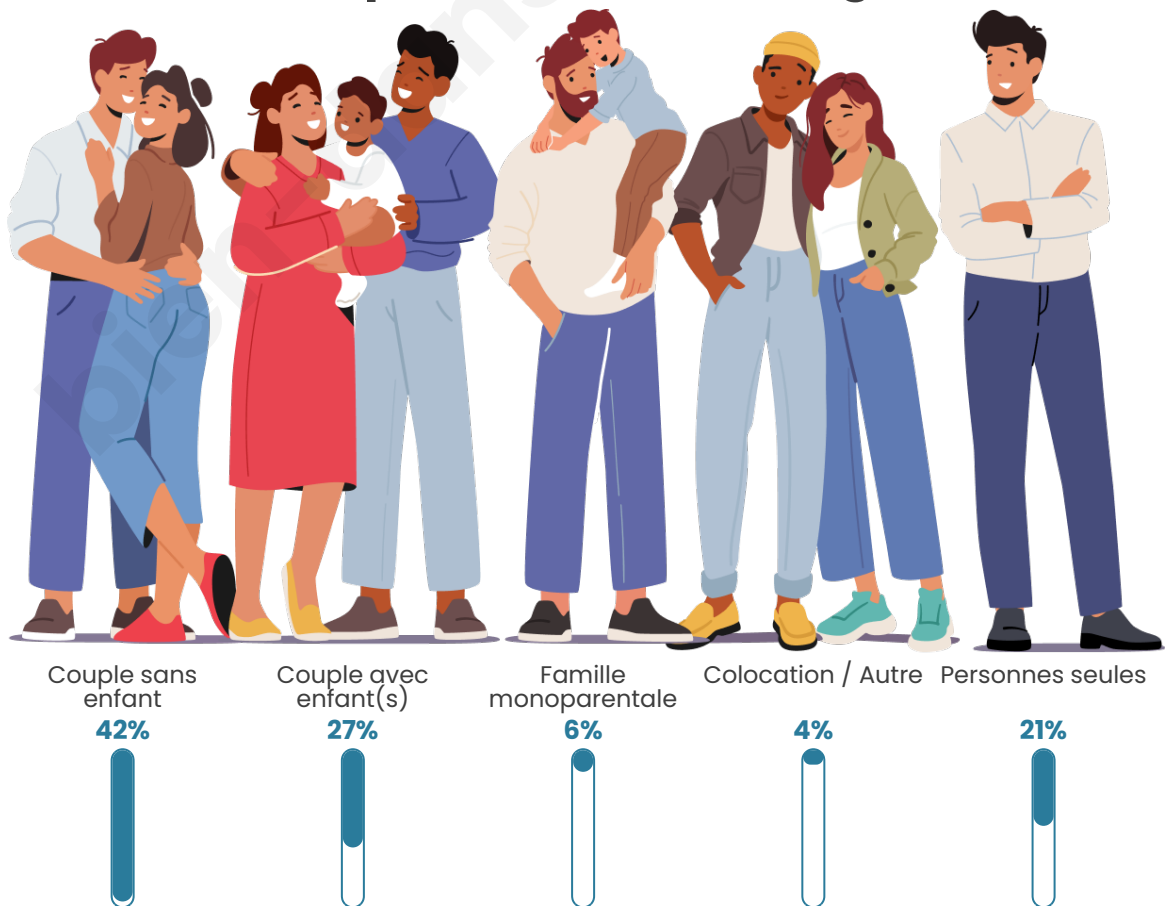

Tranche d'âge

Activité professionnelle

Niveau de diplôme

Composition des ménages

Profils électoraux

Premier tour

	Marine LE PEN	42.40 %
	Emmanuel MACRON	17.61 %
	Jean-Luc MÉLENCHON	12.19 %
	Éric ZEMMOUR	10.07 %
	Jean LASSALLE	4.89 %
	Nicolas DUPONT-AIGNAN	2.94 %
	Yannick JADOT	2.59 %
	Valérie PÉCRESSE	2.47 %
	Anne HIDALGO	2.18 %
	Fabien ROUSSEL	1.59 %
	Philippe POUTOU	0.59 %
	Nathalie ARTHAUD	0.47 %