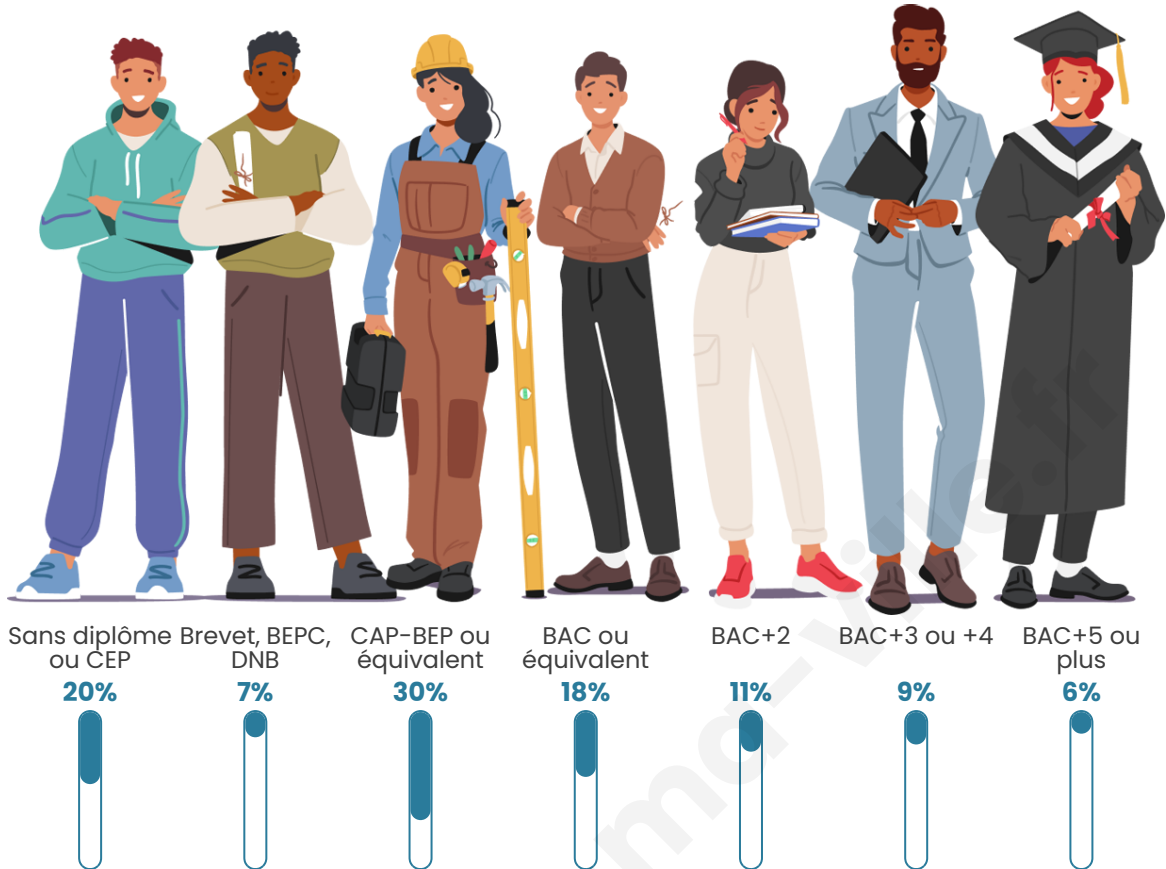

Tranche d'âge

Activité professionnelle

Niveau de diplôme

Composition des ménages

Profils électoraux

Premier tour

	Marine LE PEN	42.40 %
	Emmanuel MACRON	17.61 %
	Jean-Luc MÉLENCHON	12.19 %
	Éric ZEMMOUR	10.07 %
	Jean LASSALLE	4.89 %
	Nicolas DUPONT-AIGNAN	2.94 %
	Yannick JADOT	2.59 %
	Valérie PÉCRESSE	2.47 %
	Anne HIDALGO	2.18 %
	Fabien ROUSSEL	1.59 %
	Philippe POUTOU	0.59 %
	Nathalie ARTHAUD	0.47 %