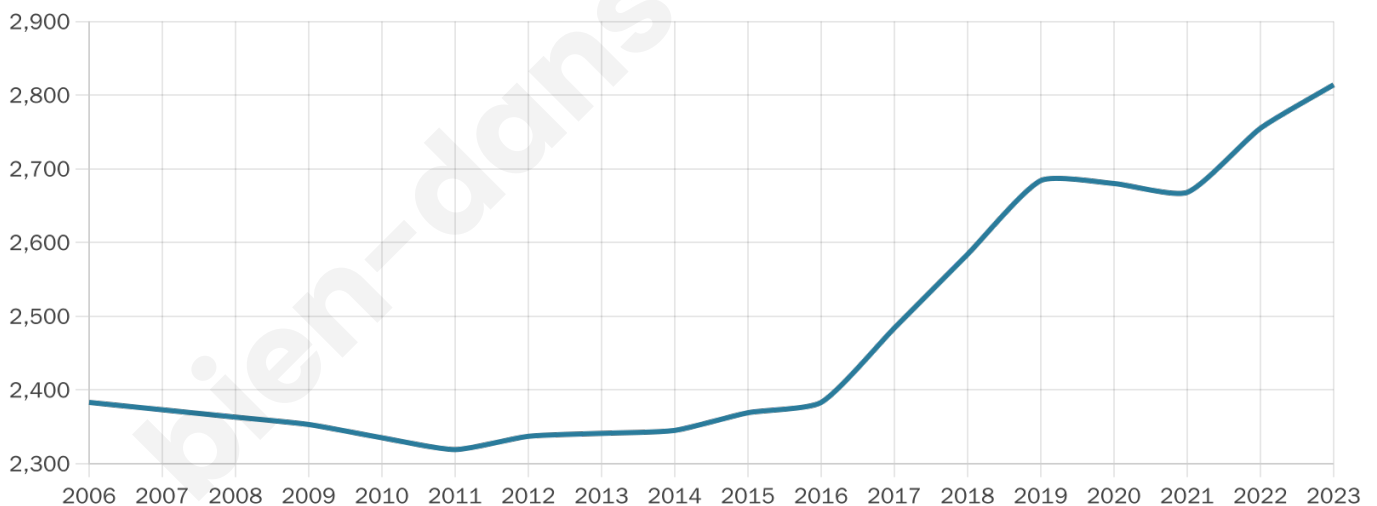

46 ans

Pop active

42.2%

Taux chômage

9.9%

Pop densité

281 h/km²

Revenu moyen

22 970 €/an

Evolution du nombre d'habitants

Sources : Institut national de la statistique et des études économiques (insee) selon Les dernières parutions officielles de 2024 portant sur les années 2020, 2021 et 2022.