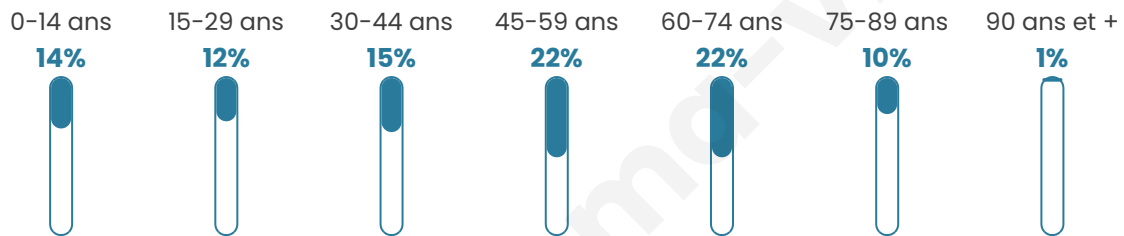

Version web

Ville de Colombiers

Présenté par

BIEN dans
ma **VILLE** 

Sommaire

Situation géographique	3
Statistiques sur la population	4
Evolution du nombre d'habitants	4
Tranche d'âge	5
0-14 ans	5
15-29 ans	5
30-44 ans	5
45-59 ans	5
60-74 ans	5
75-89 ans	5
90 ans et +	5
Activité professionnelle	5
Agriculteurs	5
Artisans, Commerçants	5
Cadres et sup.	5
Professions intermédiaires	5
Employé	5
Ouvrier	5
Retraité	5
Autres	5
Niveau de diplôme	6
Sans diplôme ou CEP	6
Brevet, BEPC, DNB	6
CAP-BEP ou équivalent	6
BAC ou équivalent	6
BAC+2	6
BAC+3 ou +4	6
BAC+5 ou plus	6
Composition des ménages	6
Couple sans enfant	6
Couple avec enfant(s)	6
Famille monoparentale	6
Colocation / Autre	6
Personnes seules	6
Profil électoraux	7
Premier tour	7
Sécurité	8
Evolution du nombre d'infractions	8
Pour comparer	9
Services à la population	10
Commerce	10
Éducation	10
Villes autour de Colombiers	11
Avis sur la ville de Colombiers	12
Moyenne par critère	12
Villes autour de Colombiers	12
Répartition des avis par note	12
Répartition des avis par note	12

46 ans

Pop active

42.2%

Taux chômage

9.9%

Pop densité

281 h/km²

Revenu moyen

Tranche d'âge

Activité professionnelle

Niveau de diplôme

Composition des ménages

Profils électoraux

Premier tour

	Marine LE PEN	42.40 %
	Emmanuel MACRON	17.61 %
	Jean-Luc MÉLENCHON	12.19 %
	Éric ZEMMOUR	10.07 %
	Jean LASSALLE	4.89 %
	Nicolas DUPONT-AIGNAN	2.94 %
	Yannick JADOT	2.59 %
	Valérie PÉCRESSE	2.47 %
	Anne HIDALGO	2.18 %
	Fabien ROUSSEL	1.59 %
	Philippe POUTOU	0.59 %
	Nathalie ARTHAUD	0.47 %