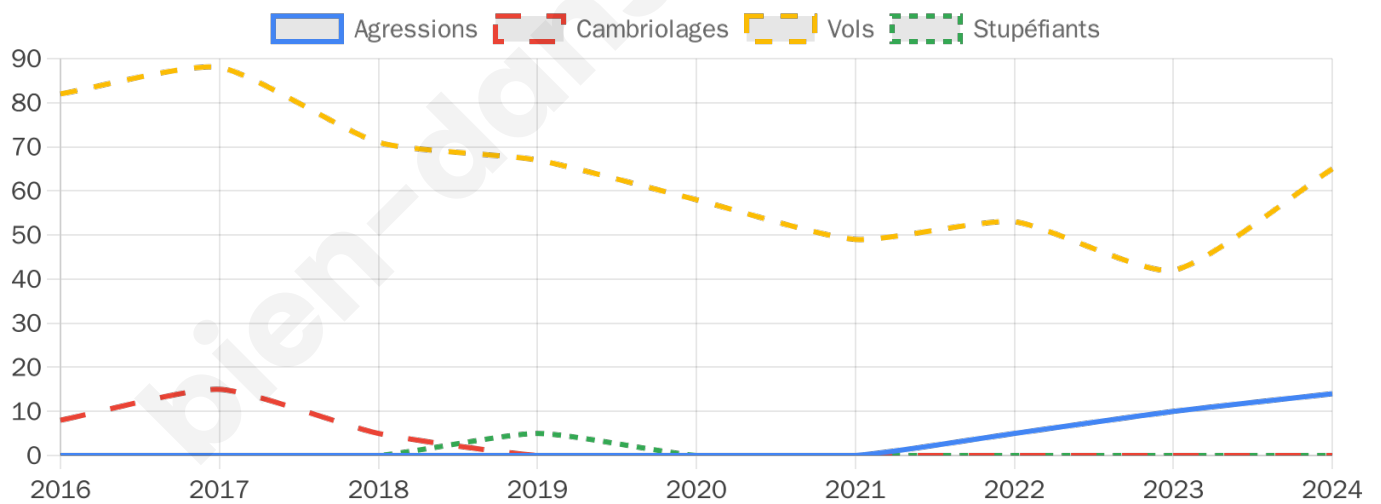

Second tour

	Emmanuel MACRON	33,61 %
	Marine LE PEN	66,39 %

2 065 inscrits

Participation : 83.78%

Votes blancs : 5.66%

Votes nuls : 2.31%

2 065 inscrits

Participation : 84.46%

Votes blancs : 1.89%

Votes nuls : 0.75%

Sécurité

Agressions physiques / sexuelles

14

Cambriolages

0

Vols / dégradations

65

Stupéfiants

0

Evolution du nombre d'infractions

Pour comparer

(en proportion du nombre d'habitants)

Sources : Bases statistiques communale, départementale et régionale de la délinquance enregistrée par la police et la gendarmerie nationales selon les dernières parutions officielles de 2025 portant sur l'année 2024 ([data.gouv](https://data.gouv.fr)).