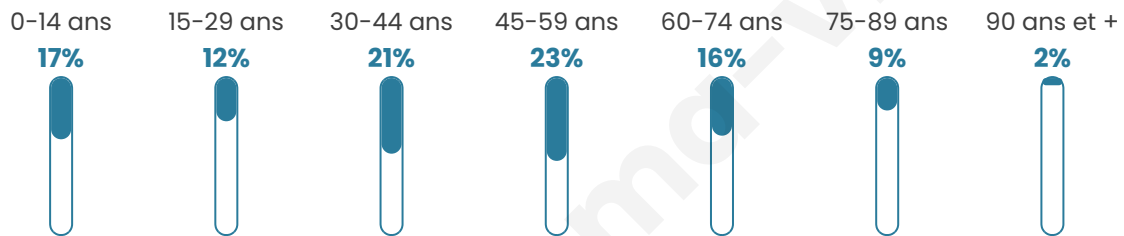

306

Age moyen

43 ans

Pop active

46.4%

Taux chômage

11.2%

Pop densité

44 h/km²

Revenu moyen

22 900 €/an

Evolution du nombre d'habitants

Sources : Institut national de la statistique et des études économiques (insee) selon Les dernières parutions officielles de 2024 portant sur les années 2020, 2021 et 2022.

Tranche d'âge

Activité professionnelle

Niveau de diplôme

Composition des ménages

Profils électoraux

Premier tour

	Jean-Luc MÉLENCHON	29.47 %
	Marine LE PEN	26.57 %
	Emmanuel MACRON	19.32 %
	Jean LASSALLE	7.25 %
	Valérie PÉCRESSÉ	3.86 %
	Anne HIDALGO	3.38 %
	Éric ZEMMOUR	2.90 %
	Yannick JADOT	2.90 %
	Nicolas DUPONT- AIGNAN	2.42 %
	Philippe POUTOU	1.45 %
	Nathalie ARTHAUD	0.48 %
	Fabien ROUSSEL	0.00 %

251 inscrits

Participation : 84.46%

Votes blancs : 1.89%

Votes nuls : 0.47%

Second tour

	Emmanuel MACRON	51,11 %
	Marine LE PEN	48,89 %

251 inscrits

Participation : 82.47%