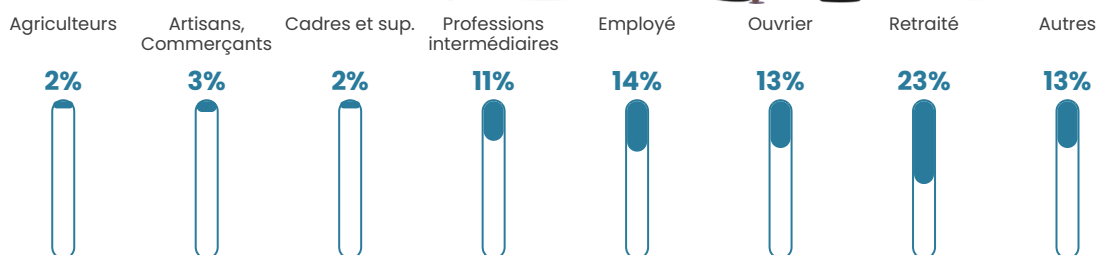

44 h/km²

Revenu moyen

22 900 €/an

Evolution du nombre d'habitants

Sources : Institut national de la statistique et des études économiques (insee) selon Les dernières parutions officielles de 2024 portant sur les années 2020, 2021 et 2022.

Tranche d'âge

Activité professionnelle

Niveau de diplôme

Composition des ménages

Profils électoraux

Premier tour

	Jean-Luc MÉLENCHON	29.47 %
	Marine LE PEN	26.57 %
	Emmanuel MACRON	19.32 %
	Jean LASSALLE	7.25 %
	Valérie PÉCRESSÉ	3.86 %
	Anne HIDALGO	3.38 %
	Éric ZEMMOUR	2.90 %
	Yannick JADOT	2.90 %
	Nicolas DUPONT- AIGNAN	2.42 %
	Philippe POUTOU	1.45 %
	Nathalie ARTHAUD	0.48 %
	Fabien ROUSSEL	0.00 %