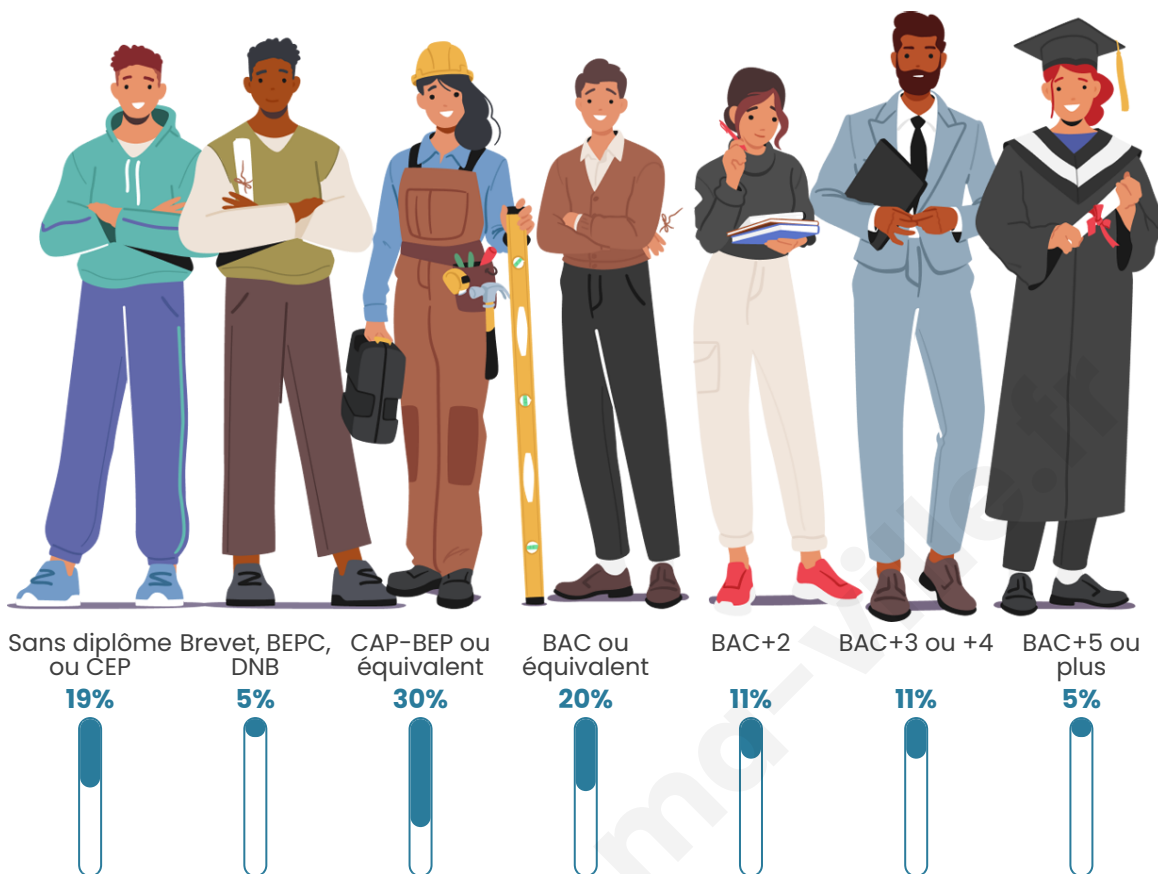

306

Age moyen

43 ans

Pop active

46.4%

Taux chômage

11.2%

Pop densité

Tranche d'âge

Activité professionnelle

Niveau de diplôme

Composition des ménages

Profils électoraux

Premier tour

	Jean-Luc MÉLENCHON	29.47 %
	Marine LE PEN	26.57 %
	Emmanuel MACRON	19.32 %
	Jean LASSALLE	7.25 %
	Valérie PÉCRESSÉ	3.86 %
	Anne HIDALGO	3.38 %
	Éric ZEMMOUR	2.90 %
	Yannick JADOT	2.90 %
	Nicolas DUPONT- AIGNAN	2.42 %
	Philippe POUTOU	1.45 %
	Nathalie ARTHAUD	0.48 %
	Fabien ROUSSEL	0.00 %