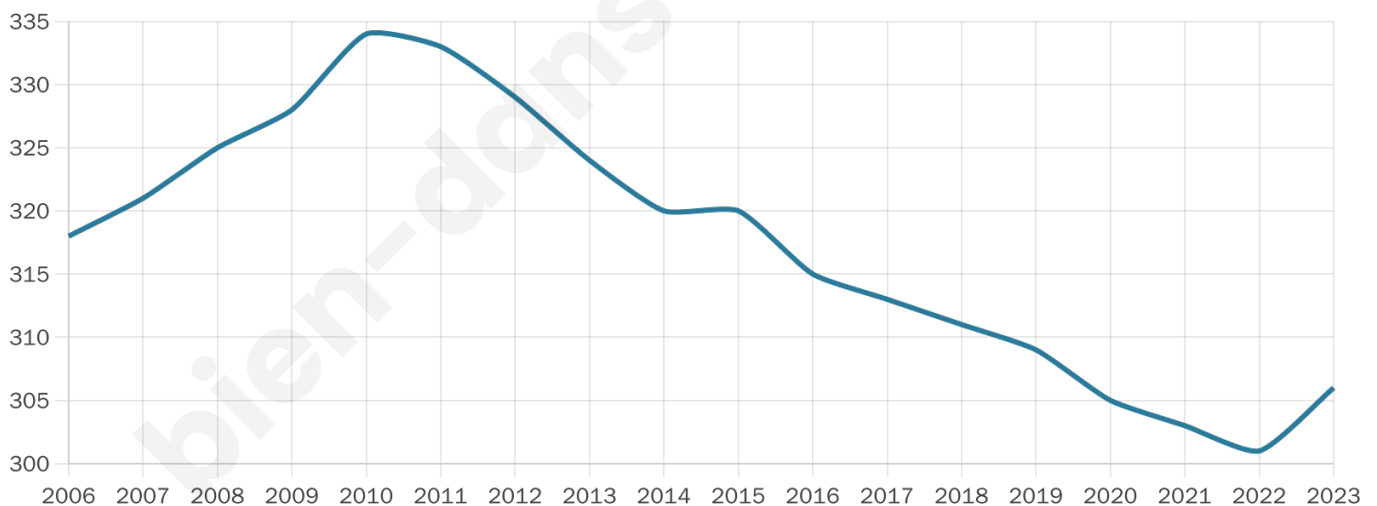

Version web

Ville de Colombiers

Présenté par

BIEN dans
ma **VILLE** 

Sommaire

Situation géographique	3
Statistiques sur la population	4
Evolution du nombre d'habitants	4
Tranche d'âge	5
0-14 ans	5
15-29 ans	5
30-44 ans	5
45-59 ans	5
60-74 ans	5
75-89 ans	5
90 ans et +	5
Activité professionnelle	5
Agriculteurs	5
Artisans, Commerçants	5
Cadres et sup.	5
Professions intermédiaires	5
Employé	5
Ouvrier	5
Retraité	5
Autres	5
Niveau de diplôme	6
Sans diplôme ou CEP	6
Brevet, BEPC, DNB	6
CAP-BEP ou équivalent	6
BAC ou équivalent	6
BAC+2	6
BAC+3 ou +4	6
BAC+5 ou plus	6
Composition des ménages	6
Couple sans enfant	6
Couple avec enfant(s)	6
Famille monoparentale	6
Colocation / Autre	6
Personnes seules	6
Profils électoraux	7
Premier tour	7
Sécurité	8
Evolution du nombre d'infractions	8
Pour comparer	9
Services à la population	10
Commerce	10
Éducation	10
Villes autour de Colombiers	11

306

Age moyen

43 ans

Pop active

46.4%

Taux chômage

11.2%

Pop densité

44 h/km²

Revenu moyen

22 900 €/an

Evolution du nombre d'habitants

Sources : Institut national de la statistique et des études économiques (insee) selon Les dernières parutions officielles de 2024 portant sur les années 2020, 2021 et 2022.