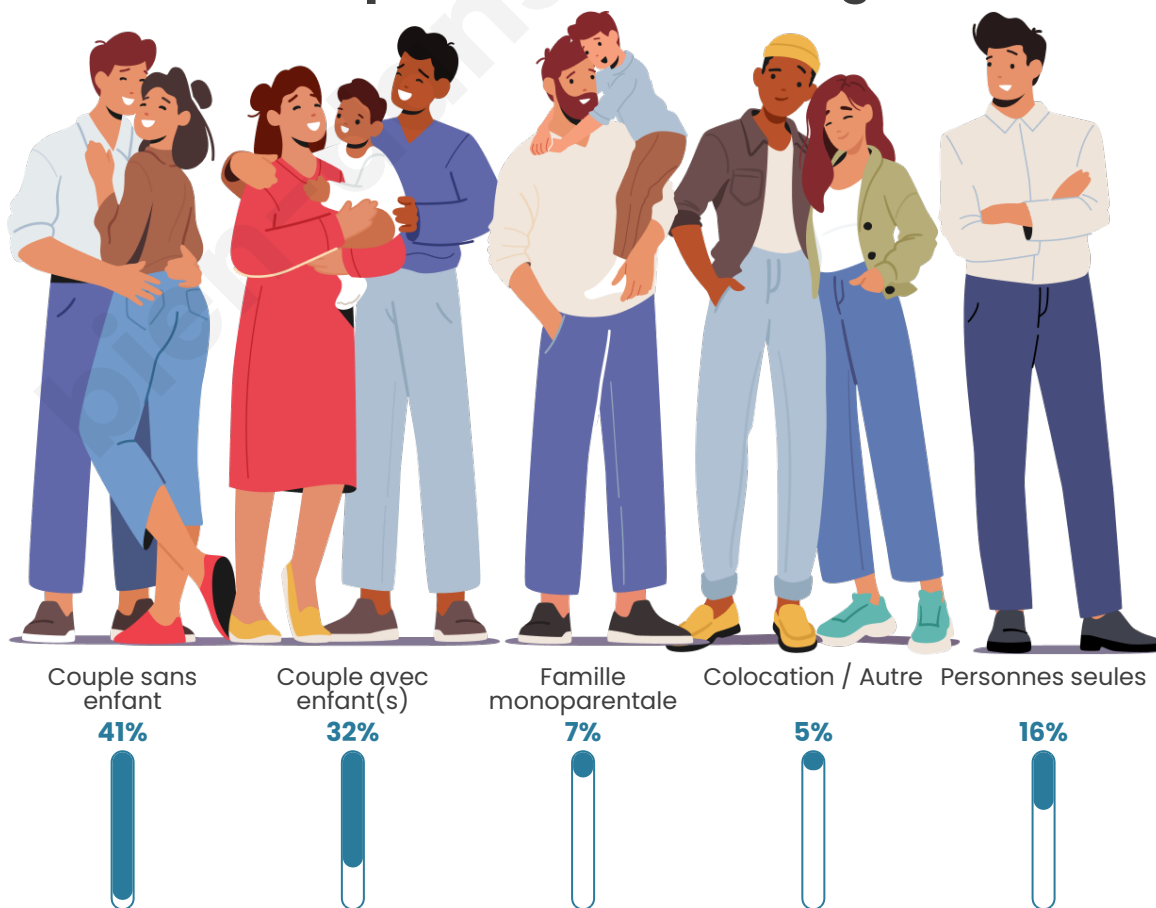

Tranche d'âge

Activité professionnelle

Niveau de diplôme

Composition des ménages

Profils électoraux

Premier tour

	Jean-Luc MÉLENCHON	29.47 %
	Marine LE PEN	26.57 %
	Emmanuel MACRON	19.32 %
	Jean LASSALLE	7.25 %
	Valérie PÉCRESSÉ	3.86 %
	Anne HIDALGO	3.38 %
	Éric ZEMMOUR	2.90 %
	Yannick JADOT	2.90 %
	Nicolas DUPONT- AIGNAN	2.42 %
	Philippe POUTOU	1.45 %
	Nathalie ARTHAUD	0.48 %
	Fabien ROUSSEL	0.00 %