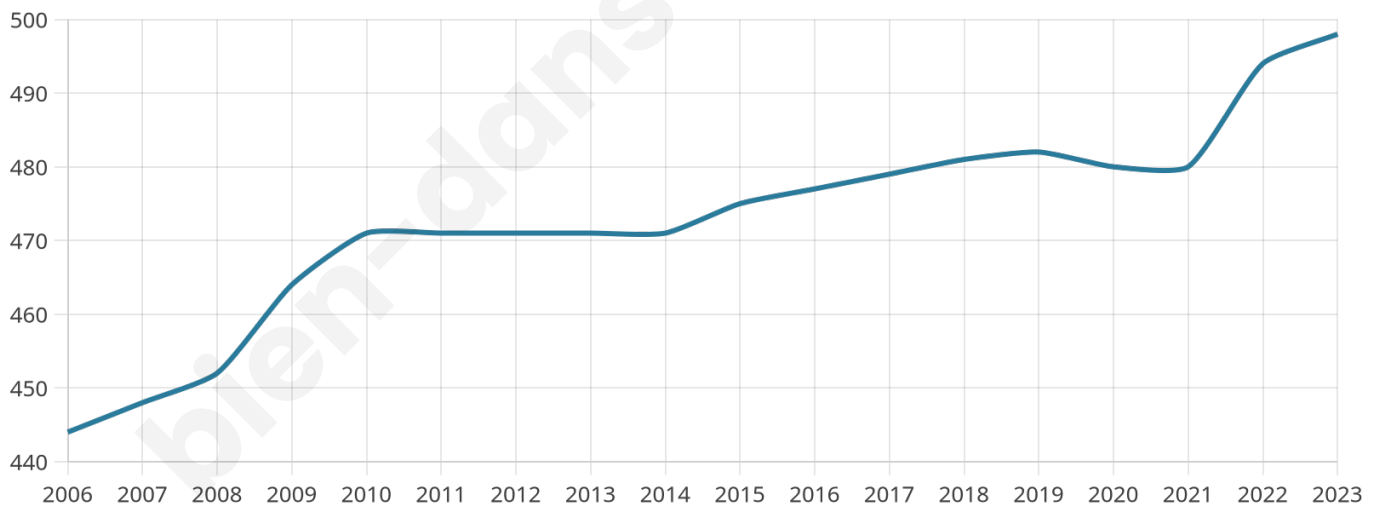

51 ans

Pop active

40.2%

Taux chômage

9.2%

Pop densité

62 h/km²

Revenu moyen

21 320 €/an

Evolution du nombre d'habitants

Sources : Institut national de la statistique et des études économiques (insee) selon Les dernières parutions officielles de 2024 portant sur les années 2020, 2021 et 2022.