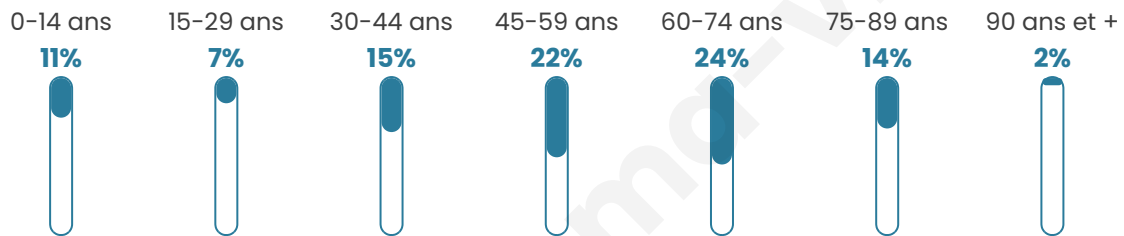

Version web

Ville de Colombières-sur-Orb

Présenté par

BIEN dans ma **VILLE** 

Sommaire

Situation géographique	3
Statistiques sur la population	4
Evolution du nombre d'habitants	4
Tranche d'âge	5
0-14 ans	5
15-29 ans	5
30-44 ans	5
45-59 ans	5
60-74 ans	5
75-89 ans	5
90 ans et +	5
Activité professionnelle	5
Agriculteurs	5
Artisans, Commerçants	5
Cadres et sup.	5
Professions intermédiaires	5
Employé	5
Ouvrier	5
Retraité	5
Autres	5
Niveau de diplôme	6
Sans diplôme ou CEP	6
Brevet, BEPC, DNB	6
CAP-BEP ou équivalent	6
BAC ou équivalent	6
BAC+2	6
BAC+3 ou +4	6
BAC+5 ou plus	6
Composition des ménages	6
Couple sans enfant	6
Couple avec enfant(s)	6
Famille monoparentale	6
Colocation / Autre	6
Personnes seules	6
Profils électoraux	7
Premier tour	7
Sécurité	8
Evolution du nombre d'infractions	8
Pour comparer	9
Services à la population	10
Commerce	10
Éducation	10
Villes autour de Colombières-sur-Orb	12

51 ans

Pop active

40.2%

Taux chômage

9.2%

Pop densité

62 h/km²

Revenu moyen

21 320 €/an

Evolution du nombre d'habitants

Sources : Institut national de la statistique et des études économiques (insee) selon Les dernières parutions officielles de 2024 portant sur les années 2020, 2021 et 2022.

Tranche d'âge

Activité professionnelle

Niveau de diplôme

Composition des ménages

Profils électoraux

Premier tour

	Jean-Luc MÉLENCHON	27.30 %
	Emmanuel MACRON	18.40 %
	Marine LE PEN	17.79 %
	Éric ZEMMOUR	8.90 %
	Jean LASSALLE	8.59 %
	Fabien ROUSSEL	6.44 %
	Yannick JADOT	6.44 %
	Anne HIDALGO	1.84 %
	Valérie PÉCRESSE	1.84 %
	Nicolas DUPONT- AIGNAN	1.84 %
	Nathalie ARTHAUD	0.31 %
	Philippe POUTOU	0.31 %