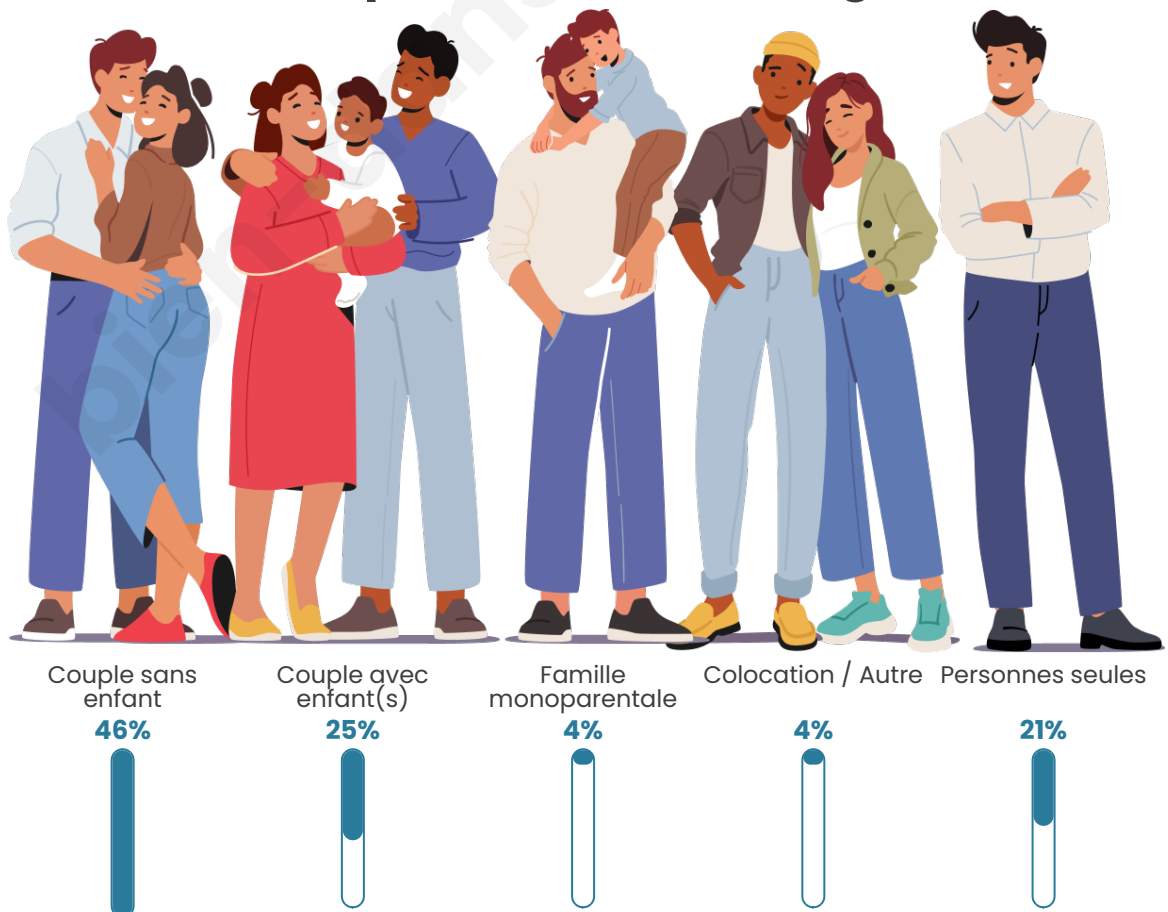

Tranche d'âge

Activité professionnelle

Niveau de diplôme

Composition des ménages

Profils électoraux

Premier tour

	Jean-Luc MÉLENCHON	27.30 %
	Emmanuel MACRON	18.40 %
	Marine LE PEN	17.79 %
	Éric ZEMMOUR	8.90 %
	Jean LASSALLE	8.59 %
	Fabien ROUSSEL	6.44 %
	Yannick JADOT	6.44 %
	Anne HIDALGO	1.84 %
	Valérie PÉCRESSE	1.84 %
	Nicolas DUPONT- AIGNAN	1.84 %
	Nathalie ARTHAUD	0.31 %
	Philippe POUTOU	0.31 %