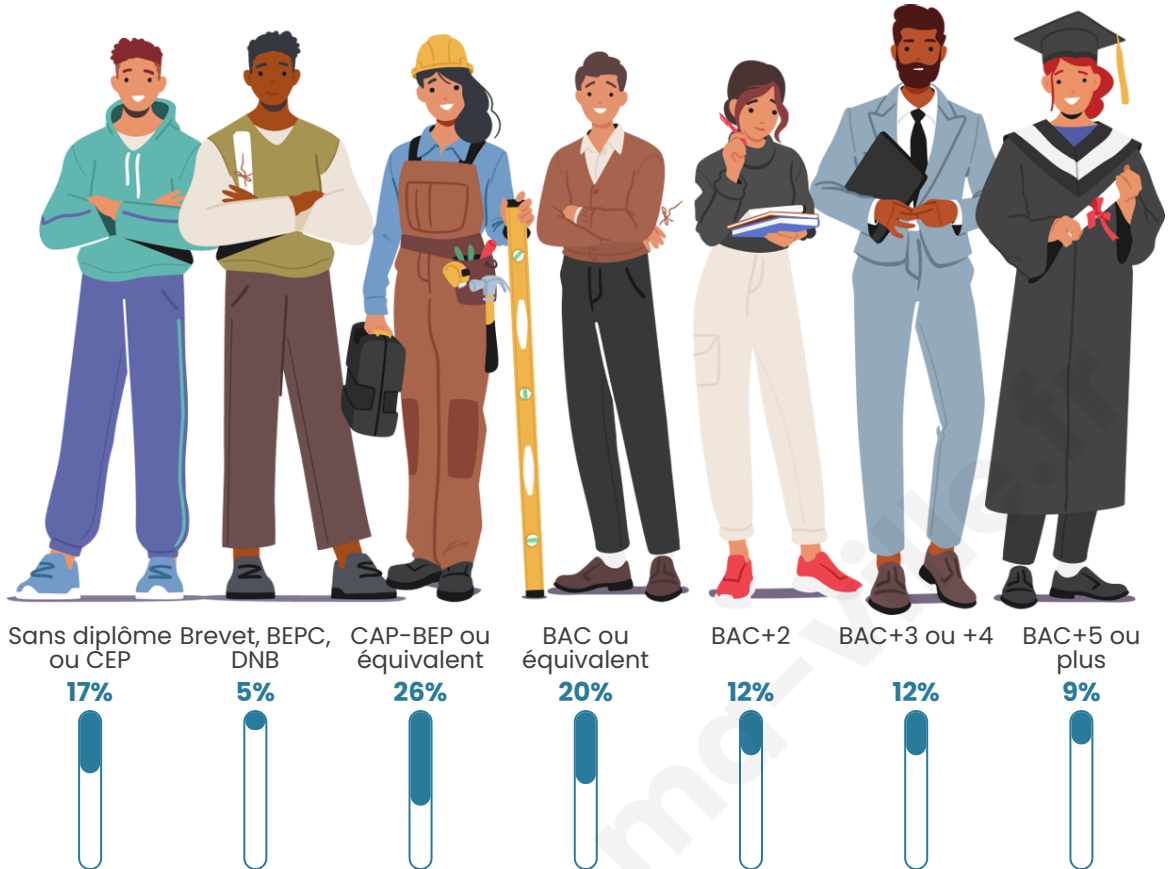

Tranche d'âge

Activité professionnelle

Niveau de diplôme

Composition des ménages

Profils électoraux

Premier tour

	Jean-Luc MÉLENCHON	27.30 %
	Emmanuel MACRON	18.40 %
	Marine LE PEN	17.79 %
	Éric ZEMMOUR	8.90 %
	Jean LASSALLE	8.59 %
	Fabien ROUSSEL	6.44 %
	Yannick JADOT	6.44 %
	Anne HIDALGO	1.84 %
	Valérie PÉCRESSE	1.84 %
	Nicolas DUPONT- AIGNAN	1.84 %
	Nathalie ARTHAUD	0.31 %
	Philippe POUTOU	0.31 %