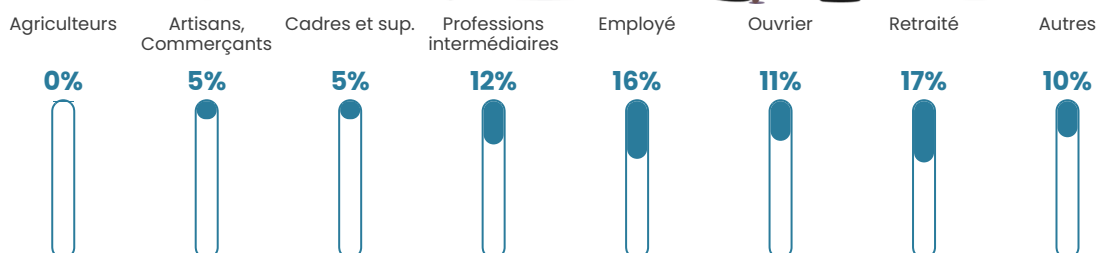

Pop densité

106 h/km²

Revenu moyen

27 000 €/an

Evolution du nombre d'habitants

Sources : Institut national de la statistique et des études économiques (insee) selon Les dernières parutions officielles de 2024 portant sur les années 2020, 2021 et 2022.

Tranche d'âge

Activité professionnelle

Niveau de diplôme

Composition des ménages

Profils électoraux

Premier tour

	Marine LE PEN	36.66 %
	Emmanuel MACRON	24.70 %
	Jean-Luc MÉLENCHON	11.71 %
	Éric ZEMMOUR	11.58 %
	Valérie PÉCRESSE	3.84 %
	Yannick JADOT	3.01 %
	Jean LASSALLE	2.50 %
	Nicolas DUPONT-AIGNAN	2.24 %
	Fabien ROUSSEL	1.47 %
	Anne HIDALGO	0.96 %
	Philippe POUTOU	0.83 %
	Nathalie ARTHAUD	0.51 %