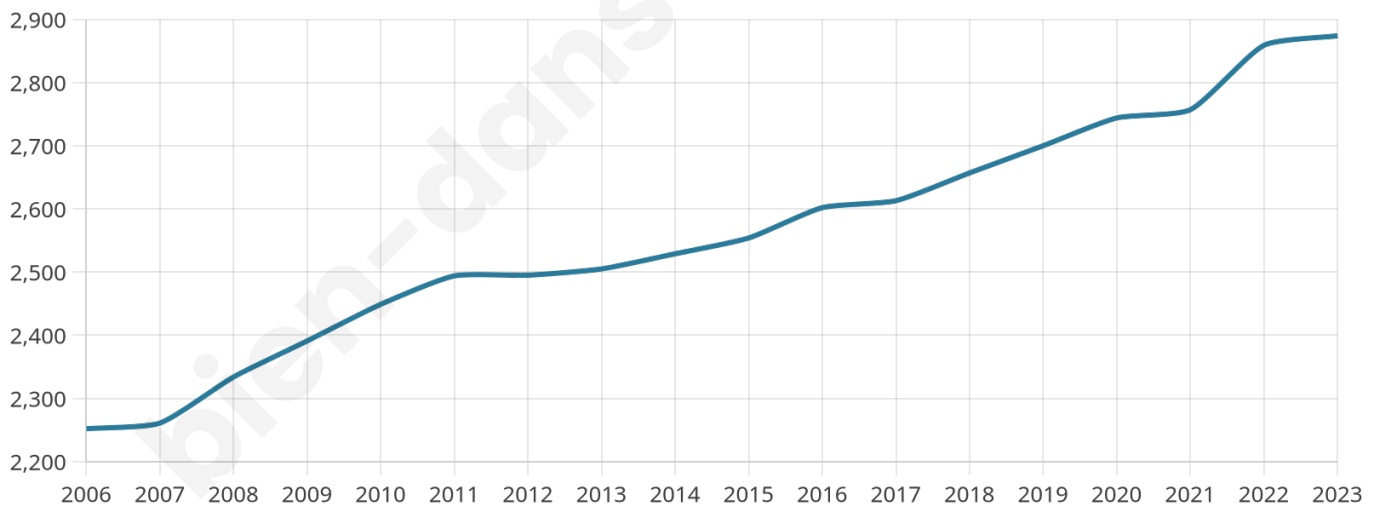

Nombre d'habitants

2 874

Age moyen

39 ans

Pop active

48.7%

Taux chômage

4.8%

Pop densité

106 h/km²

Revenu moyen

27 000 €/an

Evolution du nombre d'habitants

Sources : Institut national de la statistique et des études économiques (insee) selon Les dernières parutions officielles de 2024 portant sur les années 2020, 2021 et 2022.

Tranche d'âge

Activité professionnelle

Niveau de diplôme

Composition des ménages

Profils électoraux

Premier tour

	Marine LE PEN	36.66 %
	Emmanuel MACRON	24.70 %
	Jean-Luc MÉLENCHON	11.71 %
	Éric ZEMMOUR	11.58 %
	Valérie PÉCRESSE	3.84 %
	Yannick JADOT	3.01 %
	Jean LASSALLE	2.50 %
	Nicolas DUPONT-AIGNAN	2.24 %
	Fabien ROUSSEL	1.47 %
	Anne HIDALGO	0.96 %
	Philippe POUTOU	0.83 %
	Nathalie ARTHAUD	0.51 %