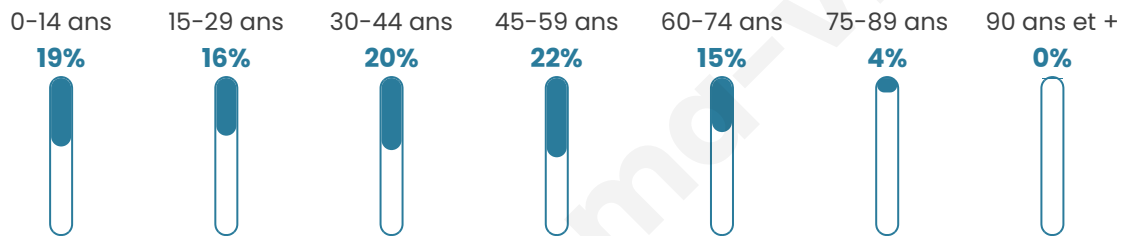

Nombre d'habitants

2 874

Age moyen

39 ans

Pop active

48.7%

Taux chômage

4.8%

Pop densité

106 h/km²

Revenu moyen

27 000 €/an

Evolution du nombre d'habitants

Sources : Institut national de la statistique et des études économiques (insee) selon Les dernières parutions officielles de 2024 portant sur les années 2020, 2021 et 2022.

Tranche d'âge

Activité professionnelle

Niveau de diplôme

Composition des ménages

Profils électoraux

Premier tour

	Marine LE PEN	36.66 %
	Emmanuel MACRON	24.70 %
	Jean-Luc MÉLENCHON	11.71 %
	Éric ZEMMOUR	11.58 %
	Valérie PÉCRESSE	3.84 %
	Yannick JADOT	3.01 %
	Jean LASSALLE	2.50 %
	Nicolas DUPONT-AIGNAN	2.24 %
	Fabien ROUSSEL	1.47 %
	Anne HIDALGO	0.96 %
	Philippe POUTOU	0.83 %
	Nathalie ARTHAUD	0.51 %