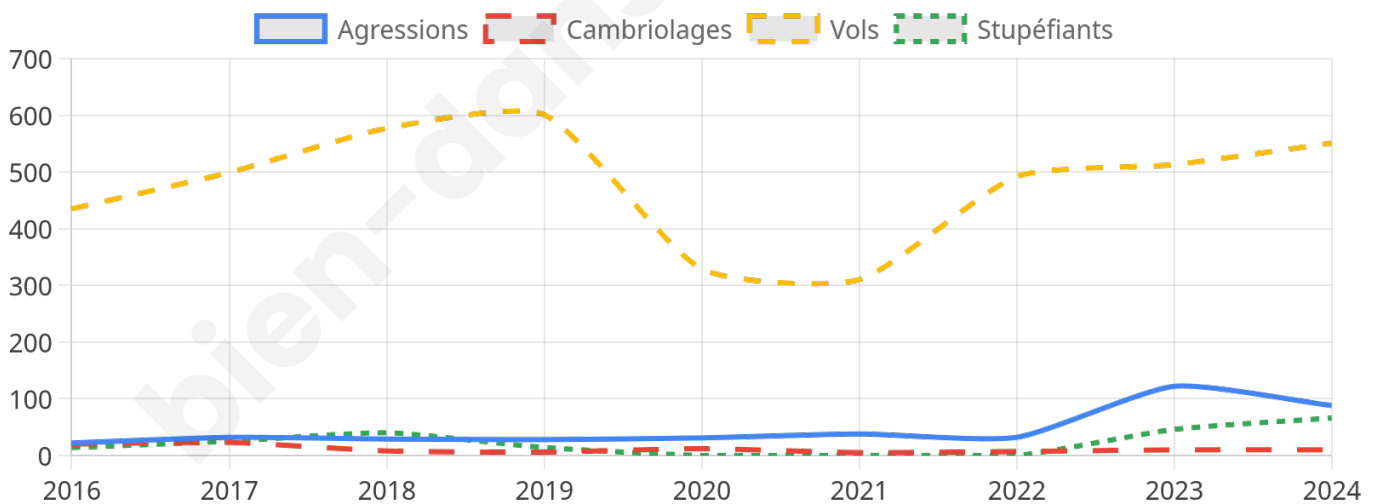

1 989 inscrits

Participation : 80.49%

Votes blancs : 1.94%

Votes nuls : 0.44%

Second tour

	Emmanuel MACRON	42,46 %
	Marine LE PEN	57,54 %

1 989 inscrits

Participation : 79.59%

Votes blancs : 4.3%

Votes nuls : 1.39%

Sécurité

Agressions physiques / sexuelles

88

Cambriolages

10

Vols / dégradations

551

Stupéfiants

66

Evolution du nombre d'infractions

Pour comparer

(en proportion du nombre d'habitants)

Sources : Bases statistiques communale, départementale et régionale de la délinquance enregistrée par la police et la gendarmerie nationales selon les dernières parutions officielles de 2025 portant sur l'année 2024 ([data.gouv](https://data.gouv.fr)).