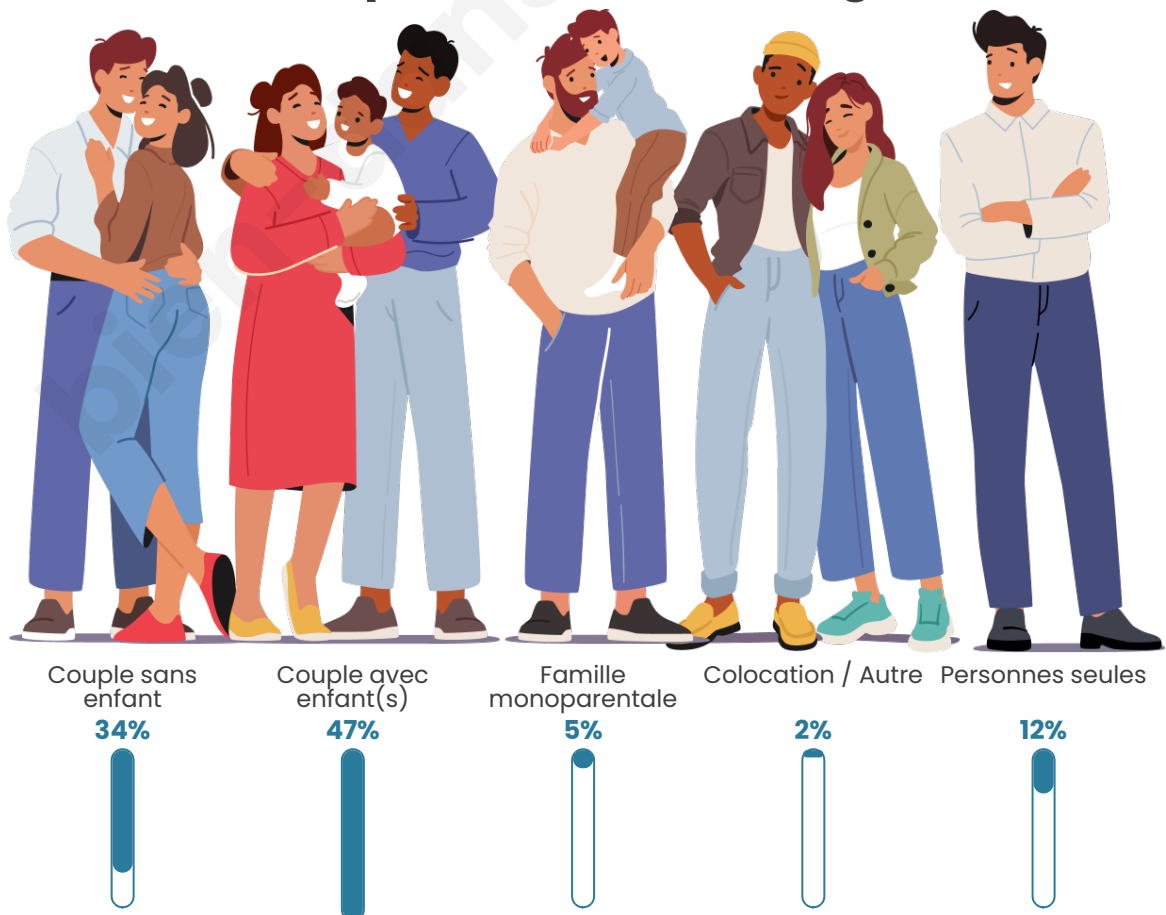

Nombre d'habitants

2 874

Age moyen

39 ans

Pop active

48.7%

Taux chômage

4.8%

Tranche d'âge

Activité professionnelle

Niveau de diplôme

Composition des ménages

Profils électoraux

Premier tour

	Marine LE PEN	36.66 %
	Emmanuel MACRON	24.70 %
	Jean-Luc MÉLENCHON	11.71 %
	Éric ZEMMOUR	11.58 %
	Valérie PÉCRESSE	3.84 %
	Yannick JADOT	3.01 %
	Jean LASSALLE	2.50 %
	Nicolas DUPONT-AIGNAN	2.24 %
	Fabien ROUSSEL	1.47 %
	Anne HIDALGO	0.96 %
	Philippe POUTOU	0.83 %
	Nathalie ARTHAUD	0.51 %