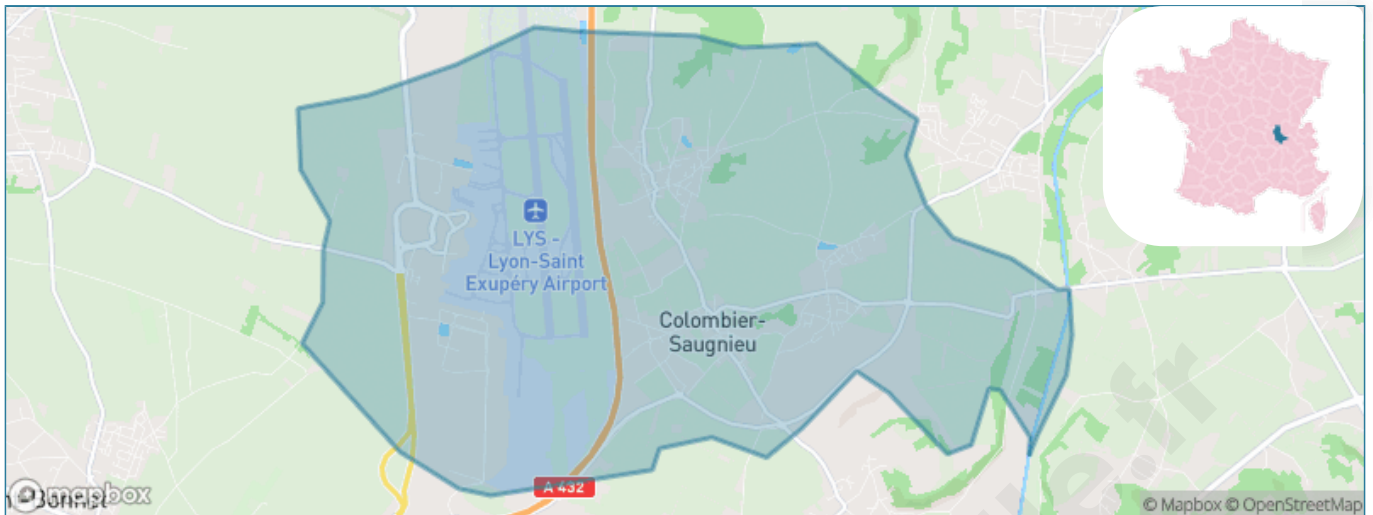

Version web

Ville de Colombier- Saugnieu

Présenté par

BIEN dans
ma **VILLE** 

Sommaire

Situation géographique	3
Statistiques sur la population	4
Evolution du nombre d'habitants	4
Tranche d'âge	5
0-14 ans	5
15-29 ans	5
30-44 ans	5
45-59 ans	5
60-74 ans	5
75-89 ans	5
90 ans et +	5
Activité professionnelle	5
Agriculteurs	5
Artisans, Commerçants	5
Cadres et sup.	5
Professions intermédiaires	5
Employé	5
Ouvrier	5
Retraité	5
Autres	5
Niveau de diplôme	6
Sans diplôme ou CEP	6
Brevet, BEPC, DNB	6
CAP-BEP ou équivalent	6
BAC ou équivalent	6
BAC+2	6
BAC+3 ou +4	6
BAC+5 ou plus	6
Composition des ménages	6
Couple sans enfant	6
Couple avec enfant(s)	6
Famille monoparentale	6
Colocation / Autre	6
Personnes seules	6
Profil électoraux	7
Premier tour	7
Sécurité	8
Evolution du nombre d'infractions	8
Pour comparer	9
Services à la population	10
Commerce	10
Éducation	10
Villes autour de Colombier-Saugnieu	11
Avis sur la ville de Colombier-Saugnieu	12
Moyenne par critère	12
Villes autour de Colombier-Saugnieu	12
Répartition des avis par note	12
Répartition des avis par note	12

Situation géographique

i Informations clés

- **Région** : Auvergne-Rhône-Alpes
- **Département** : Rhône
- **Code postal** : 69124
- **Superficie** : 27 km²

RHÔNE
LE DÉPARTEMENT

Statistiques sur la population