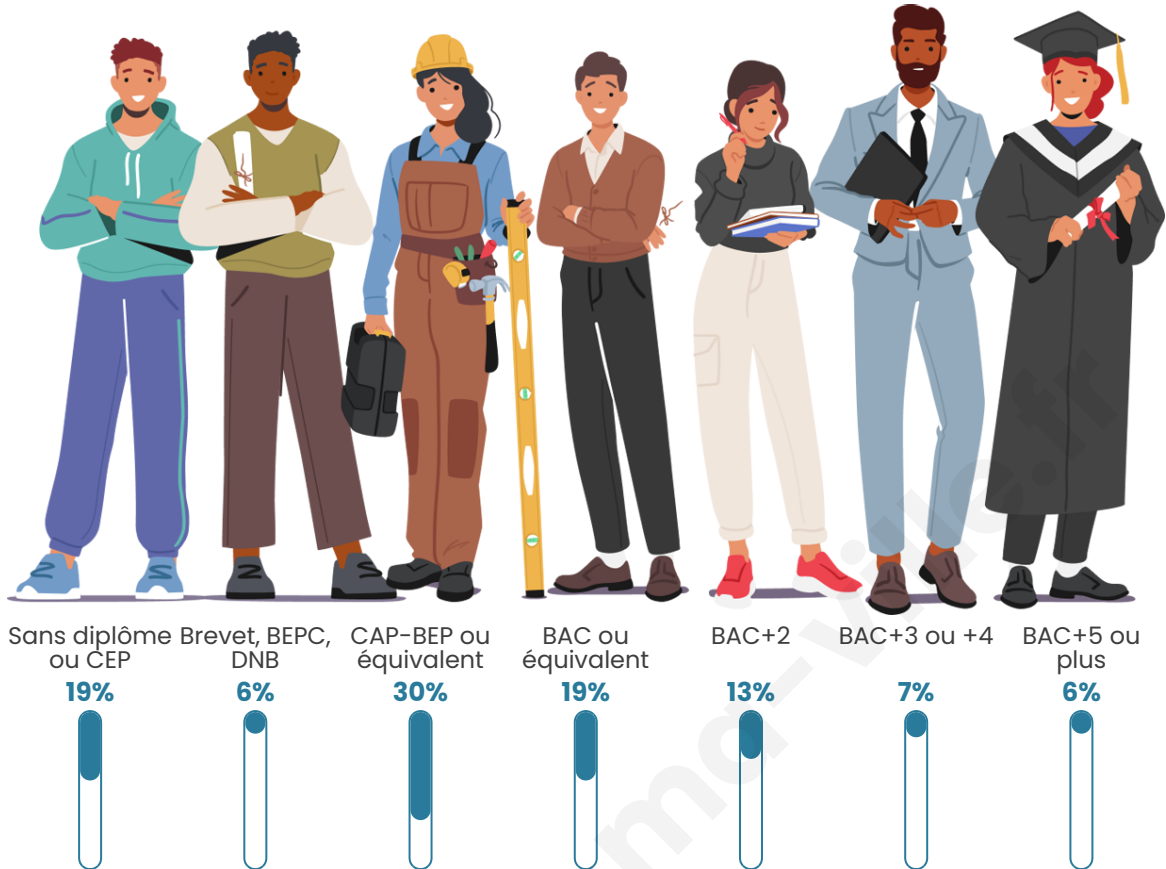

Nombre d'habitants

2 874

Age moyen

39 ans

Pop active

48.7%

Taux chômage

4.8%

Pop densité

106 h/km²

Revenu moyen

27 000 €/an

Evolution du nombre d'habitants

Sources : Institut national de la statistique et des études économiques (insee) selon Les dernières parutions officielles de 2024 portant sur les années 2020, 2021 et 2022.

Tranche d'âge

Activité professionnelle

Niveau de diplôme

Composition des ménages

Profils électoraux

Premier tour

	Marine LE PEN	36.66 %
	Emmanuel MACRON	24.70 %
	Jean-Luc MÉLENCHON	11.71 %
	Éric ZEMMOUR	11.58 %
	Valérie PÉCRESSE	3.84 %
	Yannick JADOT	3.01 %
	Jean LASSALLE	2.50 %
	Nicolas DUPONT-AIGNAN	2.24 %
	Fabien ROUSSEL	1.47 %
	Anne HIDALGO	0.96 %
	Philippe POUTOU	0.83 %
	Nathalie ARTHAUD	0.51 %