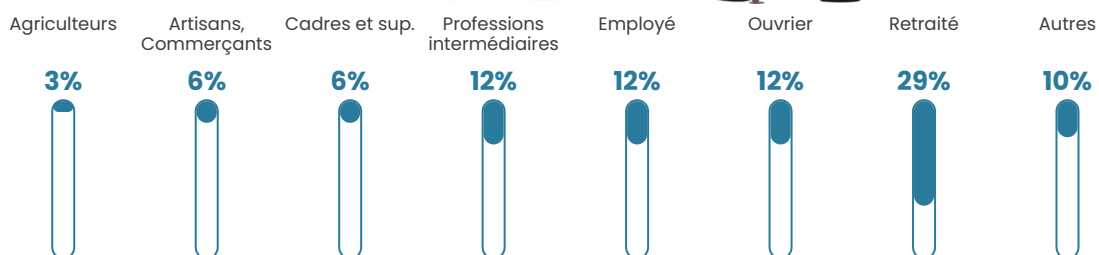

Revenu moyen

23 000 €/an

Evolution du nombre d'habitants

Sources : Institut national de la statistique et des études économiques (insee) selon Les dernières parutions officielles de 2024 portant sur les années 2020, 2021 et 2022.

Tranche d'âge

Activité professionnelle

Niveau de diplôme

Composition des ménages

Profils électoraux

Premier tour

	Marine LE PEN	33.33 %
	Emmanuel MACRON	28.07 %
	Éric ZEMMOUR	9.87 %
	Valérie PÉCRESE	9.65 %
	Jean-Luc MÉLENCHON	7.68 %
	Nicolas DUPONT-AIGNAN	3.73 %
	Jean LASSALLE	2.85 %
	Yannick JADOT	1.97 %
	Anne HIDALGO	1.32 %
	Fabien ROUSSEL	0.88 %
	Nathalie ARTHAUD	0.44 %
	Philippe POUTOU	0.22 %