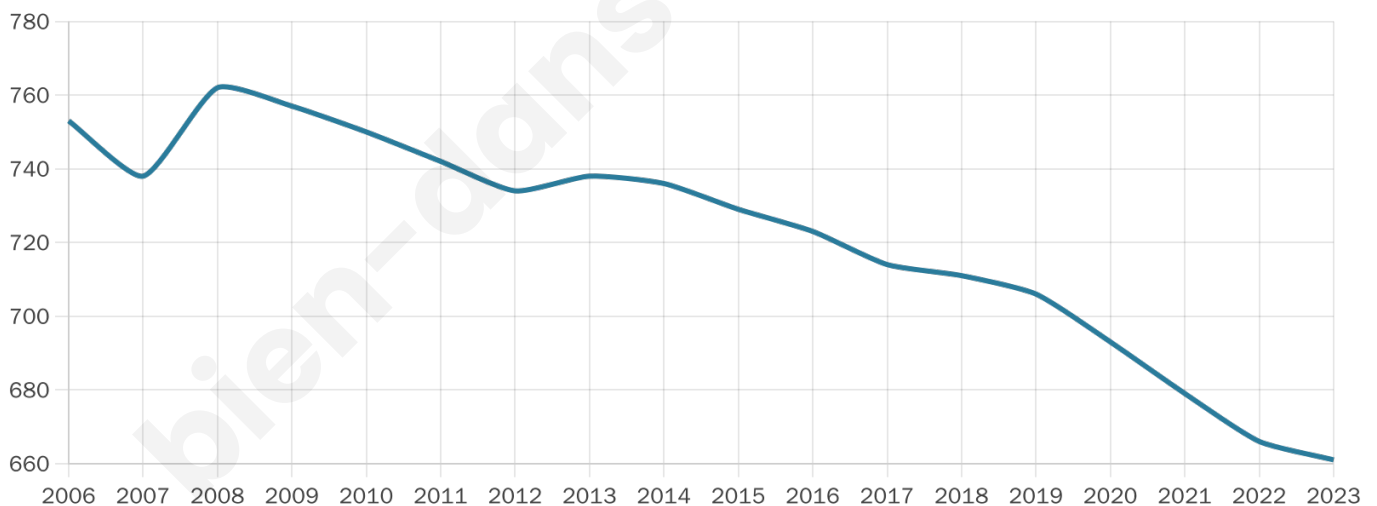

Age moyen

45 ans

Pop active

49.5%

Taux chômage

5.3%

Pop densité

8 h/km²

Revenu moyen

23 000 €/an

Evolution du nombre d'habitants

Sources : Institut national de la statistique et des études économiques (insee) selon Les dernières parutions officielles de 2024 portant sur les années 2020, 2021 et 2022.