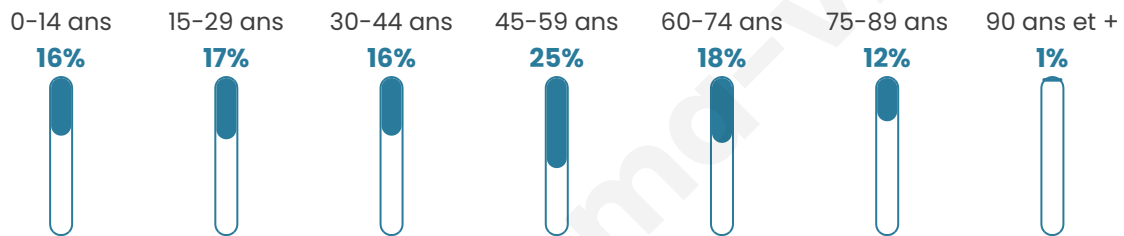

Age moyen

45 ans

Pop active

49.5%

Taux chômage

5.3%

Pop densité

8 h/km²

Revenu moyen

23 000 €/an

Evolution du nombre d'habitants

Sources : Institut national de la statistique et des études économiques (insee) selon Les dernières parutions officielles de 2024 portant sur les années 2020, 2021 et 2022.

Tranche d'âge

Activité professionnelle

Niveau de diplôme

Composition des ménages

Profils électoraux

Premier tour

	Marine LE PEN	33.33 %
	Emmanuel MACRON	28.07 %
	Éric ZEMMOUR	9.87 %
	Valérie PÉCRESE	9.65 %
	Jean-Luc MÉLENCHON	7.68 %
	Nicolas DUPONT-AIGNAN	3.73 %
	Jean LASSALLE	2.85 %
	Yannick JADOT	1.97 %
	Anne HIDALGO	1.32 %
	Fabien ROUSSEL	0.88 %
	Nathalie ARTHAUD	0.44 %
	Philippe POUTOU	0.22 %

603 inscrits

Participation : 78.44%

Votes blancs : 2.96%

Votes nuls : 0.63%

Second tour

	Emmanuel MACRON	43,27 %
	Marine LE PEN	56,73 %

603 inscrits

Participation : 80.93%