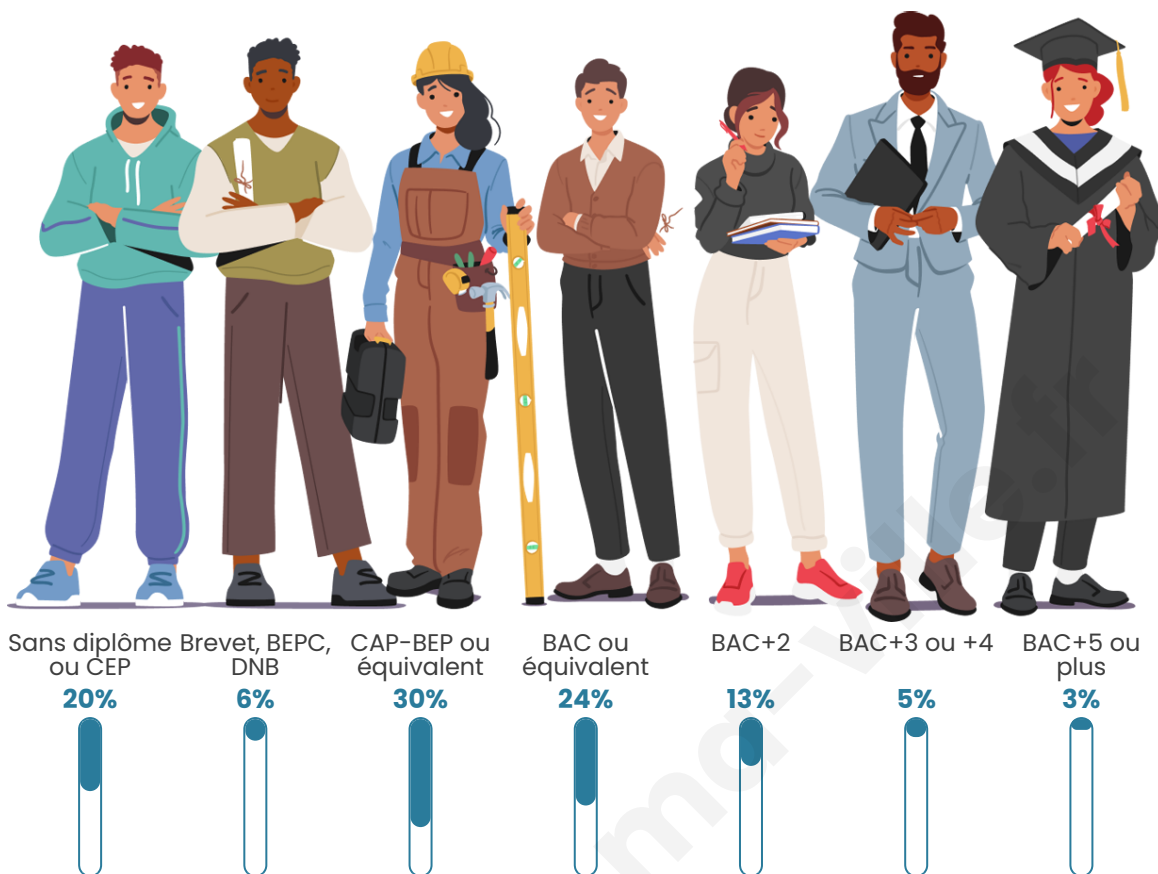

Age moyen

45 ans

Pop active

49.5%

Taux chômage

5.3%

Pop densité

8 h/km²

Tranche d'âge

Activité professionnelle

Niveau de diplôme

Composition des ménages

Profils électoraux

Premier tour

	Marine LE PEN	33.33 %
	Emmanuel MACRON	28.07 %
	Éric ZEMMOUR	9.87 %
	Valérie PÉCRESE	9.65 %
	Jean-Luc MÉLENCHON	7.68 %
	Nicolas DUPONT-AIGNAN	3.73 %
	Jean LASSALLE	2.85 %
	Yannick JADOT	1.97 %
	Anne HIDALGO	1.32 %
	Fabien ROUSSEL	0.88 %
	Nathalie ARTHAUD	0.44 %
	Philippe POUTOU	0.22 %