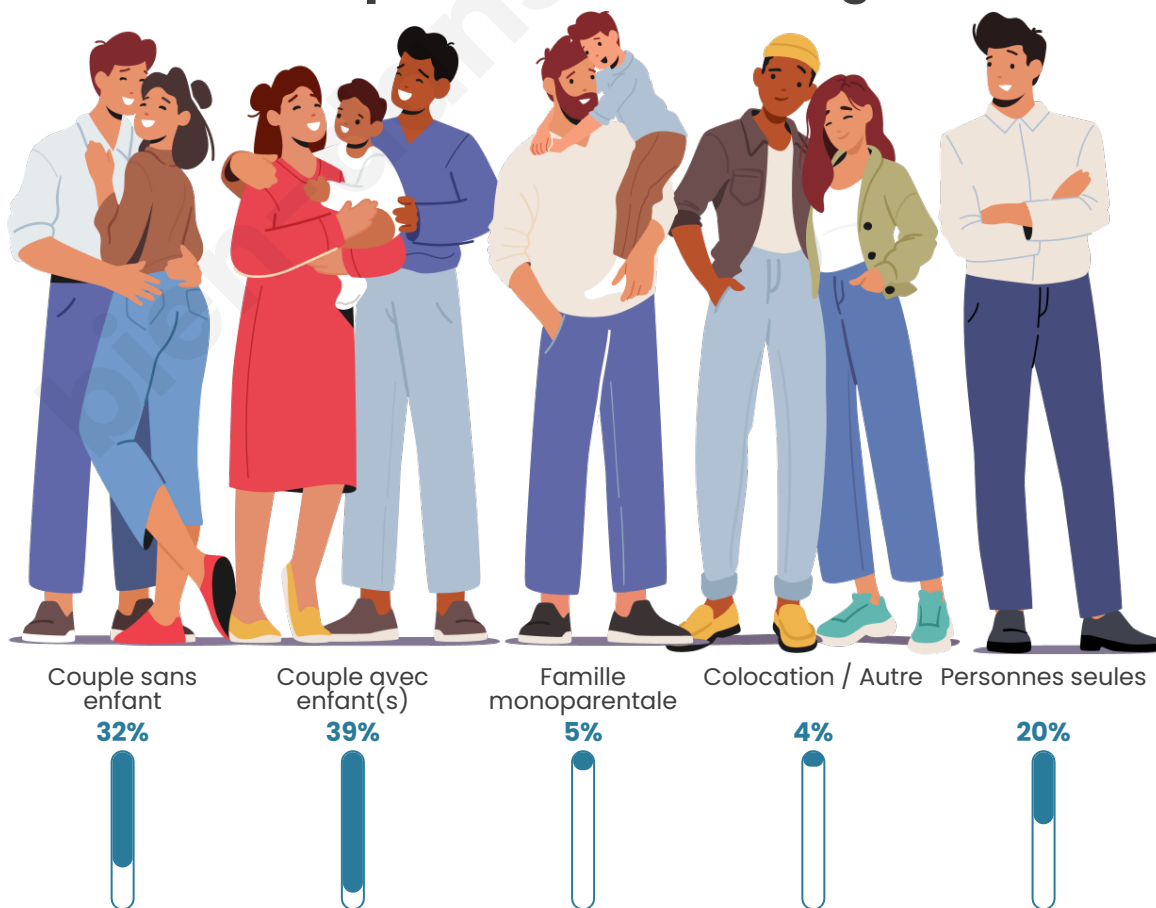

Tranche d'âge

Activité professionnelle

Niveau de diplôme

Composition des ménages

Profils électoraux

Premier tour

	Marine LE PEN	33.33 %
	Emmanuel MACRON	28.07 %
	Éric ZEMMOUR	9.87 %
	Valérie PÉCRESE	9.65 %
	Jean-Luc MÉLENCHON	7.68 %
	Nicolas DUPONT-AIGNAN	3.73 %
	Jean LASSALLE	2.85 %
	Yannick JADOT	1.97 %
	Anne HIDALGO	1.32 %
	Fabien ROUSSEL	0.88 %
	Nathalie ARTHAUD	0.44 %
	Philippe POUTOU	0.22 %