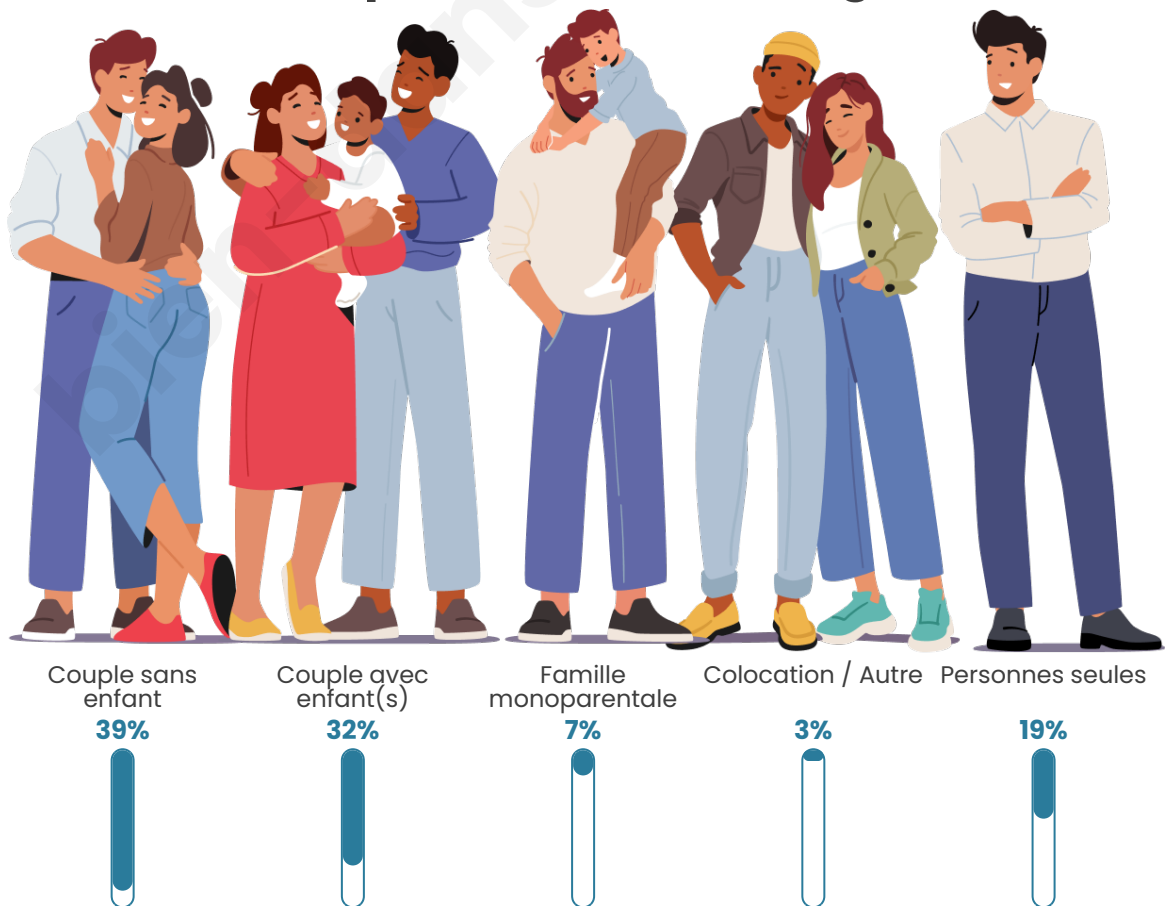

Nombre d'habitants

492

Age moyen

46 ans

Pop active

47.4%

Taux chômage

5.2%

Tranche d'âge

Activité professionnelle

Niveau de diplôme

Composition des ménages

Profils électoraux

Premier tour

	Emmanuel MACRON	30.70 %
	Marine LE PEN	25.15 %
	Jean-Luc MÉLENCHON	12.57 %
	Éric ZEMMOUR	8.48 %
	Valérie PÉCRESSÉ	4.97 %
	Jean LASSALLE	4.68 %
	Yannick JADOT	2.92 %
	Nicolas DUPONT- AIGNAN	2.92 %
	Fabien ROUSSEL	2.63 %
	Anne HIDALGO	2.34 %
	Nathalie ARTHAUD	1.46 %
	Philippe POUTOU	1.17 %