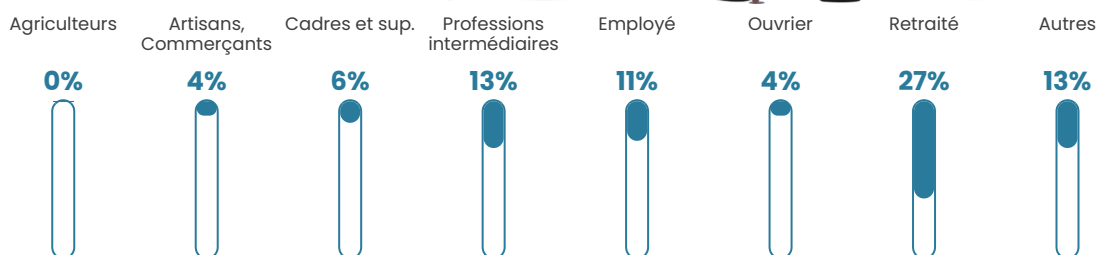

Pop densité

70 h/km²

Revenu moyen

26 600 €/an

Evolution du nombre d'habitants

Sources : Institut national de la statistique et des études économiques (insee) selon Les dernières parutions officielles de 2024 portant sur les années 2020, 2021 et 2022.

Tranche d'âge

Activité professionnelle

Niveau de diplôme

Composition des ménages

Profils électoraux

Premier tour

	Emmanuel MACRON	30.70 %
	Marine LE PEN	25.15 %
	Jean-Luc MÉLENCHON	12.57 %
	Éric ZEMMOUR	8.48 %
	Valérie PÉCRESSÉ	4.97 %
	Jean LASSALLE	4.68 %
	Yannick JADOT	2.92 %
	Nicolas DUPONT- AIGNAN	2.92 %
	Fabien ROUSSEL	2.63 %
	Anne HIDALGO	2.34 %
	Nathalie ARTHAUD	1.46 %
	Philippe POUTOU	1.17 %