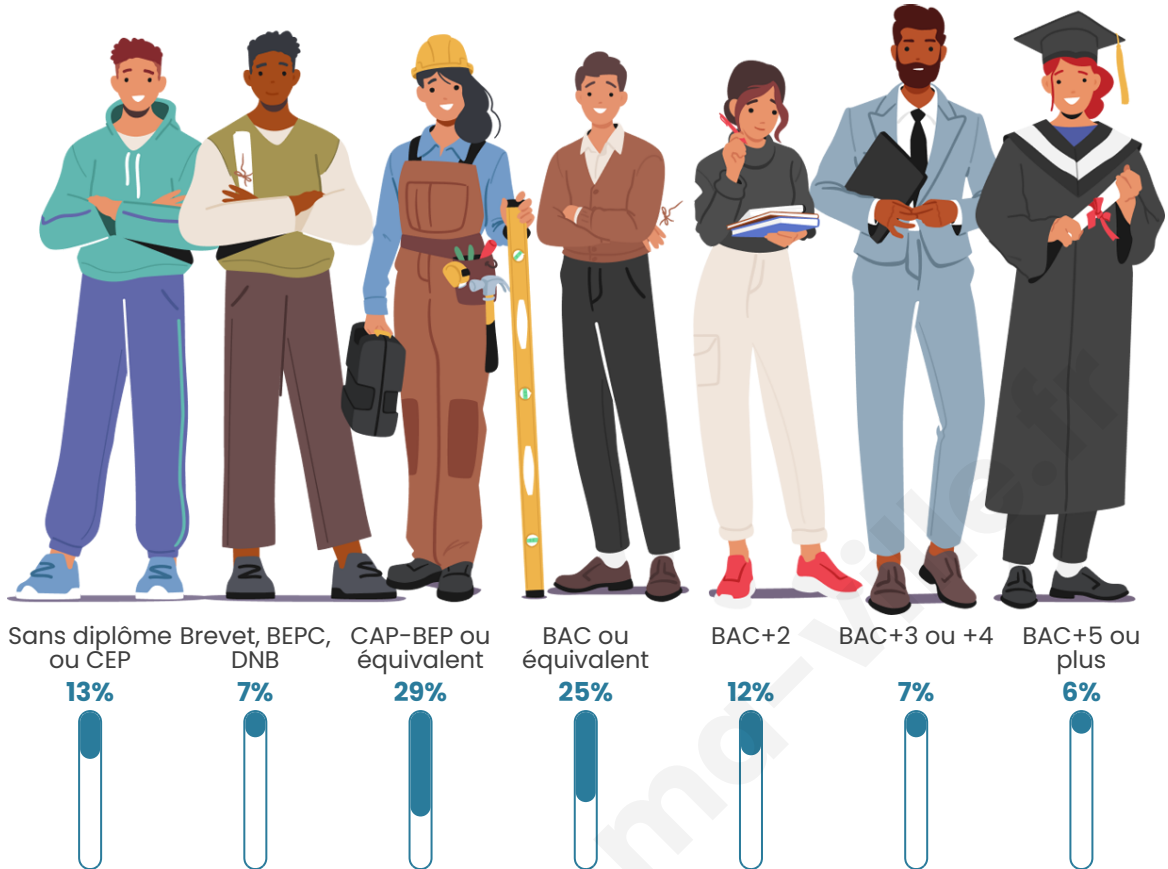

Nombre d'habitants

492

Age moyen

46 ans

Pop active

47.4%

Taux chômage

5.2%

Pop densité

70 h/km²

Revenu moyen

26 600 €/an

Evolution du nombre d'habitants

Sources : Institut national de la statistique et des études économiques (insee) selon Les dernières parutions officielles de 2024 portant sur les années 2020, 2021 et 2022.

Tranche d'âge

Activité professionnelle

Niveau de diplôme

Composition des ménages

Profils électoraux

Premier tour

	Emmanuel MACRON	30.70 %
	Marine LE PEN	25.15 %
	Jean-Luc MÉLENCHON	12.57 %
	Éric ZEMMOUR	8.48 %
	Valérie PÉCRESSÉ	4.97 %
	Jean LASSALLE	4.68 %
	Yannick JADOT	2.92 %
	Nicolas DUPONT- AIGNAN	2.92 %
	Fabien ROUSSEL	2.63 %
	Anne HIDALGO	2.34 %
	Nathalie ARTHAUD	1.46 %
	Philippe POUTOU	1.17 %