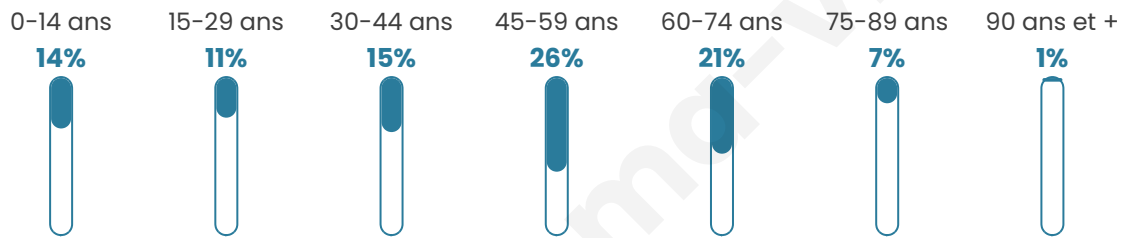

Nombre d'habitants

492

Age moyen

46 ans

Pop active

47.4%

Taux chômage

5.2%

Pop densité

70 h/km²

Revenu moyen

26 600 €/an

Evolution du nombre d'habitants

Sources : Institut national de la statistique et des études économiques (insee) selon Les dernières parutions officielles de 2024 portant sur les années 2020, 2021 et 2022.

Tranche d'âge

Activité professionnelle

Niveau de diplôme

Composition des ménages

Profils électoraux

Premier tour

	Emmanuel MACRON	30.70 %
	Marine LE PEN	25.15 %
	Jean-Luc MÉLENCHON	12.57 %
	Éric ZEMMOUR	8.48 %
	Valérie PÉCRESSÉ	4.97 %
	Jean LASSALLE	4.68 %
	Yannick JADOT	2.92 %
	Nicolas DUPONT- AIGNAN	2.92 %
	Fabien ROUSSEL	2.63 %
	Anne HIDALGO	2.34 %
	Nathalie ARTHAUD	1.46 %
	Philippe POUTOU	1.17 %

406 inscrits

Participation : 86.21%

Votes blancs : 2.00%

Votes nuls : 0.29%

Second tour

	Emmanuel MACRON	55,66 %
	Marine LE PEN	44,34 %

406 inscrits

Participation : 85.47%