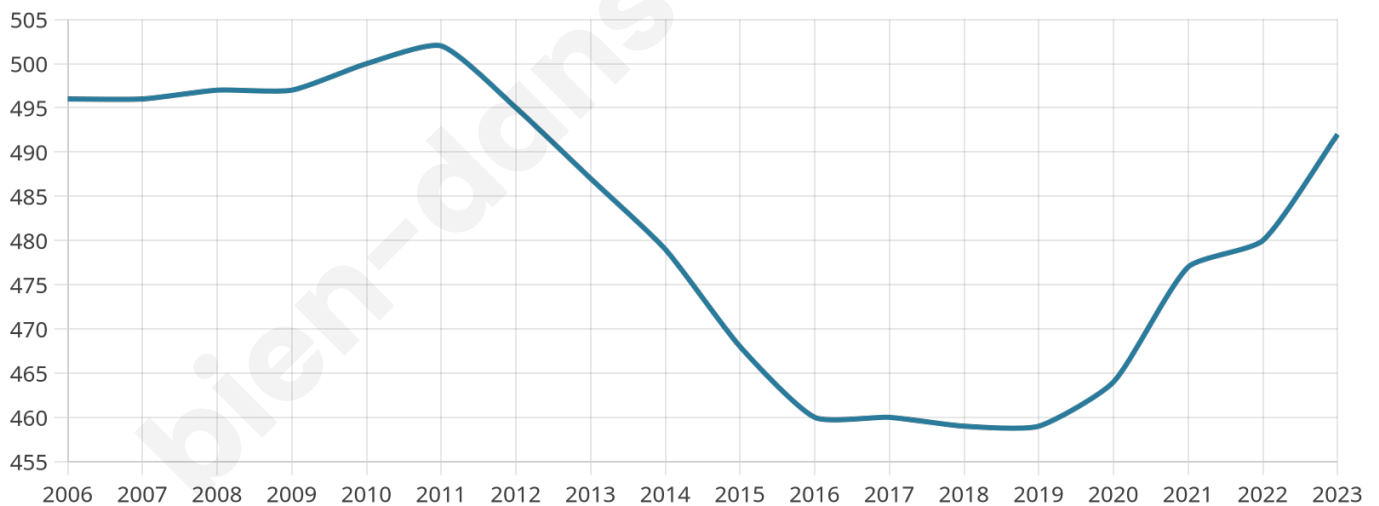

Nombre d'habitants

492

Age moyen

46 ans

Pop active

47.4%

Taux chômage

5.2%

Pop densité

70 h/km²

Revenu moyen

26 600 €/an

Evolution du nombre d'habitants

Sources : Institut national de la statistique et des études économiques (insee) selon Les dernières parutions officielles de 2024 portant sur les années 2020, 2021 et 2022.

Tranche d'âge

Activité professionnelle

Niveau de diplôme

Composition des ménages

Profils électoraux

Premier tour

	Emmanuel MACRON	30.70 %
	Marine LE PEN	25.15 %
	Jean-Luc MÉLENCHON	12.57 %
	Éric ZEMMOUR	8.48 %
	Valérie PÉCRESSÉ	4.97 %
	Jean LASSALLE	4.68 %
	Yannick JADOT	2.92 %
	Nicolas DUPONT- AIGNAN	2.92 %
	Fabien ROUSSEL	2.63 %
	Anne HIDALGO	2.34 %
	Nathalie ARTHAUD	1.46 %
	Philippe POUTOU	1.17 %