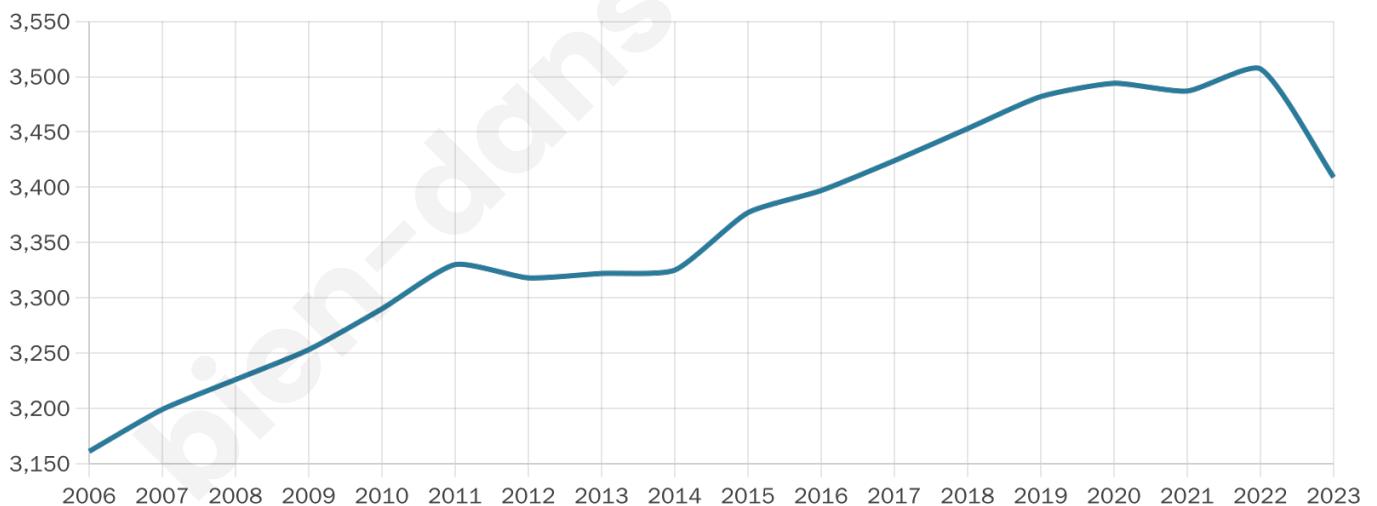

Taux chômage

5.9%

Pop densité

568 h/km²

Revenu moyen

28 750 €/an

Evolution du nombre d'habitants

Sources : Institut national de la statistique et des études économiques (insee) selon Les dernières parutions officielles de 2024 portant sur les années 2020, 2021 et 2022.

Tranche d'âge

Activité professionnelle

Niveau de diplôme

Composition des ménages

Profils électoraux

Premier tour

	Marine LE PEN	31.25 %
	Emmanuel MACRON	24.58 %
	Éric ZEMMOUR	15.34 %
	Jean-Luc MÉLENCHON	9.58 %
	Yannick JADOT	5.61 %
	Valérie PÉCRESE	5.61 %
	Jean LASSALLE	2.32 %
	Nicolas DUPONT-AIGNAN	2.13 %
	Fabien ROUSSEL	1.94 %
	Anne HIDALGO	0.73 %
	Philippe POUTOU	0.53 %
	Nathalie ARTHAUD	0.39 %