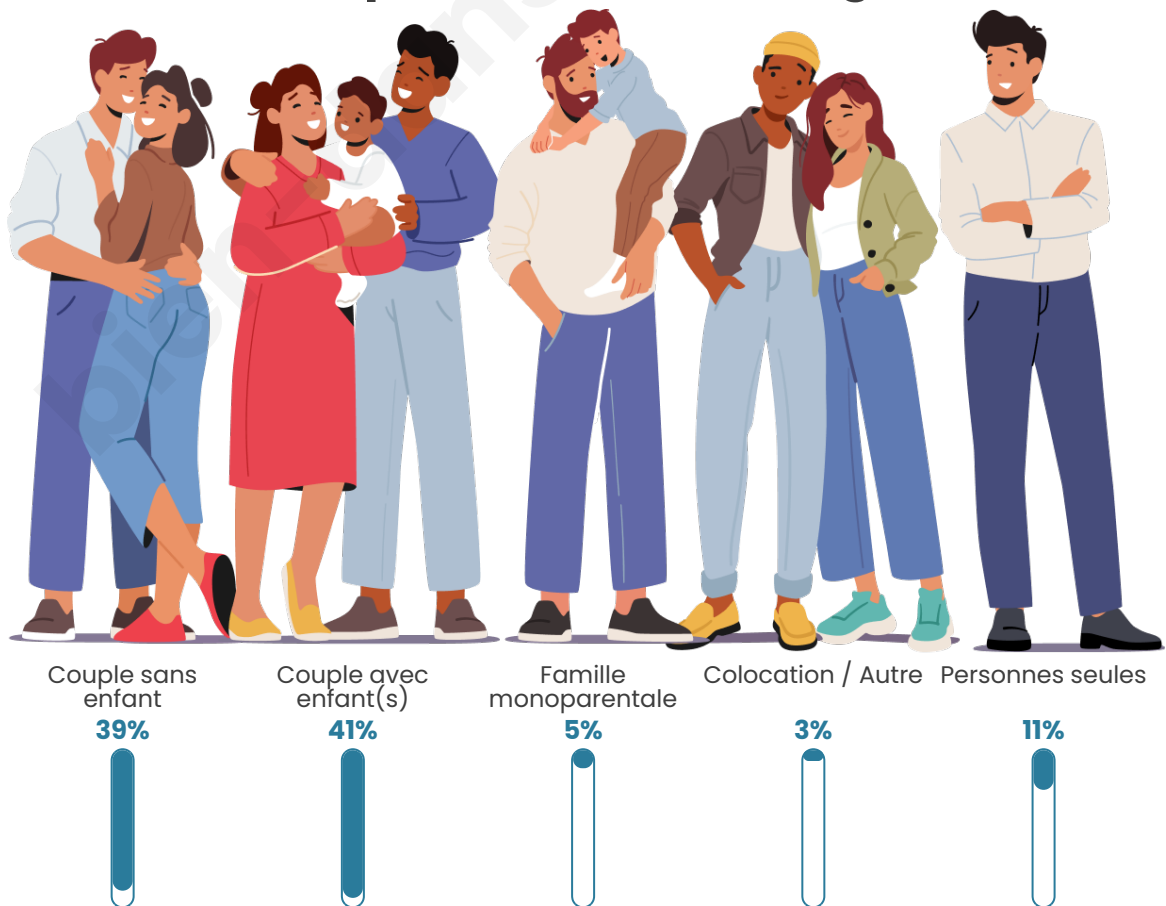

Tranche d'âge

Activité professionnelle

Niveau de diplôme

Composition des ménages

Profils électoraux

Premier tour

	Marine LE PEN	31.25 %
	Emmanuel MACRON	24.58 %
	Éric ZEMMOUR	15.34 %
	Jean-Luc MÉLENCHON	9.58 %
	Yannick JADOT	5.61 %
	Valérie PÉCRESE	5.61 %
	Jean LASSALLE	2.32 %
	Nicolas DUPONT-AIGNAN	2.13 %
	Fabien ROUSSEL	1.94 %
	Anne HIDALGO	0.73 %
	Philippe POUTOU	0.53 %
	Nathalie ARTHAUD	0.39 %