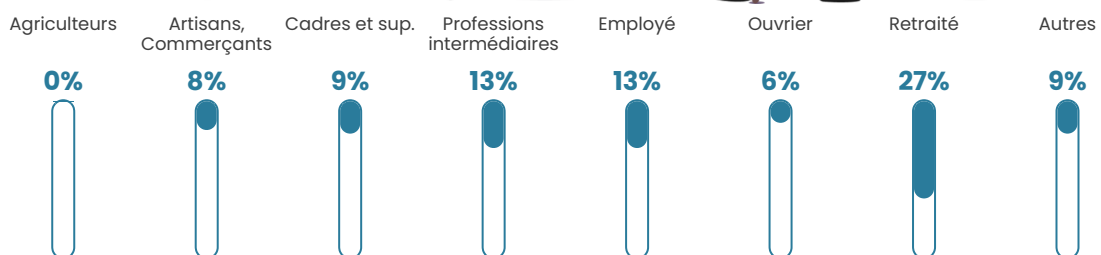

Taux chômage

5.9%

Pop densité

568 h/km²

Revenu moyen

28 750 €/an

Evolution du nombre d'habitants

Sources : Institut national de la statistique et des études économiques (insee) selon Les dernières parutions officielles de 2024 portant sur les années 2020, 2021 et 2022.

Tranche d'âge

Activité professionnelle

Niveau de diplôme

Composition des ménages

Profils électoraux

Premier tour

	Marine LE PEN	31.25 %
	Emmanuel MACRON	24.58 %
	Éric ZEMMOUR	15.34 %
	Jean-Luc MÉLENCHON	9.58 %
	Yannick JADOT	5.61 %
	Valérie PÉCRESE	5.61 %
	Jean LASSALLE	2.32 %
	Nicolas DUPONT-AIGNAN	2.13 %
	Fabien ROUSSEL	1.94 %
	Anne HIDALGO	0.73 %
	Philippe POUTOU	0.53 %
	Nathalie ARTHAUD	0.39 %