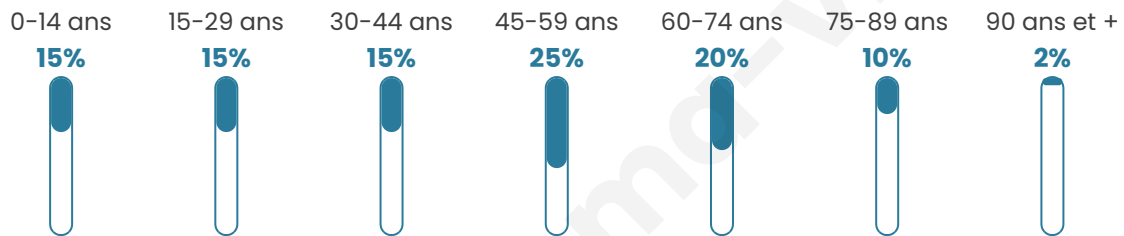

Taux chômage

5.9%

Pop densité

568 h/km²

Revenu moyen

28 750 €/an

Evolution du nombre d'habitants

Sources : Institut national de la statistique et des études économiques (insee) selon Les dernières parutions officielles de 2024 portant sur les années 2020, 2021 et 2022.

Tranche d'âge

Activité professionnelle

Niveau de diplôme

Composition des ménages

Profils électoraux

Premier tour

	Marine LE PEN	31.25 %
	Emmanuel MACRON	24.58 %
	Éric ZEMMOUR	15.34 %
	Jean-Luc MÉLENCHON	9.58 %
	Yannick JADOT	5.61 %
	Valérie PÉCRESE	5.61 %
	Jean LASSALLE	2.32 %
	Nicolas DUPONT-AIGNAN	2.13 %
	Fabien ROUSSEL	1.94 %
	Anne HIDALGO	0.73 %
	Philippe POUTOU	0.53 %
	Nathalie ARTHAUD	0.39 %

2 636 inscrits

Participation : 80.24%

Votes blancs : 1.70%

Votes nuls : 0.57%

Second tour

	Emmanuel MACRON	44,07 %
	Marine LE PEN	55,93 %

2 637 inscrits

Participation : 80.74%