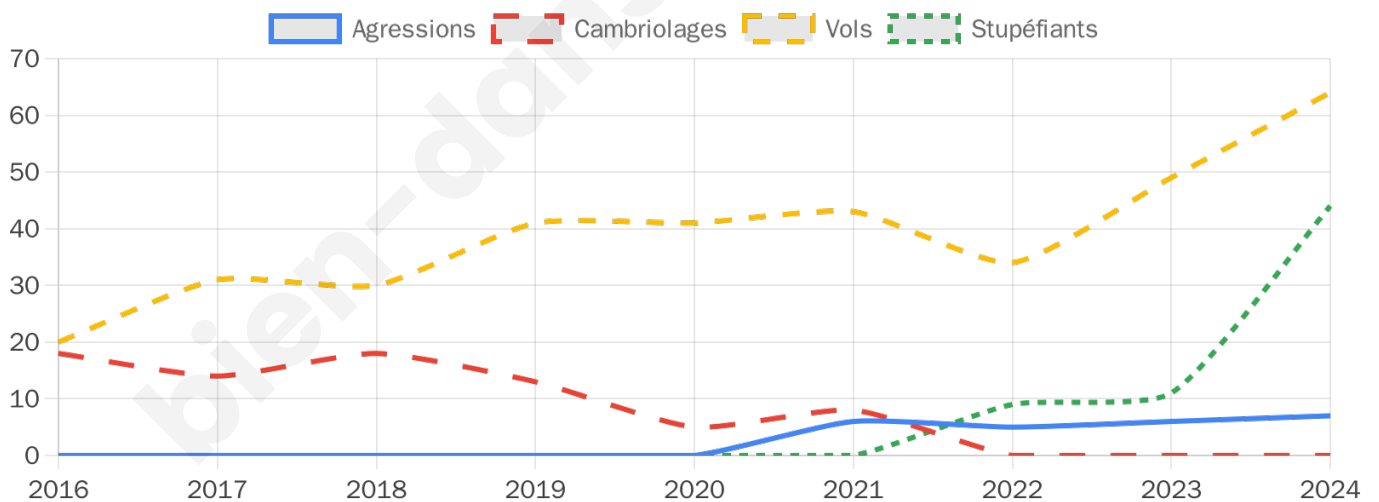

2 636 inscrits

Participation : 80.24%

Votes blancs : 1.70%

Votes nuls : 0.57%

Second tour

	Emmanuel MACRON	44,07 %
	Marine LE PEN	55,93 %

2 637 inscrits

Participation : 80.74%

Votes blancs : 3.76%

Votes nuls : 3.1%

Sécurité

Agressions physiques / sexuelles

7

Cambriolages

0

Vols / dégradations

64

Stupéfiants

44

Evolution du nombre d'infractions

Pour comparer

(en proportion du nombre d'habitants)

Sources : Bases statistiques communale, départementale et régionale de la délinquance enregistrée par la police et la gendarmerie nationales selon les dernières parutions officielles de 2025 portant sur l'année 2024 ([data.gouv](https://data.gouv.fr)).