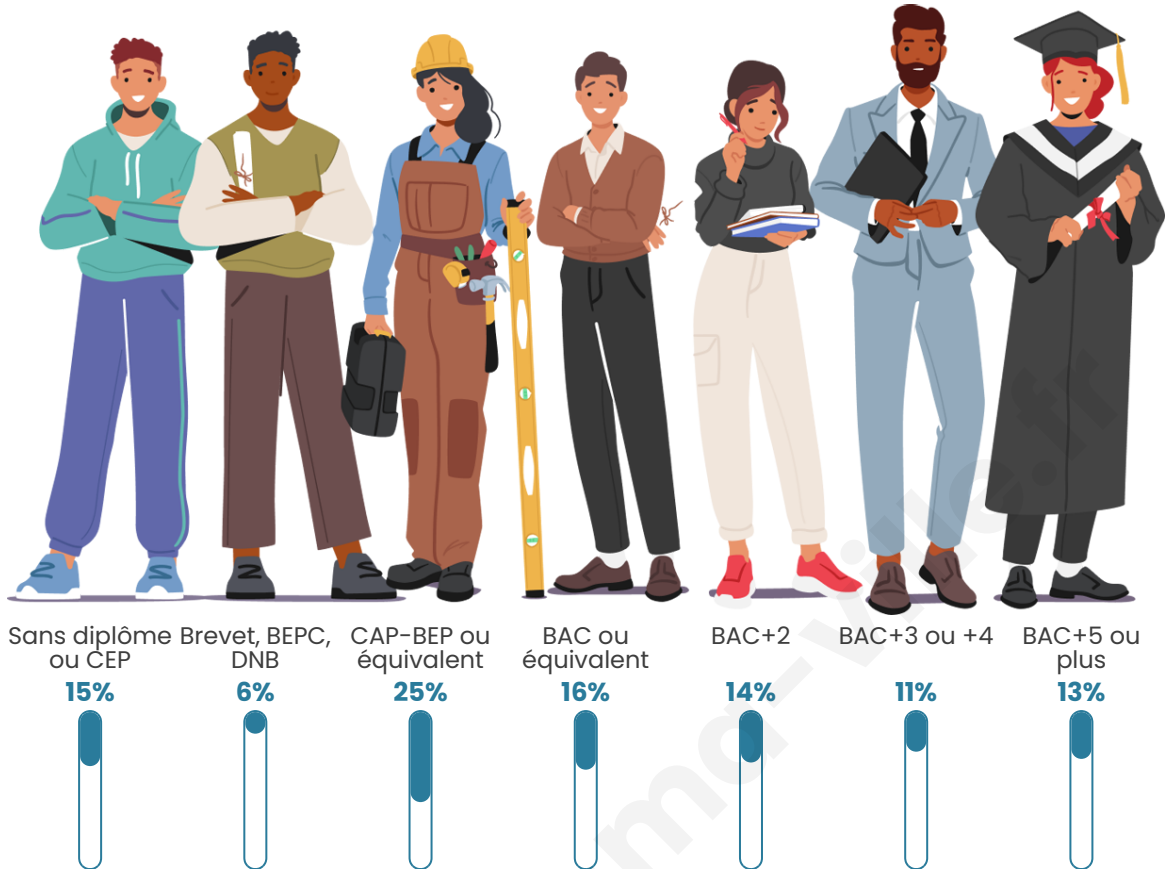

Taux chômage

5.9%

Pop densité

568 h/km²

Revenu moyen

28 750 €/an

Evolution du nombre d'habitants

Sources : Institut national de la statistique et des études économiques (insee) selon Les dernières parutions officielles de 2024 portant sur les années 2020, 2021 et 2022.

Tranche d'âge

Activité professionnelle

Niveau de diplôme

Composition des ménages

Profils électoraux

Premier tour

	Marine LE PEN	31.25 %
	Emmanuel MACRON	24.58 %
	Éric ZEMMOUR	15.34 %
	Jean-Luc MÉLENCHON	9.58 %
	Yannick JADOT	5.61 %
	Valérie PÉCRESE	5.61 %
	Jean LASSALLE	2.32 %
	Nicolas DUPONT-AIGNAN	2.13 %
	Fabien ROUSSEL	1.94 %
	Anne HIDALGO	0.73 %
	Philippe POUTOU	0.53 %
	Nathalie ARTHAUD	0.39 %