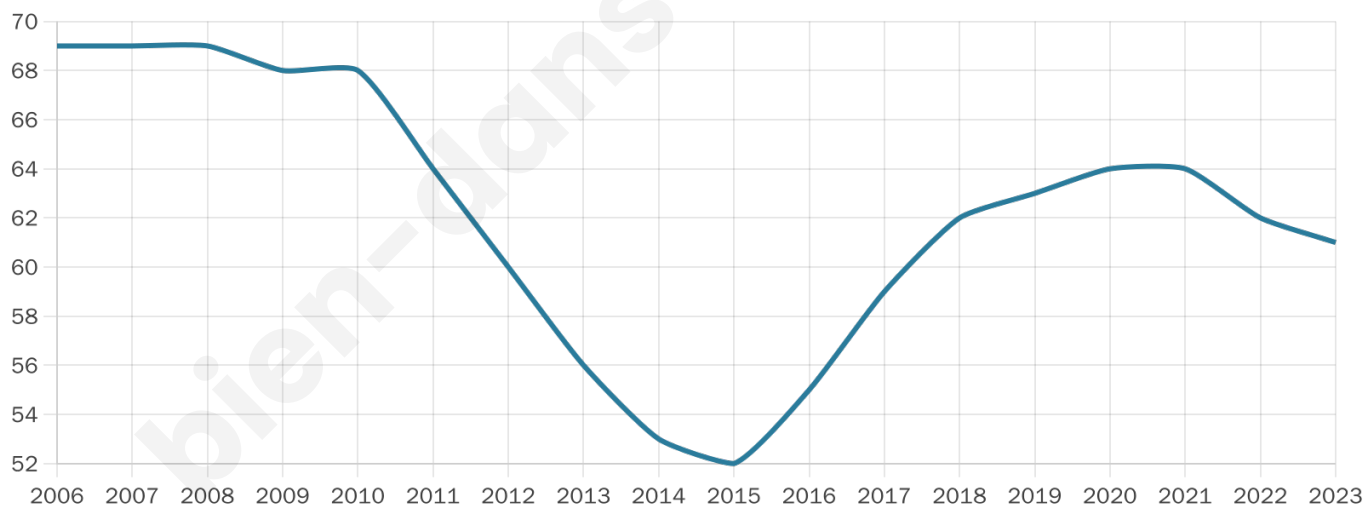

50 ans

Pop active

50.8%

Taux chômage

0%

Pop densité

3 h/km²

Revenu moyen

NC

Evolution du nombre d'habitants

Sources : Institut national de la statistique et des études économiques (insee) selon Les dernières parutions officielles de 2024 portant sur les années 2020, 2021 et 2022.