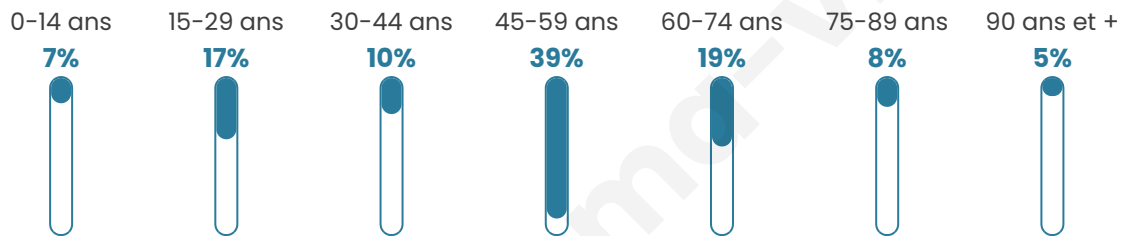

Situation géographique

i Informations clés

- **Région** : Grand Est
- **Département** : Haute-Marne
- **Code postal** : 52160
- **Superficie** : 19 km²

Statistiques sur la population

Nombre d'habitants

61

Age moyen

50 ans

Pop active

50.8%

Taux chômage

0%

Pop densité

3 h/km²

Revenu moyen

Tranche d'âge

Activité professionnelle

Niveau de diplôme

Composition des ménages

Profils électoraux

Premier tour

	Emmanuel MACRON	25.45 %
	Marine LE PEN	25.45 %
	Jean LASSALLE	18.18 %
	Éric ZEMMOUR	10.91 %
	Valérie PÉCRESE	7.27 %
	Jean-Luc MÉLENCHON	5.45 %
	Yannick JADOT	5.45 %
	Nathalie ARTHAUD	1.82 %
	Fabien ROUSSEL	0.00 %
	Anne HIDALGO	0.00 %
	Philippe POUTOU	0.00 %
	Nicolas DUPONT- AIGNAN	0.00 %