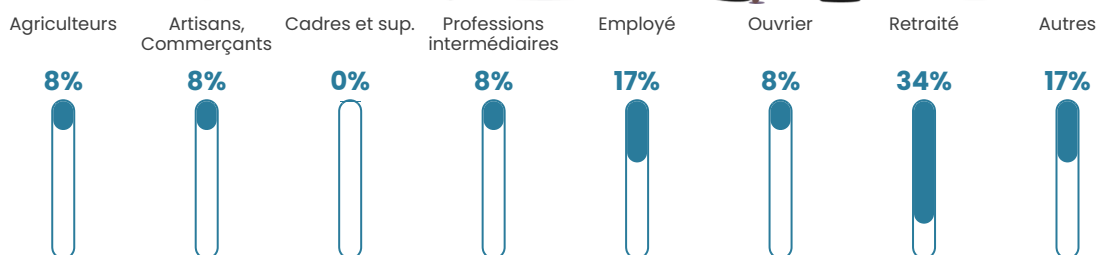

NC

Evolution du nombre d'habitants

Sources : Institut national de la statistique et des études économiques (insee) selon Les dernières parutions officielles de 2024 portant sur les années 2020, 2021 et 2022.

Tranche d'âge

Activité professionnelle

Niveau de diplôme

Composition des ménages

Profils électoraux

Premier tour

	Emmanuel MACRON	25.45 %
	Marine LE PEN	25.45 %
	Jean LASSALLE	18.18 %
	Éric ZEMMOUR	10.91 %
	Valérie PÉCRESE	7.27 %
	Jean-Luc MÉLENCHON	5.45 %
	Yannick JADOT	5.45 %
	Nathalie ARTHAUD	1.82 %
	Fabien ROUSSEL	0.00 %
	Anne HIDALGO	0.00 %
	Philippe POUTOU	0.00 %
	Nicolas DUPONT- AIGNAN	0.00 %