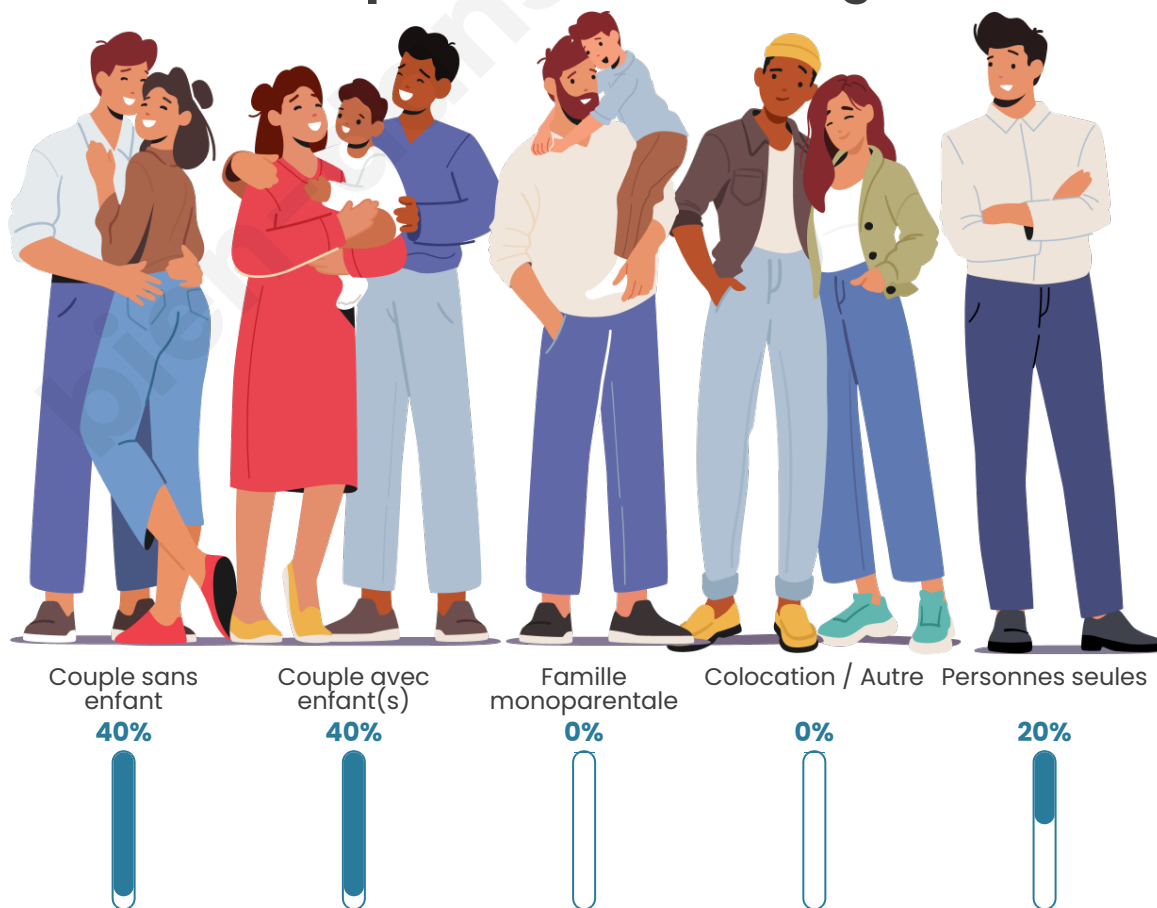

Tranche d'âge

Activité professionnelle

Niveau de diplôme

Composition des ménages

Profils électoraux

Premier tour

	Emmanuel MACRON	25.45 %
	Marine LE PEN	25.45 %
	Jean LASSALLE	18.18 %
	Éric ZEMMOUR	10.91 %
	Valérie PÉCRESE	7.27 %
	Jean-Luc MÉLENCHON	5.45 %
	Yannick JADOT	5.45 %
	Nathalie ARTHAUD	1.82 %
	Fabien ROUSSEL	0.00 %
	Anne HIDALGO	0.00 %
	Philippe POUTOU	0.00 %
	Nicolas DUPONT- AIGNAN	0.00 %