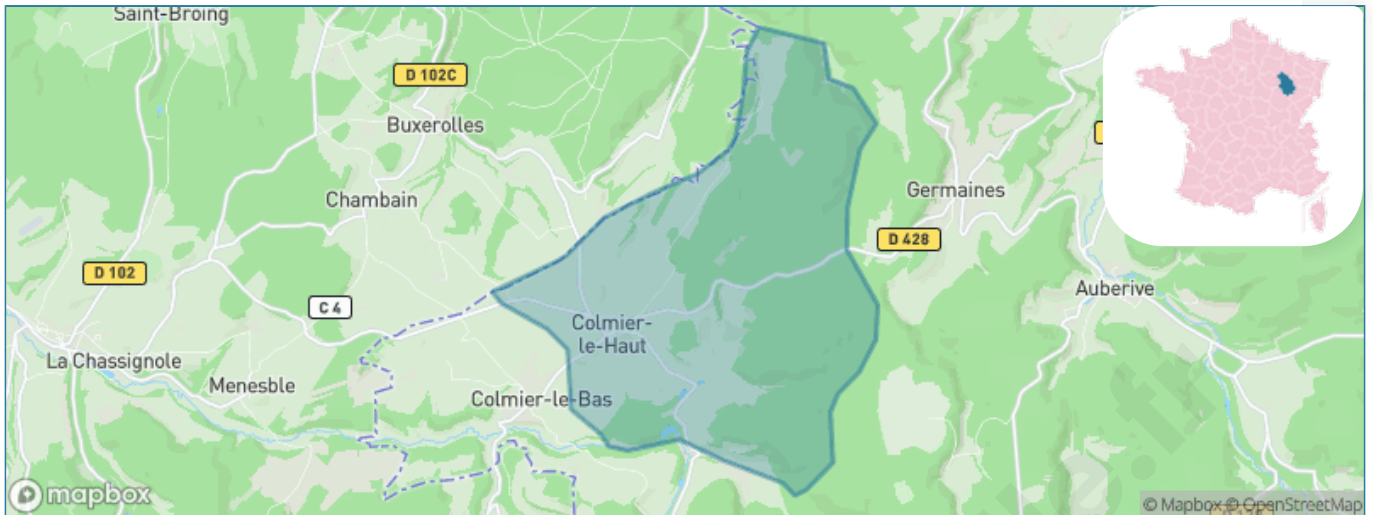

Version web

Ville de Colmier-le-Haut

Présenté par

BIEN dans
ma **VILLE** 

Sommaire

Situation géographique	3
Statistiques sur la population	4
Evolution du nombre d'habitants	4
Tranche d'âge	5
0-14 ans	5
15-29 ans	5
30-44 ans	5
45-59 ans	5
60-74 ans	5
75-89 ans	5
90 ans et +	5
Activité professionnelle	5
Agriculteurs	5
Artisans, Commerçants	5
Cadres et sup.	5
Professions intermédiaires	5
Employé	5
Ouvrier	5
Retraité	5
Autres	5
Niveau de diplôme	6
Sans diplôme ou CEP	6
Brevet, BEPC, DNB	6
CAP-BEP ou équivalent	6
BAC ou équivalent	6
BAC+2	6
BAC+3 ou +4	6
BAC+5 ou plus	6
Composition des ménages	6
Couple sans enfant	6
Couple avec enfant(s)	6
Famille monoparentale	6
Colocation / Autre	6
Personnes seules	6
Profils électoraux	7
Premier tour	7
Sécurité	8
Evolution du nombre d'infractions	8
Pour comparer	9
Services à la population	10
Commerce	10
Éducation	10
Villes autour de Colmier-le-Haut	11

Situation géographique

i Informations clés

- **Région** : Grand Est
- **Département** : Haute-Marne
- **Code postal** : 52160
- **Superficie** : 19 km²

Statistiques sur la population

Nombre d'habitants

61

Age moyen