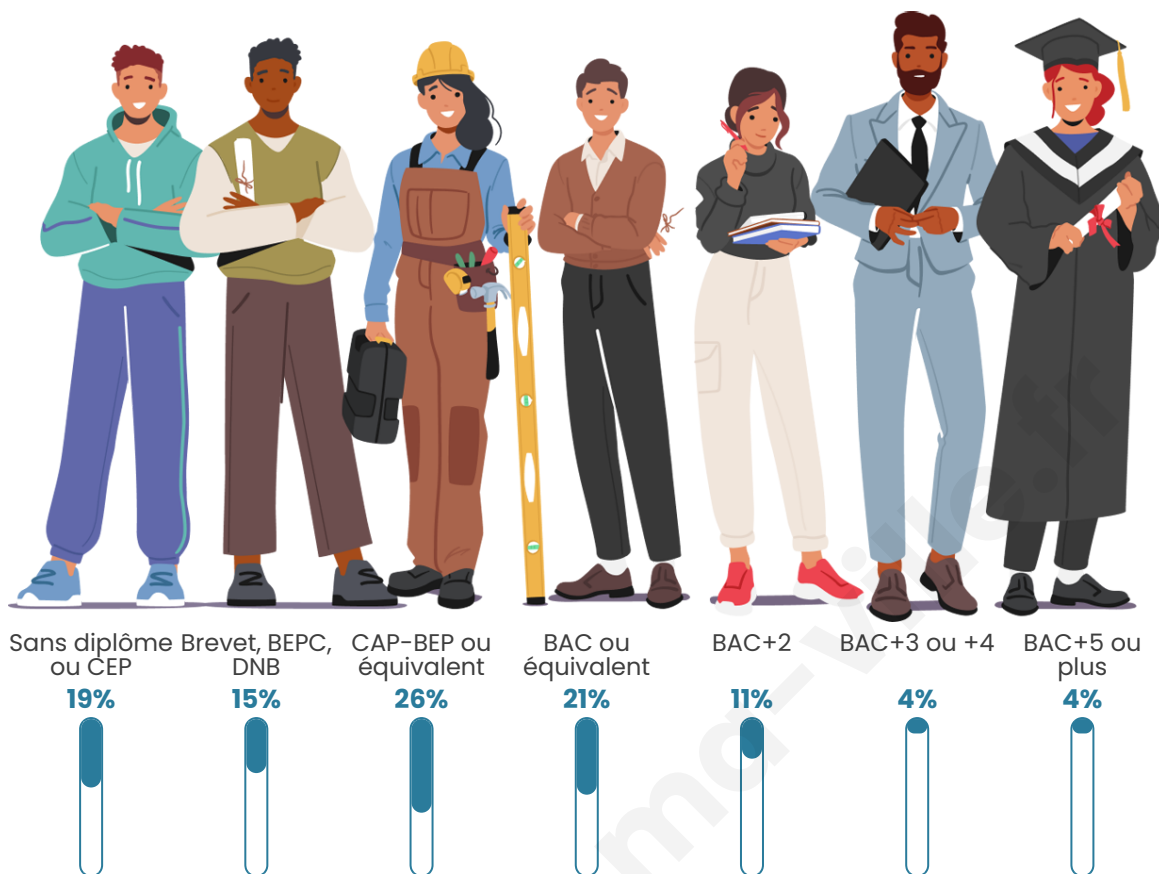

Tranche d'âge

Activité professionnelle

Niveau de diplôme

Composition des ménages

Profils électoraux

Premier tour

	Emmanuel MACRON	25.45 %
	Marine LE PEN	25.45 %
	Jean LASSALLE	18.18 %
	Éric ZEMMOUR	10.91 %
	Valérie PÉCRESE	7.27 %
	Jean-Luc MÉLENCHON	5.45 %
	Yannick JADOT	5.45 %
	Nathalie ARTHAUD	1.82 %
	Fabien ROUSSEL	0.00 %
	Anne HIDALGO	0.00 %
	Philippe POUTOU	0.00 %
	Nicolas DUPONT- AIGNAN	0.00 %