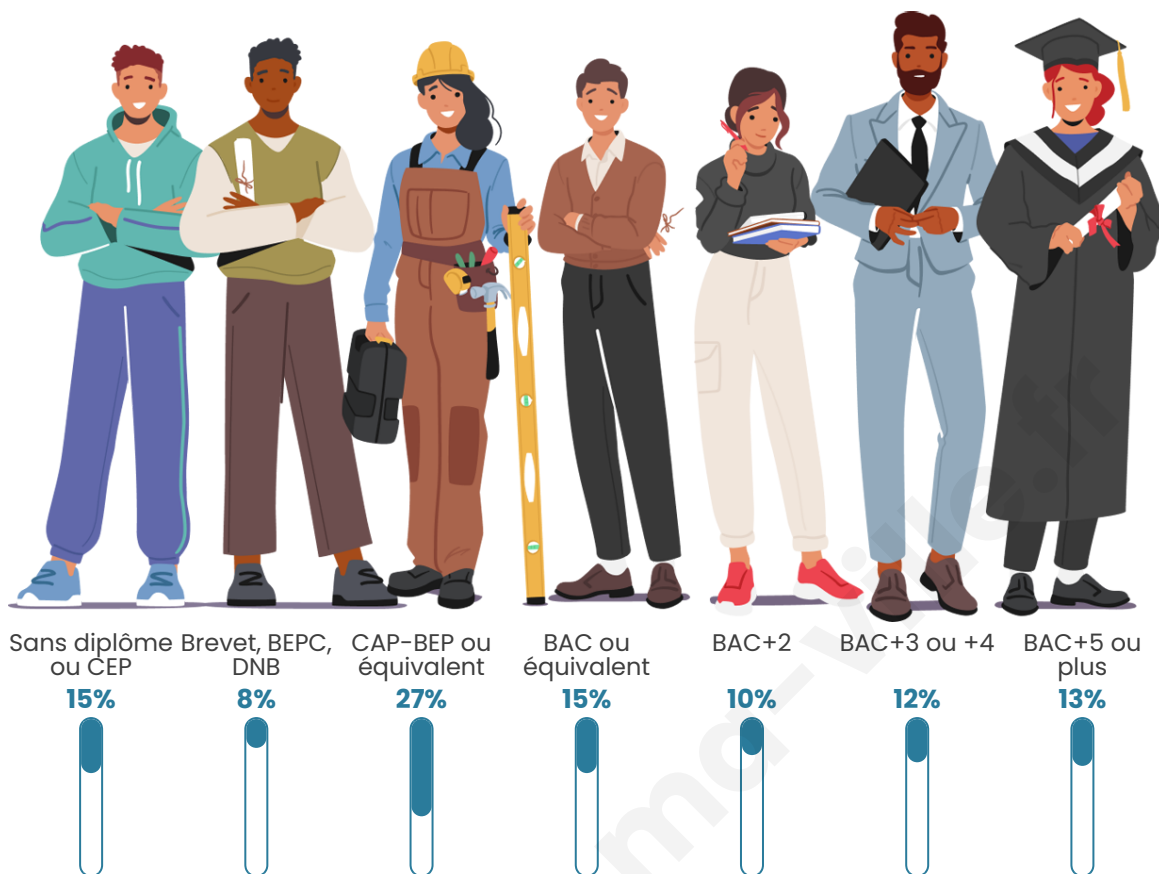

Tranche d'âge

Activité professionnelle

Niveau de diplôme

Composition des ménages

Profils électoraux

Premier tour

	Jean-Luc MÉLENCHON	33.33 %
	Marine LE PEN	26.88 %
	Emmanuel MACRON	21.51 %
	Jean LASSALLE	3.23 %
	Yannick JADOT	3.23 %
	Nicolas DUPONT- AIGNAN	3.23 %
	Fabien ROUSSEL	2.15 %
	Anne HIDALGO	2.15 %
	Valérie PÉCRESSE	2.15 %
	Nathalie ARTHAUD	1.08 %
	Éric ZEMMOUR	1.08 %
	Philippe POUTOU	0.00 %