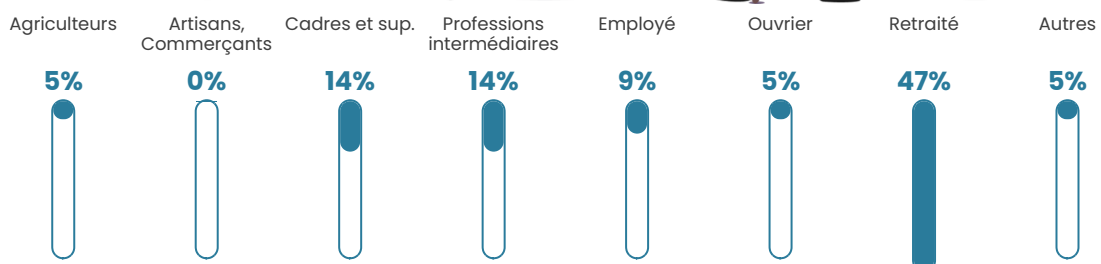

Revenu moyen

25 990 €/an

Evolution du nombre d'habitants

Sources : Institut national de la statistique et des études économiques (insee) selon Les dernières parutions officielles de 2024 portant sur les années 2020, 2021 et 2022.

Tranche d'âge

Activité professionnelle

Niveau de diplôme

Composition des ménages

Profils électoraux

Premier tour

	Jean-Luc MÉLENCHON	33.33 %
	Marine LE PEN	26.88 %
	Emmanuel MACRON	21.51 %
	Jean LASSALLE	3.23 %
	Yannick JADOT	3.23 %
	Nicolas DUPONT- AIGNAN	3.23 %
	Fabien ROUSSEL	2.15 %
	Anne HIDALGO	2.15 %
	Valérie PÉCRESSE	2.15 %
	Nathalie ARTHAUD	1.08 %
	Éric ZEMMOUR	1.08 %
	Philippe POUTOU	0.00 %