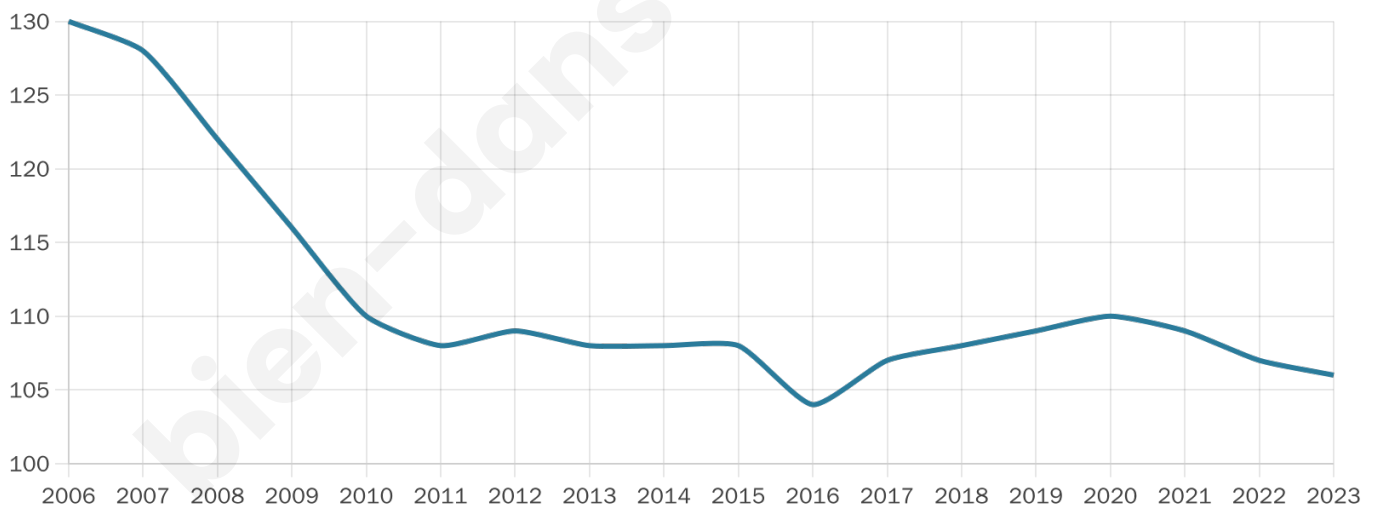

Age moyen

46 ans

Pop active

46.2%

Taux chômage

4.3%

Pop densité

106 h/km²

Revenu moyen

25 990 €/an

Evolution du nombre d'habitants

Sources : Institut national de la statistique et des études économiques (insee) selon Les dernières parutions officielles de 2024 portant sur les années 2020, 2021 et 2022.