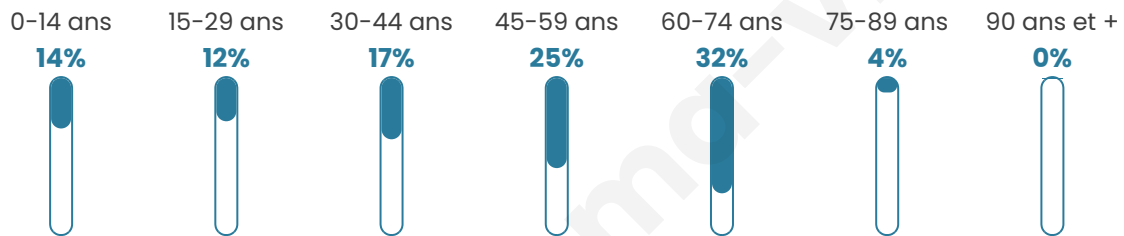

Age moyen

46 ans

Pop active

46.2%

Taux chômage

4.3%

Pop densité

106 h/km²

Revenu moyen

25 990 €/an

Evolution du nombre d'habitants

Sources : Institut national de la statistique et des études économiques (insee) selon Les dernières parutions officielles de 2024 portant sur les années 2020, 2021 et 2022.

Tranche d'âge

Activité professionnelle

Niveau de diplôme

Composition des ménages

Profils électoraux

Premier tour

	Jean-Luc MÉLENCHON	33.33 %
	Marine LE PEN	26.88 %
	Emmanuel MACRON	21.51 %
	Jean LASSALLE	3.23 %
	Yannick JADOT	3.23 %
	Nicolas DUPONT- AIGNAN	3.23 %
	Fabien ROUSSEL	2.15 %
	Anne HIDALGO	2.15 %
	Valérie PÉCRESSE	2.15 %
	Nathalie ARTHAUD	1.08 %
	Éric ZEMMOUR	1.08 %
	Philippe POUTOU	0.00 %