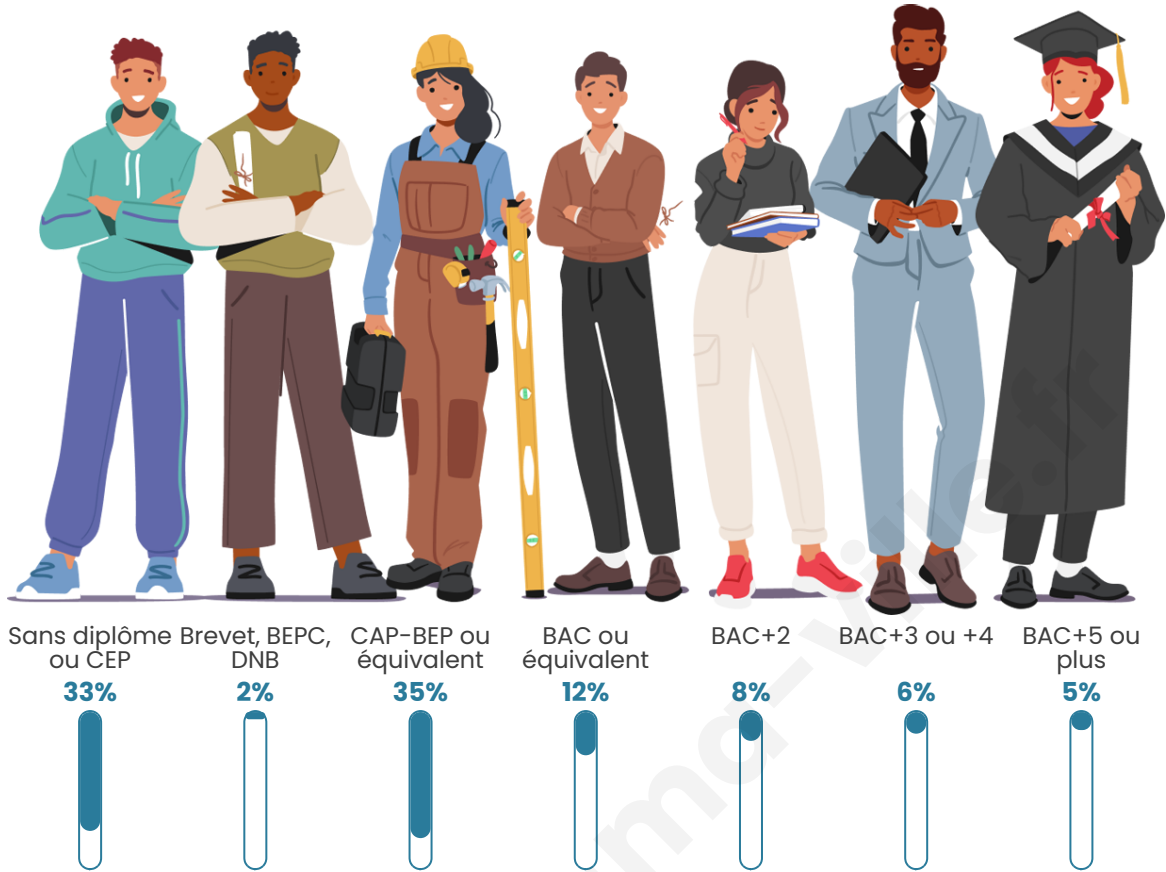

Statistiques sur la population

Nombre d'habitants

268

Age moyen

56 ans

Pop active

33.6%

Taux chômage

Tranche d'âge

Activité professionnelle

bien-dans-ma-ville.fr

Niveau de diplôme

Composition des ménages

Profils électoraux

Premier tour

Marine LE PEN 28.64 %

Marine LE PEN

55,61 %

263 inscrits

Participation : 80.99%
Votes blancs : 3.76%
Votes nuls : 4.23%

bien-dans-ma-ville.fr

Sécurité

Agressions physiques / sexuelles

0