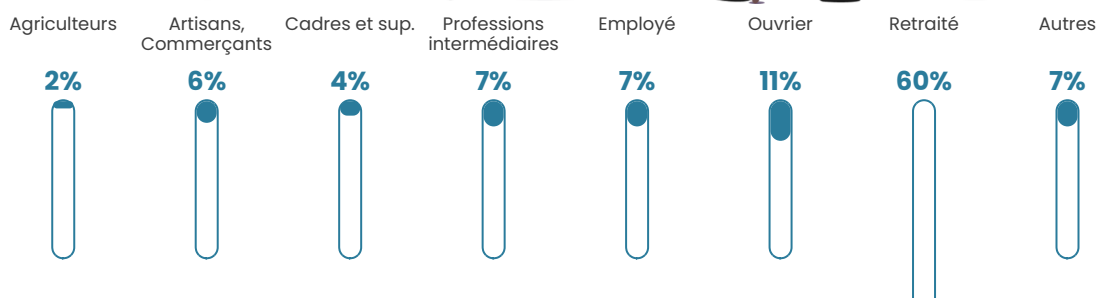

15.1%

Pop densité

11 h/km²

Revenu moyen

22 240 €/an

Evolution du nombre d'habitants

Sources : Institut national de la statistique et des études économiques (insee) selon Les dernières parutions officielles de 2024 portant sur les années 2020, 2021 et 2022.

Tranche d'âge

Activité professionnelle

bien-dans-ma-ville.fr

Niveau de diplôme

Composition des ménages

Profils électoraux

Premier tour

Marine LE PEN 28.64 %