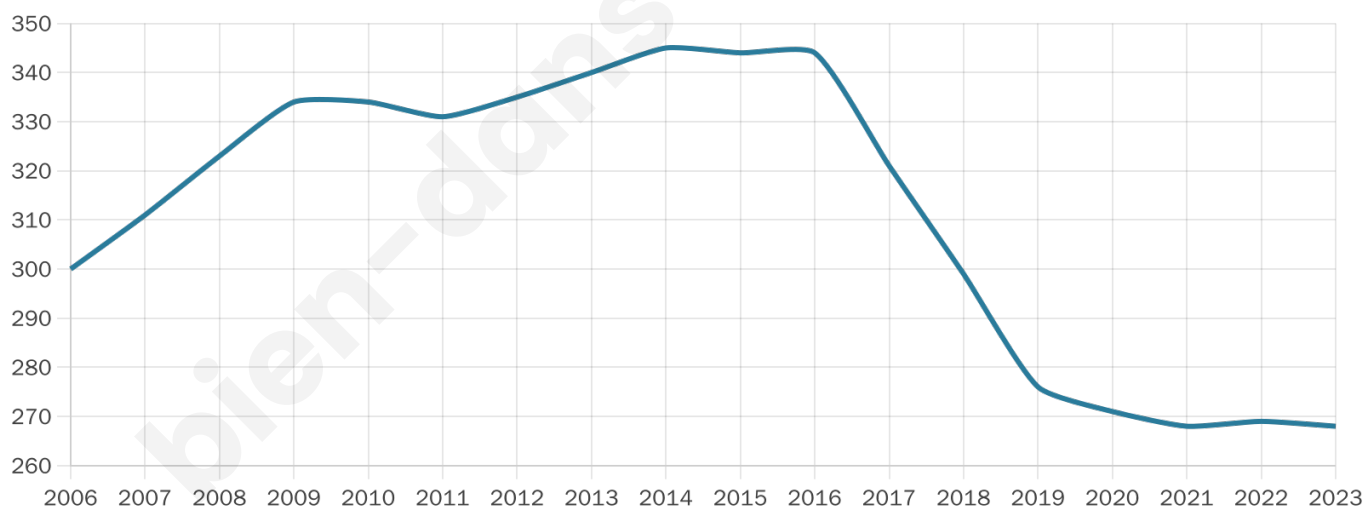

Statistiques sur la population

Nombre d'habitants

268

Age moyen

56 ans

Pop active

33.6%

Taux chômage

15.1%

Pop densité

11 h/km²

Revenu moyen

22 240 €/an

Evolution du nombre d'habitants

Sources : Institut national de la statistique et des études économiques (insee) selon Les dernières parutions officielles de 2024 portant sur les années 2020, 2021 et 2022.

Tranche d'âge

Activité professionnelle

bien-dans-ma-ville.fr

Niveau de diplôme

Composition des ménages

Profils électoraux

Premier tour

Marine LE PEN 28.64 %