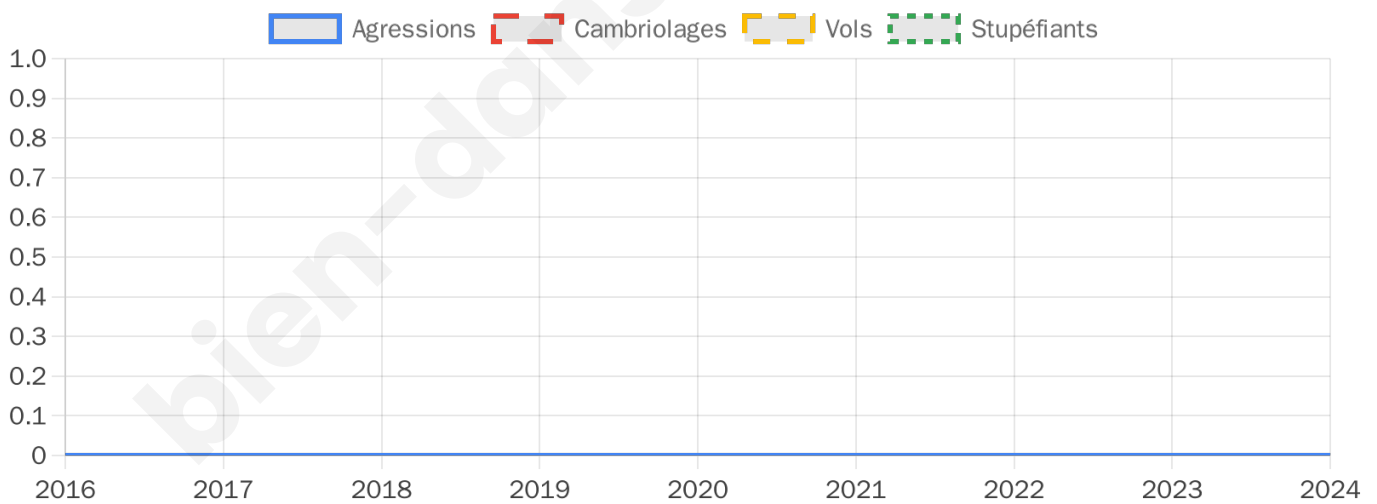

Marine LE PEN

55,61 %

263 inscrits

Participation : 80.99%
Votes blancs : 3.76%
Votes nuls : 4.23%

bien-dans-ma-ville.fr

Sécurité

Agressions physiques / sexuelles

0

Cambriolages

0

Vols / dégradations

0

Stupéfiants

0

Evolution du nombre d'infractions

Pour comparer