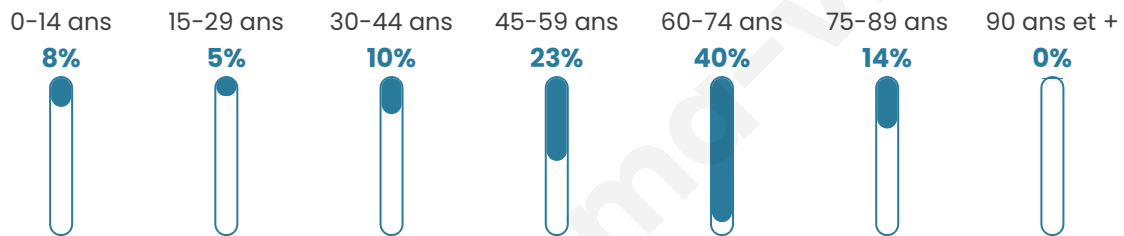

Statistiques sur la population

Nombre d'habitants

268

Age moyen

56 ans

Pop active

33.6%

Taux chômage

15.1%

Pop densité

11 h/km²

Revenu moyen

22 240 €/an

Evolution du nombre d'habitants

Sources : Institut national de la statistique et des études économiques (insee) selon Les dernières parutions officielles de 2024 portant sur les années 2020, 2021 et 2022.

Tranche d'âge

Activité professionnelle

bien-dans-ma-ville.fr

Niveau de diplôme

Composition des ménages

Profils électoraux

Premier tour

Marine LE PEN 28.64 %