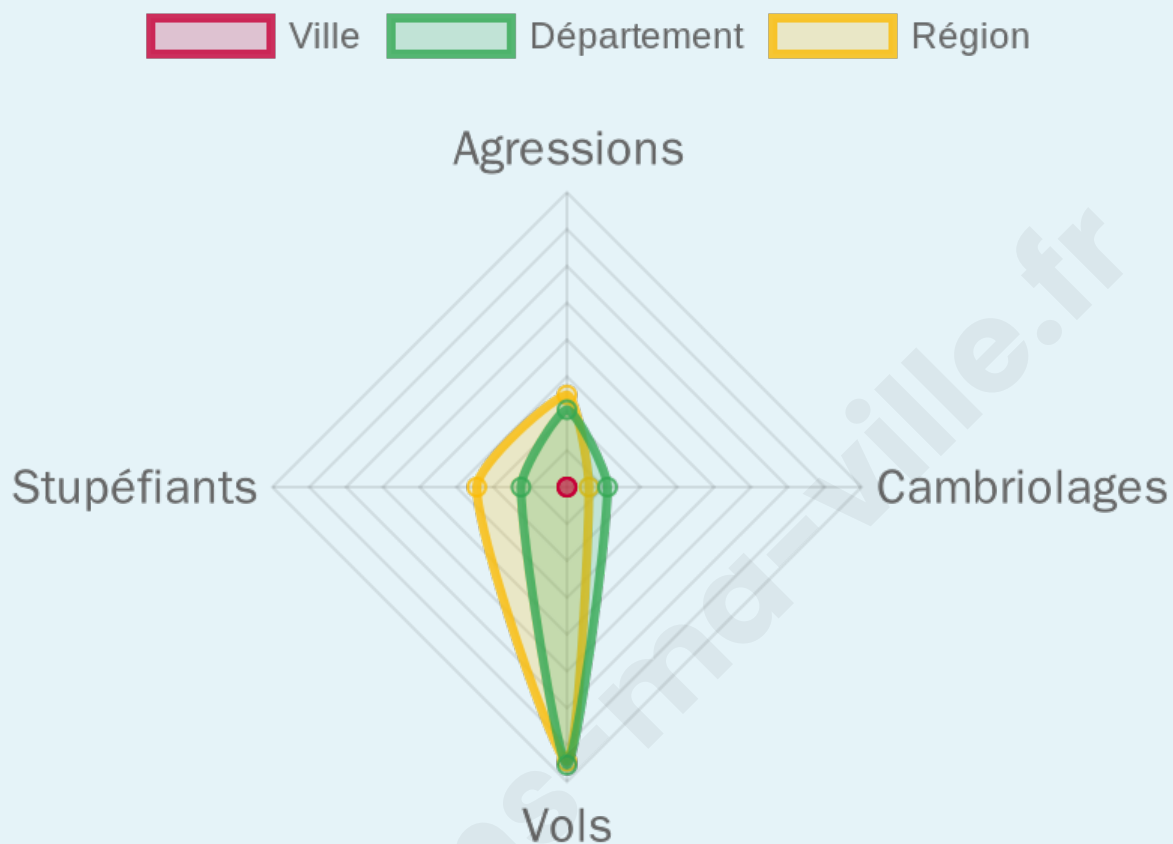

Pour comparer

(en proportion du nombre d'habitants)

Sources : Bases statistiques communale, départementale et régionale de la délinquance enregistrée par la police et la gendarmerie nationales selon les dernières parutions officielles de 2025 portant sur l'année 2024 ([data.gouv](https://data.gouv.fr)).

Agressions physiques / sexuelles : Violences sexuelles, coups et blessures volontaires intrafamiliaux, coups et blessures volontaires, autres coups, blessures volontaires et vols violents sans arme.

Cambriolages : Cambriolages de logements.

Vols : Vols avec armes, vols d'accessoires sur véhicules, vols dans les véhicules, vols de véhicules, vols sans violence contre des personnes, destructions, dégradations volontaires et escroqueries.

Stupéfiants : Trafic de stupéfiants dont (AFD) et usage de stupéfiants.