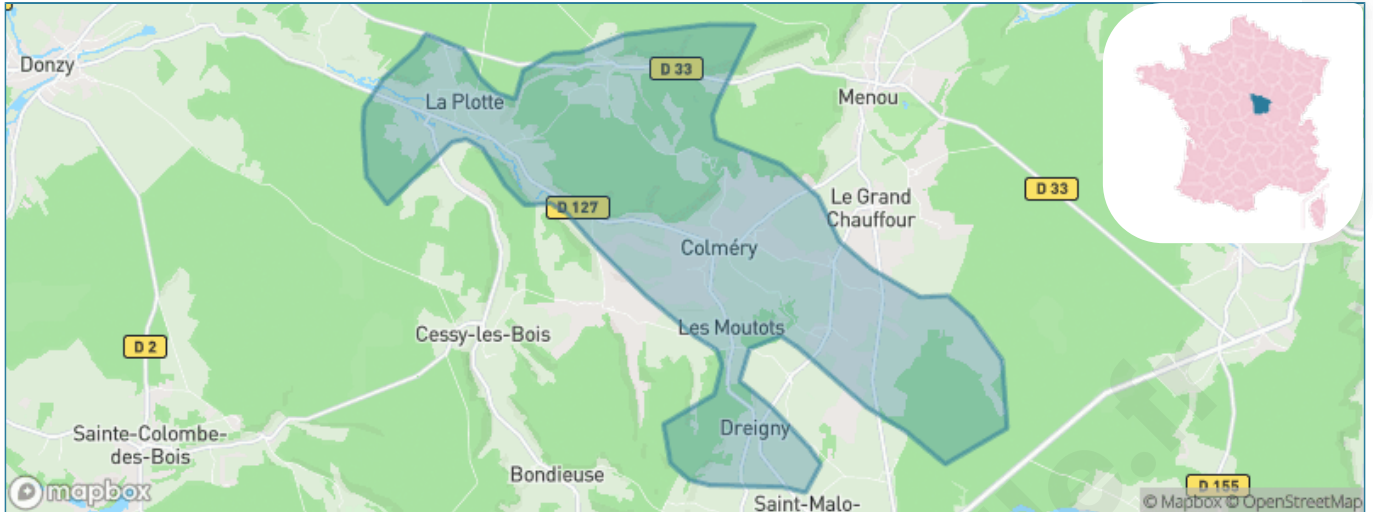

Version web

Ville de Colméry

Présenté par

BIEN dans
ma **VILLE** 

Sommaire

Situation géographique	3
Statistiques sur la population	4
Evolution du nombre d'habitants	4
Tranche d'âge	5
0-14 ans	5
15-29 ans	5
30-44 ans	5
45-59 ans	5
60-74 ans	5
75-89 ans	5
90 ans et +	5
Activité professionnelle	5
Agriculteurs	5
Artisans, Commerçants	5
Cadres et sup.	5
Professions intermédiaires	5
Employé	5
Ouvrier	5
Retraité	5
Autres	5
Niveau de diplôme	7
Sans diplôme ou CEP	7
Brevet, BEPC, DNB	7
CAP-BEP ou équivalent	7
BAC ou équivalent	7
BAC+2	7
BAC+3 ou +4	7
BAC+5 ou plus	7
Composition des ménages	7
Couple sans enfant	7
Couple avec enfant(s)	7
Famille monoparentale	7
Colocation / Autre	7
Personnes seules	7
Profils électoraux	8
Premier tour	8
Sécurité	10
Evolution du nombre d'infractions	10
Pour comparer	11
Services à la population	12
Commerce	12
Éducation	12
Villes autour de Colméry	13

Situation géographique

i Informations clés

- **Région** : Bourgogne-Franche-Comté
- **Département** : Nièvre
- **Code postal** : 58350
- **Superficie** : 24 km²

RÉGION
BOURGOGNE
FRANCHE
COMTE

niÈVRE
le département