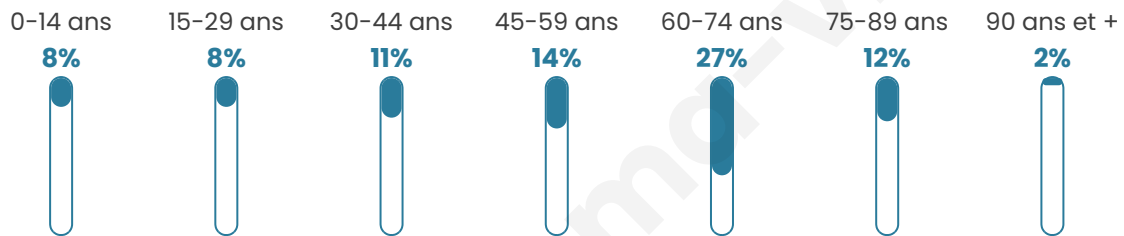

# Statistiques sur la population

Nombre d'habitants

**583**

Age moyen

**53 ans**

Pop active

**39.5%**

Taux chômage

**3.2%**

Pop densité

**7 h/km<sup>2</sup>**

Revenu moyen

**20 610 €/an**

## Evolution du nombre d'habitants

Sources : Institut national de la statistique et des études économiques (insee) selon Les dernières parutions officielles de 2024 portant sur les années 2020, 2021 et 2022.

## Tranche d'âge