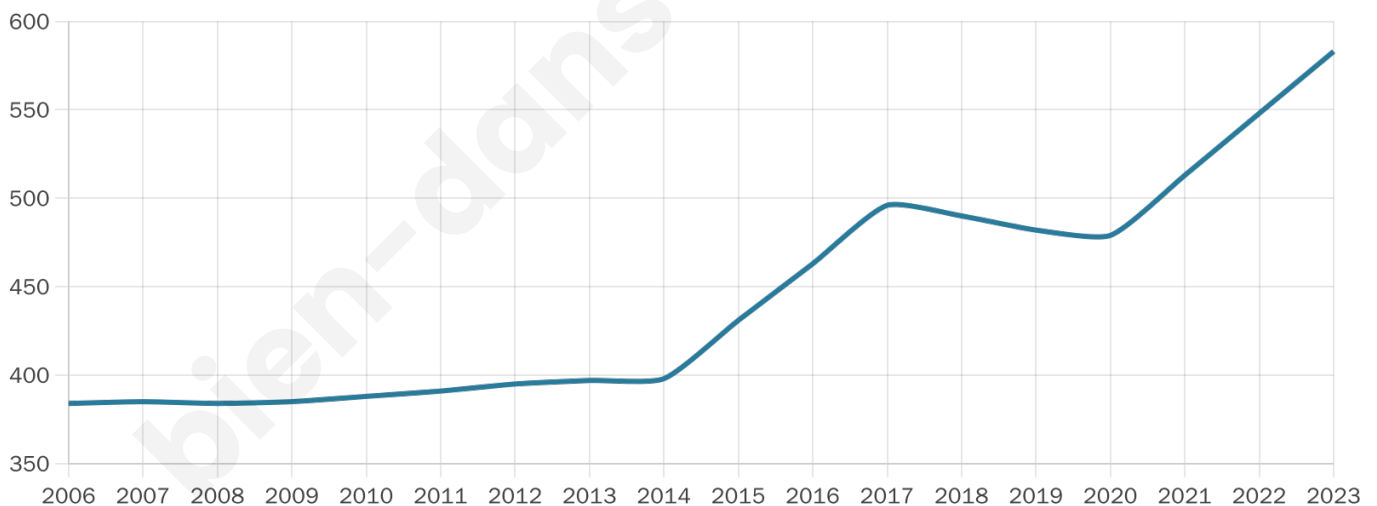

# Statistiques sur la population

Nombre d'habitants

**583**

Age moyen

**53 ans**

Pop active

**39.5%**

Taux chômage

**3.2%**

Pop densité

**7 h/km<sup>2</sup>**

Revenu moyen

**20 610 €/an**

## Evolution du nombre d'habitants

Sources : Institut national de la statistique et des études économiques (insee) selon Les dernières parutions officielles de 2024 portant sur les années 2020, 2021 et 2022.