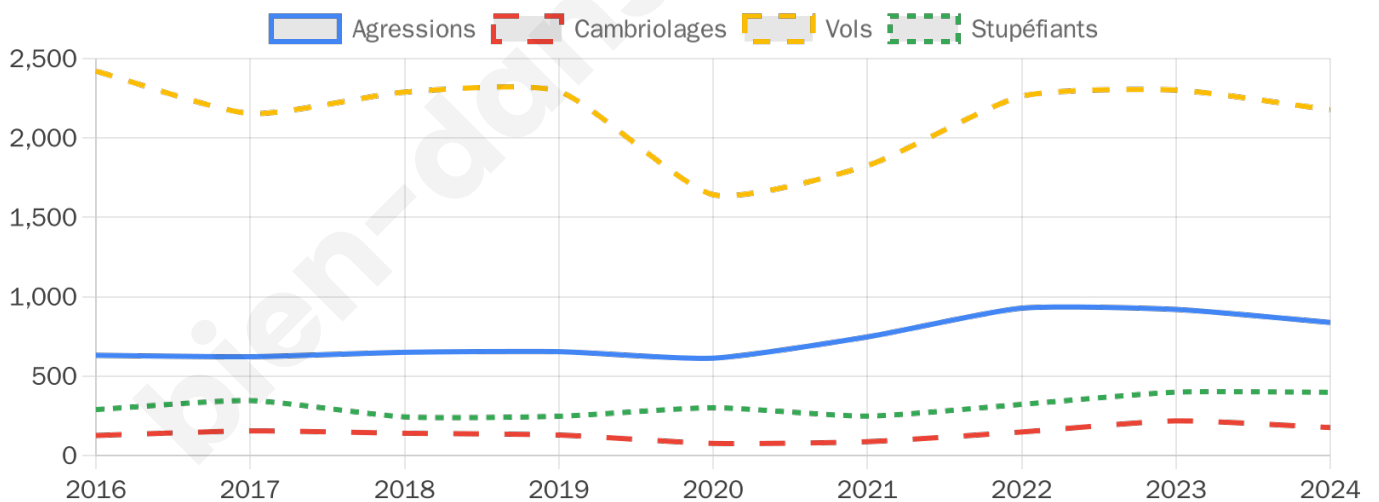

41 864 inscrits

Participation : 67.54%

Votes blancs : 1.28%

Votes nuls : 0.55%

Second tour

	Emmanuel MACRON	59,68 %
	Marine LE PEN	40,32 %

41 893 inscrits

Participation : 65.97%

Votes blancs : 5.56%

Votes nuls : 1.65%

Sécurité

Agressions physiques / sexuelles

838

Cambriolages

176

Vols / dégradations

2 177

Stupéfiants

398

Evolution du nombre d'infractions

Pour comparer

(en proportion du nombre d'habitants)

Sources : Bases statistiques communale, départementale et régionale de la délinquance enregistrée par la police et la gendarmerie nationales selon les dernières parutions officielles de 2025 portant sur l'année 2024 ([data.gouv](https://data.gouv.fr)).