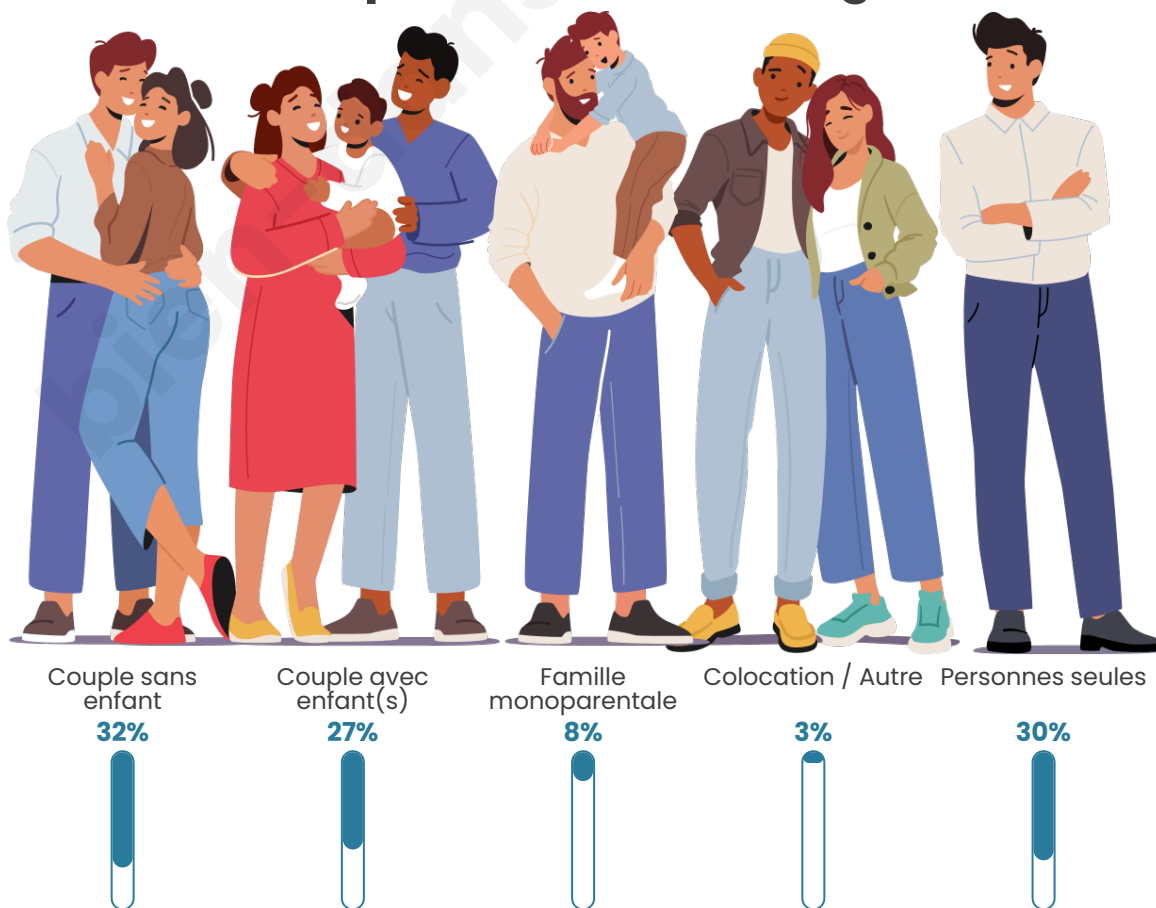

Tranche d'âge

Activité professionnelle

Niveau de diplôme

Composition des ménages

Profils électoraux

Premier tour

	Emmanuel MACRON	28.76 %
	Jean-Luc MÉLENCHON	22.71 %
	Marine LE PEN	22.09 %
	Éric ZEMMOUR	7.42 %
	Yannick JADOT	5.58 %
	Valérie PÉCRESE	4.56 %
	Nicolas DUPONT- AIGNAN	2.74 %
	Jean LASSALLE	2.20 %
	Anne HIDALGO	1.41 %
	Fabien ROUSSEL	1.16 %
	Philippe POUTOU	0.80 %
	Nathalie ARTHAUD	0.57 %