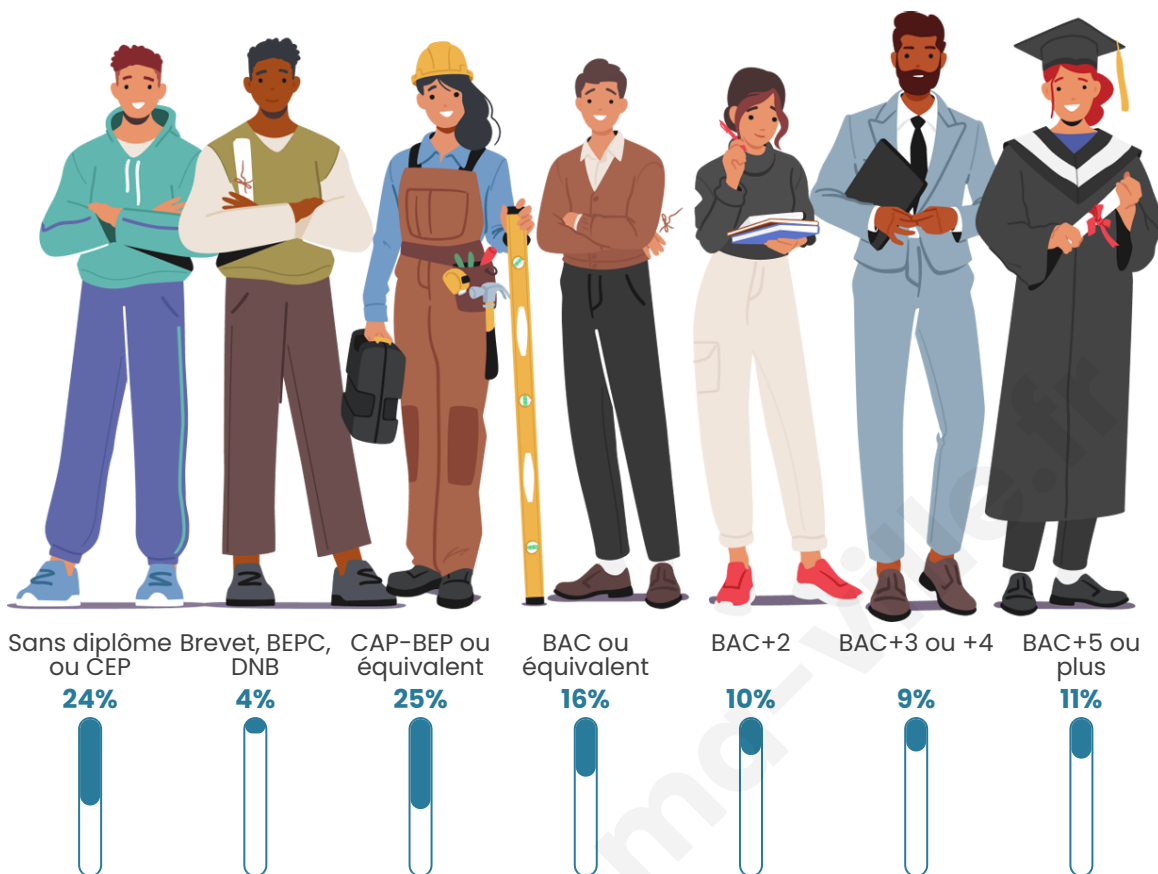

Tranche d'âge

Activité professionnelle

Niveau de diplôme

Composition des ménages

Profils électoraux

Premier tour

	Emmanuel MACRON	28.76 %
	Jean-Luc MÉLENCHON	22.71 %
	Marine LE PEN	22.09 %
	Éric ZEMMOUR	7.42 %
	Yannick JADOT	5.58 %
	Valérie PÉCRESE	4.56 %
	Nicolas DUPONT- AIGNAN	2.74 %
	Jean LASSALLE	2.20 %
	Anne HIDALGO	1.41 %
	Fabien ROUSSEL	1.16 %
	Philippe POUTOU	0.80 %
	Nathalie ARTHAUD	0.57 %