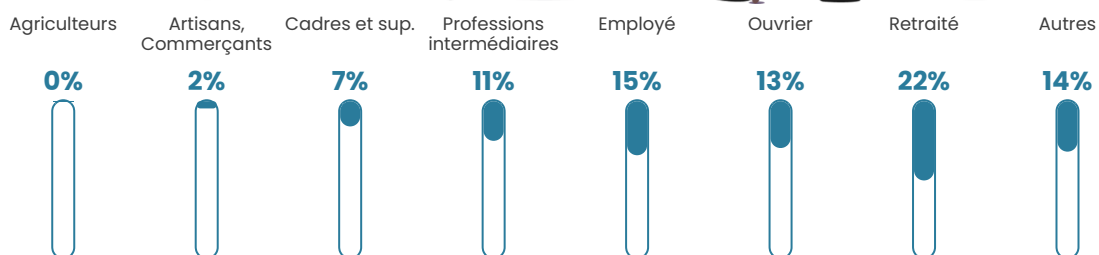

Revenu moyen

21 120 €/an

Evolution du nombre d'habitants

Sources : Institut national de la statistique et des études économiques (insee) selon Les dernières parutions officielles de 2024 portant sur les années 2020, 2021 et 2022.

Tranche d'âge

Activité professionnelle

Niveau de diplôme

Composition des ménages

Profils électoraux

Premier tour

	Emmanuel MACRON	28.76 %
	Jean-Luc MÉLENCHON	22.71 %
	Marine LE PEN	22.09 %
	Éric ZEMMOUR	7.42 %
	Yannick JADOT	5.58 %
	Valérie PÉCRESE	4.56 %
	Nicolas DUPONT- AIGNAN	2.74 %
	Jean LASSALLE	2.20 %
	Anne HIDALGO	1.41 %
	Fabien ROUSSEL	1.16 %
	Philippe POUTOU	0.80 %
	Nathalie ARTHAUD	0.57 %