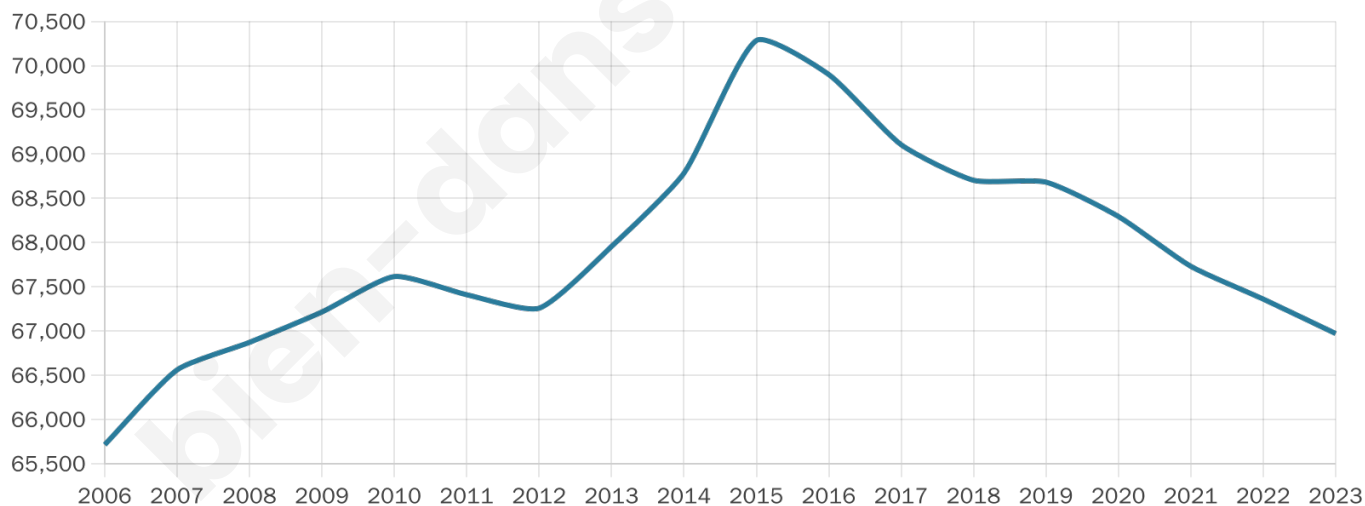

Age moyen

42 ans

Pop active

47.9%

Taux chômage

11.6%

Pop densité

1 015 h/km²

Revenu moyen

21 120 €/an

Evolution du nombre d'habitants

Sources : Institut national de la statistique et des études économiques (insee) selon Les dernières parutions officielles de 2024 portant sur les années 2020, 2021 et 2022.