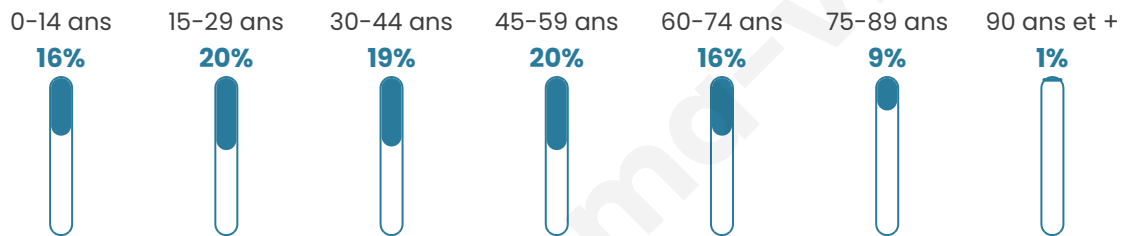

Age moyen

42 ans

Pop active

47.9%

Taux chômage

11.6%

Pop densité

1 015 h/km²

Revenu moyen

21 120 €/an

Evolution du nombre d'habitants

Sources : Institut national de la statistique et des études économiques (insee) selon Les dernières parutions officielles de 2024 portant sur les années 2020, 2021 et 2022.

Tranche d'âge

Activité professionnelle

Niveau de diplôme

Composition des ménages

Profils électoraux

Premier tour

	Emmanuel MACRON	28.76 %
	Jean-Luc MÉLENCHON	22.71 %
	Marine LE PEN	22.09 %
	Éric ZEMMOUR	7.42 %
	Yannick JADOT	5.58 %
	Valérie PÉCRESE	4.56 %
	Nicolas DUPONT- AIGNAN	2.74 %
	Jean LASSALLE	2.20 %
	Anne HIDALGO	1.41 %
	Fabien ROUSSEL	1.16 %
	Philippe POUTOU	0.80 %
	Nathalie ARTHAUD	0.57 %

41 864 inscrits

Participation : 67.54%

Votes blancs : 1.28%

Votes nuls : 0.55%

Second tour

	Emmanuel MACRON	59,68 %
	Marine LE PEN	40,32 %

41 893 inscrits

Participation : 65.97%