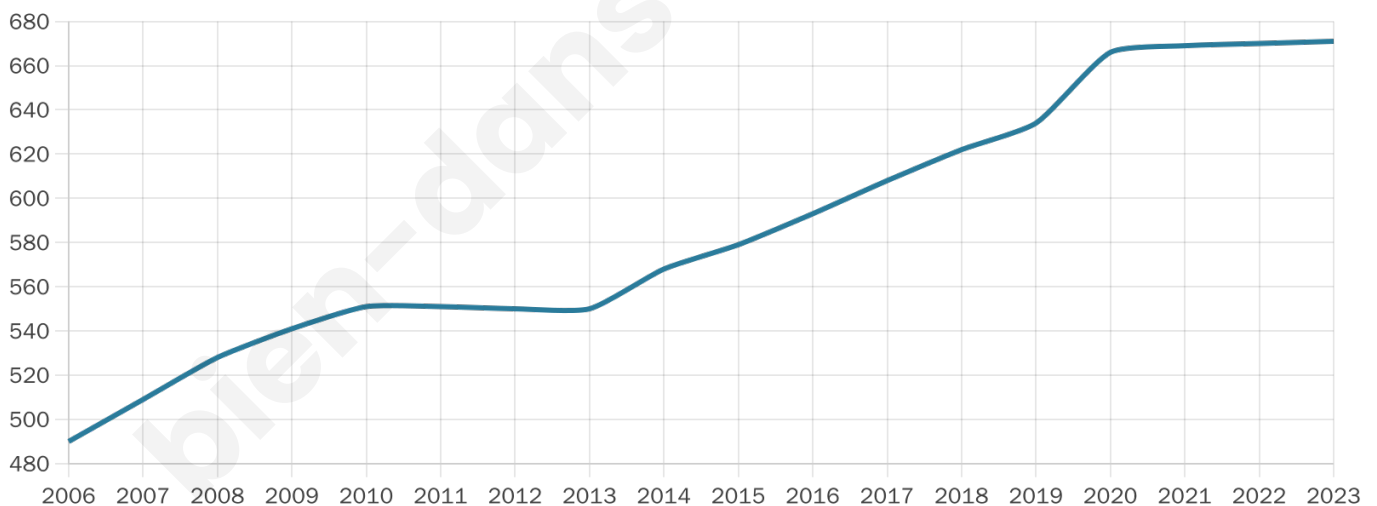

40 ans

Pop active

48.6%

Taux chômage

14.1%

Pop densité

75 h/km²

Revenu moyen

23 440 €/an

Evolution du nombre d'habitants

Sources : Institut national de la statistique et des études économiques (insee) selon Les dernières parutions officielles de 2024 portant sur les années 2020, 2021 et 2022.