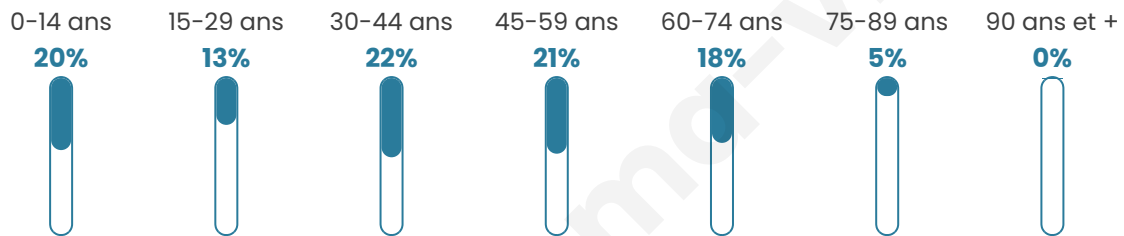

40 ans

Pop active

48.6%

Taux chômage

14.1%

Pop densité

75 h/km²

Revenu moyen

Tranche d'âge

Activité professionnelle

Niveau de diplôme

Composition des ménages

Profils électoraux

Premier tour

	Marine LE PEN	35.10 %
	Jean-Luc MÉLENCHON	19.70 %
	Emmanuel MACRON	17.17 %
	Yannick JADOT	8.08 %
	Éric ZEMMOUR	6.57 %
	Jean LASSALLE	3.54 %
	Fabien ROUSSEL	2.27 %
	Valérie PÉCRESSE	2.02 %
	Philippe POUTOU	2.02 %
	Nicolas DUPONT-AIGNAN	2.02 %
	Anne HIDALGO	1.01 %
	Nathalie ARTHAUD	0.51 %