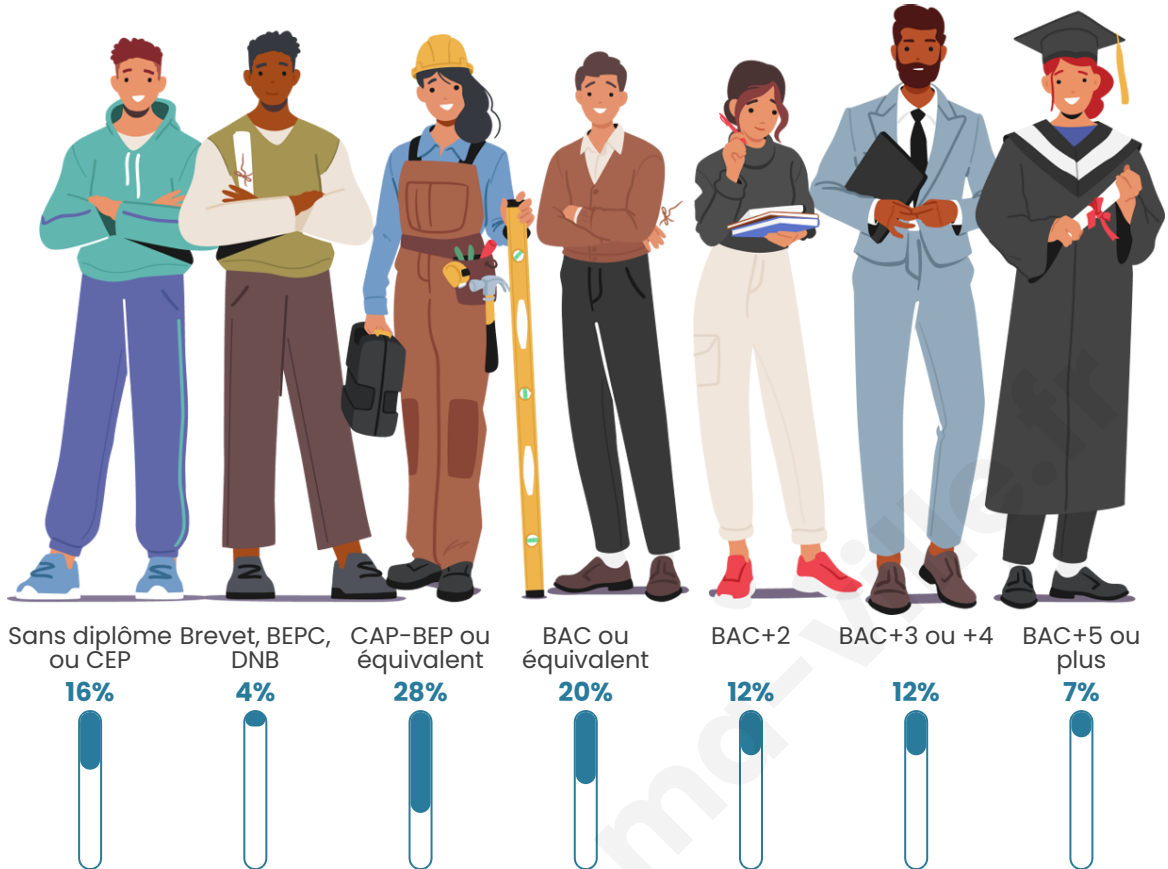

Tranche d'âge

Activité professionnelle

Niveau de diplôme

Composition des ménages

Profils électoraux

Premier tour

	Marine LE PEN	35.10 %
	Jean-Luc MÉLENCHON	19.70 %
	Emmanuel MACRON	17.17 %
	Yannick JADOT	8.08 %
	Éric ZEMMOUR	6.57 %
	Jean LASSALLE	3.54 %
	Fabien ROUSSEL	2.27 %
	Valérie PÉCRESSE	2.02 %
	Philippe POUTOU	2.02 %
	Nicolas DUPONT-AIGNAN	2.02 %
	Anne HIDALGO	1.01 %
	Nathalie ARTHAUD	0.51 %