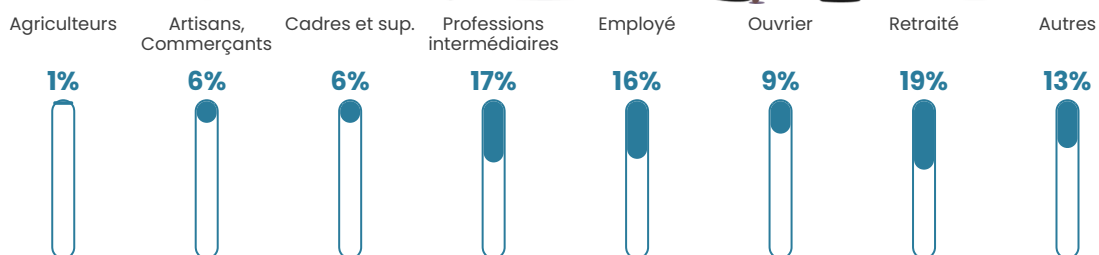

40 ans

Pop active

48.6%

Taux chômage

14.1%

Pop densité

75 h/km²

Revenu moyen

23 440 €/an

Evolution du nombre d'habitants

Sources : Institut national de la statistique et des études économiques (insee) selon Les dernières parutions officielles de 2024 portant sur les années 2020, 2021 et 2022.

Tranche d'âge

Activité professionnelle

Niveau de diplôme

Composition des ménages

Profils électoraux

Premier tour

	Marine LE PEN	35.10 %
	Jean-Luc MÉLENCHON	19.70 %
	Emmanuel MACRON	17.17 %
	Yannick JADOT	8.08 %
	Éric ZEMMOUR	6.57 %
	Jean LASSALLE	3.54 %
	Fabien ROUSSEL	2.27 %
	Valérie PÉCRESSE	2.02 %
	Philippe POUTOU	2.02 %
	Nicolas DUPONT-AIGNAN	2.02 %
	Anne HIDALGO	1.01 %
	Nathalie ARTHAUD	0.51 %