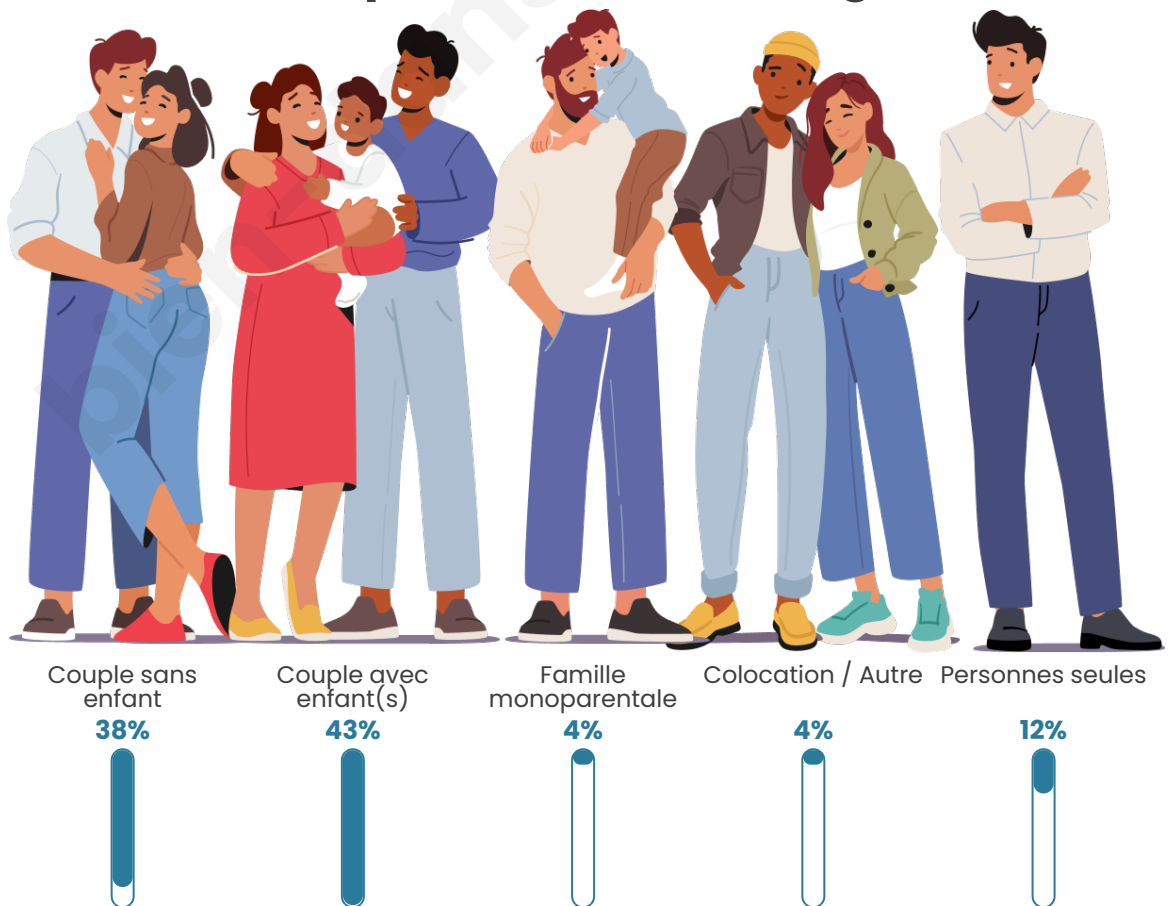

Tranche d'âge

Activité professionnelle

Niveau de diplôme

Composition des ménages

Profils électoraux

Premier tour

	Marine LE PEN	35.10 %
	Jean-Luc MÉLENCHON	19.70 %
	Emmanuel MACRON	17.17 %
	Yannick JADOT	8.08 %
	Éric ZEMMOUR	6.57 %
	Jean LASSALLE	3.54 %
	Fabien ROUSSEL	2.27 %
	Valérie PÉCRESSE	2.02 %
	Philippe POUTOU	2.02 %
	Nicolas DUPONT-AIGNAN	2.02 %
	Anne HIDALGO	1.01 %
	Nathalie ARTHAUD	0.51 %