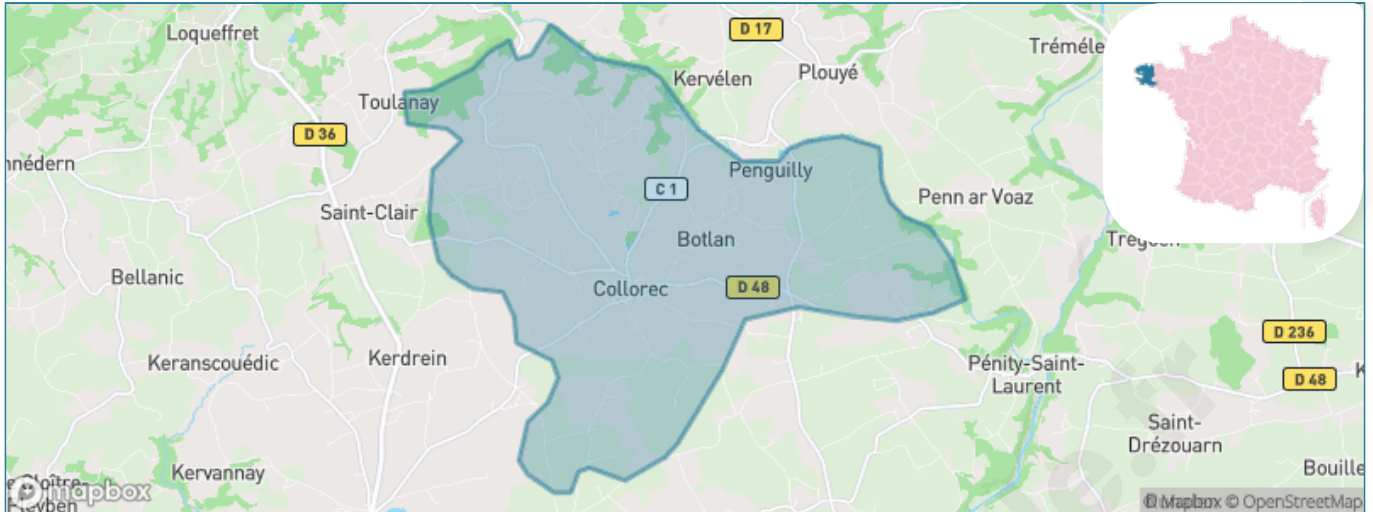

Version web

Ville de Collorec

Présenté par

BIEN dans
ma **VILLE** 

Sommaire

Situation géographique	3
Statistiques sur la population	4
Evolution du nombre d'habitants	4
Tranche d'âge	5
0-14 ans	5
15-29 ans	5
30-44 ans	5
45-59 ans	5
60-74 ans	5
75-89 ans	5
90 ans et +	5
Activité professionnelle	5
Agriculteurs	5
Artisans, Commerçants	5
Cadres et sup.	5
Professions intermédiaires	5
Employé	5
Ouvrier	5
Retraité	5
Autres	5
Niveau de diplôme	6
Sans diplôme ou CEP	6
Brevet, BEPC, DNB	6
CAP-BEP ou équivalent	6
BAC ou équivalent	6
BAC+2	6
BAC+3 ou +4	6
BAC+5 ou plus	6
Composition des ménages	6
Couple sans enfant	6
Couple avec enfant(s)	6
Famille monoparentale	6
Colocation / Autre	6
Personnes seules	6
Profil électoraux	7
Premier tour	7
Sécurité	8
Evolution du nombre d'infractions	8
Pour comparer	9
Services à la population	10
Commerce	10
Éducation	10
Villes autour de Collorec	12
Avis sur la ville de Collorec	13
Moyenne par critère	13
Villes autour de Collorec	13
Répartition des avis par note	13
Répartition des avis par note	13

Situation géographique

i Informations clés

- **Région** : Bretagne
- **Département** : Finistère
- **Code postal** : 29530
- **Superficie** : 28 km²

Statistiques sur la population

Nombre d'habitants

588

Age moyen