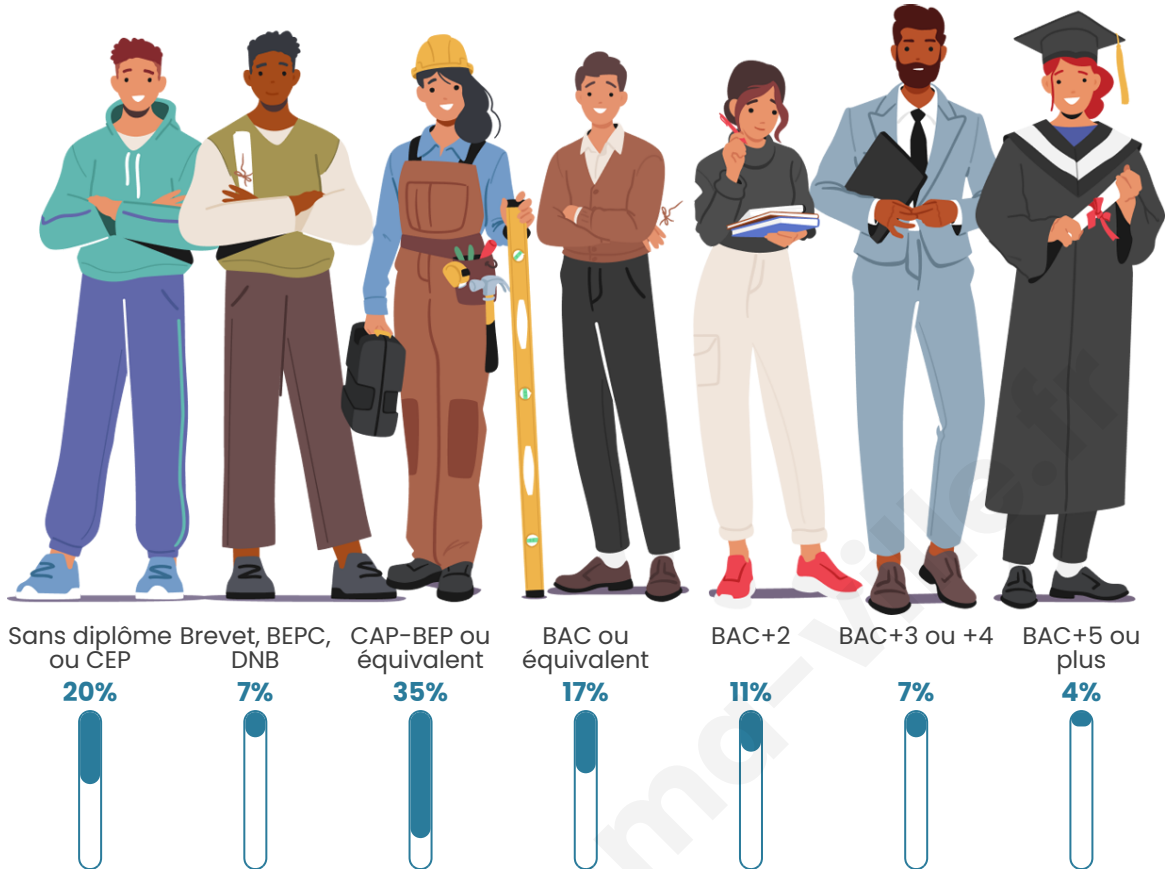

Tranche d'âge

Activité professionnelle

Niveau de diplôme

Composition des ménages

Profils électoraux

Premier tour

	Marine LE PEN	28.30 %
	Jean-Luc MÉLENCHON	27.01 %
	Emmanuel MACRON	25.08 %
	Yannick JADOT	4.50 %
	Jean LASSALLE	4.18 %
	Éric ZEMMOUR	2.57 %
	Valérie PÉCRESE	2.57 %
	Anne HIDALGO	1.93 %
	Nicolas DUPONT-AIGNAN	1.61 %
	Fabien ROUSSEL	1.29 %
	Philippe POUTOU	0.64 %
	Nathalie ARTHAUD	0.32 %