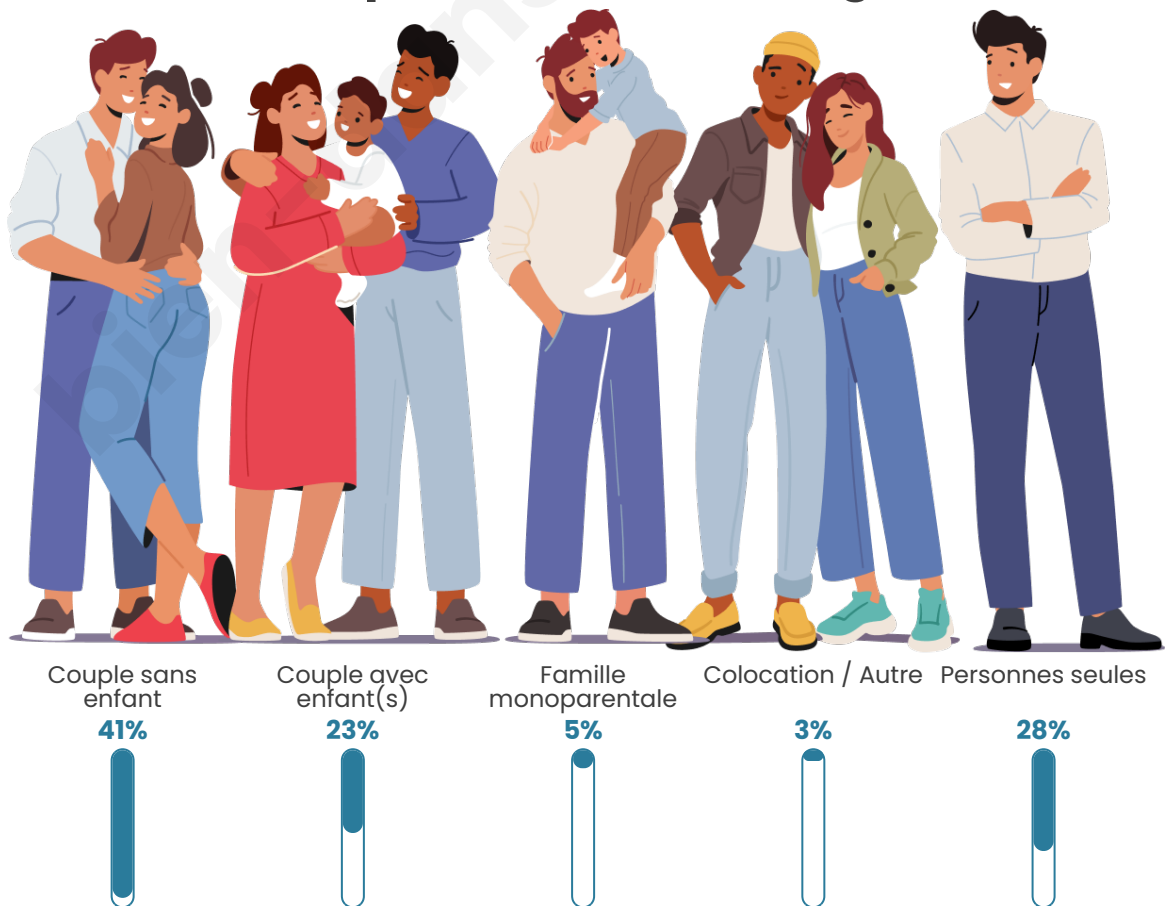

Tranche d'âge

Activité professionnelle

Niveau de diplôme

Composition des ménages

Profils électoraux

Premier tour

	Marine LE PEN	28.30 %
	Jean-Luc MÉLENCHON	27.01 %
	Emmanuel MACRON	25.08 %
	Yannick JADOT	4.50 %
	Jean LASSALLE	4.18 %
	Éric ZEMMOUR	2.57 %
	Valérie PÉCRESE	2.57 %
	Anne HIDALGO	1.93 %
	Nicolas DUPONT-AIGNAN	1.61 %
	Fabien ROUSSEL	1.29 %
	Philippe POUTOU	0.64 %
	Nathalie ARTHAUD	0.32 %