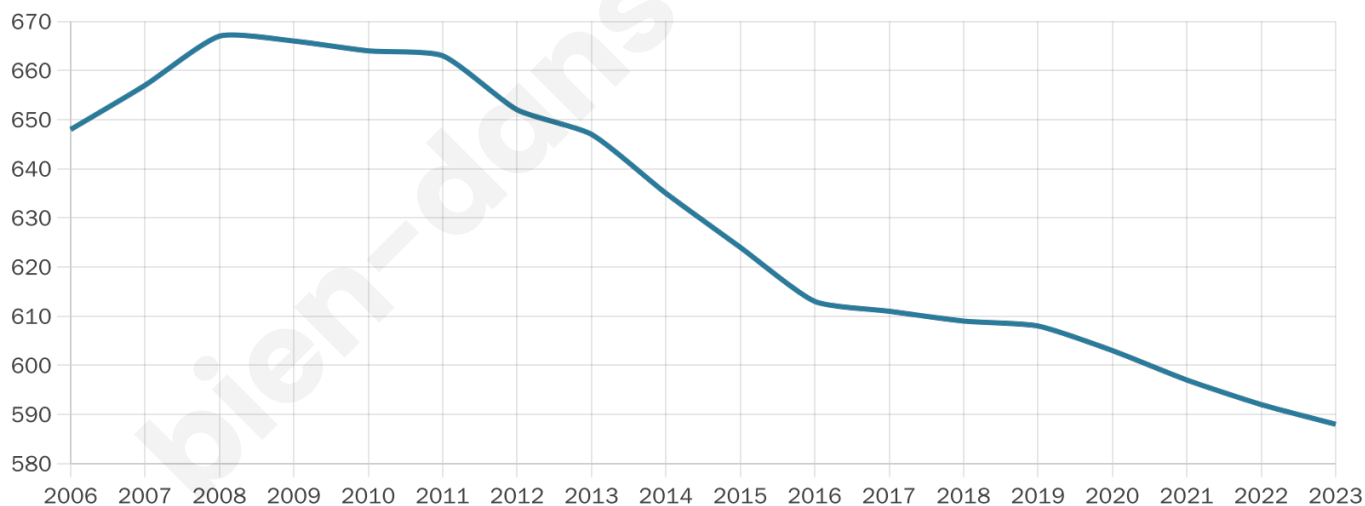

Situation géographique

i Informations clés

- **Région** : Bretagne
- **Département** : Finistère
- **Code postal** : 29530
- **Superficie** : 28 km²

Statistiques sur la population

Nombre d'habitants

588

Age moyen

47 ans

Pop active

44.2%

Taux chômage

11.1%

Pop densité

21 h/km²

Revenu moyen

18 960 €/an

Evolution du nombre d'habitants

Sources : Institut national de la statistique et des études économiques (insee) selon Les dernières parutions officielles de 2024 portant sur les années 2020, 2021 et 2022.