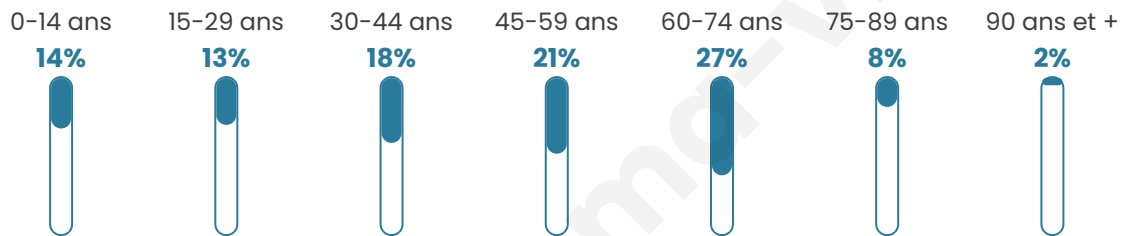

Situation géographique

i Informations clés

- **Région** : Bretagne
- **Département** : Finistère
- **Code postal** : 29530
- **Superficie** : 28 km²

Statistiques sur la population

Nombre d'habitants

588

Age moyen

47 ans

Pop active

44.2%

Taux chômage

11.1%

Pop densité

21 h/km²

Revenu moyen

18 960 €/an

Evolution du nombre d'habitants

Sources : Institut national de la statistique et des études économiques (insee) selon Les dernières parutions officielles de 2024 portant sur les années 2020, 2021 et 2022.

Tranche d'âge

Activité professionnelle

Niveau de diplôme

Composition des ménages

Profils électoraux

Premier tour

	Marine LE PEN	28.30 %
	Jean-Luc MÉLENCHON	27.01 %
	Emmanuel MACRON	25.08 %
	Yannick JADOT	4.50 %
	Jean LASSALLE	4.18 %
	Éric ZEMMOUR	2.57 %
	Valérie PÉCRESE	2.57 %
	Anne HIDALGO	1.93 %
	Nicolas DUPONT-AIGNAN	1.61 %
	Fabien ROUSSEL	1.29 %
	Philippe POUTOU	0.64 %
	Nathalie ARTHAUD	0.32 %