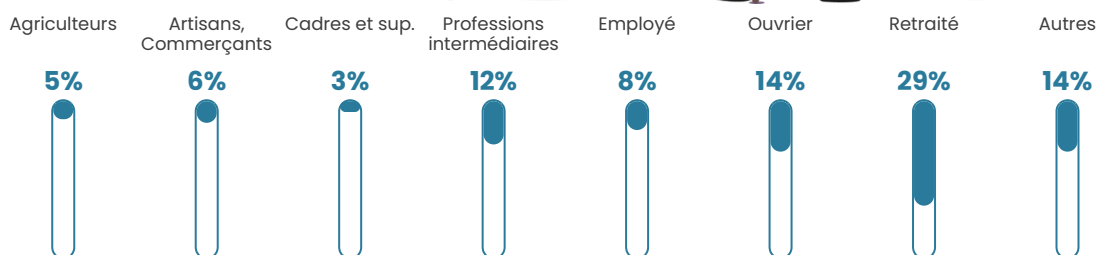

18 960 €/an

Evolution du nombre d'habitants

Sources : Institut national de la statistique et des études économiques (insee) selon Les dernières parutions officielles de 2024 portant sur les années 2020, 2021 et 2022.

Tranche d'âge

Activité professionnelle

Niveau de diplôme

Composition des ménages

Profils électoraux

Premier tour

	Marine LE PEN	28.30 %
	Jean-Luc MÉLENCHON	27.01 %
	Emmanuel MACRON	25.08 %
	Yannick JADOT	4.50 %
	Jean LASSALLE	4.18 %
	Éric ZEMMOUR	2.57 %
	Valérie PÉCRESE	2.57 %
	Anne HIDALGO	1.93 %
	Nicolas DUPONT-AIGNAN	1.61 %
	Fabien ROUSSEL	1.29 %
	Philippe POUTOU	0.64 %
	Nathalie ARTHAUD	0.32 %