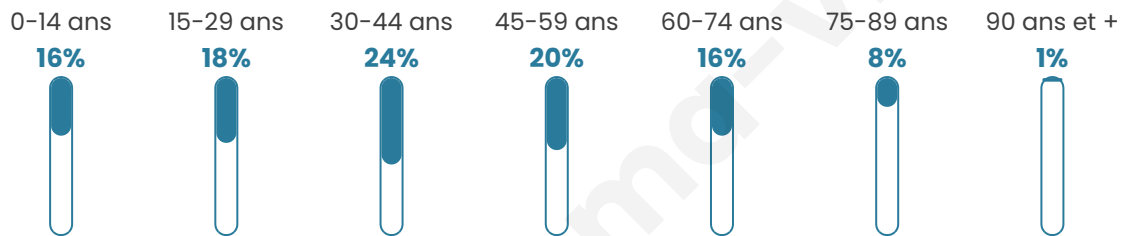

Nombre d'habitants

3 832

Age moyen

42 ans

Pop active

54.3%

Taux chômage

7.7%

Pop densité

639 h/km²

Revenu moyen

46 700 €/an

Evolution du nombre d'habitants

Sources : Institut national de la statistique et des études économiques (insee) selon Les dernières parutions officielles de 2024 portant sur les années 2020, 2021 et 2022.

Tranche d'âge

Activité professionnelle

Niveau de diplôme

Composition des ménages

Profils électoraux

Premier tour

	Emmanuel MACRON	37.94 %
	Jean-Luc MÉLENCHON	17.34 %
	Marine LE PEN	11.93 %
	Éric ZEMMOUR	9.32 %
	Yannick JADOT	8.21 %
	Valérie PÉCRESE	5.54 %
	Nicolas DUPONT- AIGNAN	4.50 %
	Jean LASSALLE	2.41 %
	Anne HIDALGO	1.30 %
	Philippe POUTOU	0.65 %
	Nathalie ARTHAUD	0.46 %
	Fabien ROUSSEL	0.39 %