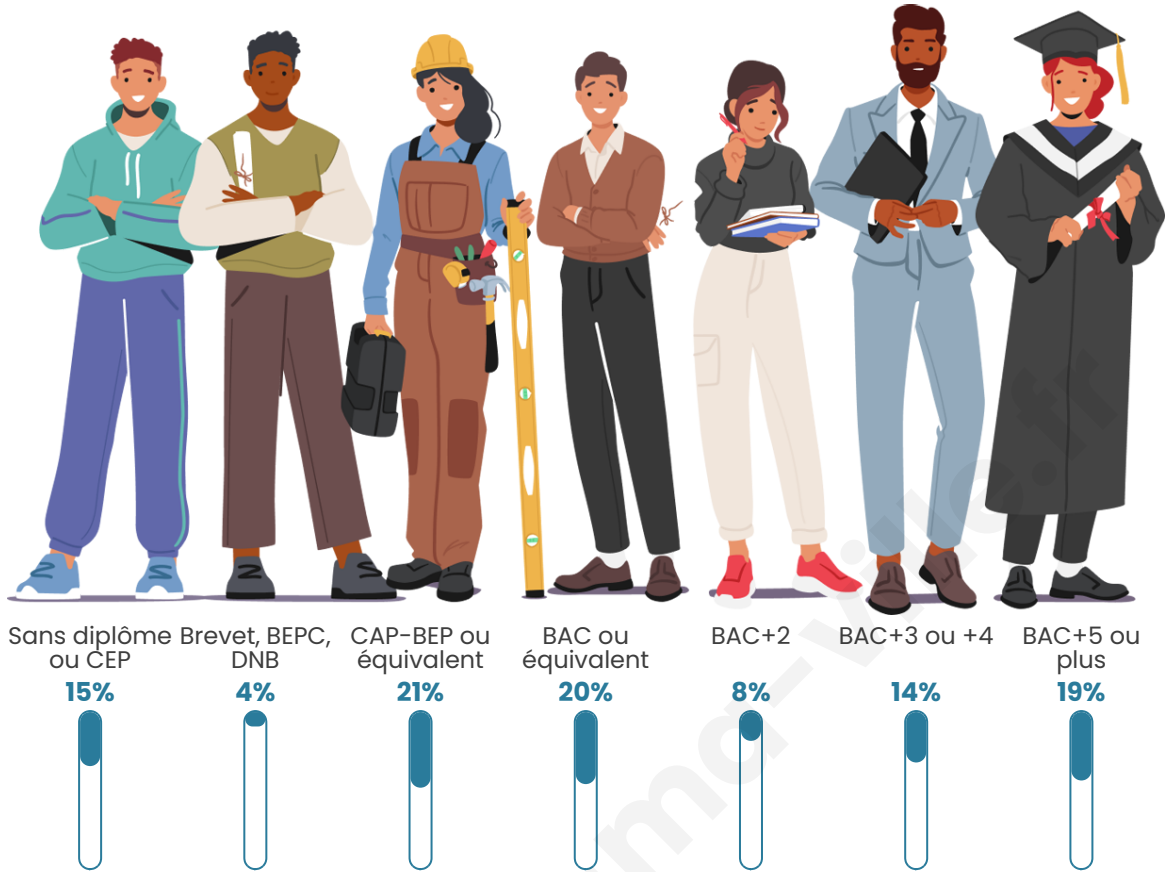

Nombre d'habitants

3 832

Age moyen

42 ans

Pop active

54.3%

Taux chômage

7.7%

Pop densité

639 h/km²

Revenu moyen

46 700 €/an

Evolution du nombre d'habitants

Sources : Institut national de la statistique et des études économiques (insee) selon Les dernières parutions officielles de 2024 portant sur les années 2020, 2021 et 2022.

Tranche d'âge

Activité professionnelle

Niveau de diplôme

Composition des ménages

Profils électoraux

Premier tour

	Emmanuel MACRON	37.94 %
	Jean-Luc MÉLENCHON	17.34 %
	Marine LE PEN	11.93 %
	Éric ZEMMOUR	9.32 %
	Yannick JADOT	8.21 %
	Valérie PÉCRESE	5.54 %
	Nicolas DUPONT- AIGNAN	4.50 %
	Jean LASSALLE	2.41 %
	Anne HIDALGO	1.30 %
	Philippe POUTOU	0.65 %
	Nathalie ARTHAUD	0.46 %
	Fabien ROUSSEL	0.39 %