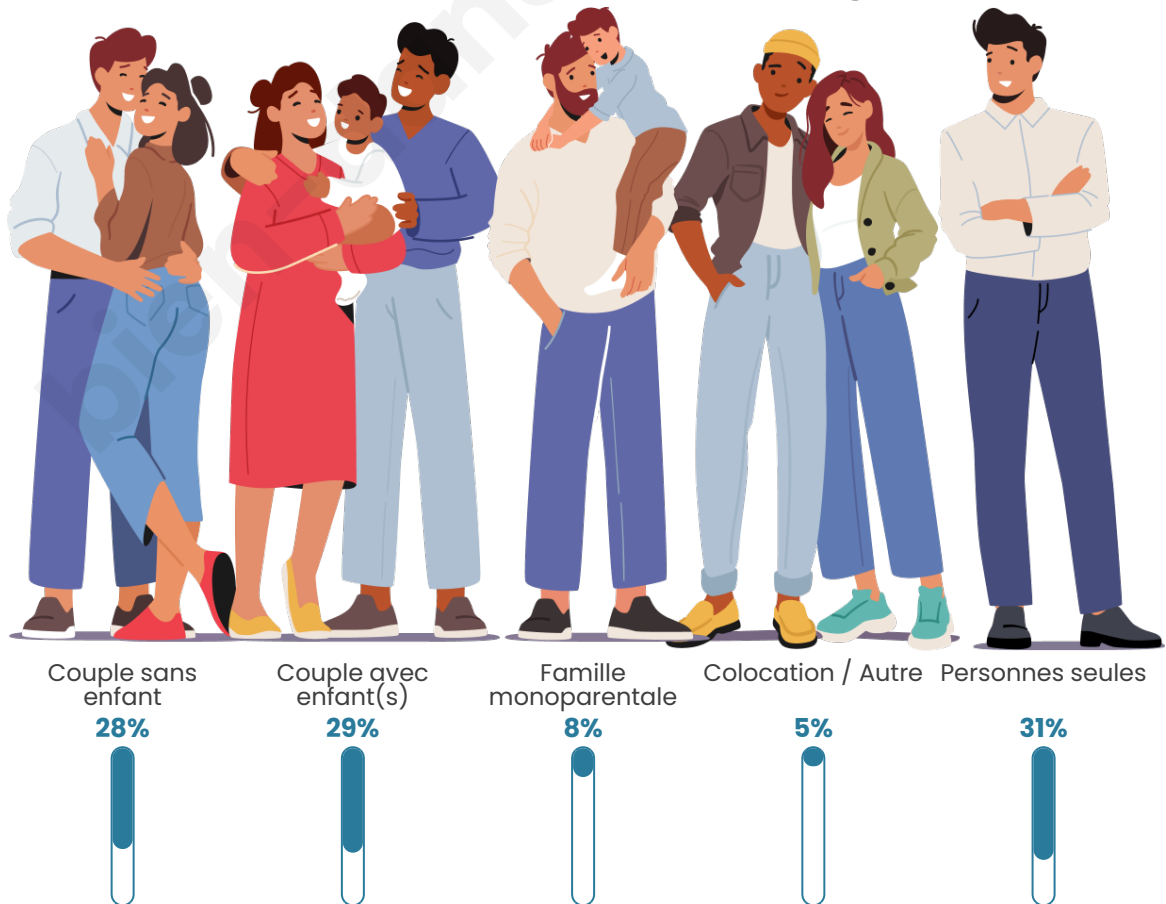

Nombre d'habitants

3 832

Age moyen

42 ans

Pop active

54.3%

Taux chômage

7.7%

Tranche d'âge

Activité professionnelle

Niveau de diplôme

Composition des ménages

Profils électoraux

Premier tour

	Emmanuel MACRON	37.94 %
	Jean-Luc MÉLENCHON	17.34 %
	Marine LE PEN	11.93 %
	Éric ZEMMOUR	9.32 %
	Yannick JADOT	8.21 %
	Valérie PÉCRESE	5.54 %
	Nicolas DUPONT- AIGNAN	4.50 %
	Jean LASSALLE	2.41 %
	Anne HIDALGO	1.30 %
	Philippe POUTOU	0.65 %
	Nathalie ARTHAUD	0.46 %
	Fabien ROUSSEL	0.39 %