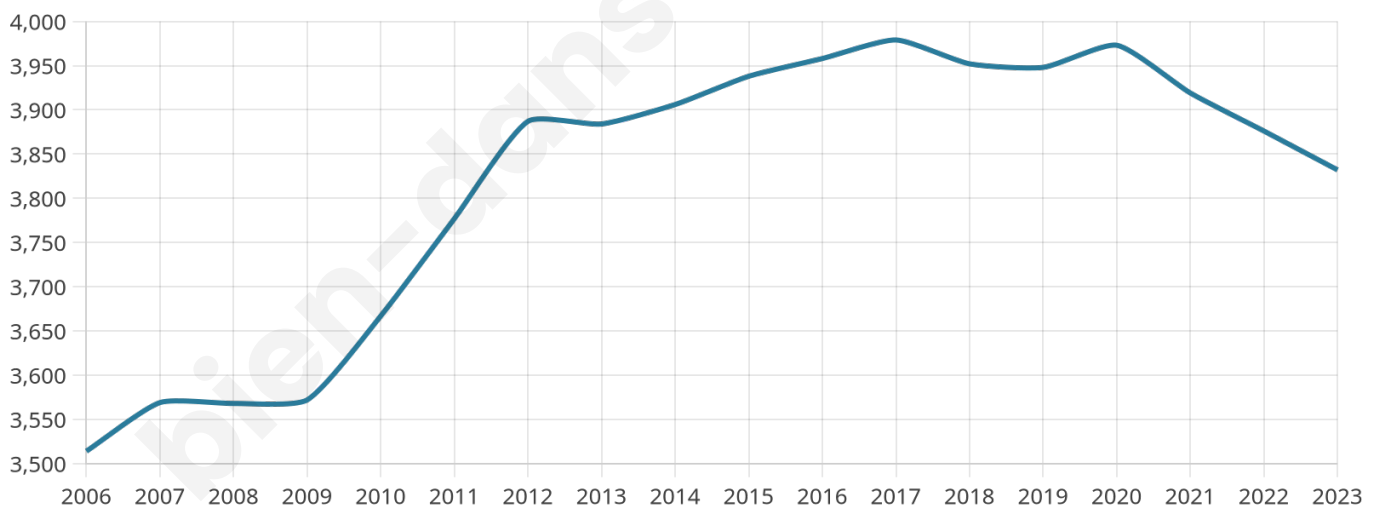

Nombre d'habitants

3 832

Age moyen

42 ans

Pop active

54.3%

Taux chômage

7.7%

Pop densité

639 h/km²

Revenu moyen

46 700 €/an

Evolution du nombre d'habitants

Sources : Institut national de la statistique et des études économiques (insee) selon Les dernières parutions officielles de 2024 portant sur les années 2020, 2021 et 2022.

Tranche d'âge

Activité professionnelle

Niveau de diplôme

Composition des ménages

Profils électoraux

Premier tour

	Emmanuel MACRON	37.94 %
	Jean-Luc MÉLENCHON	17.34 %
	Marine LE PEN	11.93 %
	Éric ZEMMOUR	9.32 %
	Yannick JADOT	8.21 %
	Valérie PÉCRESE	5.54 %
	Nicolas DUPONT- AIGNAN	4.50 %
	Jean LASSALLE	2.41 %
	Anne HIDALGO	1.30 %
	Philippe POUTOU	0.65 %
	Nathalie ARTHAUD	0.46 %
	Fabien ROUSSEL	0.39 %