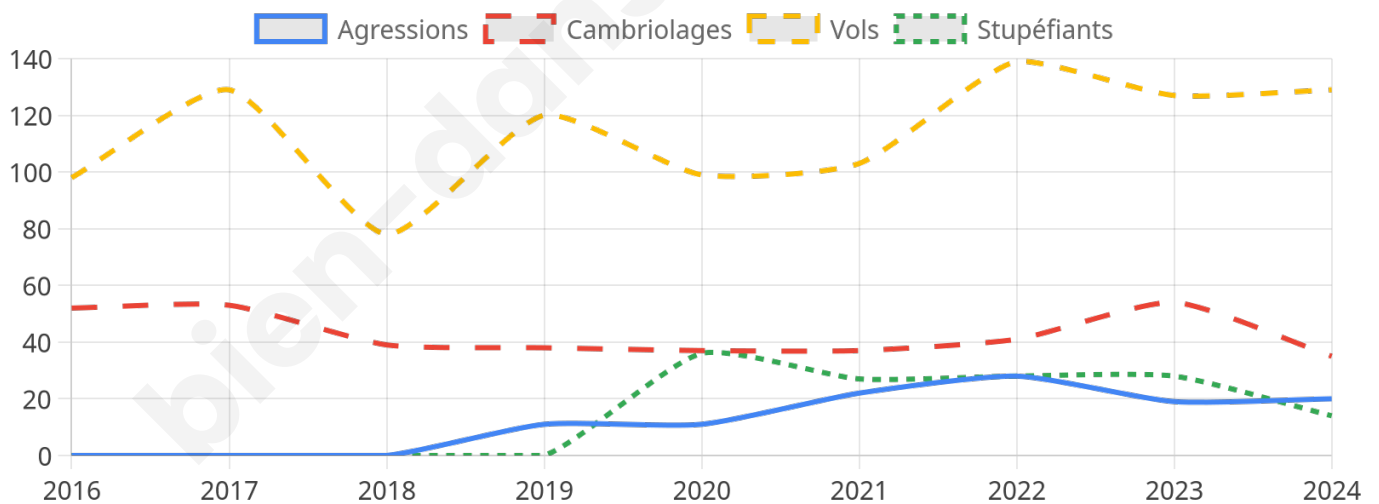

2 006 inscrits

Participation : 77.72%

Votes blancs : 1.28%

Votes nuls : 0.32%

Second tour

	Emmanuel MACRON	70,33 %
	Marine LE PEN	29,67 %

2 004 inscrits

Participation : 74.25%

Votes blancs : 4.84%

Votes nuls : 0.94%

Sécurité

Agressions physiques / sexuelles

20

Cambriolages

35

Vols / dégradations

129

Stupéfiants

14

Evolution du nombre d'infractions

Pour comparer

(en proportion du nombre d'habitants)

Sources : Bases statistiques communale, départementale et régionale de la délinquance enregistrée par la police et la gendarmerie nationales selon les dernières parutions officielles de 2025 portant sur l'année 2024 ([data.gouv](https://data.gouv.fr)).