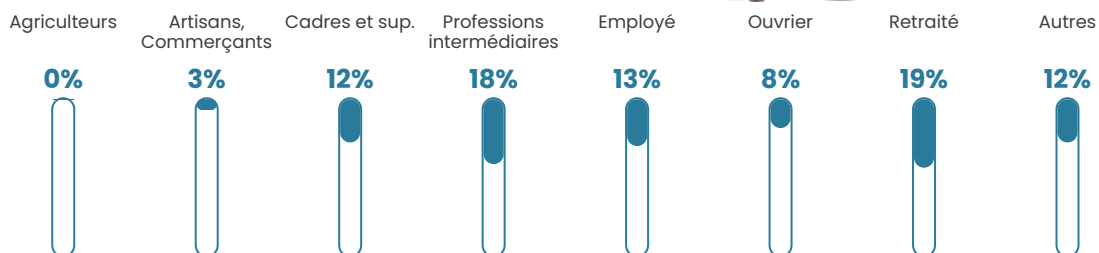

Pop densité

639 h/km²

Revenu moyen

46 700 €/an

Evolution du nombre d'habitants

Sources : Institut national de la statistique et des études économiques (insee) selon Les dernières parutions officielles de 2024 portant sur les années 2020, 2021 et 2022.

Tranche d'âge

Activité professionnelle

Niveau de diplôme

Composition des ménages

Profils électoraux

Premier tour

	Emmanuel MACRON	37.94 %
	Jean-Luc MÉLENCHON	17.34 %
	Marine LE PEN	11.93 %
	Éric ZEMMOUR	9.32 %
	Yannick JADOT	8.21 %
	Valérie PÉCRESE	5.54 %
	Nicolas DUPONT- AIGNAN	4.50 %
	Jean LASSALLE	2.41 %
	Anne HIDALGO	1.30 %
	Philippe POUTOU	0.65 %
	Nathalie ARTHAUD	0.46 %
	Fabien ROUSSEL	0.39 %